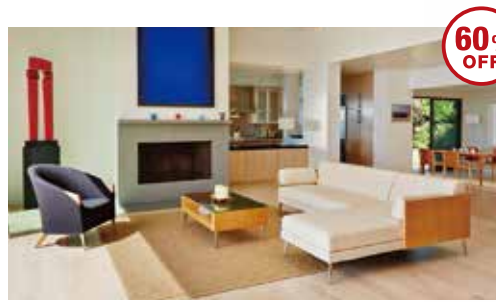

オリジナルデザイン家具
エーディコア・デバイス

年に一度だけのスペシャルセール

SPECIAL SALE 30~80% OFF

●ショールーム展示品 40%~最大80% OFF ●新規オーダー品 特別優待価格

建築士・インテリアデザイナー・インテリアコーディネーター等プロの方々を中心に、30年以上に渡ってご愛顧いただいている家具ブランドメーカーです。永く使われる品質、作り手の熱が感じられる製品作りを目指して、大量生産をせず、全ての製品をご注文をいただいてから国内の工場丁寧に製作しています。そんなオリジナルデザイン家具の、年に1度限りの展示品一掃セールを開催します。

掲載商品はほんの一例です。店舗により販売商品が異なります。セット内容や木部色、ファブリックが異なる場合がございますので、予めご了承下さい。

ダイニングセット(ダイニングテーブル+チェア4脚+ベンチ)
定価 ¥544,320 ▶ **¥326,592**

ソファセット(ソファ+リビングテーブル)
定価 ¥895,320 ▶ **¥358,128**

ラウンジチェア
定価 ¥180,360 ▶ **¥72,144**

TVボード
定価 ¥320,760 ▶ **¥160,380**

スツール
定価 ¥48,600 ▶ **¥19,440**

革クッション
定価 ¥14,040 ▶ **¥8,424**

ソファ 定価 ¥771,120 ▶ **¥385,560**

※テーブルとセット価格になります。

東京 | TOKYO

10/28(土)・29(日) 11:00~19:00

東京・広尾ショールーム
〒150-0012 東京都渋谷区広尾2-13-2
TEL:03-5778-3341