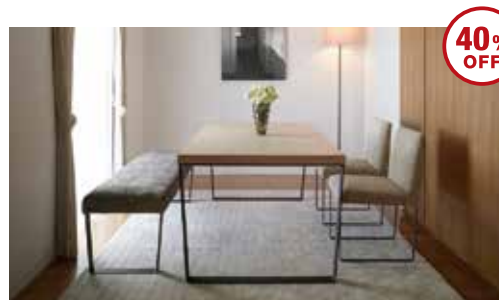

オリジナルデザイン家具
エーディコア・デバイス

年に一度だけのスペシャルセール

SPECIAL SALE 30~80% OFF

●ショールーム展示品 40%~最大80% OFF ●新規オーダー品 特別優待価格

建築士・インテリアデザイナー・インテリアコーディネーター等プロの方々を中心に、30年以上に渡ってご愛顧いただいている家具ブランドメーカーです。永く使われる品質、作り手の熱が感じられる製品作りを目指して、大量生産をせず、全ての製品をご注文をいただいてから国内の工場丁寧に製作しています。そんなオリジナルデザイン家具の、年に1度限りの展示品一掃セールを開催します。

掲載商品はほんの一例です。店舗により販売商品が異なります。セット内容や木部色、ファブリックが異なる場合がございますので、予めご了承下さい。

ダイニングセット(ダイニングテーブル+チェア4脚+ベンチ)
定価 ¥544,320 ▶ **¥326,592**

ソファセット(ソファ+リビングテーブル)
定価 ¥895,320 ▶ **¥358,128**

ラウンジチェア
定価 ¥180,360 ▶ **¥72,144**

TVボード
定価 ¥320,760 ▶ **¥160,380**

スツール
定価 ¥48,600 ▶ **¥19,440**

革クッション
定価 ¥14,040 ▶ **¥8,424**

ソファ 定価 ¥771,120 ▶ **¥385,560**

※テーブルとセット価格になります。

東京 | TOKYO

10/28(土)・29(日) 11:00~19:00

東京・広尾ショールーム
〒150-0012 東京都渋谷区広尾2-13-2
TEL:03-5778-3341