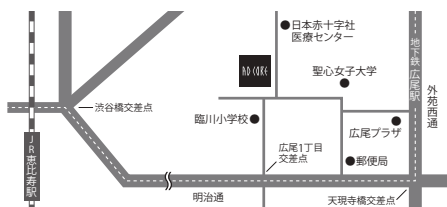

AD CORE DEVISE INC.
エーディコア・デバイス
www.adcore.co.jp

ホームページで現在のショールームの様子や展示品がご覧いただけます。

東京 | TOKYO

東京・広尾ショールーム
〒150-0012 東京都渋谷区広尾2-13-2
TEL: 03-5778-3341

名古屋 | NAGOYA

名古屋・栄ショールーム
〒460-0003 名古屋市中区錦3-15-15
CTV錦ビル3F TEL: 052-990-8880