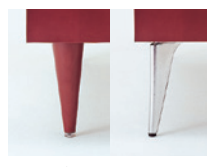

AD-015A / AD-015BR-BL / AD-015B / AD-015C / AD-015LR-LL 座: 張り(a~esランク)、ポケットコイルスプリング、ウレタンフォーム(カバーリング) 背: 張り(a~esランク)、パネ下地・Sテープ、ウレタンフォーム(カバーリング) 背・フレーム: メープル突板(全13色)、チーク突板 脚: メープル材(全13色) / アルミ(ポリッシュ仕上)

AL: アルミ脚

AD-015B-1PL

AD-015A-2PL

AD-015BL-3PL

AD-015C-L

AD-015LR-L

AD-015BR-2PH

AD-015LL-H

前脚バリエーション

W: メープル AL: アルミ・ポリッシュ

▲ポケットコイルスプリング
座面の中に使用されています。

③メープル

⑧チーク

ZONA: Sofa 1P High | ソファ ハイバック 1P

金額は税抜き表示となっています

品番	背板	脚部	ヌード	a	b	c	d	ea	e	es	製作日数
アームレス AD-015A-1PH	③メープル ・全13色	W:メープル ・全13色 (ALは¥11,000UP)	¥188,000	¥203,000	¥213,000	¥223,000	¥245,000	¥276,000	¥350,000	¥360,000	20日(実働)
	⑧チーク		¥189,000	¥204,000	¥214,000	¥224,000	¥246,000	¥277,000	¥351,000	¥361,000	
片アーム AD-015BR-1PH (右肘) AD-015BL-1PH (左肘)	③メープル ・全13色		¥235,000	¥252,000	¥265,000	¥276,000	¥301,000	¥334,000	¥407,000	¥419,000	
	⑧チーク		¥237,000	¥254,000	¥267,000	¥278,000	¥303,000	¥336,000	¥410,000	¥421,000	
アーム AD-015B-1PH	③メープル ・全13色		¥276,000	¥292,000	¥305,000	¥315,000	¥338,000	¥386,000	¥459,000	¥473,000	
	⑧チーク		¥279,000	¥295,000	¥308,000	¥318,000	¥342,000	¥390,000	¥462,000	¥476,000	