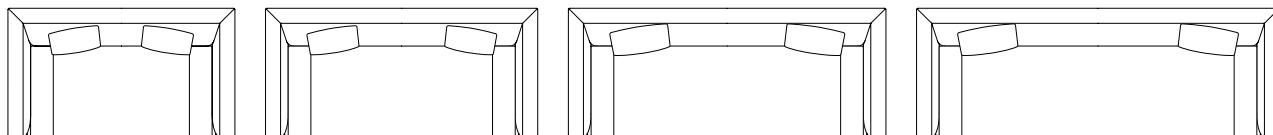

NC-055C-2P W1500 × D850 × H720 (SH400) (Sクッション×2) NC-055C-2PL W1800 × D850 × H720 (SH400) (Sクッション×2) NC-055C-3P W2100 × D850 × H720 (SH400) (Lクッション×2) NC-055C-3PL W2400 × D850 × H720 (SH400) (Lクッション×2)