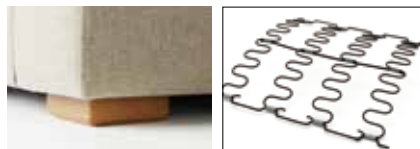

055-MODEL | SAVOY TUFTED SOFA (サヴォイ タフト ソファ)

2人用から3.5人用まで4種類のサイズを用意、様々な広さの空間にマッチングします。
 ボタン絞りは背の動きに連動するように、フレームに止めるのではなく、背のクッション材に止められています。
 羽毛のような柔らかさながら、型くずれや、へたりの少ない長く使えるソファに仕上げました。

▲NC-055 木製レッグ

▲ウェーブスプリング

■カタログ掲載ページ…P.212～213

055-MODEL		背・座…AD CORE ファブリック (a～esランク)							
品番	脚部	ヌード	a	b	c	d	ea(革)	e(革)	es(革)
NC-055BC-2P	木製 全5色 (D-1～D-5)	¥245,000 (税込¥269,500)	¥265,000 (税込¥291,500)	¥283,000 (税込¥311,300)	¥303,000 (税込¥333,300)	¥342,000 (税込¥376,200)	¥389,000 (税込¥427,900)	¥531,000 (税込¥584,100)	¥558,000 (税込¥613,800)
NC-055BC-2PL		¥275,000 (税込¥302,500)	¥298,000 (税込¥327,800)	¥318,000 (税込¥349,800)	¥340,000 (税込¥374,000)	¥383,000 (税込¥421,300)	¥441,000 (税込¥485,100)	¥610,000 (税込¥671,000)	¥641,000 (税込¥705,100)
NC-055BC-3P		¥310,000 (税込¥341,000)	¥336,000 (税込¥369,600)	¥358,000 (税込¥393,800)	¥382,000 (税込¥420,200)	¥431,000 (税込¥474,100)	¥496,000 (税込¥545,600)	¥693,000 (税込¥762,300)	¥729,000 (税込¥801,900)
NC-055BC-3PL		¥336,000 (税込¥369,600)	¥364,000 (税込¥400,400)	¥388,000 (税込¥426,800)	¥415,000 (税込¥456,500)	¥469,000 (税込¥515,900)	¥543,000 (税込¥597,300)	¥766,000 (税込¥842,600)	¥808,000 (税込¥888,800)

座:鋼製ウェーブパネ+多層ウレタンフォーム 背:弾性ベルト+多層ウレタンフォーム フレーム:木枠(合板、堅木材)
 脚部:堅木材、ポリウレタン塗装+抗菌トップコート(抗ウイルス塗装/オプション) 置クッション:丸クッションウレタンフォーム
 ※ヌードにはベースファブリックが張られています

1/50

NC-055BC-2P W1500 × D850 × H720 (SH400) NC-055BC-2PL W1800 × D850 × H720 (SH400) NC-055BC-3P W2100 × D850 × H720 (SH400) NC-055BC-3PL W2400 × D850 × H720 (SH400)