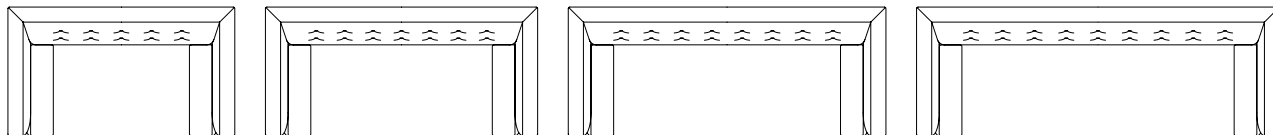

055-MODEL | SAVOY TUFTED SOFA (サヴォイ タフト ソファ)

2人用から3.5人用まで4種類のサイズを用意、様々な広さの空間にマッチングします。
 ボタン絞りは背の動きに連動するように、フレームに止めるのではなく、背のクッション材に止められています。
 羽毛のような柔らかさながら、型くずれや、へたりの少ない長く使えるソファに仕上げました。

▲NC-055 木製レッグ

▲ウェーブスプリング

■カタログ掲載ページ…P.212～213

055-MODEL		背・座…AD CORE ファブリック (a～esランク)							
品番	脚部	ヌード	a	b	c	d	ea(革)	e(革)	es(革)
NC-055BC-2P	木製 全5色 (D-1～D-5)	¥245,000 (税込¥269,500)	¥265,000 (税込¥291,500)	¥283,000 (税込¥311,300)	¥303,000 (税込¥333,300)	¥342,000 (税込¥376,200)	¥389,000 (税込¥427,900)	¥531,000 (税込¥584,100)	¥558,000 (税込¥613,800)
NC-055BC-2PL		¥275,000 (税込¥302,500)	¥298,000 (税込¥327,800)	¥318,000 (税込¥349,800)	¥340,000 (税込¥374,000)	¥383,000 (税込¥421,300)	¥441,000 (税込¥485,100)	¥610,000 (税込¥671,000)	¥641,000 (税込¥705,100)
NC-055BC-3P		¥310,000 (税込¥341,000)	¥336,000 (税込¥369,600)	¥358,000 (税込¥393,800)	¥382,000 (税込¥420,200)	¥431,000 (税込¥474,100)	¥496,000 (税込¥545,600)	¥693,000 (税込¥762,300)	¥729,000 (税込¥801,900)
NC-055BC-3PL		¥336,000 (税込¥369,600)	¥364,000 (税込¥400,400)	¥388,000 (税込¥426,800)	¥415,000 (税込¥456,500)	¥469,000 (税込¥515,900)	¥543,000 (税込¥597,300)	¥766,000 (税込¥842,600)	¥808,000 (税込¥888,800)

座:鋼製ウェーブパネ+多層ウレタンフォーム 背:弾性ベルト+多層ウレタンフォーム フレーム:木枠(合板、堅木材)
 脚部:堅木材、ポリウレタン塗装+抗菌トップコート(抗ウイルス塗装/オプション) 置クッション:丸クッションウレタンフォーム
 ※ヌードにはベースファブリックが張られています

1/50

NC-055BC-2P W1500 × D850 × H720 (SH400) NC-055BC-2PL W1800 × D850 × H720 (SH400) NC-055BC-3P W2100 × D850 × H720 (SH400) NC-055BC-3PL W2400 × D850 × H720 (SH400)

055C-MODEL | SAVOY TUFTED SOFA+SLIPCOVERED (サヴォイ タフト ソファ+スリッカバー)

55Cモデルの背のボタン絞りは、スリッカバーの中にも存在します。表面のカバーでは柔らかな表情のラインを、カバーを取り外せば違った印象を空間に与えます。スリットスカートを持ったスリッカバー(カバーリング)は、豊かな変化あるインテリアシーンをお楽しみいただけます。生活されるインテリアシーンに合わせて表情を変えて楽しむ事ができます。