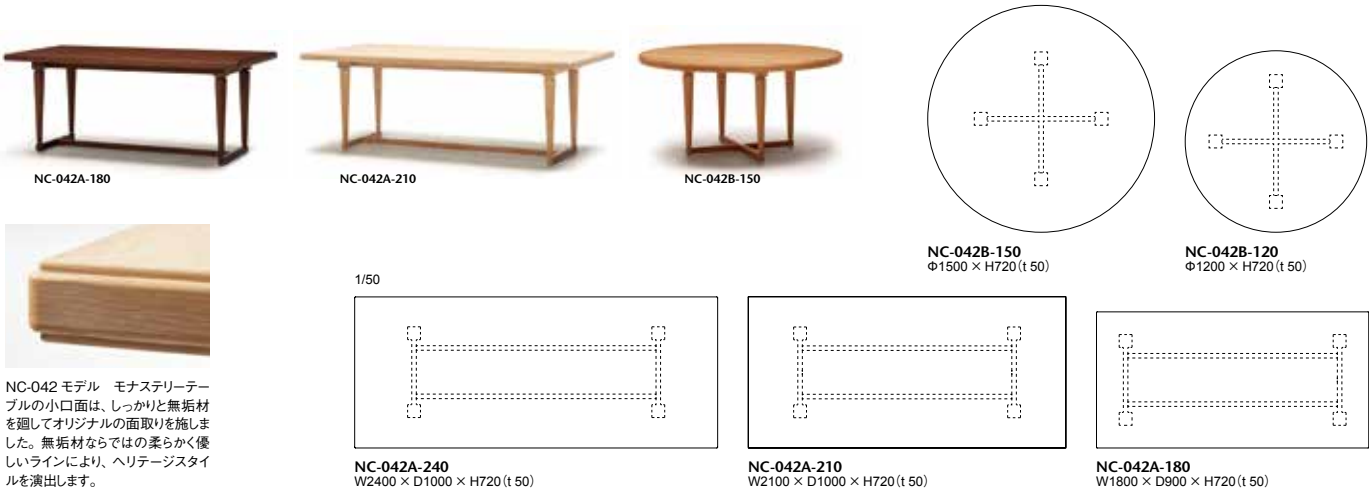

042-MODEL | MONASTERY TABLE (モナステリー テーブル)

042モデル モナステリー テーブルは17世紀、修道院で使われたテーブルをモチーフにリデザインしました。重厚な厚みを持つ天板は、オーク材のフレームにオーク材の突板をうづくり加工しはめ込みました。脚部はオーク材を手仕事で轆轤(ろくろ)加工し美しい木目を出しました。天板も脚部もナチュラルな天然木の美しさをお楽しみ下さい。

■カタログ掲載ページ…P.198～201

042-MODEL

品番	天板・脚	180: W1800×D900	210: W2100×D1000	240: W2400×D1000
NC-042A	オーク全9色 (D-1～D-9)	¥357,000 (税込¥392,700)	¥391,000 (税込¥430,100)	¥454,000 (税込¥499,400)

品番	天板・脚	120: φ1200	150: φ1500
NC-042B	オーク全9色 (D-1～D-9)	¥346,000(税込¥380,600)	¥505,000(税込¥555,500)

天板:オーク材+オーク突板ランダム貼り、うづくり加工 脚部:オーク材、ハンドメイド轆轤(ろくろ)加工、ポリウレタン塗装+抗菌トップコート(抗ウイルス塗装/オプション)

NC-042 モデル モナステリーテーブルの小口面は、しっかりと無垢材を廻してオリジナルの面取りを施しました。無垢材ならではの柔らかく優しいラインにより、ヘリテージスタイルを演出します。

052-MODEL | ENGLISH FARMHOUSE DINING TABLE (イングリッシュ ファームハウス ダイニングテーブル)

重厚な厚みを持つ天板はオーク材のフレームにオーク材の突板をうづくり加工し、はめ込みました。脚部はオーク材を手仕事で轆轤(ろくろ)加工し美しい木目を出しました。天板も脚部もナチュラルな木目の美しさをお楽しみ下さい。

■カタログ掲載ページ…P.196～197

052-MODEL

品番	天板・脚	90: W900×D900	180: W1800×D900	210: W2100×D1000
NC-052A	オーク全9色 (D-1～D-9)	¥223,000 (税込¥245,300)	¥300,000 (税込¥330,000)	¥330,000 (税込¥363,000)

品番	天板・脚	120: φ1200
NC-052B	オーク全9色 (D-1～D-9)	¥303,000(税込¥333,300)

天板:オーク材+オーク突板ランダム貼り、うづくり加工 脚部:オーク材、ハンドメイド轆轤(ろくろ)加工、ポリウレタン塗装+抗菌トップコート(抗ウイルス塗装/オプション)