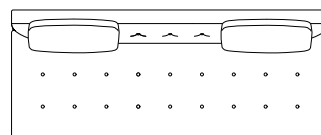

背・座・本体:張り(a~esランク) 座:ポケットコイル、多層ウレタンフォーム 背:弾性ベルト+多層ウレタンフォーム 背クッション:ポリエステル球状綿、立体キルト加工
脚部:オーク材、ポリウレタン塗装+抗菌トップコート(抗ウイルス塗装/オプション)

705モデル 背クッション (追加用)

品番	サイズ	ヌード	a	b	c	d	ea	e	es
MD-705-CH	W600×H500	¥20,000 (税込¥22,000)	¥23,000 (税込¥25,300)	¥26,000 (税込¥28,600)	¥28,000 (税込¥30,800)	¥33,000 (税込¥36,300)	¥40,000 (税込¥44,000)	¥59,000 (税込¥64,900)	¥69,000 (税込¥75,900)

カバー:張り(a~esランク) ポリエステル球状綿、立体キルト加工

MD-705-3P

MD-705-2PL

MD-705-OT

MD-705-2PR

MD-705-CLL

MD-705-3L

MD-705-2L

1/50

MD-705-3P
W2100・D850・H850 (SH400)・AH720

MD-705-3L
W2100・D850・H850 (SH400)

MD-705-2P
W1800・D850・H850 (SH400)・AH720

MD-705-2L
W1800・D850・H850 (SH400)

MD-705-2PR/2PL
W1800・D850・H850 (SH400)・AH720
(図面はMD-705-2PR右肘)