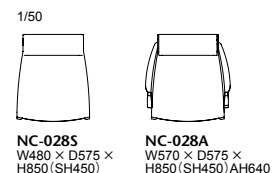

木部のフレームが形創る計算されたラインと柔らかく丸みを帯びたクッション部。構造的な納まりから細部のデザインに至るまでこだわり抜いたチェアです。手で引きやすいように後ろフレームが背の上まで立ち上がり、背後ろ下には手掛けの掘込みがあります。

■カタログ掲載ページ…P.164～165

028-MODEL			背・座…AD CORE ファブリック (a～esランク)						
品番	フレーム	ヌード	a	b	c	d	ea	e	es
NC-028S	メープル 全13色	¥91,000 (税込¥100,100)	¥94,000 (税込¥103,400)	¥97,000 (税込¥106,700)	¥101,000 (税込¥111,100)	¥108,000 (税込¥118,800)	¥113,000 (税込¥124,300)	¥128,000 (税込¥140,800)	¥138,000 (税込¥151,800)
NC-028A		¥110,000 (税込¥121,000)	¥112,000 (税込¥123,200)	¥115,000 (税込¥126,500)	¥118,000 (税込¥129,800)	¥126,000 (税込¥138,600)	¥131,000 (税込¥144,100)	¥145,000 (税込¥159,500)	¥156,000 (税込¥171,600)

背・座:張り(a～esランク) / 背:ウレタンフォーム 座面:布バネ・ダイメトロール、ウレタンフォーム フレーム:メープル材、ポリウレタン塗装+抗菌トップコート(抗ウイルス塗装/オプション)

プラバート取付+¥2,000(税込¥2,200)

NC-028の背部の上部内側は持ちこびやすいように掘り込まれています

NC-028S
W480 × D575 × H850 (SH450)

NC-028A
W570 × D575 × H850 (SH450) AH640