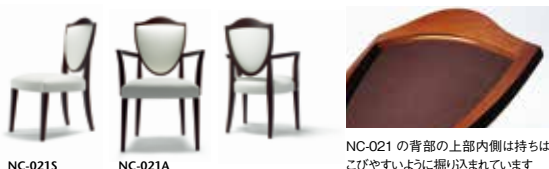

021-MODEL | 021 モデル チェア

ジョージアンスタイルを基本モチーフに、ネオクラシコスタイルにモダンイズしました。特徴的な背のフレームは曲線を描き、布バネ・ダイメトロールを使用した背木部の下側には持ちやすいように手かけ用の掘込みがされています。柔らかくもしっかりした座り心地が安心感を与えてくれます。

■カタログ掲載ページ…P.160～161

021-MODEL			背・座…AD CORE ファブリック (a～esランク)						
品番	フレーム	ヌード	a	b	c	d	ea	e	es
NC-021S	メープル 全13色	¥89,000 (税込¥97,900)	¥91,000 (税込¥100,100)	¥95,000 (税込¥104,500)	¥100,000 (税込¥110,000)	¥108,000 (税込¥118,800)	¥119,000 (税込¥130,900)	¥129,000 (税込¥141,900)	¥139,000 (税込¥152,900)
NC-021A		¥109,000 (税込¥119,900)	¥111,000 (税込¥122,100)	¥115,000 (税込¥126,500)	¥118,000 (税込¥129,800)	¥128,000 (税込¥140,800)	¥139,000 (税込¥152,900)	¥149,000 (税込¥163,900)	¥159,000 (税込¥174,900)

背・座:張り(a～esランク) / 背:ポリプロピレンシート、ウレタンフォーム 座面:布バネ・ダイメトロール、ウレタンフォーム
フレーム:メープル材、ポリウレタン塗装+抗菌トップコート(抗ウイルス塗装/オプション)

プラバート取付+¥2,000(税込¥2,200)

NC-021の背部の上部内側は持ちこびやすいように掘り込まれています

NC-021S
W500 × D550 × H900 (SH450)

NC-021A
W600 × D550 × H900 (SH450) AH640

027-MODEL | 027 モデル チェア

堅牢なソリッドメープルをフレームに使用した重厚なチェアシリーズ。十分なサイズ感と奥行きのある座は、布バネ・ダイメトロールを使用した柔らかな座り心地です。クラシカルな佇まいとモダンなラインを持つチェアは、ダイニングのみならずオフィス使いにも適しています。

■カタログ掲載ページ…P.163

027-MODEL			座…AD CORE ファブリック (a～esランク)						
品番	フレーム	ヌード	a	b	c	d	ea	e	es
NC-027S	メープル 全13色	¥74,000 (税込¥81,400)	¥78,000 (税込¥85,800)	¥80,000 (税込¥88,000)	¥84,000 (税込¥92,400)	¥88,000 (税込¥96,800)	¥97,000 (税込¥106,700)	¥109,000 (税込¥119,900)	¥115,000 (税込¥126,500)
NC-027A		¥97,000 (税込¥106,700)	¥101,000 (税込¥111,100)	¥103,000 (税込¥113,300)	¥106,000 (税込¥116,600)	¥111,000 (税込¥122,100)	¥121,000 (税込¥133,100)	¥132,000 (税込¥145,200)	¥137,000 (税込¥150,700)