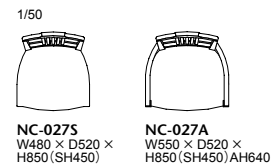

座:張り(a～esランク) / 座面:布バネ・ダイメトロール、ウレタンフォーム フレーム:メープル材、ポリウレタン塗装+抗菌トップコート(抗ウイルス塗装/オプション)

プラバート取付+¥2,000(税込¥2,200)

NC-027S NC-027A

NC-027S
W480 × D520 × H850 (SH450)

NC-027A
W550 × D520 × H850 (SH450) AH640

028-MODEL | 028 モデル チェア