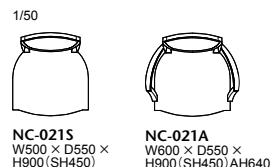

021-MODEL | 021 モデル チェア

ジョージアンスタイルを基本モチーフに、ネオクラシコスタイルにモダンイズしました。特徴的な背のフレームは曲線を描き、布バネ・ダイメトロールを使用した背木部の下側には持ちやすいように手かけ用の掘込みがされています。柔らかくもしっかりした座り心地が安心感を与えてくれます。

■カタログ掲載ページ…P.160～161

021-MODEL			背・座…AD CORE ファブリック (a～esランク)						
品番	フレーム	ヌード	a	b	c	d	ea	e	es
NC-021S	メープル 全13色	¥89,000 (税込¥97,900)	¥91,000 (税込¥100,100)	¥95,000 (税込¥104,500)	¥100,000 (税込¥110,000)	¥108,000 (税込¥118,800)	¥119,000 (税込¥130,900)	¥129,000 (税込¥141,900)	¥139,000 (税込¥152,900)
NC-021A		¥109,000 (税込¥119,900)	¥111,000 (税込¥122,100)	¥115,000 (税込¥126,500)	¥118,000 (税込¥129,800)	¥128,000 (税込¥140,800)	¥139,000 (税込¥152,900)	¥149,000 (税込¥163,900)	¥159,000 (税込¥174,900)

背・座:張り(a～esランク) / 背:ポリプロピレンシート、ウレタンフォーム 座面:布バネ・ダイメトロール、ウレタンフォーム
フレーム:メープル材、ポリウレタン塗装+抗菌トップコート(抗ウイルス塗装/オプション)

プラバート取付+¥2,000(税込¥2,200)

NC-021の背部の上部内側は持ちこびやすいように掘り込まれています

NC-021S
W500 × D550 × H900 (SH450)

NC-021A
W600 × D550 × H900 (SH450) AH640