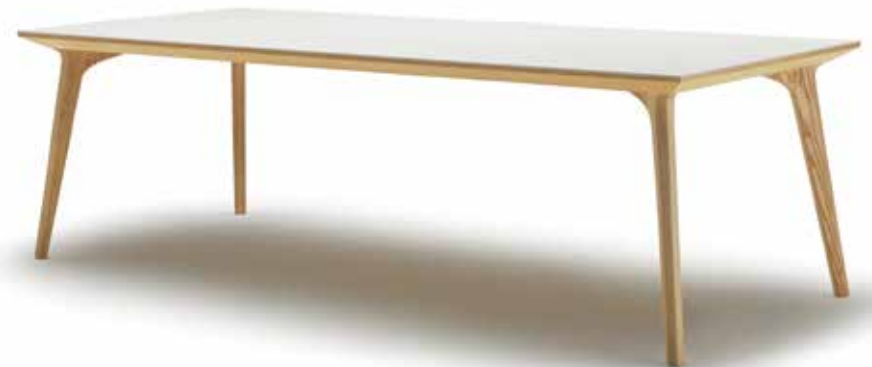

MD-1202M-240 D-1