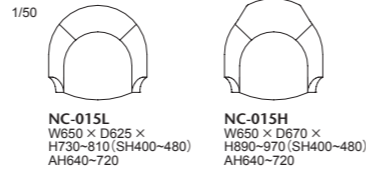

015-MODEL | 015 モデル エグゼクティブチェア

デスク用エグゼクティブチェアの人間工学に基づいた機能性と上質な座り心地を提供します。
長時間のご使用にも対応する快適な座り心地を実現する為に、座面ベースにはダイメトロールを使用。
脚部にはガスダンパーによる座面の高さ調整とリクライニング機能が装備されています。空間を広く見せるローバックとフォーマルな印象のハイバックをお選びいただけます。

015-MODEL			背・座…AD CORE ファブリック (a～esランク)						
品番	フレーム	ヌード	a	b	c	d	ea	e	es
NC-015L	ガス圧上下 ロック機能 アルミダイキャスト (ウレタンキャスター付)	¥172,000 (税込¥189,200)	¥181,000 (税込¥199,100)	¥192,000 (税込¥211,200)	¥201,000 (税込¥221,100)	¥222,000 (税込¥244,200)	¥237,000 (税込¥260,700)	¥284,000 (税込¥312,400)	¥297,000 (税込¥326,700)
NC-015H		¥191,000 (税込¥210,100)	¥201,000 (税込¥221,100)	¥213,000 (税込¥234,300)	¥223,000 (税込¥245,300)	¥246,000 (税込¥270,600)	¥269,000 (税込¥295,900)	¥303,000 (税込¥333,300)	¥317,000 (税込¥348,700)

背・座:張り(a～esランク) / 座面:布パネ・ダイメトロール、ウレタンフォーム 脚:ガス圧上下ロック機能アルミダイキャスト ポリッシュ仕上(ウレタンジャスター付)

022-MODEL | 022 モデル ラウンジチェア

ダイニングチェアとラウンジチェアの間位置するサイズと座り心地のチェア。ダイメトロール下地の張りのある座り心地は上質な時間を提供します。
ファブリックにより、重厚なスタイルにも柔らかなパーソナルラウンジにも表情は変化します。空間を広く見せるローバックとフォーマルな印象のハイバックをお選びいただけます。

022-MODEL			背・座…AD CORE ファブリック (a～esランク)						
品番	台輪	ヌード	a	b	c	d	ea	e	es
NC-022L	メーブル 全 13 色	¥179,000 (税込¥196,900)	¥194,000 (税込¥213,400)	¥204,000 (税込¥224,400)	¥215,000 (税込¥236,500)	¥236,000 (税込¥259,600)	¥250,000 (税込¥275,000)	¥302,000 (税込¥332,200)	¥314,000 (税込¥345,400)
NC-022H		¥198,000 (税込¥217,800)	¥215,000 (税込¥236,500)	¥226,000 (税込¥248,600)	¥237,000 (税込¥260,700)	¥259,000 (税込¥284,900)	¥282,000 (税込¥310,200)	¥321,000 (税込¥353,100)	¥332,000 (税込¥365,200)

背・座:張り(a～esランク) / 座面:布パネ・ダイメトロール、ウレタンフォーム 脚:メーブル材、ポリウレタン塗装+抗菌トップコート

ブラバート取付+¥2,500(税込¥2,750)