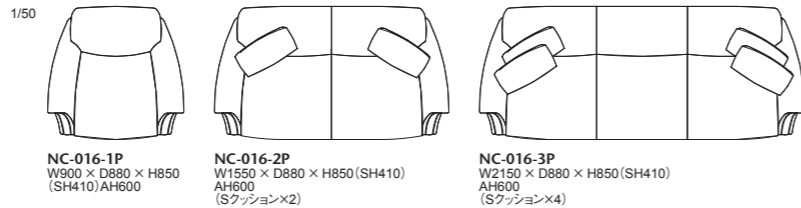

NC-016-1P
W900 × D880 × H850 (SH410) AH600

NC-016-2P
W1550 × D880 × H850 (SH410) AH600 (Sクッション×2)

NC-016-3P
W2150 × D880 × H850 (SH410) AH600 (Sクッション×4)

030-MODEL | 030 モデル ソファ/オットマン

緩やかなテーパラインとカーブしたアームがエレガントなソファシリーズです。十分にくつろいでいただけるフルサイズのソファは、高さ900のハイバックの背クッションに、柔らかなウレタン素材を使用。座は、本体がウェーブスプリング、座クッションにポケットコイルを使用することによって、よりリラックスした座り心地を提供します。

030-MODEL			背・座…AD CORE ファブリック (a~esランク)						
品番	フレーム	ヌード	a	b	c	d	ea	e	es
NC-030-1P	メーブル 全 13 色	¥293,000 (税込¥322,300)	¥324,000 (税込¥356,400)	¥353,000 (税込¥388,300)	¥380,000 (税込¥418,000)	¥437,000 (税込¥480,700)	¥458,000 (税込¥503,800)	¥583,000 (税込¥641,300)	¥613,000 (税込¥674,300)
NC-030-2P		¥466,000 (税込¥512,600)	¥519,000 (税込¥570,900)	¥575,000 (税込¥632,500)	¥626,000 (税込¥688,600)	¥725,000 (税込¥797,500)	¥740,000 (税込¥814,000)	¥935,000 (税込¥1,028,500)	¥987,000 (税込¥1,085,700)
NC-030-3P	メーブル 全 13 色	¥537,000 (税込¥590,700)	¥612,000 (税込¥673,200)	¥678,000 (税込¥745,800)	¥735,000 (税込¥808,500)	¥864,000 (税込¥950,400)	¥895,000 (税込¥984,500)	¥1,147,000 (税込¥1,261,700)	¥1,207,000 (税込¥1,327,700)
NC-030-OT		¥149,000 (税込¥163,900)	¥167,000 (税込¥183,700)	¥180,000 (税込¥198,000)	¥192,000 (税込¥211,200)	¥217,000 (税込¥238,700)	¥227,000 (税込¥249,700)	¥299,000 (税込¥328,900)	¥315,000 (税込¥346,500)

背・座:張り(a~esランク) / 座本体:ウェーブスプリング+ウレタンフォーム 座クッション:ポケットコイルスプリング+ウレタンフォーム(カバーリング) 背本体・背クッション:ウレタンフォーム(カバーリング)
Sクッション:スモールフェザー + ポリエステル綿(S:400×400×150) フレーム:メーブル材、ポリウレタン塗装+抗菌トップコート