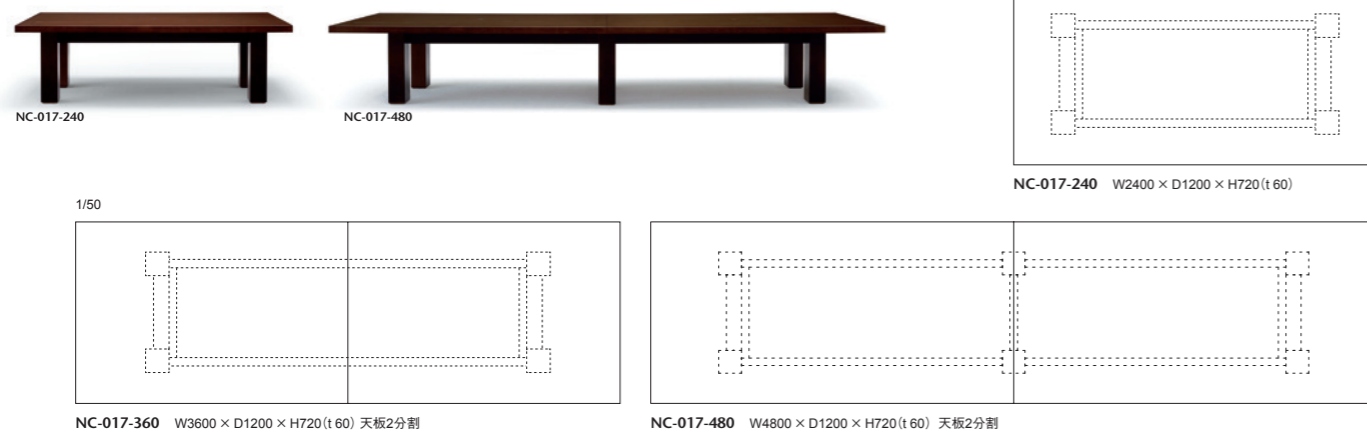

017-MODEL | 017 モデル カンファレンステーブル

最大で4.8メートルの天板サイズを擁する、大型のカンファレンステーブルです。バリエーションW4800/W3600/W2400の重厚な厚みの天板と安定感のあるしっかりとした脚部は、その大きさと相まって非常に存在感のあるテーブルになりました。

017-MODEL

品番	天板	脚	240: W2400×D1200	360: W3600×D1200	480: W4800×D1200
NC-017	メープル全13色	メープル全13色	¥613,000(税込¥674,300)	¥842,000(税込¥926,200)	¥1,084,000(税込¥1,192,400)

天板:メープル突板 脚:メープル突板、ポリウレタン塗装+抗菌トップコート