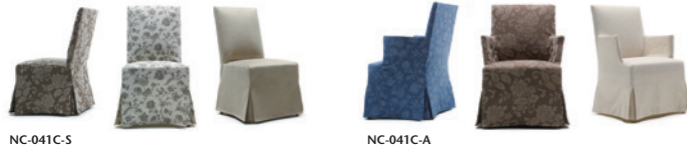

041C-MODEL | AMERICAN GEORGIAN CHAIR+SLIPCOVERED (アメリカン ジョージアン チェア+スリッカバー)

スリッカバー(カバーリング)は、フォーマルな場所だけではなく、変化のあるインテリアシーンをお楽しみいただけます。生活に合わせて新しいスリッカバーのあるインテリアシーンをお楽しみ下さい。

041C-MODEL+SLIPCOVERED			背・座…AD COREファブリック(a~eランク)				
品番	フレーム	ヌード	a	b	c	d	e
NC-041C-S	オーク全9色 (D-1~D-9) スリッカバー付	¥128,000 (税込¥140,800)	¥136,000 (税込¥149,600)	¥142,000 (税込¥156,200)	¥149,000 (税込¥163,900)	¥164,000 (税込¥180,400)	¥203,000 (税込¥223,300)
NC-041C-A		¥154,000 (税込¥169,400)	¥165,000 (税込¥181,500)	¥174,000 (税込¥191,400)	¥182,000 (税込¥200,200)	¥203,000 (税込¥223,300)	¥258,000 (税込¥283,800)

座:弾性ベルトクロス編み+多層ウレタンフォーム 背:PPベルト+多層ウレタンフォーム フレーム:オーク材、ポリウレタン塗装+抗菌トップコート
ヌードにはベースファブリックが張られています。 プラバート取付+¥2,500(税込¥2,750)