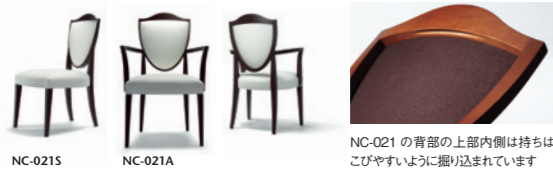

021-MODEL | 021 モデル チェア

ジョージアンスタイルを基本モチーフに、ネオ クラシコ スタイルにモダンイズしました。特徴的な背のフレームは曲線を描き、布バネ・ダイムロールを使用した背木部の下側には持ちやすいように手かけ用の掘込みがされています。柔らかくもしっかりした座り心地が安心感を与えてくれます。

021-MODEL			背・座…AD CORE ファブリック (a～es ランク)						
品番	フレーム	ヌード	a	b	c	d	ea	e	es
NC-021S	メープル 全 13 色	¥114,000 (税込¥125,400)	¥116,000 (税込¥127,600)	¥120,000 (税込¥132,000)	¥127,000 (税込¥139,700)	¥137,000 (税込¥150,700)	¥150,000 (税込¥165,000)	¥163,000 (税込¥179,300)	¥174,000 (税込¥191,400)
NC-021A		¥139,000 (税込¥152,900)	¥141,000 (税込¥155,100)	¥146,000 (税込¥160,600)	¥150,000 (税込¥165,000)	¥162,000 (税込¥178,200)	¥175,000 (税込¥192,500)	¥189,000 (税込¥207,900)	¥200,000 (税込¥220,000)

背:張り(a～esランク) / 背:ホリアプロピレンシート、ウレタンフォーム 座面:布バネ・ダイムロール、ウレタンフォーム
フレーム:メープル材、ホリウレタン塗装+抗菌トップコート プラバート取付+¥2,500(税込¥2,750)

NC-021S NC-021A NC-021 の背部の上部内側は持ちが
こびやすいように掘り込まれています