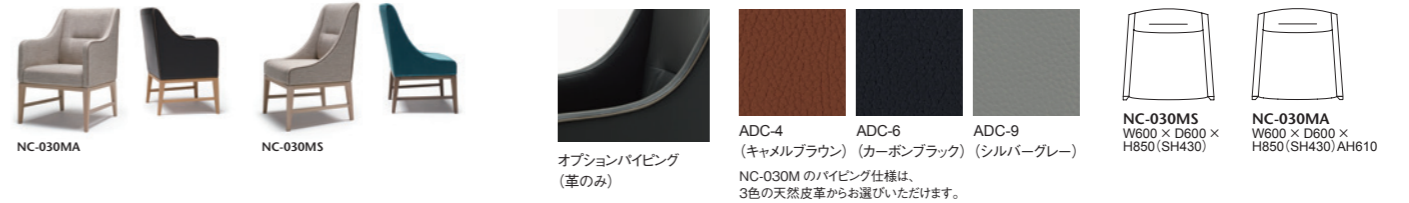

オプションバイピング(革のみ)
ADC-4 (キャメルブラウン) ADC-6 (カーボンブラック) ADC-9 (シルバーグレー)
NC-030MS W600 × D600 × H850 (SH430) NC-030MA W600 × D600 × H850 (SH430) AH610
NC-030Mのバイピング仕様は、3色の天然皮革からお選びいただけます。

043W-MODEL | FRENCH STYLE CHAIR (フレンチスタイル チェア)

043モデルは19世紀に流行したフレンチスタイルのウィングバックチェアをモチーフにより快適に使いやすく、リデザインしました。厚みのある背は円錐状の成形合板を構造体として使用。アームレスチェアとウィングバックチェアとも強度ある成形合板がしっかりと身体をフォルドします。

043W-MODEL		背・座...AD CORE ファブリック (a~esランク)							
品番	脚部	ヌード	a	b	c	d	ea(革)	e(革)	es(革)
NC-043LS-W	オーク全9色 (D-1~D-9)	¥197,000 (税込¥216,700)	¥209,000 (税込¥229,900)	¥220,000 (税込¥242,000)	¥228,000 (税込¥250,800)	¥248,000 (税込¥272,800)	¥251,000 (税込¥276,100)	¥285,000 (税込¥313,500)	¥314,000 (税込¥345,400)
NC-043LA-W		¥220,000 (税込¥242,000)	¥235,000 (税込¥258,500)	¥247,000 (税込¥271,700)	¥255,000 (税込¥280,500)	¥278,000 (税込¥305,800)	¥285,000 (税込¥313,500)	¥332,000 (税込¥365,200)	¥367,000 (税込¥403,700)

座:弾性ベルトクロス編み+多層ウレタンフォーム 背:PPベルト+多層ウレタンフォーム 脚部:オーク材、ポリウレタン塗装+抗菌トップコート プラバート取付+¥2,500(税込¥2,750)