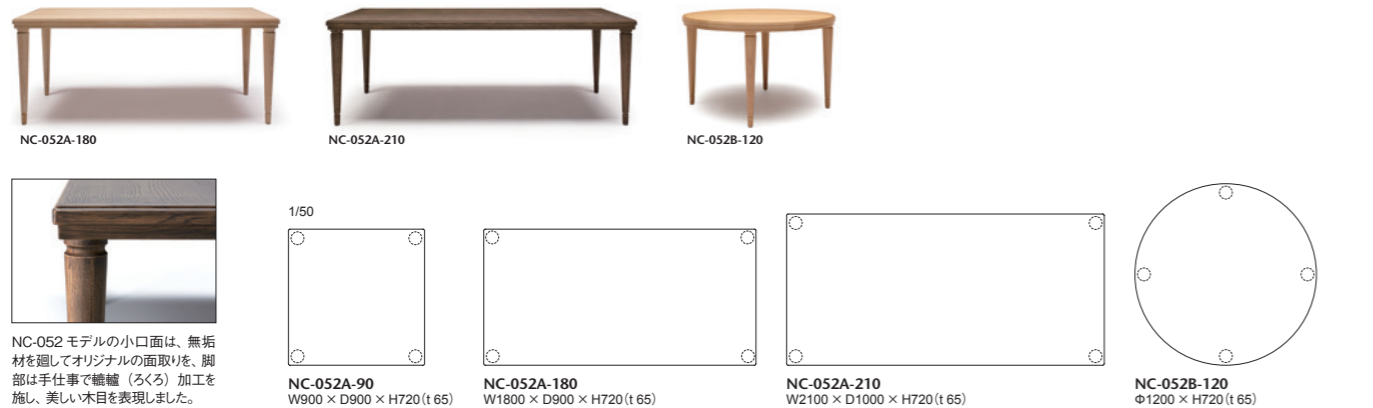

NC-052 モデルの小口面は、無垢材を廻してオリジナルの面取りを、脚部は手仕事で轆轤(ろくろ)加工を施し、美しい木目を表現しました。

030M-MODEL | BELGIAN SLOPE ARM CHAIR (ベルジャン スロープアーム チェア)

フォーマルなダイニングチェアはもちろん、オフィスやパブリックスペースにもフィットするセミラウンジサイズのコンフォートチェア。座と背には弾性ベルトをクロスに編んだクッションを下地に使用。深くて柔らかな掛け心地を実現しました。滑らかな快適なアームラインにはオプションで革のバイピング仕様をお選びいただけます。

030M-MODEL		背・座...AD CORE ファブリック (a~esランク)							
品番	フレーム	ヌード	a	b	c	d	ea(革)	e(革)	es(革)
NC-030MS	オーク・全9色 (バイピング無し)	¥154,000 (税込¥169,400)	¥162,000 (税込¥178,200)	¥173,000 (税込¥190,300)	¥180,000 (税込¥198,000)	¥198,000 (税込¥217,800)	¥214,000 (税込¥235,400)	¥272,000 (税込¥299,200)	¥301,000 (税込¥331,100)
NC-030MS-OP	オプションバイピング 革・全3色	¥7,000(税込¥7,700)							
NC-030MA	オーク・全9色 (バイピング無し)	¥163,000 (税込¥179,300)	¥179,000 (税込¥196,900)	¥190,000 (税込¥209,000)	¥201,000 (税込¥221,100)	¥223,000 (税込¥245,300)	¥236,000 (税込¥259,600)	¥295,000 (税込¥324,500)	¥318,000 (税込¥349,800)
NC-030MA-OP	オプションバイピング 革・全3色	¥8,000(税込¥8,800)							

座:張り(a~esランク) 座面:弾性ベルト、ウレタンフォーム フレーム:オーク材、ポリウレタン塗装+抗菌トップコート プラバート取付+¥2,500(税込¥2,750)