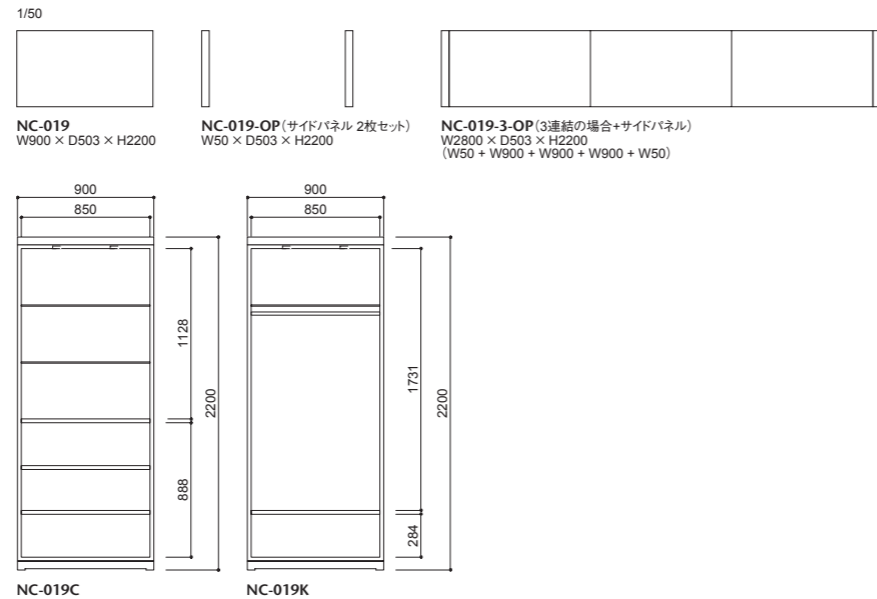

018-MODEL | 018 モデル エグゼクティブデスク

コンセプトは、しっかりと作り込まれた重厚なデスク。まさにエグゼクティブデスクと呼ぶにふさわしい存在感のあるデスクです。天板トップには天然素材のリノリウムを使用しました。

018-MODEL

品番	本体	天板	プライス
NC-018	メープル・全13色 ツマミ：スワロフスキー	天然リノリウム(黒)	¥1,412,000(税込¥1,553,200)

本体:メープル突板、ポリウレタン塗装+抗菌トップコート 天板:天然リノリウム貼り(黒) ハンドル:スワロフスキー®・クリスタル 現場組立設置費用は別途になります。

019-MODEL | 019 モデル キャビネット／ワードローブ

収納することまでデザインと考えたキャビネット。扉のパネルを自由に組み合わせる事によりデザインの可能性を広げました。十分な高さを持ったキャビネットなので、内部仕様により書棚からワードローブまで汎用性のあるキャビネットに仕上げました。

019-MODEL

品番	W: 上下 木パネル	GW: 上 ガラス / 下 木パネル	G: 上下 ガラス
NC-019C	¥693,000 (税込¥762,300)	¥693,000 (税込¥762,300)	¥693,000 (税込¥762,300)
NC-019K	¥703,000 (税込¥773,300)	¥703,000 (税込¥773,300)	¥703,000 (税込¥773,300)

品番	メープル・全13色
NC-019-OP	¥139,000(税込¥152,900)

本体:メープル突板 扉:メープル突板、ポリウレタン塗装+抗菌トップコート ・クリアガラス・フロストガラス ダウンライト照明付 オプションハンドル:スワロフスキー®・クリスタル

061 Lighting | 061 ライティング テーブルランプ

柔らかなラインを描く透き通るような白い陶磁器とファブリックシェードがつくる優しい光のテーブルランプです。通常より高温の1300℃以上で焼き上げられた有田の陶磁器は、低温で焼いた磁器には出せない抜けるような白さとなめらかさを持っています。シェードはプレーンな白と黒、クラシカルな白のプリーツタイプからお選び下さい。本体シェード下に備わった調光機能付きのスイッチが光を柔らかかにコントロールします。

061 Lighting

品番	本体	シェード	プライス	
			W・B(プレーン)	P(シルキーホワイト)
RA-061	支柱・クロームメッキ/本体・磁器 ベース・ホワイトブロンズ	布 (プレーンホワイト・プレーンブラック・シルキーホワイト)	¥262,000 (税込¥288,200)	¥267,000 (税込¥293,700)

本体:陶磁器(有田焼) 支柱:ベース:スチール、クロームメッキ仕上 シェード:布(プレーンホワイト・プレーンブラック・シルキーホワイト) スイッチ:調光機能付 E17 クリプトン球 90W

071H Lighting | 071H ライティング フロアスタンド

RA-071 は、全身をシェイプさせたフォルムと、ブラックな意匠との相乗効果で引き締まった存在感のあるフロアスタンド照明です。シェードはコンパクトなサイズのブラックのプレーンなスタイル。光と影のコントラストがより引き立ちます。本体シェード下に備わった調光機能付きのスイッチが光を柔らかかにコントロールします。

071H Lighting

品番	本体	シェード	プライス
RA-071H-NC	支柱・黒艶塗装/ベース・黒艶塗装	布(黒)	¥118,000(税込¥129,800)

支柱:ベース:スチール、黒艶塗装 シェード:布(ブラック) スイッチ:調光機能付 E17 クリプトン球 90W