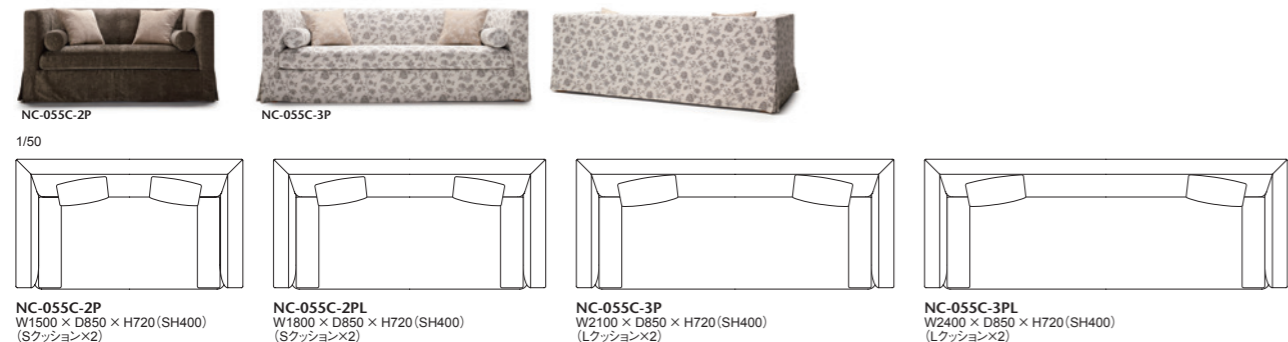

055-MODEL | SAVOY TUFTED SOFA (サヴォイ タフト ソファ)

2人用から3.5人用まで4種類のサイズを用意、様々な広さの空間にマッチングします。ボタン紋りは背の動きに連動するように、フレームに止めるのではなく、背のクッション材に止められています。羽毛のような柔らかさながら、型くずれや、へたりの少ない長く使えるソファに仕上げました。

055-MODEL		背・座…AD CORE ファブリック (a~esランク)							
品番	脚部	ヌード	a	b	c	d	ea(革)	e(革)	es(革)
NC-055BC-2P	木製 全5色 (D-1~D-5)	¥304,000 (税込¥334,400)	¥326,000 (税込¥358,600)	¥346,000 (税込¥380,600)	¥369,000 (税込¥405,900)	¥414,000 (税込¥455,400)	¥470,000 (税込¥517,000)	¥635,000 (税込¥698,500)	¥664,000 (税込¥730,400)
NC-055BC-2PL		¥341,000 (税込¥375,100)	¥366,000 (税込¥402,600)	¥389,000 (税込¥427,900)	¥414,000 (税込¥455,400)	¥466,000 (税込¥512,600)	¥532,000 (税込¥585,200)	¥728,000 (税込¥800,800)	¥762,000 (税込¥838,200)
NC-055BC-3P		¥385,000 (税込¥423,500)	¥413,000 (税込¥454,300)	¥438,000 (税込¥481,800)	¥467,000 (税込¥513,700)	¥523,000 (税込¥575,300)	¥598,000 (税込¥657,800)	¥827,000 (税込¥909,700)	¥866,000 (税込¥952,600)
NC-055BC-3PL		¥416,000 (税込¥457,600)	¥447,000 (税込¥491,700)	¥474,000 (税込¥521,400)	¥506,000 (税込¥556,600)	¥570,000 (税込¥627,000)	¥654,000 (税込¥719,400)	¥913,000 (税込¥1,004,300)	¥959,000 (税込¥1,054,900)

座:鋼製ウェーブパネ+多層ウレタンフォーム 背:弾性ベルト+多層ウレタンフォーム 脚部:堅木材、ポリウレタン塗装+抗菌トップコート 置クッション:丸クッションウレタンフォーム ヌードにはベースファブリックが張られています

055C-MODEL | SAVOY TUFTED SOFA+SLIPCOVERED (サヴォイ タフト ソファ+スリッカバー)

55Cモデルの背のボタン紋りは、スリッカバーの中にも存在します。表面のカバーでは柔らかな表情のラインを、カバーを取り外せば違った印象を空間に与えます。スリットスカートを持ったスリッカバー(カバーリング)は、豊かな変化あるインテリアシーンをお楽しみいただけます。生活されるインテリアシーンに合わせて表情を変えて楽しむ事ができます。