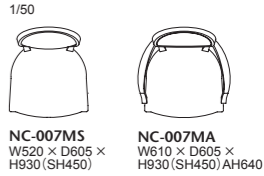

007M-MODEL | 007M モデル コンフォートチェア

ネオ クラシコが提案するダイニングとラウンジチェアの間にあたるミドルサイズのチェア。布バネ・ダイムロールを使用した座は、
W520とゆったりしたサイズと柔らかな座り心地です。この椅子のシンボルとも言えるオーバル型の背の部分は背を包み込むように曲線を描き、
ゆったりと背を傾け、座り心地を向上させました。背中には手で引きやすいように手掛けの掘込みがあります。

007M-MODEL			背・座…AD CORE ファブリック (a～es ランク)						
品番	フレーム	ヌード	a	b	c	d	ea	e	es
NC-007MS	メーブル 全 13 色	¥124,000 (税込¥136,400)	¥131,000 (税込¥144,100)	¥138,000 (税込¥151,800)	¥142,000 (税込¥156,200)	¥153,000 (税込¥168,300)	¥165,000 (税込¥181,500)	¥185,000 (税込¥203,500)	¥192,000 (税込¥211,200)
		¥161,000 (税込¥177,100)	¥168,000 (税込¥184,800)	¥173,000 (税込¥190,300)	¥178,000 (税込¥195,800)	¥190,000 (税込¥209,000)	¥202,000 (税込¥222,200)	¥222,000 (税込¥244,200)	¥227,000 (税込¥249,700)
NC-007MA									

背・座:張り(a～esランク) / 背:ポリプロピレンシート、ウレタンフォーム 座面:布バネ・ダイムロール、ウレタンフォーム プラバート取付+¥2,500(税込¥2,750)
フレーム:メーブル材、ポリウレタン塗装+抗菌トップコート