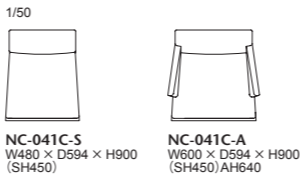

041C-MODEL | AMERICAN GEORGIAN CHAIR+SLIPCOVERED (アメリカン ジョージアン チェア+スリッカバー)

スリッカバー(カバーリング)は、フォーマルな場所だけではなく、変化のあるインテリアシーンをお楽しみいただけます。生活に合わせて新しいスリッカバーのあるインテリアシーンをお楽しみ下さい。

041C-MODEL+SLIPCOVERED			背・座…AD COREファブリック(a~eランク)				
品番	フレーム	ヌード	a	b	c	d	e
NC-041C-S	オーク全9色 (D-1~D-9) スリッカバー付	¥128,000 (税込¥140,800)	¥136,000 (税込¥149,600)	¥142,000 (税込¥156,200)	¥149,000 (税込¥163,900)	¥164,000 (税込¥180,400)	¥203,000 (税込¥223,300)
NC-041C-A		¥154,000 (税込¥169,400)	¥165,000 (税込¥181,500)	¥174,000 (税込¥191,400)	¥182,000 (税込¥200,200)	¥203,000 (税込¥223,300)	¥258,000 (税込¥283,800)

座:弾性ベルトクロス編み+多層ウレタンフォーム 背:PPベルト+多層ウレタンフォーム フレーム:オーク材、ポリウレタン塗装+抗菌トップコート
ヌードにはベースファブリックが張られています。 プラバート取付+¥2,500(税込¥2,750)