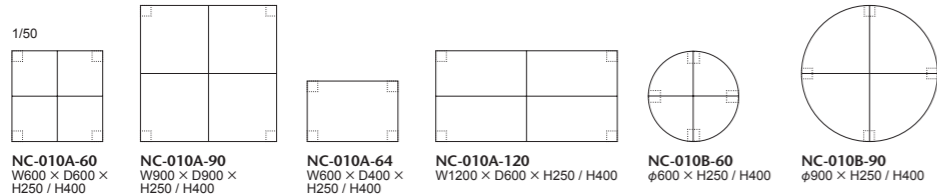

010-MODEL | 010 モデル リビングテーブル

テーブルトップのメープル材をデザイン的に貼り分けた、シンプルなりビングテーブルです。
脚部はストレートなソリッドメープル材。高さが250mmと400mmの2タイプ。
ベッドのサイドテーブルとしてもお使いいただけます。

010-MODEL						
品番	天板	脚	64: W600×D400	60: W600×D600	90: W900×D900	120: W1200×D600
NC-010AL	メープル 全 13 色	メープル 全 13 色	¥106,000 (税込¥116,600)	¥116,000 (税込¥127,600)	¥145,000 (税込¥159,500)	¥142,000 (税込¥156,200)
NC-010AH			¥119,000 (税込¥130,900)	¥130,000 (税込¥143,000)	¥160,000 (税込¥176,000)	¥157,000 (税込¥172,700)

品番	天板	脚	60: φ600	90: φ900
NC-010BL	メープル 全 13 色	メープル 全 13 色	¥125,000(税込¥137,500)	¥146,000(税込¥160,600)
NC-010BH			¥138,000(税込¥151,800)	¥160,000(税込¥176,000)

天板:メープル突板(64を除き貼り分け) 脚:メープル材、ポリウレタン塗装+抗菌トップコート

024-MODEL | 024 モデル リビングテーブル/サービングテーブル/サービングキャビネット

脚部と天板、棚板をシンプルに構成したテーブル。
センターテーブル、サイドテーブル、サービングテーブル、ソファテーブルなど幅広いバリエーションがあります。
ソファとの組み合わせで、リビングを豊かに構成することができます。

024-MODEL					
品番	天板	脚	60: W600×D600	120: W1200×D600	90C: φ900
NC-024	メープル 全 13 色	メープル 全 13 色	¥145,000(税込¥159,500)	¥205,000(税込¥225,500)	¥252,000(税込¥277,200)

品番	天板	脚	H:(サービングテーブル) W900×D450×H720	HC:(サービングキャビネット) W1200×D450×H800
NC-024H	メープル 全 13 色	メープル 全 13 色	¥202,000(税込¥222,200)	¥305,000(税込¥335,500)

天板:メープル突板 脚:メープル材、ポリウレタン塗装+抗菌トップコート