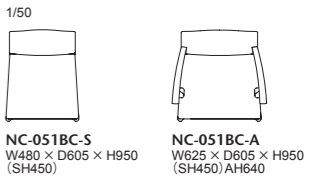

051-MODEL | AMERICAN GEORGIAN CAMELBACK CHAIR (アメリカン ジョージアン キャメルバックチェア)

ゆったりとしたサイズ感で、リラックスできる背の角度を持ったダイニングチェアです。キャメルバックの形状はよりフォーマルでリラックスできるモジュールで、ソファのような掛け心地を実現しました。フレームはオーク材で、長く使える堅牢度と豊かな表情を出しています。

051-MODEL			背・座…AD COREファブリック(a~esランク)							
品番	フレーム	ヌード	a	b	c	d	ea(革)	e(革)	es(革)	
NC-051BC-S	オーク全9色 (D-1~D-9)	¥114,000 (税込¥125,400)	¥118,000 (税込¥129,800)	¥124,000 (税込¥136,400)	¥128,000 (税込¥140,800)	¥140,000 (税込¥154,000)	¥160,000 (税込¥176,000)	¥172,000 (税込¥189,200)	¥190,000 (税込¥209,000)	
NC-051BC-A		¥141,000 (税込¥155,100)	¥145,000 (税込¥159,500)	¥150,000 (税込¥165,000)	¥154,000 (税込¥169,400)	¥167,000 (税込¥183,700)	¥186,000 (税込¥204,600)	¥198,000 (税込¥217,800)	¥216,000 (税込¥237,600)	
NC-051H-OP	オプション ハンドル	¥11,000(税込¥12,100)								

座:弾性ベルトクロス編み+多層ウレタンフォーム 背:PPベルト+多層ウレタンフォーム フレーム:オーク材、ポリウレタン塗装+抗菌トップコート
オプション ハンドル:真鍮、クローム クリア塗装 プラバート取付+¥2,500(税込¥2,750)