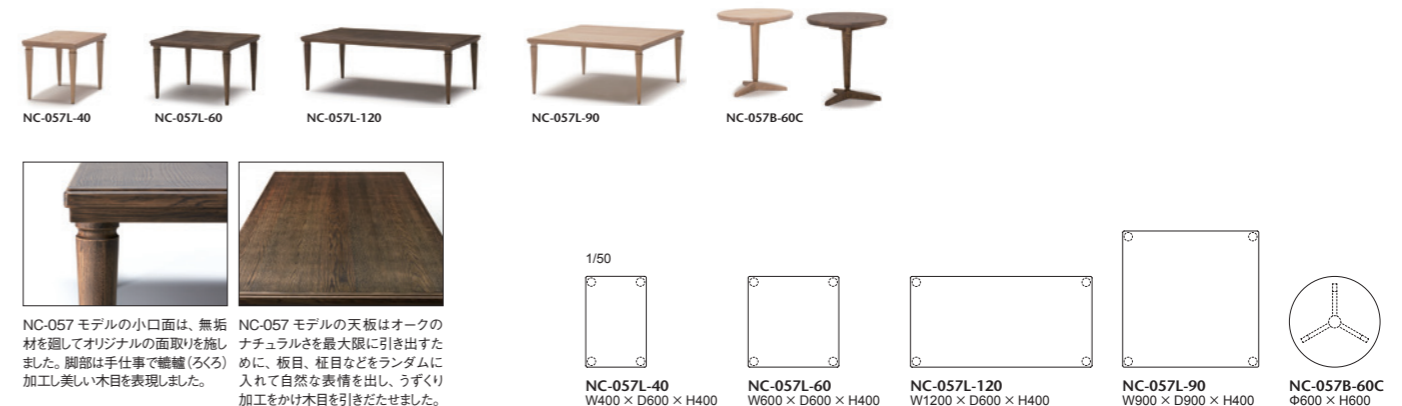

NC-057 モデルの脚部は、無垢材を削ってオリジナルの面取りを施しました。脚部は手仕事で轆轤(ろくろ)加工し美しい木目を表現しました。
NC-057 モデルの天板はオークのナチュラルさを最大限に引き出すために、板目、柾目などをランダムに入れて自然な表情を出し、うずくり加工をかけ木目を引きだせました。