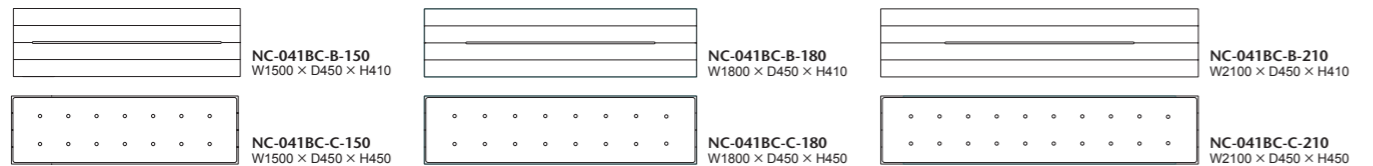

NC-041BC-Cベンチのクッションは、本体にベルクロテープで固定されていますので取り外しが可能です。

051-MODEL | AMERICAN GEORGIAN CAMELBACK CHAIR (アメリカン ジョージアン キャメルバックチェア)

ゆったりとしたサイズ感で、リラックスできる背の角度を持ったダイニングチェアです。キャメルバックの形状はよりフォーマルでリラックスできるモジュールで、ソファのような掛け心地を実現しました。フレームはオーク材で、長く使える堅牢度と豊かな表情を出しています。

051-MODEL			背・座…AD COREファブリック(a~esランク)							
品番	フレーム	ヌード	a	b	c	d	ea(革)	e(革)	es(革)	
NC-051BC-S	オーク全9色 (D-1~D-9)	¥114,000 (税込¥125,400)	¥118,000 (税込¥129,800)	¥124,000 (税込¥136,400)	¥128,000 (税込¥140,800)	¥140,000 (税込¥154,000)	¥160,000 (税込¥176,000)	¥172,000 (税込¥189,200)	¥190,000 (税込¥209,000)	
NC-051BC-A		¥141,000 (税込¥155,100)	¥145,000 (税込¥159,500)	¥150,000 (税込¥165,000)	¥154,000 (税込¥169,400)	¥167,000 (税込¥183,700)	¥186,000 (税込¥204,600)	¥198,000 (税込¥217,800)	¥216,000 (税込¥237,600)	
NC-051H-OP	オプション ハンドル	¥11,000(税込¥12,100)								

座:弾性ベルトクロス編み+多層ウレタンフォーム 背:PPベルト+多層ウレタンフォーム フレーム:オーク材、ポリウレタン塗装+抗菌トップコート
オプション ハンドル:真鍮、クローム クリア塗装 プラバート取付+¥2,500(税込¥2,750)