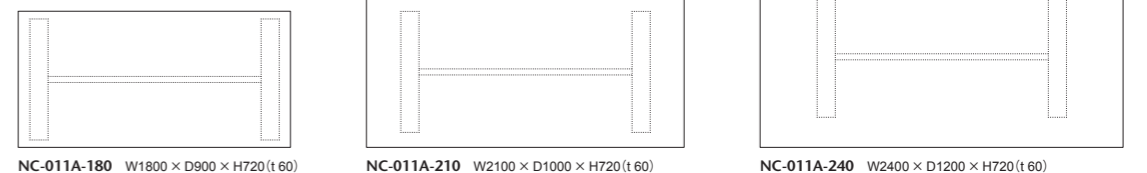

NC-011B-120 φ1200 × H720 (t.60) NC-011B-150 φ1500 × H720 (t.60)

NC-011A-180 W1800 × D900 × H720 (t.60) NC-011A-210 W2100 × D1000 × H720 (t.60) NC-011A-240 W2400 × D1200 × H720 (t.60)