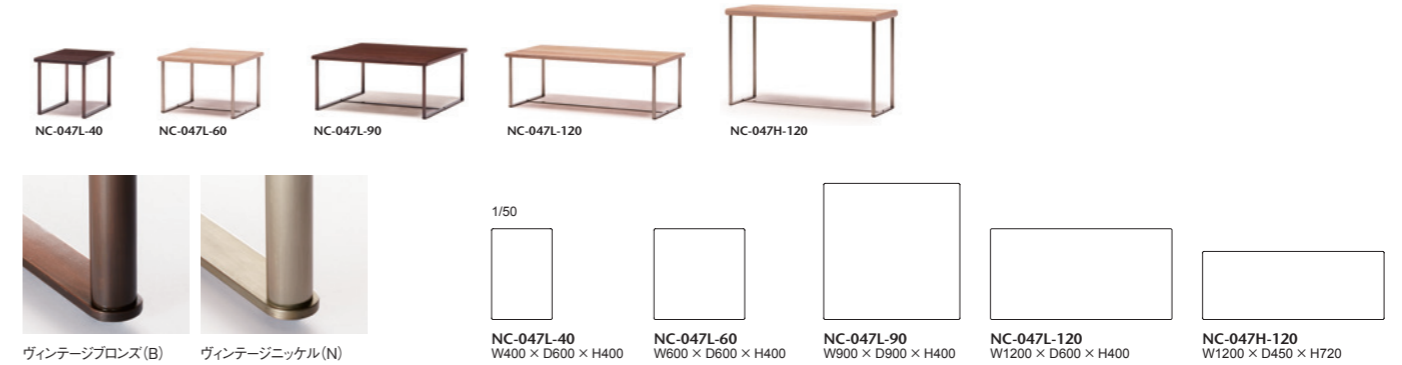

047-MODEL | ANTIQUE METAL LIVING TABLE (アンティークメタル リビングテーブル) ANTIQU METAL SERVING TABLE (アンティークメタル サービングテーブル)

ナチュラル感を大切にしたホワイトオーク材の天板と合わせるの、アンティークメタルの脚部。ヴィンテージブロンズとヴィンテージニッケルに仕上げ、リビングシーンにナチュラルさと懐かしさを演出します。

047-MODEL						
品番	天板	脚	40: W400×D600	60: W600×D600	120: W1200×D600	90: W900×D900
NC-047L	オーク全9色 (D-1~D-9)	スチール・アンティーク仕上げ ヴィンテージブロンズ ヴィンテージニッケル: + ¥8,000(税込¥8,800)	¥155,000 (税込¥170,500)	¥172,000 (税込¥189,200)	¥218,000 (税込¥239,800)	¥225,000 (税込¥247,500)
品番	天板	脚	120: W1200×D450			
NC-047H	オーク全9色 (D-1~D-9)	スチール・アンティーク仕上げ ヴィンテージブロンズ ヴィンテージニッケル: + ¥8,000(税込¥8,800)	¥242,000(税込¥266,200)			

天板:オーク材+オーク厚突板ランダム貼り、うずくり加工、ポリウレタン塗装+抗菌トップコート
脚部:スチールプレート、スチールパイプ 脚部仕上げ:アンティーク仕上げ(B:ヴィンテージブロンズ、N:ヴィンテージニッケル)

057-MODEL | ENGLISH FARMHOUSE LIVING TABLE (イングリッシュ ファームハウス リビングテーブル)

057モデルENGLISH FARMHOUSE LIVING TABLEは、052モデルのイギリスの農家のダイニングテーブルをモチーフにデザインしました。19世紀、イギリスの農家で使われていた4本脚のテーブルが、貴族のカントリーハウスや、キッチンモーニングテーブルとして使われました。その安定感あるデザインをそのままに、ソファに合うリビングテーブルにリデザイン。リビングシーンのシンプルなセンターテーブル、サイドテーブルにお使いいただけます。

057-MODEL					
品番	天板・脚	40: W400×D600	60: W600×D600	120: W1200×D600	90: W900×D900
NC-057L	オーク全9色 (D-1~D-9)	¥142,000 (税込¥156,200)	¥149,000 (税込¥163,900)	¥187,000 (税込¥205,700)	¥194,000 (税込¥213,400)
品番	天板・脚	60C: φ600			
NC-057B	オーク全9色 (D-1~D-9)	¥192,000(税込¥211,200)			

天板:オーク材+オーク厚突板ランダム貼り、うずくり加工 脚部:オーク材、ハンドメイド轆轤(ろくろ)加工、ポリウレタン塗装+抗菌トップコート