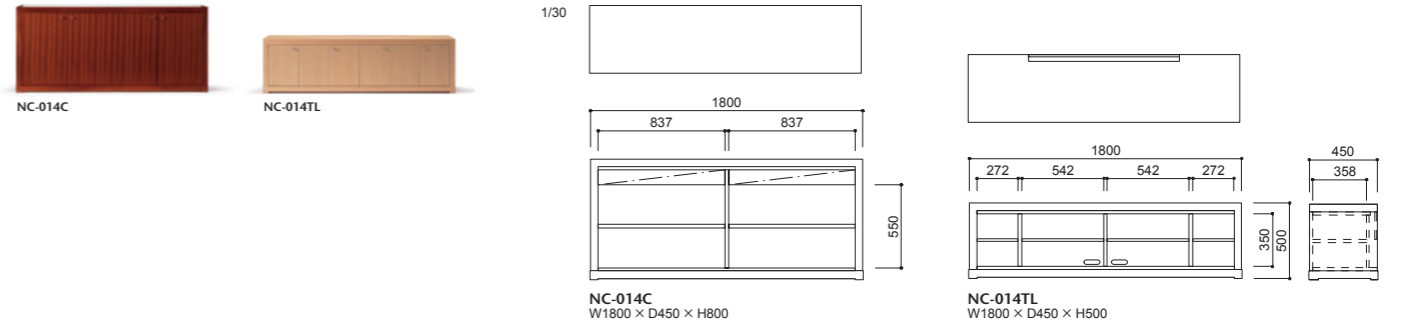

014-MODEL | 014 モデル キャビネット

厚みを持たせたトップとサイドパネルでしっかり組み上げられたサイドボードキャビネットシリーズ。
組み立て式の収納家具にはないしっかりとした剛性感と細部の削り込みが美しい収納家具です。
ハードウェアにもこだわり、スワロフスキー®・クリスタルを使用したオプションの把手を用意しました。

014-MODEL		
品番	仕様	プライス
NC-014C	③メープル・全13色 ⑨マホガニー	¥503,000(税込¥553,300)

本体:メープル突板・マホガニー突板、ポリウレタン塗装+抗菌トップコート

014-MODEL		
品番	仕様	プライス
NC-014TL	③メープル・全13色 ⑨マホガニー	¥501,000(税込¥551,100)

本体:メープル突板・マホガニー突板、ポリウレタン塗装+抗菌トップコート

014-MODEL | 014 モデル オプションハンドル

オーストリアのラグジュアリーブランド、
スワロフスキーのクリスタルガラスを使用した把手です。
ネオクラシコオリジナルオプションパーツです。

014-MODEL			
品番	仕様	1-ゴールド	2-クローム
014-A	2-クローム仕上	-	¥12,000 (税込¥13,200)
014-B	1-ゴールド仕上・2-クローム仕上	¥17,000 (税込¥18,700)	¥14,000 (税込¥15,400)
014-C	ステンレス/ヘアライン仕上	¥7,000(税込¥7,700)	

オプションハンドル:スワロフスキー®・クリスタル

※扉の穴加工の関係上、キャビネット発注時に御指定をお願いします。