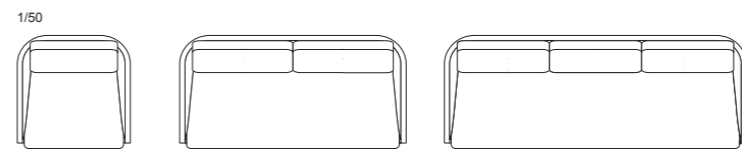

背・座: 本体: 張り (a~esランク) 座クッション: 鋼製ウェーブバネ+ポケットコイルスプリング、ウレタンフォーム 背クッション: ウレタンフォーム フレーム: ホワイトオーク材
脚: ホワイトオーク/ストッパー付キャスター(1Pのみ)、ポリウレタン塗装+抗菌トップコート

NC-065-1P

NC-065-2P

NC-065-3P

1/50

NC-065-1P
W750 × D750 × H750
(SH400) AH650