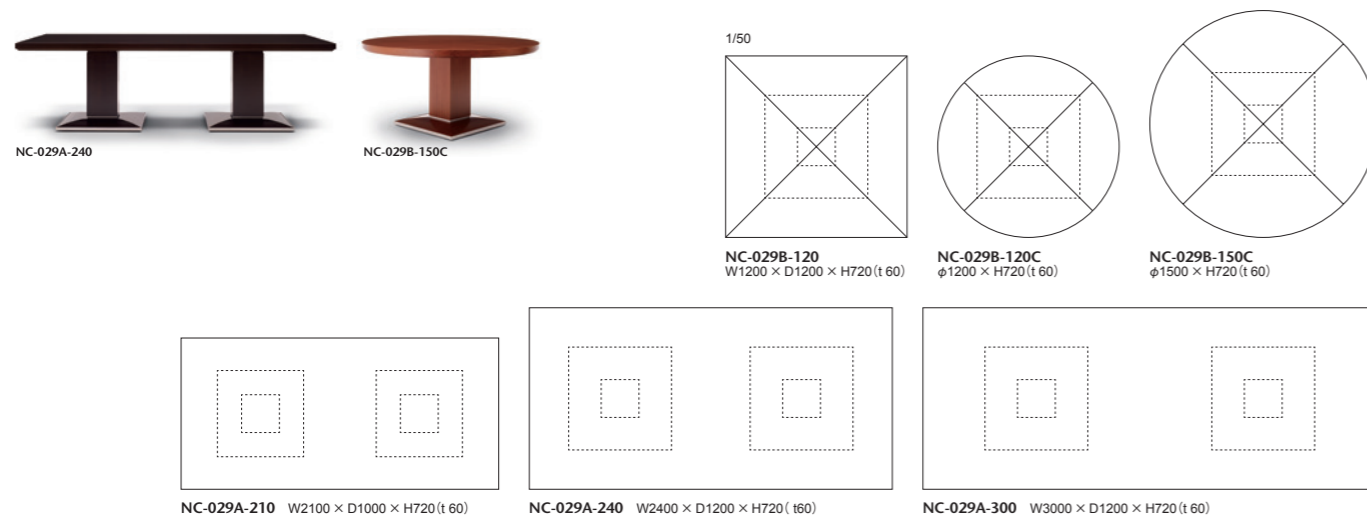

029-MODEL

品番	天板	脚	210: W2100×D1000	240: W2400×D1200	300: W3000×D1200
NC-029A	③メープル全13色	メープル全13色	¥786,000(税込¥864,600)	¥885,000(税込¥973,500)	¥1,102,000(税込¥1,212,200)
	⑨マホガニー	マホガニー	¥814,000(税込¥895,400)	¥912,000(税込¥1,003,200)	¥1,129,000(税込¥1,241,900)

天板/メープル突板・マホガニー 脚:メープル突板・マホガニー、ポリウレタン塗装+抗菌トップコート ベース:ステンレススチール

品番	天板	脚	120: W1200×1200	120: φ1200	150C: φ1500
NC-029B	③メープル全13色	メープル全13色	¥524,000(税込¥576,400)	¥593,000(税込¥652,300)	¥717,000(税込¥788,700)
	⑨マホガニー	マホガニー	¥551,000(税込¥606,100)	¥620,000(税込¥682,000)	¥744,000(税込¥818,400)

天板/メープル突板(貼り分け)・マホガニー 脚:メープル突板・マホガニー、ポリウレタン塗装+抗菌トップコート ベース:ステンレススチール