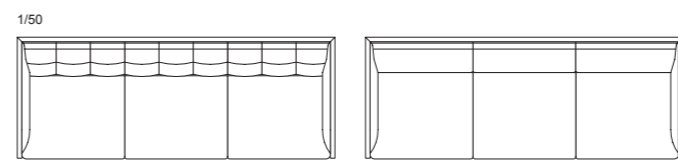

026-MODEL | 026 モデル ソファ

ソリッドのメーブル材に縁取られたスクエアなソファ。
シャープなフォルムとは裏腹に、フレーム本体のウェーブスプリングと座面のポケットコイルスプリングにより、ソフトかつしっかりとした上質な座り心地を実現しました。
くるみボタンで柔らかいカーブを持たせたタイプと、ファブリックの表現がさらに広がるモダンなBタイプがあります。

026-MODEL			背・座…AD CORE ファブリック (a～esランク)						
品番	フレーム	ヌード	a	b	c	d	ea	e	es
NC-026	メーブル・全 13 色	¥501,000 (税込¥551,100)	¥540,000 (税込¥594,000)	¥570,000 (税込¥627,000)	¥596,000 (税込¥655,600)	¥654,000 (税込¥719,400)	¥697,000 (税込¥766,700)	¥849,000 (税込¥933,900)	¥906,000 (税込¥996,600)
NC-026B	メーブル・全 13 色	¥444,000 (税込¥488,400)	¥486,000 (税込¥534,600)	¥516,000 (税込¥567,600)	¥543,000 (税込¥597,300)	¥605,000 (税込¥665,500)	¥651,000 (税込¥716,100)	¥786,000 (税込¥864,600)	¥847,000 (税込¥931,700)

背・座:張り(a～esランク) / 座本体:ウェーブスプリング+ウレタンフォーム 座クッション:ポケットコイルスプリング+ウレタンフォーム 背:ウェーブスプリング+ウレタンフォーム
フレーム:メーブル材、ポリウレタン塗装+抗菌トップコート

▲ウェーブスプリング
ウェーブスプリングが座フレーム内に
使用されています。

▲ポケットコイルスプリング
座置クッションの中に使用されてい
ます。