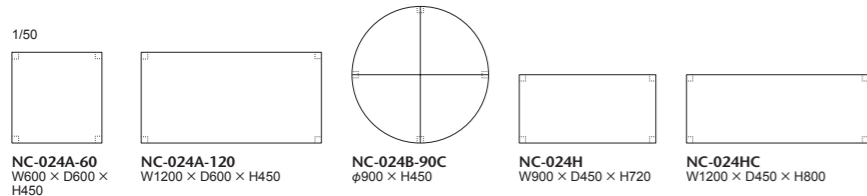

010-MODEL | 010 モデル リビングテーブル

テーブルトップのメープル材をデザイン的に貼り分けた、シンプルなりビングテーブルです。
脚部はストレートなソリッドメープル材。高さが250mmと400mmの2タイプ。
ベッドのサイドテーブルとしてもお使いいただけます。

010-MODEL						
品番	天板	脚	64: W600×D400	60: W600×D600	90: W900×D900	120: W1200×D600
NC-010AL	メープル 全 13 色	メープル 全 13 色	¥106,000 (税込¥116,600)	¥116,000 (税込¥127,600)	¥145,000 (税込¥159,500)	¥142,000 (税込¥156,200)
NC-010AH			¥119,000 (税込¥130,900)	¥130,000 (税込¥143,000)	¥160,000 (税込¥176,000)	¥157,000 (税込¥172,700)

品番	天板	脚	60: φ600	90: φ900
NC-010BL	メープル 全 13 色	メープル 全 13 色	¥125,000(税込¥137,500)	¥146,000(税込¥160,600)
NC-010BH			¥138,000(税込¥151,800)	¥160,000(税込¥176,000)

天板:メープル突板(64を除き貼り分け) 脚:メープル材、ポリウレタン塗装+抗菌トップコート

024-MODEL | 024 モデル リビングテーブル/サービングテーブル/サービングキャビネット

脚部と天板、棚板をシンプルに構成したテーブル。
センターテーブル、サイドテーブル、サービングテーブル、ソファテーブルなど幅広いバリエーションがあります。
ソファとの組み合わせで、リビングを豊かに構成することができます。

024-MODEL					
品番	天板	脚	60: W600×D600	120: W1200×D600	90C: φ900
NC-024	メープル 全 13 色	メープル 全 13 色	¥145,000(税込¥159,500)	¥205,000(税込¥225,500)	¥252,000(税込¥277,200)

品番	天板	脚	H:(サービングテーブル) W900×D450×H720	HC:(サービングキャビネット) W1200×D450×H800
NC-024H	メープル 全 13 色	メープル 全 13 色	¥202,000(税込¥222,200)	¥305,000(税込¥335,500)

天板:メープル突板 脚:メープル材、ポリウレタン塗装+抗菌トップコート

001L-MODEL | 001L モデル ラウンジチェア

ロータイプとハイタイプの2バリエーションで、各々アームレスとアーム付き、アームカバータイプ(TYPE C)があります。
構造も座り心地を重視し、伝統的な手法のコイルスプリングを座面に使用しています。
クッションのマテリアルにもこだわり、ストロークの深いすばらしい座り心地です。