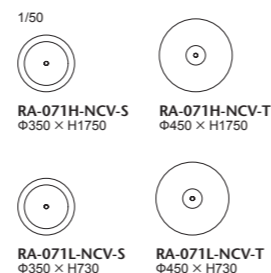

071-MODEL | ANTIQUE METAL LAMP (アンティークメタル ランプ)

ネオクラシコブランドの照明をアンティークメタルのブロンズに仕上げ、ヴィンテージイメージにしました。
機能はスイッチ部に調光機能を持たせ、現代の照明性能を発揮します。
調光機能のスイッチは光源の近くにあり、手元の光を確認しながら調整をすることができます。

LAMP SHADE

071-MODEL

品番	シェード	支柱・ベース	プライス
RA-071H-NCV-S	S type スクエアタイプ ナチュラルリネン	スチール: ヴィンテージ ブロンズ	¥146,000(税込¥160,600)
RA-071H-NCV-T	T type テーパータイプ プレーンホワイト		¥149,000(税込¥163,900)

品番	シェード	支柱・ベース	プライス
RA-071L-NCV-S	S type スクエアタイプ ナチュラルリネン	スチール: ヴィンテージ ブロンズ	¥131,000(税込¥144,100)
RA-071L-NCV-T	T type テーパータイプ プレーンホワイト		¥134,000(税込¥147,400)

支柱・ベース:スチール、ヴィンテージブロンズ仕上げ シェード:スクエアS type(ナチュラルリネン)/テーパーT type(プレーンホワイト) スイッチ:調光機能付 E17 クリプトン球 90W

Sタイプテーブルランプのシェードトップには、上から見た時に直接光源が眼に入らないように樹脂プレートを取り付けました。
フロアランプのシェード底面には、下から見上げた時に直接光源が眼に入らないように樹脂プレートを取り付けました。スイッチは、調光機能付きです。