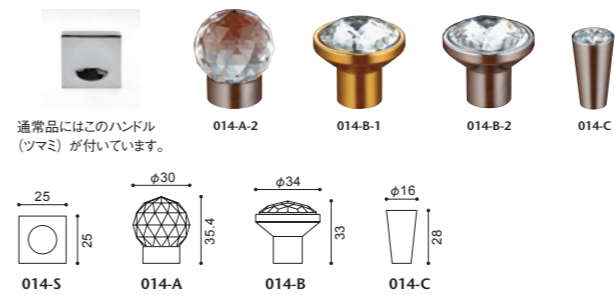

本体:メープル突板・マホガニー突板、ポリウレタン塗装+抗菌トップコート

014-MODEL		
品番	仕様	プライス
NC-014TL	③メープル・全13色 ⑨マホガニー	¥501,000(税込¥551,100)

本体:メープル突板・マホガニー突板、ポリウレタン塗装+抗菌トップコート

014-MODEL | 014 モデル オプションハンドル

オーストリアのラグジュアリーブランド、
 スワロフスキーのクリスタルガラスを使用した把手です。
 ネオクラシコオリジナルオプションパーツです。

014-MODEL			
品番	仕様	1-ゴールド	2-クローム
014-A	2-クローム仕上	-	¥12,000 (税込¥13,200)
014-B	1-ゴールド仕上・2-クローム仕上	¥17,000 (税込¥18,700)	¥14,000 (税込¥15,400)
014-C	ステンレス/ヘアライン仕上	¥7,000(税込¥7,700)	

オプションハンドル:スワロフスキー®・クリスタル

※扉の穴加工の関係上、キャビネット発注時に御指定をお願いします。