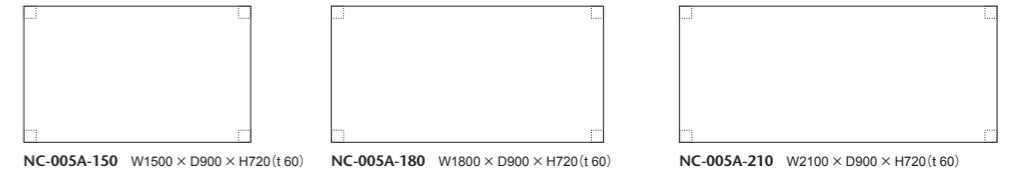

NC-005A-150 W1500 × D900 × H720 (t.60) NC-005A-180 W1800 × D900 × H720 (t.60) NC-005A-210 W2100 × D900 × H720 (t.60)

011-MODEL | 011 モデル テーブル

W2400は奥行き1200、W2100は奥行き1000とフォーマルなシーンに使えるゆったりとしたサイズのダイニングテーブルシリーズ。ボリュームのある天板と無垢材をふんだんに使用した脚部の組み合わせは、ダイニングスペースに落ち着きと安定感をもたらします。スクエアなT字脚とラウンドのX脚をご用意。