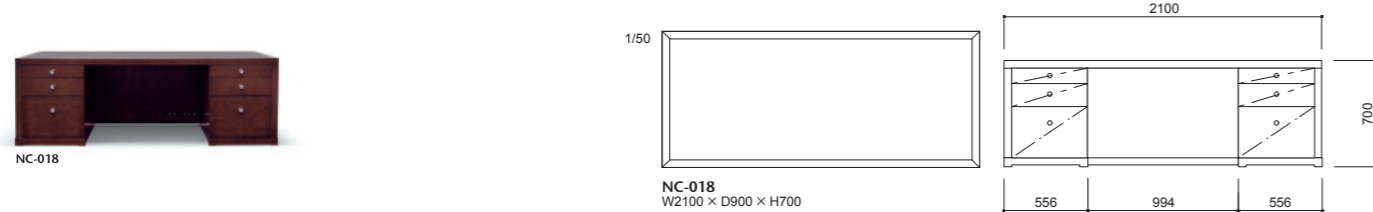

018-MODEL | 018 モデル エグゼクティブデスク

コンセプトは、しっかりと作り込まれた重厚なデスク。まさにエグゼクティブデスクと呼ぶにふさわしい存在感のあるデスクです。天板トップには天然素材のリノリウムを使用しました。

018-MODEL

品番	本体	天板	プライス
NC-018	メープル・全13色 ツマミ：スワロフスキー	天然リノリウム(黒)	¥1,412,000(税込¥1,553,200)

本体:メープル突板、ポリウレタン塗装+抗菌トップコート 天板:天然リノリウム貼り(黒) ハンドル:スワロフスキー®・クリスタル 現場組立設置費用は別途になります。

NC-018

019-MODEL | 019 モデル キャビネット／ワードローブ

収納することまでデザインと考えたキャビネット。扉のパネルを自由に組み合わせる事によりデザインの可能性を広げました。十分な高さを持ったキャビネットなので、内部仕様により書棚からワードローブまで汎用性のあるキャビネットに仕上げました。

019-MODEL

品番	W: 上下 木パネル	GW: 上 ガラス / 下 木パネル	G: 上下 ガラス
NC-019C	¥693,000 (税込¥762,300)	¥693,000 (税込¥762,300)	¥693,000 (税込¥762,300)
NC-019K	¥703,000 (税込¥773,300)	¥703,000 (税込¥773,300)	¥703,000 (税込¥773,300)

品番	メープル・全13色
NC-019-OP	¥139,000(税込¥152,900)

本体:メープル突板 扉:メープル突板、ポリウレタン塗装+抗菌トップコート ・クリアガラス・フロストガラス ダウンライト照明付 オプションハンドル:スワロフスキー®・クリスタル