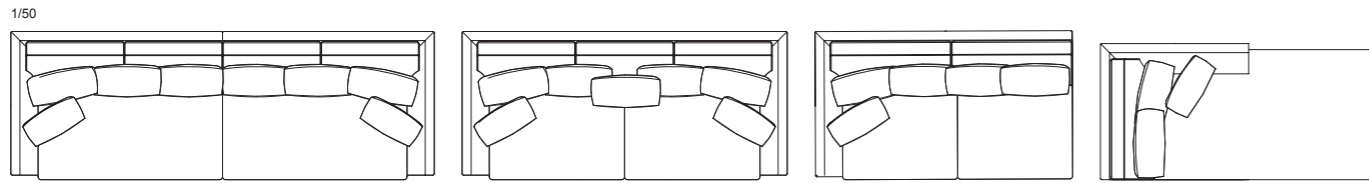

009-MODEL | 009 モデル ソファ/シェーズロング

フレームのスプリングと座面のコイルスプリングによるダブルクッションのシートは柔らかさの中にも張りのある掛け心地。背の羽毛クッションにはへたりの少ない加工を施し、ゆとりのあるサイズと奥行きにより上質な座り心地です。また、脚部台輪にはハードメーブルを使用しています。組み合わせによって4人掛けシェーズロングのL字タイプまでバリエーションが広がるベーシックなソファです。

009-MODEL			背・座…AD CORE ファブリック (a~dランク)						
品番	フレーム	ヌード	a	b	c	d	ea	e	es
NC-009-2PR (右肘) NC-009-2PL (左肘)	メーブル 全 13 色	¥450,000 (税込¥495,000)	¥502,000 (税込¥552,200)	¥540,000 (税込¥594,000)	¥576,000 (税込¥633,600)	¥653,000 (税込¥718,300)	-	-	-
NC-009-3P		¥619,000 (税込¥680,900)	¥708,000 (税込¥778,800)	¥770,000 (税込¥847,000)	¥830,000 (税込¥913,000)	¥957,000 (税込¥1,052,700)	-	-	-
NC-009-2LR (右肘) NC-009-2LL (左肘)	メーブル 全 13 色	¥479,000 (税込¥526,900)	¥540,000 (税込¥594,000)	¥583,000 (税込¥641,300)	¥621,000 (税込¥683,100)	¥708,000 (税込¥778,800)	-	-	-
NC-009-CLR (右肘) NC-009-CLL (左肘)		¥456,000 (税込¥501,600)	¥502,000 (税込¥552,200)	¥536,000 (税込¥589,600)	¥565,000 (税込¥621,500)	¥633,000 (税込¥696,300)	-	-	-

背・座:張り(a~dランク) / 座本体:ウェーブスプリング+ウレタンフォーム 座クッション:ポケットコイルスプリング+ウレタンフォーム(カバーリング)
背本体:ウレタンフォーム 背クッション:ウレタンフォーム 置きクッション:スモールフェザー + ポリエステル綿(L:500×500×200 S:400×400×150) 台輪:メーブル材、ポリウレタン塗装+抗菌トップコート

NC-009-4P (2PR+2PL)
W2800×W1400×W1400×D980×H800 (SH400) AH650
(Lクッション×6 Sクッション×2)

NC-009-3P
W2150×D980×H800 (SH400) AH650
(Lクッション×5 Sクッション×2)

NC-009-2LR / 2LL
W1700×D980×H800 (SH400) AH650
(Lクッション×4 Sクッション×1)

NC-009-CLL/CLR
W900×D1800×H800 (SH400) AH650
(Lクッション×2 Sクッション×1)

016-MODEL | 016 モデル ソファ

重厚で張りのある佇まい、クラフトマンの技術でしっかり創り込まれた存在感のあるソファです。背には、ウェーブスプリング、座にはコイルスプリングを使用。アームには、昔ながらのワラ芯を思わせるようなしっかりとしたウレタンを使用。へたりのこないしっかりした仕上がり感と重厚な深みのある座り心地は、永くお使いいただけます。

016-MODEL			背・座…AD CORE ファブリック (a~esランク)						
品番	台輪	ヌード	a	b	c	d	ea	e	es
NC-016-1P	メーブル 全 13 色	¥288,000 (税込¥316,800)	¥317,000 (税込¥348,700)	¥335,000 (税込¥368,500)	¥353,000 (税込¥388,300)	¥392,000 (税込¥431,200)	¥449,000 (税込¥493,900)	¥515,000 (税込¥566,500)	¥537,000 (税込¥590,700)
NC-016-2P		¥435,000 (税込¥478,500)	¥476,000 (税込¥523,600)	¥506,000 (税込¥556,600)	¥535,000 (税込¥588,500)	¥597,000 (税込¥656,700)	¥675,000 (税込¥742,500)	¥829,000 (税込¥911,900)	¥872,000 (税込¥959,200)
NC-016-3P		¥552,000 (税込¥607,200)	¥607,000 (税込¥667,700)	¥647,000 (税込¥711,700)	¥684,000 (税込¥752,400)	¥762,000 (税込¥838,200)	¥871,000 (税込¥958,100)	¥1,116,000 (税込¥1,227,600)	¥1,178,000 (税込¥1,295,800)

背・座:張り(a~esランク) / 座本体:コイルスプリング+ウレタンフォーム 背:ウェーブスプリング 置きクッション:スモールフェザー + ポリエステル綿(S:400×400×150)
台輪:メーブル材、ポリウレタン塗装+抗菌トップコート