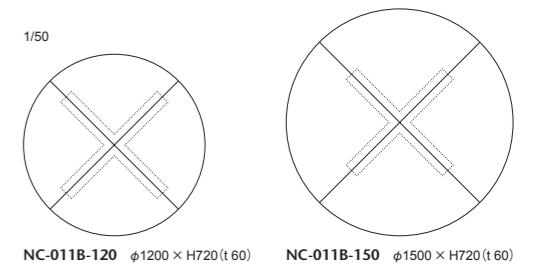

021-MODEL | 021 モデル チェア

ジョージアンスタイルを基本モチーフに、ネオ クラシコ スタイルにモダンイズしました。特徴的な背のフレームは曲線を描き、布バネ・ダイムロールを使用した背木部の下側には持ちやすいように手かけ用の掘込みがされています。柔らかくもしっかりした座り心地が安心感を与えてくれます。

021-MODEL			背・座…AD CORE ファブリック (a～es ランク)						
品番	フレーム	ヌード	a	b	c	d	ea	e	es
NC-021S	メープル 全 13 色	¥114,000 (税込¥125,400)	¥116,000 (税込¥127,600)	¥120,000 (税込¥132,000)	¥127,000 (税込¥139,700)	¥137,000 (税込¥150,700)	¥150,000 (税込¥165,000)	¥163,000 (税込¥179,300)	¥174,000 (税込¥191,400)
NC-021A		¥139,000 (税込¥152,900)	¥141,000 (税込¥155,100)	¥146,000 (税込¥160,600)	¥150,000 (税込¥165,000)	¥162,000 (税込¥178,200)	¥175,000 (税込¥192,500)	¥189,000 (税込¥207,900)	¥200,000 (税込¥220,000)

背:張り(a～esランク) / 背:ホリアプロピレンシート、ウレタンフォーム 座面:布バネ・ダイムロール、ウレタンフォーム
フレーム:メープル材、ホリウレタン塗装+抗菌トップコート プラバート取付+¥2,500(税込¥2,750)

027-MODEL | 027 モデル チェア

堅牢なソリッドメープルをフレームに使用した重厚なチェアシリーズ。十分なサイズ感と奥行きのある座は、布バネ・ダイムロールを使用した柔らかな座り心地です。クラシカルな佇まいとモダンなラインを持つチェアは、ダイニングのみならずオフィス使いにも適しています。

027-MODEL			座…AD CORE ファブリック (a～es ランク)						
品番	フレーム	ヌード	a	b	c	d	ea	e	es
NC-027S	メープル 全 13 色	¥95,000 (税込¥104,500)	¥101,000 (税込¥111,100)	¥103,000 (税込¥113,300)	¥107,000 (税込¥117,700)	¥113,000 (税込¥124,300)	¥124,000 (税込¥136,400)	¥138,000 (税込¥151,800)	¥145,000 (税込¥159,500)
NC-027A		¥125,000 (税込¥137,500)	¥129,000 (税込¥141,900)	¥131,000 (税込¥144,100)	¥136,000 (税込¥149,600)	¥141,000 (税込¥155,100)	¥153,000 (税込¥168,300)	¥167,000 (税込¥183,700)	¥173,000 (税込¥190,300)

座:張り(a～esランク) / 座面:布バネ・ダイムロール、ウレタンフォーム フレーム:メープル材、ホリウレタン塗装+抗菌トップコート プラバート取付+¥2,500(税込¥2,750)

028-MODEL | 028 モデル チェア

木部のフレームが形創る計算されたラインと柔らかかで丸みを帯びたクッション部。構造的な納まりから細部のデザインに至るまでこだわり抜いたチェアです。手で引きやすいように後ろフレームが背上まで立ち上がり、背後ろ下には手掛けの掘込みがあります。