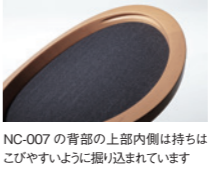

007M-MODEL | 007M モデル コンフォートチェア

ネオ クラシコが提案するダイニングとラウンジチェアの間にあたるミドルサイズのチェア。布バネ・ダイムロールを使用した座は、
W520とゆったりしたサイズと柔らかな座り心地です。この椅子のシンボルとも言えるオーバル型の背の部分は背を包み込むように曲線を描き、
ゆったりと背を傾け、座り心地を向上させました。背中には手で引きやすいように手掛けの掘込みがあります。

007M-MODEL			背・座…AD CORE ファブリック (a～es ランク)						
品番	フレーム	ヌード	a	b	c	d	ea	e	es
NC-007MS	メーブル 全 13 色	¥124,000 (税込¥136,400)	¥131,000 (税込¥144,100)	¥138,000 (税込¥151,800)	¥142,000 (税込¥156,200)	¥153,000 (税込¥168,300)	¥165,000 (税込¥181,500)	¥185,000 (税込¥203,500)	¥192,000 (税込¥211,200)
		¥161,000 (税込¥177,100)	¥168,000 (税込¥184,800)	¥173,000 (税込¥190,300)	¥178,000 (税込¥195,800)	¥190,000 (税込¥209,000)	¥202,000 (税込¥222,200)	¥222,000 (税込¥244,200)	¥227,000 (税込¥249,700)
NC-007MA									

背・座:張り(a～esランク) / 背:ポリプロピレンシート、ウレタンフォーム 座面:布バネ・ダイムロール、ウレタンフォーム プラバート取付+¥2,500(税込¥2,750)
フレーム:メーブル材、ポリウレタン塗装+抗菌トップコート