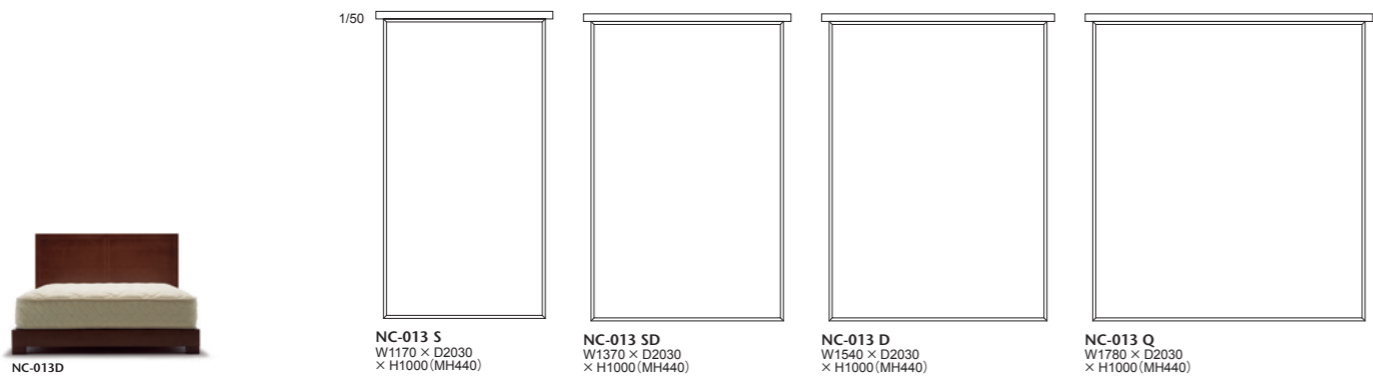

012-MODEL | 012 モデル 布張りベッド

ヘッドボード、フレームともにファブリックでカバーリングしたスタイル。
ヘッドボードは背面まで仕上げているので、お部屋の中央にセットして間仕切りとしてもお使いいただけます。
脚部は木製とアルミダイカストからお選びいただけます。マットレスには、全米ホテルシェアNo.1のサータ社オリジナルマットレスを使用しています。

012-MODEL		ヘッドボード・フレーム…AD COREファブリック(a~esランク)							
品番	脚	ヌード	a	b	c	d	ea	e	es
NC-012S	メープル 全13色 ALは¥13,000up (税込¥14,300)	¥553,000 (税込¥608,300)	¥573,000 (税込¥630,300)	¥590,000 (税込¥649,000)	¥605,000 (税込¥665,500)	¥636,000 (税込¥699,600)	¥658,000 (税込¥723,800)	¥735,000 (税込¥808,500)	¥763,000 (税込¥839,300)
NC-012SD		¥600,000 (税込¥660,000)	¥622,000 (税込¥684,200)	¥639,000 (税込¥702,900)	¥653,000 (税込¥718,300)	¥685,000 (税込¥753,500)	¥731,000 (税込¥804,100)	¥839,000 (税込¥922,900)	¥877,000 (税込¥964,700)
NC-012D		¥659,000 (税込¥724,900)	¥681,000 (税込¥749,100)	¥697,000 (税込¥766,700)	¥710,000 (税込¥781,000)	¥743,000 (税込¥817,300)	¥790,000 (税込¥869,000)	¥900,000 (税込¥990,000)	¥938,000 (税込¥1,031,800)
NC-012Q		¥748,000 (税込¥822,800)	¥769,000 (税込¥845,900)	¥784,000 (税込¥862,400)	¥801,000 (税込¥881,100)	¥831,000 (税込¥914,100)	¥875,000 (税込¥962,500)	¥1,046,000 (税込¥1,150,600)	¥1,094,000 (税込¥1,203,400)

ヘッドボード・本体フレーム・布張り(a~esランク)カバーリング、ウレタンフォーム 脚:メープル材、ポリウレタン塗装+抗菌トップコート、アルミ(ポリッシュ・黒鏡面・ブロンズ) マットレス:オリジナル サータ社(ボスチャーノーマルマットレス) AL:アルミ脚

013-MODEL | 013 モデル 木製ベッド

ヘッドボード、フレームに厳選したメープル材を使用して作り込みのしっかりしたベッドに仕上げました。
ヘッドボードは背面まで仕上げているので、お部屋の中央にセットして間仕切りとしてもお使いいただけます。
マットレスには、全米ホテルシェアNo.1のサータ社オリジナルマットレスを使用しています。

013-MODEL		メープル・全13色	
品番	ヘッドボード・フレーム・脚		
NC-013S	メープル・全13色	¥693,000(税込¥762,300)	
NC-013SD		¥737,000(税込¥810,700)	
NC-013D		¥806,000(税込¥886,600)	
NC-013Q		¥899,000(税込¥988,900)	

ヘッドボード・本体フレーム:メープル材 脚:メープル材、ポリウレタン塗装+抗菌トップコート マットレス/オリジナル サータ社(ボスチャーノーマルマットレス)

014-MODEL | 014 モデル キャビネット