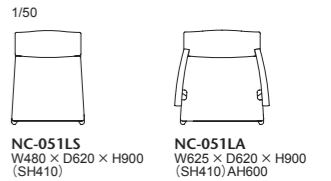

051L-MODEL | AMERICAN GEORGIAN CAMELBACK LOUNGE CHAIR (アメリカン ジョージアン キャメルバックラウンジチェア)

051-MODELより低く押さえた着座位置で、よりリラックスできる角度を持った背のラウンジチェアです。キャメルバックの形状はよりフォーマルでリラックスできるモジュールで、ソファのような掛け心地を実現しました。フレームはオーク材で、長く使える堅牢度と豊かな表情を出しています。リビングのパーソナルチェアとして、コンパクトなラウンジチェアとしてご使用いただけます。

051L-MODEL			背・座…AD COREファブリック(a~esランク)							
品番	フレーム	ヌード	a	b	c	d	ea(革)	e(革)	es(革)	
NC-051L-S	オーク全9色 (D-1~D-9)	¥116,000 (税込¥127,600)	¥119,000 (税込¥130,900)	¥125,000 (税込¥137,500)	¥129,000 (税込¥141,900)	¥141,000 (税込¥155,100)	¥161,000 (税込¥177,100)	¥174,000 (税込¥191,400)	¥191,000 (税込¥210,100)	
NC-051L-A		¥142,000 (税込¥156,200)	¥146,000 (税込¥160,600)	¥151,000 (税込¥166,100)	¥156,000 (税込¥171,600)	¥168,000 (税込¥184,800)	¥187,000 (税込¥205,700)	¥201,000 (税込¥221,100)	¥217,000 (税込¥238,700)	
NC-051H-OP	オプション ハンドル	¥11,000(税込¥12,100)								

座:弾性ベルトクロス編み+多層ウレタンフォーム 背:PPベルト+多層ウレタンフォーム、 フレーム:オーク材、ポリウレタン塗装+抗菌トップコート
オプション ハンドル:真鍮、クローム クリア塗装 プラバート取付+¥2,500(税込¥2,750)