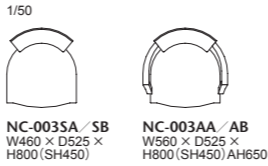

003-MODEL | 003 モデル チェア

背中を包み込む成型合板の背と布バネ・ダイムロール下地が、柔らかく上質な座り心地をサポート。
木部とファブリックの納め方も丁寧に仕上げました。背が張りぐるみのAタイプと背後ろがメーブル材のBタイプを用意しています。

003-MODEL			背・座…AD CORE ファブリック (a～es ランク)						
品番	フレーム	ヌード	a	b	c	d	ea	e	es
NC-003SA	メーブル 全 13 色	¥79,000 (税込¥86,900)	¥83,000 (税込¥91,300)	¥85,000 (税込¥93,500)	¥88,000 (税込¥96,800)	¥94,000 (税込¥103,400)	¥108,000 (税込¥118,800)	¥125,000 (税込¥137,500)	¥137,000 (税込¥150,700)
		¥101,000 (税込¥111,100)	¥104,000 (税込¥114,400)	¥107,000 (税込¥117,700)	¥109,000 (税込¥119,900)	¥116,000 (税込¥127,600)	¥127,000 (税込¥139,700)	¥145,000 (税込¥159,500)	¥160,000 (税込¥176,000)
NC-003AA									
NC-003SB	メーブル 全 13 色	¥81,000 (税込¥89,100)	¥85,000 (税込¥93,500)	¥88,000 (税込¥96,800)	¥91,000 (税込¥100,100)	¥96,000 (税込¥105,600)	¥112,000 (税込¥123,200)	¥127,000 (税込¥139,700)	¥139,000 (税込¥152,900)
		¥103,000 (税込¥113,300)	¥106,000 (税込¥116,600)	¥109,000 (税込¥119,900)	¥113,000 (税込¥124,300)	¥118,000 (税込¥129,800)	¥129,000 (税込¥141,900)	¥148,000 (税込¥162,800)	¥162,000 (税込¥178,200)
NC-003AB									

A.背・座:張り(a～esランク) / 座面:布バネ・ダイムロール、ウレタンフォーム フレーム/メーブル材、ポリウレタン塗装+抗菌トップコート プラバート取付+¥2,500(税込¥2,750)
B.背:成型合板メーブル突板(全13色) + 張り / 座面:布バネ・ダイムロール、ウレタンフォーム フレーム/メーブル材、ポリウレタン塗装+抗菌トップコート