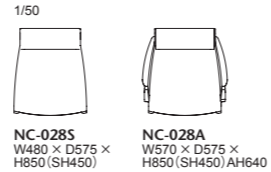

NC-028S W480 × D575 × H850 (SH450)
NC-028A W570 × D575 × H850 (SH450) AH640

005-MODEL | 005 モデル テーブル

ソリッドメープルのストレートなラインの脚部と厚みのある天板を組み合わせた最もシンプルなテーブルシリーズ。スクエアとラウンド天板のバリエーション、ラウンドタイプの天板トップはメープル材の張り分けを施しています。サイズバリエーションは、スクエアW2100 / W1800 / W1500、ラウンドφ1500 / φ1200 / φ900と、大きなサイズもご用意しています。

005-MODEL					
品番	天板	脚	150: W1500×D900	180: W1800×D900	210: W2100×D900
NC-005A	メープル 全 13 色	メープル 全 13 色	¥213,000 (税込¥234,300)	¥230,000 (税込¥253,000)	¥257,000 (税込¥282,700)
品番	天板	脚	90: φ900	120: φ1200	150: φ1500
NC-005B	メープル 全 13 色	メープル 全 13 色	¥206,000 (税込¥226,600)	¥260,000 (税込¥286,000)	¥447,000 (税込¥491,700)

A. 天板:メープル突板 脚:メープル材、ホリウレタン塗装+抗菌トップコート
B. 天板:メープル突板(貼り分け) 脚:メープル材、ホリウレタン塗装+抗菌トップコート