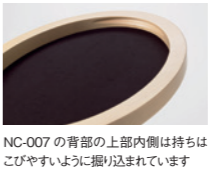

007L-MODEL | 007L モデル ラウンジチェア

オーバルバックのクラシカルなスタイルのラウンジチェアです。身体をしっかりと支えるメーブル材のアームフレームと、
布バネ・ダイムロール下地に厚めのウレタンから張られた座の座り心地がくつろいだ空間を演出します。背中には手で引きやすいように手掛けの掘込みがされています。

007L-MODEL			背・座…AD CORE ファブリック (a～es ランク)						
品番	フレーム	ヌード	a	b	c	d	ea	e	es
NC-007L	メーブル・全 13 色	¥192,000 (税込¥211,200)	¥197,000 (税込¥216,700)	¥202,000 (税込¥222,200)	¥206,000 (税込¥226,600)	¥220,000 (税込¥242,000)	¥246,000 (税込¥270,600)	¥274,000 (税込¥301,400)	¥285,000 (税込¥313,500)

背・座:張り(a～esランク) / 背:ポリプロピレンシート、ウレタンフォーム 座面:布バネ・ダイムロール、ウレタンフォーム プラバート取付+¥2,500(税込¥2,750)
フレーム:メーブル材、ポリウレタン塗装+抗菌トップコート