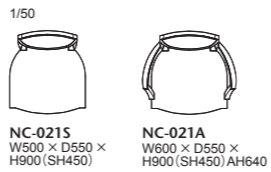

NC-021S W500 × D550 × H900 (SH450)
NC-021A W600 × D550 × H900 (SH450) AH640

027-MODEL | 027 モデル チェア

堅牢なソリッドメープルをフレームに使用した重厚なチェアシリーズ。十分なサイズ感と奥行きのある座は、布バネ・ダイムロールを使用した柔らかな座り心地です。クラシカルな佇まいとモダンなラインを持つチェアは、ダイニングのみならずオフィス使いにも適しています。

027-MODEL			座…AD CORE ファブリック (a～es ランク)						
品番	フレーム	ヌード	a	b	c	d	ea	e	es
NC-027S	メープル 全 13 色	¥95,000 (税込¥104,500)	¥101,000 (税込¥111,100)	¥103,000 (税込¥113,300)	¥107,000 (税込¥117,700)	¥113,000 (税込¥124,300)	¥124,000 (税込¥136,400)	¥138,000 (税込¥151,800)	¥145,000 (税込¥159,500)
NC-027A		¥125,000 (税込¥137,500)	¥129,000 (税込¥141,900)	¥131,000 (税込¥144,100)	¥136,000 (税込¥149,600)	¥141,000 (税込¥155,100)	¥153,000 (税込¥168,300)	¥167,000 (税込¥183,700)	¥173,000 (税込¥190,300)

座:張り(a～esランク) / 座面:布バネ・ダイムロール、ウレタンフォーム フレーム:メープル材、ホリウレタン塗装+抗菌トップコート プラバート取付+¥2,500(税込¥2,750)