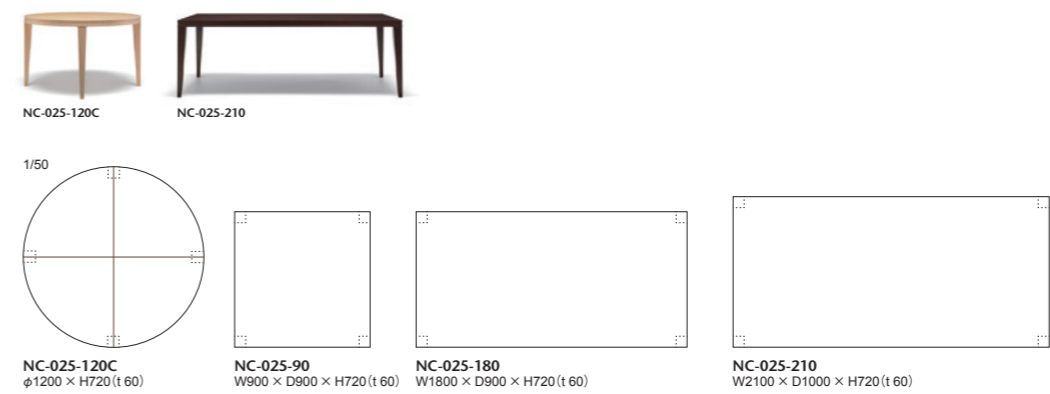

025-MODEL

品番	天板	脚	120C: φ1200	90: W900×D900	180: W1800×D900	210: W2100×D1000
NC-025	メープル全13色	メープル全13色	¥369,000(税込¥405,900)	¥231,000(税込¥254,100)	¥300,000(税込¥330,000)	¥342,000(税込¥376,200)

天板:メープル突板(120Cのみ貼り分け) 脚:メープル材、ポリウレタン塗装+抗菌トップコート