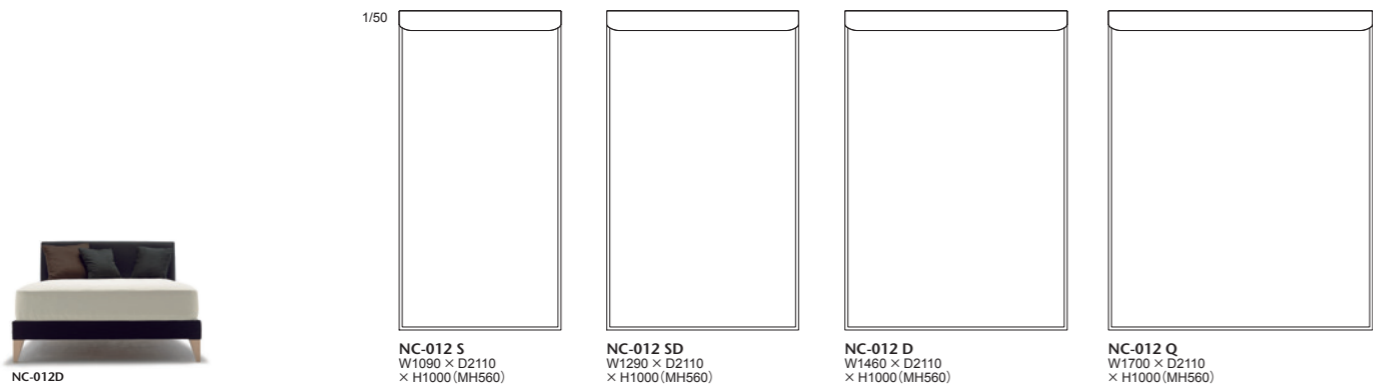

012-MODEL | 012 モデル 布張りベッド

ヘッドボード、フレームともにファブリックでカバーリングしたスタイル。
ヘッドボードは背面まで仕上げているので、お部屋の中央にセットして間仕切りとしてもお使いいただけます。
脚部は木製とアルミダイカストからお選びいただけます。マットレスには、全米ホテルシェアNo.1のサータ社オリジナルマットレスを使用しています。

012-MODEL		ヘッドボード・フレーム…AD COREファブリック(a~esランク)							
品番	脚	ヌード	a	b	c	d	ea	e	es
NC-012S	メープル 全13色 ALは¥13,000up (税込¥14,300)	¥553,000 (税込¥608,300)	¥573,000 (税込¥630,300)	¥590,000 (税込¥649,000)	¥605,000 (税込¥665,500)	¥636,000 (税込¥699,600)	¥658,000 (税込¥723,800)	¥735,000 (税込¥808,500)	¥763,000 (税込¥839,300)
NC-012SD		¥600,000 (税込¥660,000)	¥622,000 (税込¥684,200)	¥639,000 (税込¥702,900)	¥653,000 (税込¥718,300)	¥685,000 (税込¥753,500)	¥731,000 (税込¥804,100)	¥839,000 (税込¥922,900)	¥877,000 (税込¥964,700)
NC-012D		¥659,000 (税込¥724,900)	¥681,000 (税込¥749,100)	¥697,000 (税込¥766,700)	¥710,000 (税込¥781,000)	¥743,000 (税込¥817,300)	¥790,000 (税込¥869,000)	¥900,000 (税込¥990,000)	¥938,000 (税込¥1,031,800)
NC-012Q		¥748,000 (税込¥822,800)	¥769,000 (税込¥845,900)	¥784,000 (税込¥862,400)	¥801,000 (税込¥881,100)	¥831,000 (税込¥914,100)	¥875,000 (税込¥962,500)	¥1,046,000 (税込¥1,150,600)	¥1,094,000 (税込¥1,203,400)

ヘッドボード・本体フレーム・布張り(a~esランク)カバーリング、ウレタンフォーム 脚:メープル材、ポリウレタン塗装+抗菌トップコート、アルミ(ポリッシュ・黒鏡面・ブロンズ) マットレス:オリジナル サータ社(ボスチャーノーマルマットレス) AL:アルミ脚

013-MODEL | 013 モデル 木製ベッド

ヘッドボード、フレームに厳選したメープル材を使用して作り込みのしっかりしたベッドに仕上げました。
ヘッドボードは背面まで仕上げているので、お部屋の中央にセットして間仕切りとしてもお使いいただけます。
マットレスには、全米ホテルシェアNo.1のサータ社オリジナルマットレスを使用しています。

013-MODEL		メープル・全13色	
品番	ヘッドボード・フレーム・脚		
NC-013S	メープル・全13色	¥693,000(税込¥762,300)	
NC-013SD		¥737,000(税込¥810,700)	
NC-013D		¥806,000(税込¥886,600)	
NC-013Q		¥899,000(税込¥988,900)	

ヘッドボード・本体フレーム:メープル材 脚:メープル材、ポリウレタン塗装+抗菌トップコート マットレス/オリジナル サータ社(ボスチャーノーマルマットレス)