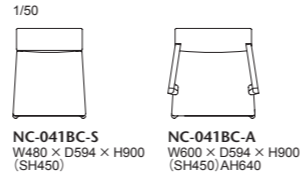

041-MODEL | AMERICAN GEORGIAN CHAIR (アメリカン ジョージアン チェア)

041 モデルは、アメリカに渡ったジョージアンスタイルをモチーフにデザインしました。座は弾性ベルトをクロスに編み、その上に固さの違うウレタンフォームを多層に置き、ソファのような掛け心地を実現しました。

041-MODEL			背・座…AD COREファブリック(a~esランク)							
品番	フレーム	ヌード	a	b	c	d	ea(革)	e(革)	es(革)	
NC-041BC-S	オーク全9色 (D-1~D-9)	¥109,000 (税込¥119,900)	¥113,000 (税込¥124,300)	¥118,000 (税込¥129,800)	¥124,000 (税込¥136,400)	¥134,000 (税込¥147,400)	¥154,000 (税込¥169,400)	¥168,000 (税込¥184,800)	¥178,000 (税込¥195,800)	
NC-041BC-A		¥130,000 (税込¥143,000)	¥134,000 (税込¥147,400)	¥140,000 (税込¥154,000)	¥143,000 (税込¥157,300)	¥154,000 (税込¥169,400)	¥176,000 (税込¥193,600)	¥189,000 (税込¥207,900)	¥200,000 (税込¥220,000)	
NC-051H-OP	オプション ハンドル	¥11,000(税込¥12,100)								

座:弾性ベルトクロス編み+多層ウレタンフォーム 背:PPベルト+多層ウレタンフォーム フレーム:オーク材、ポリウレタン塗装+抗菌トップコート
ヌードにはベースファブリックが張られています。 プラバート取付+¥2,500(税込¥2,750)

NC-051 OP
NC-051 チェアに、ダイニングシーンで使いやすいように真鍮製のハンドルをオプションでご用意しました。

041C-MODEL | AMERICAN GEORGIAN CHAIR+SLIPCOVERED (アメリカン ジョージアン チェア+スリッカバー)

スリッカバー(カバーリング)は、フォーマルな場所だけではなく、変化のあるインテリアシーンをお楽しみいただけます。生活に合わせて新しいスリッカバーのあるインテリアシーンをお楽しみ下さい。

041C-MODEL+SLIPCOVERED			背・座…AD COREファブリック(a~eランク)				
品番	フレーム	ヌード	a	b	c	d	e
NC-041C-S	オーク全9色 (D-1~D-9) スリッカバー付	¥128,000 (税込¥140,800)	¥136,000 (税込¥149,600)	¥142,000 (税込¥156,200)	¥149,000 (税込¥163,900)	¥164,000 (税込¥180,400)	¥203,000 (税込¥223,300)
NC-041C-A		¥154,000 (税込¥169,400)	¥165,000 (税込¥181,500)	¥174,000 (税込¥191,400)	¥182,000 (税込¥200,200)	¥203,000 (税込¥223,300)	¥258,000 (税込¥283,800)

座:弾性ベルトクロス編み+多層ウレタンフォーム 背:PPベルト+多層ウレタンフォーム フレーム:オーク材、ポリウレタン塗装+抗菌トップコート
ヌードにはベースファブリックが張られています。 プラバート取付+¥2,500(税込¥2,750)

041BC-MODEL | MONASTERY BENCH (モナステリー ベンチ)