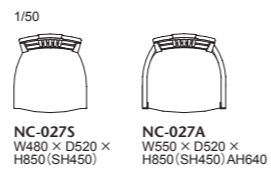

座:張り(a～esランク) / 座面:布バネ・ダイムロール、ウレタンフォーム フレーム:メープル材、ホリウレタン塗装+抗菌トップコート プラバート取付+¥2,500(税込¥2,750)

NC-027S NC-027A

NC-027S W480 × D520 × H850 (SH450)
NC-027A W550 × D520 × H850 (SH450) AH640

028-MODEL | 028 モデル チェア