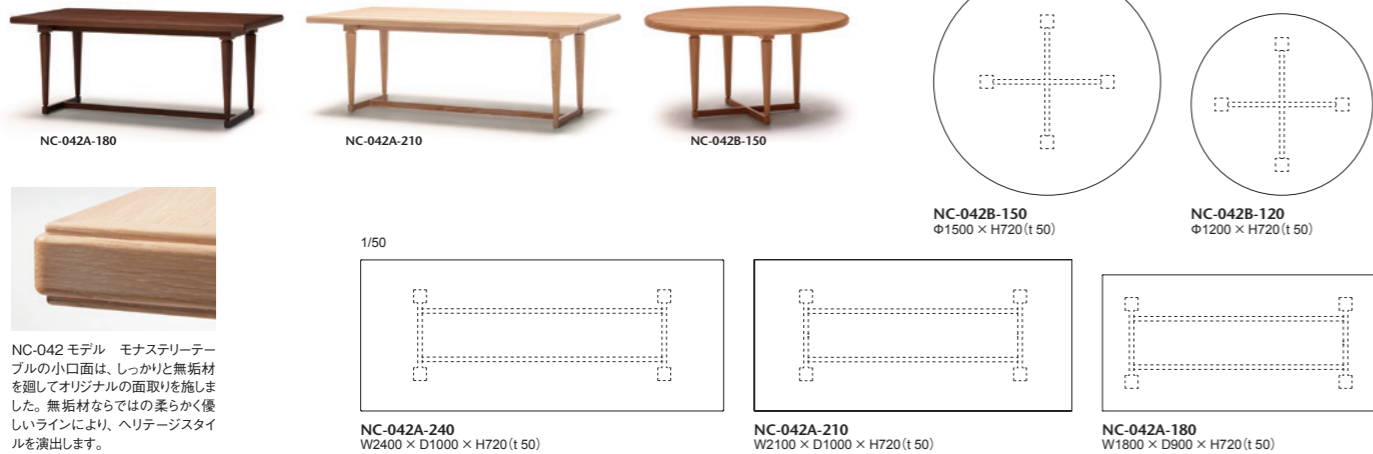

042-MODEL | MONASTERY TABLE (モナステリー テーブル)

042モデル モナステリー テーブルは17世紀、修道院で使われたテーブルをモチーフにリデザインしました。重厚な厚みを持つ天板は、オーク材のフレームにオーク材の突板をうずくり加工しはめ込みました。脚部はオーク材を手仕事で轆轤(ろくろ)加工し美しい木目を出しました。天板も脚部もナチュラルな天然木の美しさをお楽しみ下さい。

042-MODEL				
品番	天板・脚	180: W1800×D900	210: W2100×D1000	240: W2400×D1000
NC-042A	オーク全9色 (D-1~D-9)	¥455,000 (税込¥500,500)	¥497,000 (税込¥546,700)	¥577,000 (税込¥634,700)
120: φ1200				
品番	天板・脚	120: φ1200		150: φ1500
NC-042B	オーク全9色 (D-1~D-9)	¥441,000(税込¥485,100)		¥643,000(税込¥707,300)

天板:オーク材+オーク突板ランダム貼り、うずくり加工 脚部:オーク材、ハンドメイド轆轤(ろくろ)加工、ポリウレタン塗装+抗菌トップコート

NC-042 モデル モナステリーテーブルの小口面は、しっかりと無垢材を廻してオリジナルの面取りを施しました。無垢材ならではの柔らかく優しいラインにより、ヘリテージスタイルを演出します。

052-MODEL | ENGLISH FARMHOUSE DINING TABLE (イングリッシュ ファームハウス ダイニングテーブル)

重厚な厚みを持つ天板はオーク材のフレームにオーク材の突板をうずくり加工し、はめ込みました。脚部はオーク材を手仕事で轆轤(ろくろ)加工し美しい木目を出しました。天板も脚部もナチュラルな木目の美しさをお楽しみ下さい。

052-MODEL				
品番	天板・脚	90: W900×D900	180: W1800×D900	210: W2100×D1000
NC-052A	オーク全9色 (D-1~D-9)	¥277,000 (税込¥304,700)	¥372,000 (税込¥409,200)	¥409,000 (税込¥449,900)
120: φ1200				
NC-052B	オーク全9色 (D-1~D-9)	¥375,000(税込¥412,500)		

天板:オーク材+オーク突板ランダム貼り、うずくり加工 脚部:オーク材、ハンドメイド轆轤(ろくろ)加工、ポリウレタン塗装+抗菌トップコート