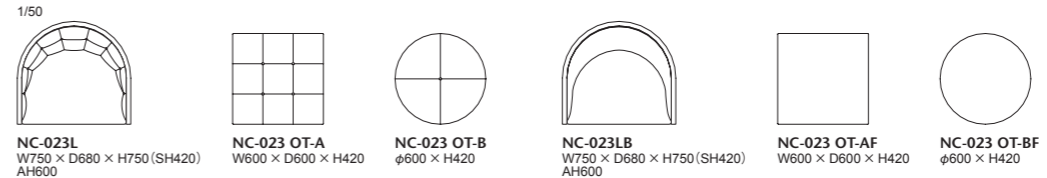

023-MODEL			背・座…AD CORE ファブリック (a～esランク)						
品番	フレーム	ヌード	a	b	c	d	ea	e	es
NC-023L	メーブル・全 13 色	¥327,000 (税込¥359,700)	¥344,000 (税込¥378,400)	¥357,000 (税込¥392,700)	¥373,000 (税込¥410,300)	¥399,000 (税込¥438,900)	¥418,000 (税込¥459,800)	¥497,000 (税込¥546,700)	¥513,000 (税込¥564,300)
NC-023OT-A	メーブル・全 13 色	¥118,000 (税込¥129,800)	¥128,000 (税込¥140,800)	¥135,000 (税込¥148,500)	¥141,000 (税込¥155,100)	¥154,000 (税込¥169,400)	¥159,000 (税込¥174,900)	¥177,000 (税込¥194,700)	¥182,000 (税込¥200,200)
NC-023OT-B		¥137,000 (税込¥150,700)	¥145,000 (税込¥159,500)	¥153,000 (税込¥168,300)	¥159,000 (税込¥174,900)	¥171,000 (税込¥188,100)	¥176,000 (税込¥193,600)	¥194,000 (税込¥213,400)	¥199,000 (税込¥218,900)
NC-023LB	メーブル・全 13 色	¥297,000 (税込¥326,700)	¥311,000 (税込¥342,100)	¥326,000 (税込¥358,600)	¥335,000 (税込¥368,500)	¥362,000 (税込¥398,200)	¥403,000 (税込¥443,300)	¥468,000 (税込¥514,800)	¥481,000 (税込¥529,100)
NC-023OT-AF	メーブル・全 13 色	¥109,000 (税込¥119,900)	¥116,000 (税込¥127,600)	¥124,000 (税込¥136,400)	¥130,000 (税込¥143,000)	¥138,000 (税込¥151,800)	¥155,000 (税込¥170,500)	¥162,000 (税込¥178,200)	¥170,000 (税込¥187,000)
NC-023OT-BF		¥125,000 (税込¥137,500)	¥135,000 (税込¥148,500)	¥141,000 (税込¥155,100)	¥146,000 (税込¥160,600)	¥160,000 (税込¥176,000)	¥170,000 (税込¥187,000)	¥184,000 (税込¥202,400)	¥187,000 (税込¥205,700)

背・座:張り(a～esランク) 座:クッション:ポケットコイルスプリング+ウレタンフォーム 背:ウレタンフォーム フレーム:メーブル材、ポリウレタン塗装+抗菌トップコート

▲ポケットコイルスプリング
座面の中に使用されています。