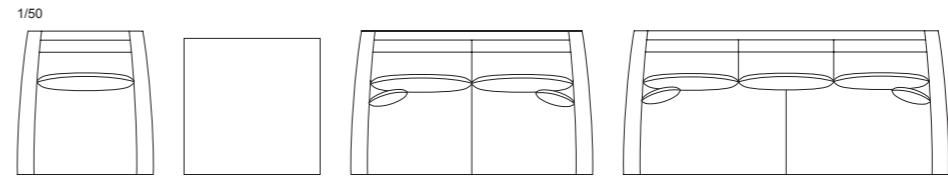

NC-030-1P
W900 × D950 × H900 (SH400) AH580

NC-030-OT
W900 × D900 (SH400)

NC-030-2P
W1600 × D950 × H900 (SH400) AH580 (Sクッション×2)

NC-030-3P
W2150 × D950 × H900 (SH400) AH580 (Sクッション×2)

030L-MODEL | 030L モデル ラウンジチェア

様々な用途に対応するフレキシブルなパーソナルチェア。ポケットコイルを使用した座で、ゆとりある座り心地をキープしながらコンパクトなサイジング。メーブル材の脚部とファブリックの組み合わせにより、様々なシーンにお使いいただけます。

030L-MODEL			背・座…AD CORE ファブリック (a~esランク)						
品番	脚・フレーム	ヌード	a	b	c	d	ea	e	es
NC-030L-W	メーブル・全 13 色	¥223,000 (税込¥245,300)	¥245,000 (税込¥269,500)	¥263,000 (税込¥289,300)	¥277,000 (税込¥304,700)	¥314,000 (税込¥345,400)	¥340,000 (税込¥374,000)	¥416,000 (税込¥457,600)	¥437,000 (税込¥480,700)
NC-030L-OT		¥121,000 (税込¥133,100)	¥125,000 (税込¥137,500)	¥130,000 (税込¥143,000)	¥134,000 (税込¥147,400)	¥141,000 (税込¥155,100)	¥144,000 (税込¥158,400)	¥178,000 (税込¥195,800)	¥181,000 (税込¥199,100)

背・座:張り(a~esランク) / 本体:木フレーム 座クッション:ポケットコイルスプリング+ウレタンフォーム 背本体・背クッション:ウレタンフォーム
置きクッション:スモールフェザー + ポリエステル綿 フレーム:メーブル無垢材、ポリウレタン塗装+抗菌トップコート