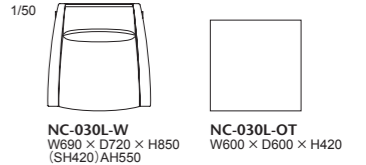

NC-030L-W
W690 × D720 × H850 (SH420) AH550

NC-030L-OT
W600 × D600 × H420