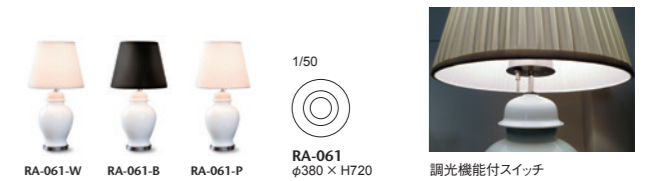

061 Lighting | 061 ライティング テーブルランプ

柔らかなラインを描く透き通るような白い陶磁器とファブリックシェードがつくる優しい光のテーブルランプです。通常より高温の1300℃以上で焼き上げられた有田の陶磁器は、低温で焼いた磁器には出せない抜けるような白さとなめらかさを持っています。シェードはプレーンな白と黒、クラシカルな白のプリーツタイプからお選び下さい。本体シェード下に備わった調光機能付きのスイッチが光を柔らかかにコントロールします。