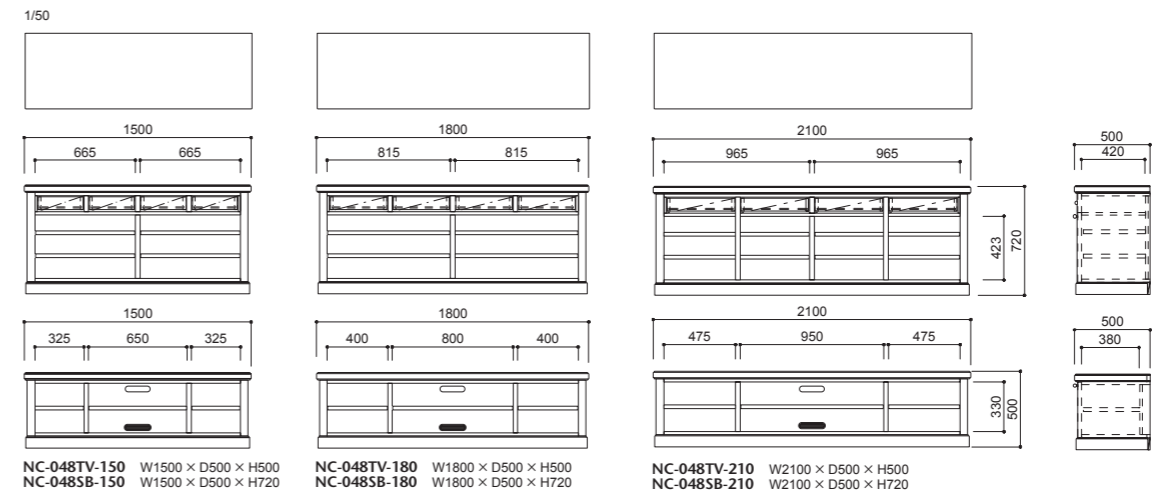

NC-048TV-150 W1500 × D500 × H500
NC-048SB-150 W1500 × D500 × H720
NC-048TV-180 W1800 × D500 × H500
NC-048SB-180 W1800 × D500 × H720
NC-048TV-210 W2100 × D500 × H500
NC-048SB-210 W2100 × D500 × H720