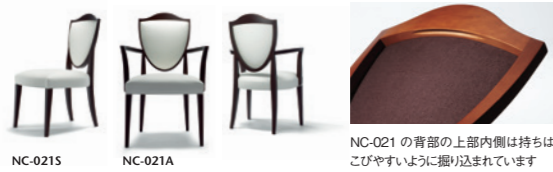

021-MODEL | 021 モデル チェア

ジョージアンスタイルを基本モチーフに、ネオ クラシコ スタイルにモダンイズしました。特徴的な背のフレームは曲線を描き、布バネ・ダイムロールを使用した背木部の下側には持ちやすいように手かけ用の掘込みがされています。柔らかくもしっかりした座り心地が安心感を与えてくれます。

021-MODEL			背・座…AD CORE ファブリック (a~es ランク)						
品番	フレーム	ヌード	a	b	c	d	ea	e	es
NC-021S	メープル 全 13 色	¥126,000 (税込¥138,600)	¥128,000 (税込¥140,800)	¥132,000 (税込¥145,200)	¥140,000 (税込¥154,000)	¥151,000 (税込¥166,100)	¥165,000 (税込¥181,500)	¥180,000 (税込¥198,000)	¥192,000 (税込¥211,200)
NC-021A		¥153,000 (税込¥168,300)	¥156,000 (税込¥171,600)	¥161,000 (税込¥177,100)	¥165,000 (税込¥181,500)	¥179,000 (税込¥196,900)	¥193,000 (税込¥212,300)	¥208,000 (税込¥228,800)	¥220,000 (税込¥242,000)

背:張り(a~esランク) / 背:ホリアロピレンシート、ウレタンフォーム 座面:布バネ・ダイムロール、ウレタンフォーム プラバート取付+¥2,800(税込¥3,080)
フレーム:メープル材、ホリウレタン塗装+抗菌トップコート

NC-021S NC-021A NC-021 の背部の上部内側は持ちが
こびやすいように掘り込まれています