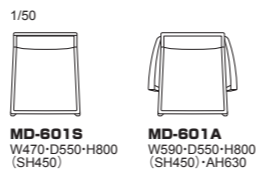

MD-601S
W470・D550・H800
(SH450)

MD-601A
W590・D550・H800
(SH450)・AH630

MD-607

DINING TABLE ダイニング テーブル

素材感を感じさせるうづくり加工の無垢天板に、スチールの脚部を組み合わせたシンプルなダイニングテーブル。ミニマムなデザインながら安定感のある脚部は、取り付け位置が変更出来ます。