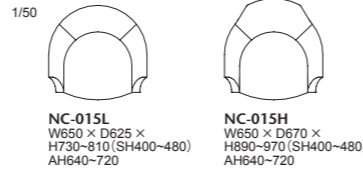

015-MODEL | 015 モデル エグゼクティブチェア

デスク用エグゼクティブチェアの人間工学に基づいた機能性と上質な座り心地を提供します。
長時間のご使用にも対応する快適な座り心地を実現する為に、座面ベースにはダイメトロールを使用。
脚部にはガスダンパーによる座面の高さ調整とリクライニング機能が装備されています。空間を広く見せるローバックとフォーマルな印象のハイバックをお選びいただけます。

015-MODEL			背・座…AD CORE ファブリック (a～esランク)						
品番	フレーム	ヌード	a	b	c	d	ea	e	es
NC-015L	ガス圧上下ロック機能アルミダイキャスト(ウレタンキャスター付)	¥190,000 (税込¥209,000)	¥200,000 (税込¥220,000)	¥212,000 (税込¥233,200)	¥222,000 (税込¥244,200)	¥245,000 (税込¥269,500)	¥261,000 (税込¥287,100)	¥313,000 (税込¥344,300)	¥327,000 (税込¥359,700)
NC-015H		¥211,000 (税込¥232,100)	¥222,000 (税込¥244,200)	¥235,000 (税込¥258,500)	¥246,000 (税込¥270,600)	¥271,000 (税込¥298,100)	¥296,000 (税込¥325,600)	¥334,000 (税込¥367,400)	¥349,000 (税込¥383,900)

背・座:張り(a～esランク) / 座面:布パネ・ダイメトロール、ウレタンフォーム 脚:ガス圧上下ロック機能アルミダイキャスト ポリッシュ仕上(ウレタンジャスター付)

022-MODEL | 022 モデル ラウンジチェア

ダイニングチェアとラウンジチェアの間位置するサイズと座り心地のチェア。ダイメトロール下地の張りのある座り心地は上質な時間を提供します。
ファブリックにより、重厚なスタイルにも柔らかなパーソナルラウンジにも表情は変化します。空間を広く見せるローバックとフォーマルな印象のハイバックをお選びいただけます。

022-MODEL			背・座…AD CORE ファブリック (a～esランク)						
品番	台輪	ヌード	a	b	c	d	ea	e	es
NC-022L	メーブル 全 13 色	¥197,000 (税込¥216,700)	¥214,000 (税込¥235,400)	¥225,000 (税込¥247,500)	¥237,000 (税込¥260,700)	¥260,000 (税込¥286,000)	¥275,000 (税込¥302,500)	¥333,000 (税込¥366,300)	¥346,000 (税込¥380,600)
NC-022H		¥218,000 (税込¥239,800)	¥237,000 (税込¥260,700)	¥249,000 (税込¥273,900)	¥261,000 (税込¥287,100)	¥285,000 (税込¥313,500)	¥311,000 (税込¥342,100)	¥354,000 (税込¥389,400)	¥366,000 (税込¥402,600)

背・座:張り(a～esランク) / 座面:布パネ・ダイメトロール、ウレタンフォーム 脚:メーブル材、ポリウレタン塗装+抗菌トップコート

ブラバート取付+¥2,800(税込¥3,080)