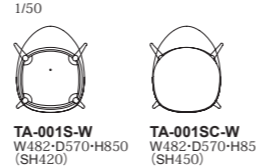

1/50
TA-001S-W W482-D570-H850 (SH420)
TA-001SC-W W482-D570-H850 (SH450)

Magnolia [マグノリア]

Magnoliaは木蓮科のこぶしをイメージしてデザインしました。背からアームにかけて柔らかくカーブするシェルが早春に咲く白いこぶしの花びらを、シェルを支える成型合板の脚は風になびく枝を感じさせます。

Magnolia: Dining Chair | ダイニングチェア		座…AD CORE ファブリック (a~dランク) エア抜けが困難なためea, e, esの革は使用できません。							
品番	脚部	ヌード	a	b	c	d	ea	e	es
TA-002SC-W	ホワイトアッシュ・全5色 (D-1~D-5)	¥115,000 (税込¥126,500)	¥117,000 (税込¥128,700)	¥119,000 (税込¥130,900)	¥121,000 (税込¥133,100)	¥125,000 (税込¥137,500)	-	-	-
		¥92,000 (税込¥101,200)							
TA-002S-W									
TA-002AC-W	ホワイトアッシュ・全5色 (D-1~D-5)	¥140,000 (税込¥154,000)	¥143,000 (税込¥157,300)	¥145,000 (税込¥159,500)	¥147,000 (税込¥161,700)	¥150,000 (税込¥165,000)	-	-	-
		¥118,000 (税込¥129,800)							
TA-002A-W									

シェル:ポリメタクリル酸メチル樹脂12t 脚部:不均等厚成型合板+ホワイトアッシュ突板、ホワイトアッシュ材、ポリウレタン塗装+抗菌トップコート 座クッション:ウレタンフォーム プラバート取付+¥2,800(税込¥3,080)