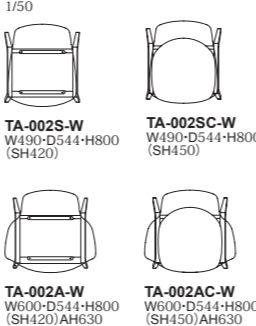

1/50
TA-002S-W W490-D544-H800 (SH420)
TA-002SC-W W490-D544-H800 (SH450)
TA-002A-W W600-D544-H800 (SH420)AH630
TA-002AC-W W600-D544-H800 (SH450)AH630

Plum [プラム]

Plumは梅の花弁をイメージしてデザインしました。丸い輪郭の花びらのシェルは、古来から和歌に歌われ静かな美しさを表現する梅の花を感じさせ、真っ直ぐに伸びるホワイトアッシュ材の脚部から浮かぶように載せられます。

Plum: Lounge Chair | ラウンジチェア		座…AD CORE ファブリック (a~dランク) エア抜けが困難なためea, e, esの革は使用できません。							
品番	脚部	ヌード	a	b	c	d	ea	e	es
TA-003-W	ホワイトアッシュ・全5色 (D-1~D-5)	¥246,000 (税込¥270,600)	¥255,000 (税込¥280,500)	¥259,000 (税込¥284,900)	¥264,000 (税込¥290,400)	¥273,000 (税込¥300,300)	-	-	-

シェル:ポリメタクリル酸メチル樹脂背16t、座20t 脚部:ホワイトアッシュ材、ポリウレタン塗装+抗菌トップコート 座クッション:ポケットコイル+ウレタンフォーム 背クッション:ウレタンフォーム プラバート取付+¥2,800(税込¥3,080)