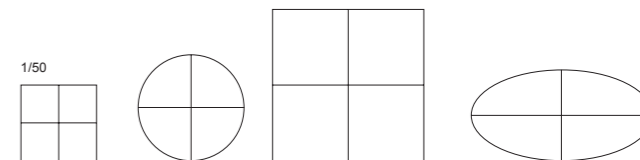

1/50 AD-987L / AD-987H (50) W500-D500-H400, H450 AD-987L / AD-987H (70C) φ700-H400, H450 AD-987L / AD-987H (100) W1000-D1000-H400, H450 AD-987L / AD-987H (120) W1200-D600-H400, H450 (楕円)