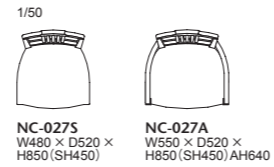

NC-027S W480 × D520 × H850 (SH450)
NC-027A W550 × D520 × H850 (SH450) AH640

028-MODEL | 028 モデル チェア

木部のフレームが彫削されたラインと柔らかかで丸みを帯びたクッション部。構造的な納まりから細部のデザインに至るまでこだわり抜いたチェアです。手で引きやすいように後ろフレームが背の上まで立ち上がり、背後ろ下には手掛けの掘込みがあります。

028-MODEL			背・座…AD CORE ファブリック (a~es ランク)						
品番	フレーム	ヌード	a	b	c	d	ea	e	es
NC-028S	メープル 全 13 色	¥129,000 (税込¥141,900)	¥131,000 (税込¥144,100)	¥137,000 (税込¥150,700)	¥142,000 (税込¥156,200)	¥152,000 (税込¥167,200)	¥158,000 (税込¥173,800)	¥179,000 (税込¥196,900)	¥191,000 (税込¥210,100)
NC-028A		¥156,000 (税込¥171,600)	¥157,000 (税込¥172,700)	¥161,000 (税込¥177,100)	¥165,000 (税込¥181,500)	¥176,000 (税込¥193,600)	¥182,000 (税込¥200,200)	¥201,000 (税込¥221,100)	¥216,000 (税込¥237,600)

背:張り(a~esランク) / 背:ウレタンフォーム 座面:布バネ・ダイムロール、ウレタンフォーム フレーム:メープル材、ホリウレタン塗装+抗菌トップコート プラバート取付+¥2,800(税込¥3,080)