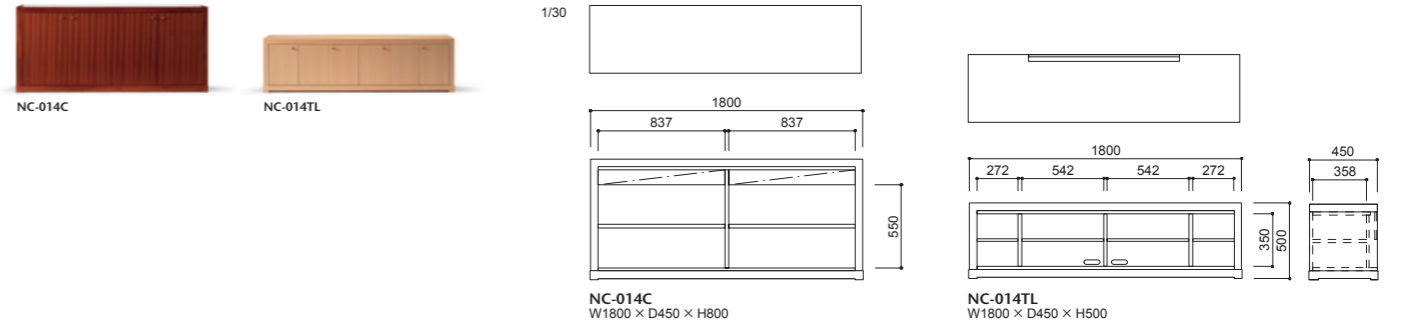

014-MODEL | 014 モデル キャビネット

厚みを持たせたトップとサイドパネルでしっかり組み上げられたサイドボードキャビネットシリーズ。
組み立て式の収納家具にはないしっかりとした剛性感と細部の削り込みが美しい収納家具です。
ハードウェアにもこだわり、スワロフスキー®・クリスタルを使用したオプションの把手を用意しました。

014-MODEL		
品番	仕様	プライス
NC-014C	③メープル・全13色 ⑨マホガニー	¥539,000(税込¥592,900)

本体:メープル突板・マホガニー突板、ポリウレタン塗装+抗菌トップコート

014-MODEL		
品番	仕様	プライス
NC-014TL	③メープル・全13色 ⑨マホガニー	¥537,000(税込¥590,700)

本体:メープル突板・マホガニー突板、ポリウレタン塗装+抗菌トップコート