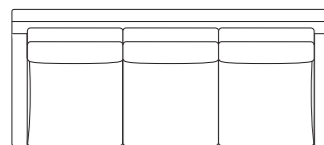

MD-505-3P-L
W2100・D900・H850 (SH400)・AH600