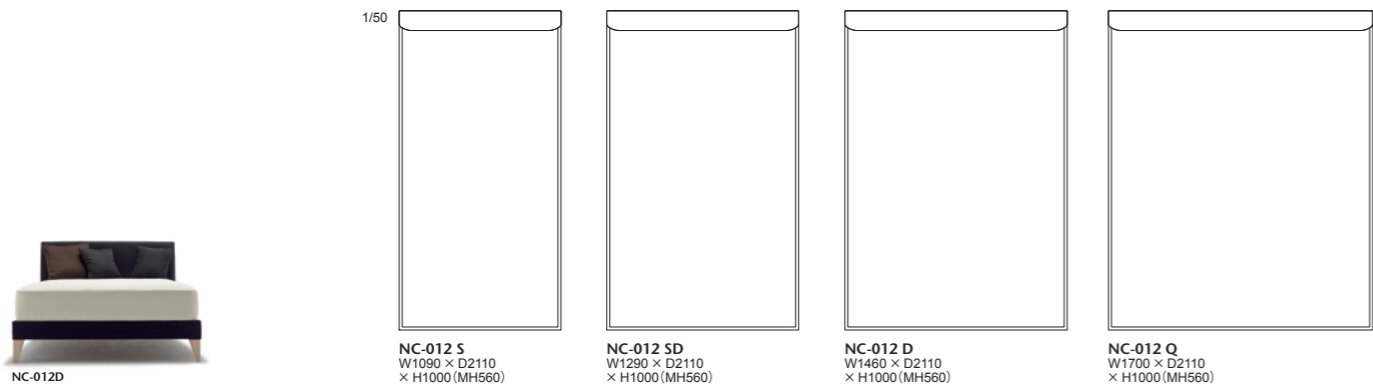

ヘッドボード・本体フレーム・布張り(a~esランク)カバーリング、ウレタンフォーム 脚:メープル材、ポリウレタン塗装+抗菌トップコート、アルミ(ポリッシュ・黒鏡面・ブロンズ) マットレス:オリジナル サータ社(ボスチャーノーマルマットレス) AL:アルミ脚

013-MODEL | 013 モデル 木製ベッド

ヘッドボード、フレームに厳選したメープル材を使用して作り込みのしっかりしたベッドに仕上げました。
 ヘッドボードは背面まで仕上げているので、お部屋の中央にセットして間仕切りとしてもお使いいただけます。
 マットレスには、全米ホテルシェアNo.1のサータ社オリジナルマットレスを使用しています。