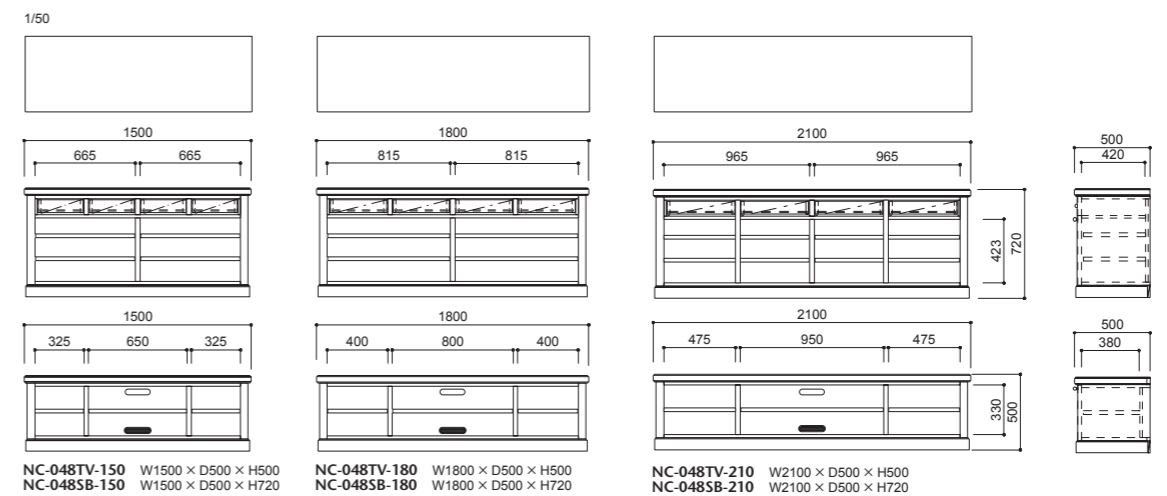

NC-048TV-150 W1500 × D500 × H500
NC-048SB-150 W1500 × D500 × H720
NC-048TV-180 W1800 × D500 × H500
NC-048SB-180 W1800 × D500 × H720
NC-048TV-210 W2100 × D500 × H500
NC-048SB-210 W2100 × D500 × H720