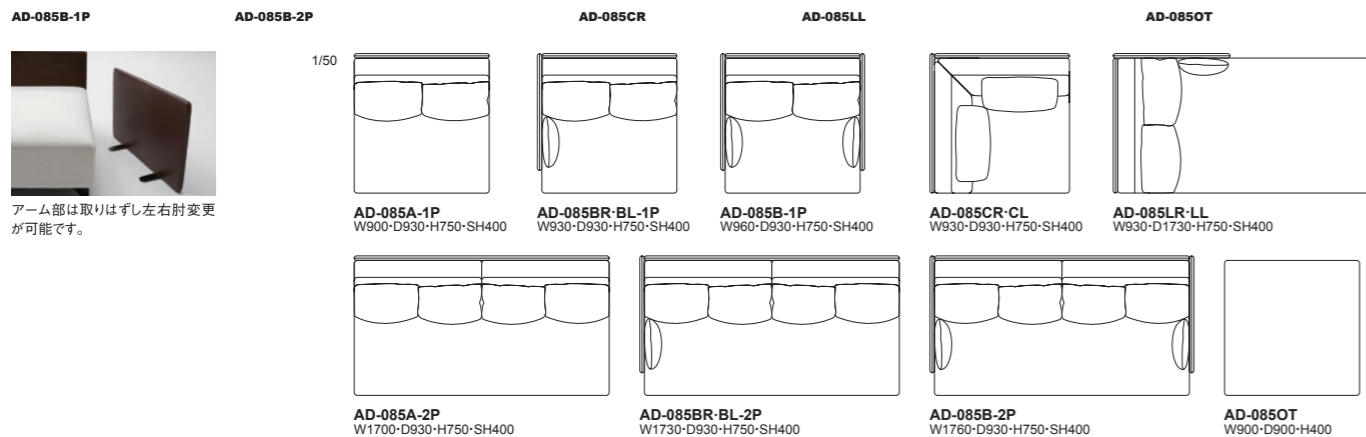

AD-085 ウレタン仕様 座: 張り(a~esラング)、ウレタンフォーム(カバーリング) アーム・背: 張り(a~esラング)、合板下地+ウレタンフォーム
置きクッション: スモールフェザー + ポリエステル綿 L:450×450、S:400×400 脚: メープル材、ポリウレタン塗装+抗菌トップコート
AD-085 ポケットコイル仕様 座: 張り(a~esラング)、ポケットコイルスプリング、ウレタンフォーム(カバーリング)
アーム・背: 張り(a~esラング)、合板下地+ウレタンフォーム 置きクッション: スモールフェザー + ポリエステル綿 L:450×450、S:400×400 脚: メープル材、ポリウレタン塗装+抗菌トップコート

78 | AD CORE ●素材及びカラーバリエーションは「マテリアル」一覧を、張地については別冊の「マテリアル&ファブリック バリエーション」をご参照下さい。

CASSA Mirror [カッサ ミラー]

Mirror

CASSA: Mirror | ミラー

品番	サイズ	フレーム	プライス
MA-021A	120: W500×H1200×40t	③メープル・全13色 フレーム幅15mm	¥135,000(税込¥148,500)
	180: W600×H1800×40t		¥166,000(税込¥182,600)
MA-021B	120: W550×H1200×35t	⑩オーク・全13色 フレーム幅60mm	¥118,000(税込¥129,800)
	180: W650×H1800×35t		¥153,000(税込¥168,300)

MA-021A フレーム: メープル無垢材、鏡: 5t面取りミラー ※壁面用取付け木製プレートが付属しています。取付けの場合は専門業者にご相談下さい。現場組立設置費用は別途になります。
MA-021B オーク無垢材、ポリウレタン塗装+抗菌トップコート 鏡: 5tミラー ※壁面用取付け木製プレートが付属しています。取付けの場合は専門業者にご相談下さい。