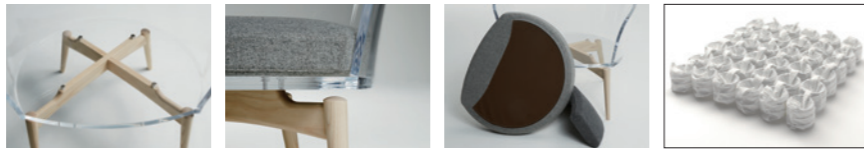

TA-003 の木製脚部は無垢材のホワイトアッシュを削り出し、座面下まで丁寧に仕上げられています。
20ミリ厚の亚克力座面が浮いたように見えるように、木製脚部が中央で固定されています。
座と背クッションは亚克力シェルに置いた状態でセットされています。座面裏は滑りづらい加工が施されています。
▲ポケットコイルスプリング座面の中に使用されています。

1/50
TA-003-W W753-D645-H720 (SH400)

Wisteria Trellis [ウステリアトレリス]

Wisteria Trellis は藤棚をイメージしてデザインしました。テーブルの上に置かれるテーブルウェアが床に様々な影を落とし、木漏れ日に揺れる藤棚を感じさせます。光を透過する厚さのある天板を支える脚部は、美しい構造体になっています。ダイニングテーブルだけでなく、オフィスのカンファレンステーブルとしても使用できます。

Wisteria Trellis: Formal Table | フォーマルテーブル		座…AD CORE ファブリック (a~dランク) エア抜けが困難なためea, e, esの革は使用できません。		
品番	脚部	180: W1800×D1000	210: W2100×D1000	240: W2400×D1000
TA-006	ホワイトアッシュ・全5色 (D-1~D-5)	¥603,000 (税込¥663,300)	¥681,000 (税込¥749,100)	¥781,000 (税込¥859,100)

天板:ポリメタクリル酸メチル樹脂25t 脚部:ホワイトアッシュ材、ポリウレタン塗装+抗菌トップコート、アジャスター付

TA-006 テーブルは、25ミリ厚の亚克力天板の側面をテーパー加工し、木製フレームに落とし込んであります。

TA-006 テーブルは、4箇所の固定ボルトを付け替えることにより80ミリピッチで脚部の位置を変更できます。