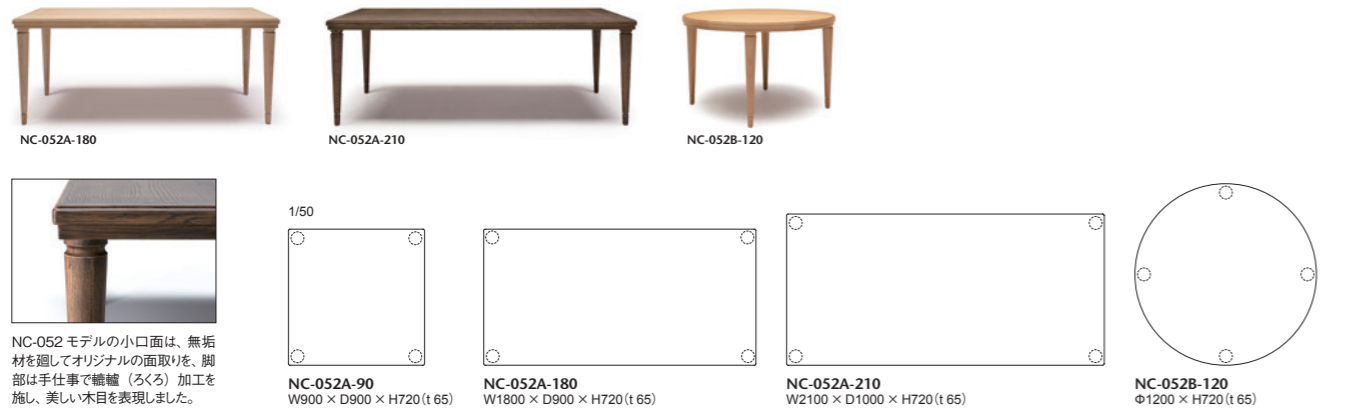

NC-052 モデルの小口面は、無垢材を廻してオリジナルの面取りを、脚部は手仕事で轆轤(ろくろ)加工を施し、美しい木目を表現しました。

030M-MODEL | BELGIAN SLOPE ARM CHAIR (ベルジャン スロープアーム チェア)

フォーマルなダイニングチェアはもちろん、オフィスやパブリックスペースにもフィットするセミラウンジサイズのコンフォートチェア。座と背には弾性ベルトをクロスに編んだクッションを下地に使用。深くて柔らかな掛け心地を実現しました。滑らかな快適なアームラインにはオプションで革のバイピング仕様をお選びいただけます。

030M-MODEL		背・座...AD CORE ファブリック (a~esランク)							
品番	フレーム	ヌード	a	b	c	d	ea(革)	e(革)	es(革)
NC-030MS	オーク・全9色 (バイピング無し)	¥165,000 (税込¥181,500)	¥174,000 (税込¥191,400)	¥186,000 (税込¥204,600)	¥193,000 (税込¥212,300)	¥212,000 (税込¥233,200)	¥229,000 (税込¥251,900)	¥292,000 (税込¥321,200)	¥323,000 (税込¥355,300)
NC-030MS-OP	オプションバイピング 革・全3色	¥8,000(税込¥8,800)							
NC-030MA	オーク・全9色 (バイピング無し)	¥175,000 (税込¥192,500)	¥192,000 (税込¥211,200)	¥204,000 (税込¥224,400)	¥216,000 (税込¥237,600)	¥239,000 (税込¥262,900)	¥253,000 (税込¥278,300)	¥316,000 (税込¥347,600)	¥341,000 (税込¥375,100)
NC-030MA-OP	オプションバイピング 革・全3色	¥9,000(税込¥9,900)							

座:張り(a~esランク) 座面:弾性ベルト、ウレタンフォーム フレーム:オーク材、ポリウレタン塗装+抗菌トップコート

プラバート取付+¥2,800(税込¥3,080)