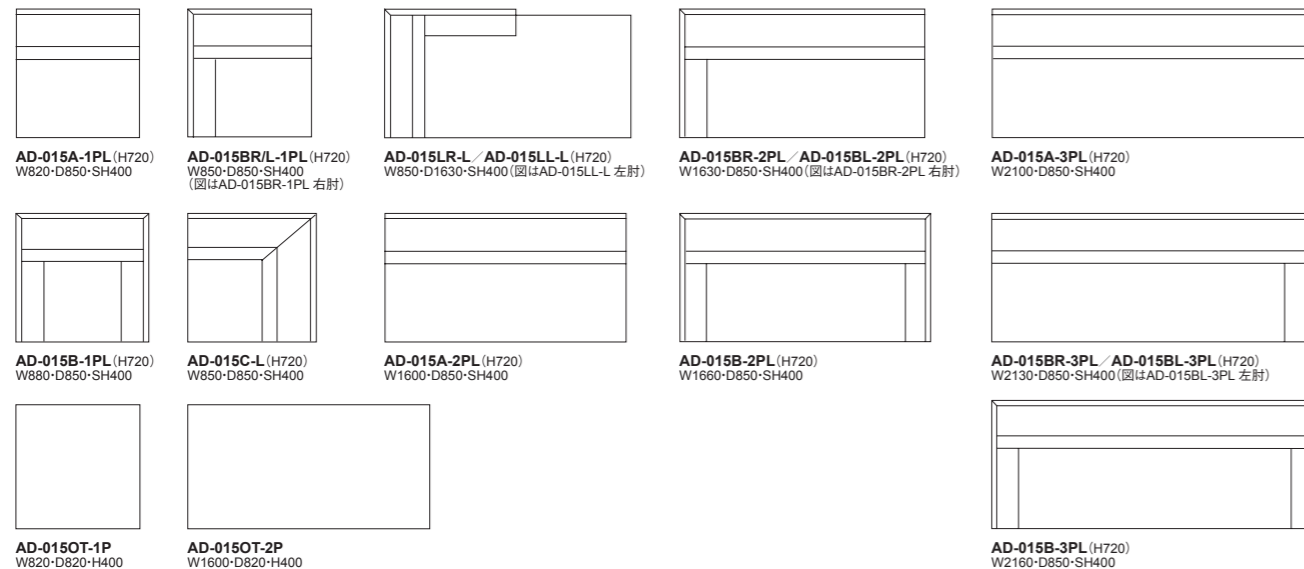

AD-015A-1PL (H720)
W820-D850-SH400

AD-015BR/L-1PL (H720)
W850-D850-SH400
(図はAD-015BR-1PL 右肘)

AD-015LR-L / AD-015LL-L (H720)
W850-D1630-SH400 (図はAD-015LL-L 左肘)

AD-015BR-2PL / AD-015BL-2PL (H720)
W1630-D850-SH400 (図はAD-015BR-2PL 右肘)

AD-015A-3PL (H720)
W2100-D850-SH400

AD-015B-1PL (H720)
W880-D850-SH400

AD-015C-L (H720)
W850-D850-SH400

AD-015A-2PL (H720)
W1600-D850-SH400

AD-015B-2PL (H720)
W1660-D850-SH400

AD-015BR-3PL / AD-015BL-3PL (H720)
W2130-D850-SH400 (図はAD-015BL-3PL 左肘)

AD-015OT-1P
W820-D820-H400

AD-015OT-2P
W1600-D820-H400

AD-015B-3PL (H720)
W2160-D850-SH400

ZONA: Living Low Table (H=250) | リビング ローテーブル

品番	天板サイズ	脚	③メープル・全13色	⑧チーク
AD-016A (H=250)	85: W850×D850	W: メープル・全13色 AL: アルミ(ポリッシュ・黒鏡面・ブロンズ) ¥14,000UP(税込¥15,400)	¥113,000(税込¥124,300)	¥116,000(税込¥127,600)
	100: W1000×D1000		¥141,000(税込¥155,100)	¥142,000(税込¥156,200)
	120: W1200×D600		¥120,000(税込¥132,000)	¥122,000(税込¥134,200)

ZONA: Living High Table (H=385) | リビング ハイテーブル

品番	天板サイズ	本体(下)	脚	③メープル・全13色	⑧チーク	クリアガラス	フロストガラス	
AD-016B (H=385)	85: W850×D850	W: メープル・全13色 AL: アルミ(ポリッシュ・黒鏡面・ブロンズ) ¥14,000UP(税込¥15,400)	脚	③メープル・全13色	—	¥215,000(税込¥236,500)	¥253,000(税込¥278,300)	
				⑧チーク	¥209,000(税込¥229,900)	¥219,000(税込¥240,900)	¥255,000(税込¥280,500)	
	100: W1000×D1000			③メープル・全13色	—	¥247,000(税込¥271,700)	¥263,000(税込¥289,300)	¥318,000(税込¥349,800)
				⑧チーク	¥253,000(税込¥278,300)	¥266,000(税込¥292,600)	¥321,000(税込¥353,100)	
	120: W1200×D600			③メープル・全13色	—	¥212,000(税込¥233,200)	¥224,000(税込¥246,400)	¥253,000(税込¥278,300)
				⑧チーク	¥215,000(税込¥236,500)	¥227,000(税込¥249,700)	¥255,000(税込¥280,500)	

AD-016A 本体:メープル突板、チーク突板 脚:メープル材/アルミ(ポリッシュ・黒鏡面仕上・ブロンズ)、ポリウレタン塗装+抗菌トップコート
AD-016B 本体:メープル突板、チーク突板 天板:メープル突板、チーク突板、ガラス10(クリアガラス、フロストガラス) 脚:メープル材/アルミ(ポリッシュ・黒鏡面仕上・ブロンズ)、ポリウレタン塗装+抗菌トップコート