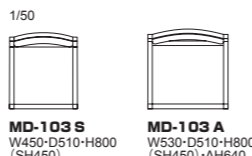

MD-103 S
W450・D510・H800
(SH450)

MD-103 A
W530・D510・H800
(SH450)・AH640

MD-107 MD-107N

DINING TABLE ダイニングテーブル

今までの無垢材テーブルにはない、モダンなテーブルシリーズです。天板の奥行はD950とゆったりとした奥行きがあり

W2400/W2100/W1800のバリエーションをご用意しています。

ホワイトアッシュ材のシャープな107と、面取りで手触りを良くしたオーク材の107Nをお選びいただけます。