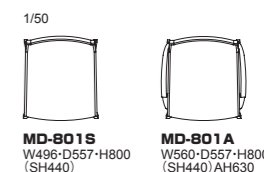

MD-801S
W496・D557・H800
(SH440)

MD-801A
W560・D557・H800
(SH440)・AH630