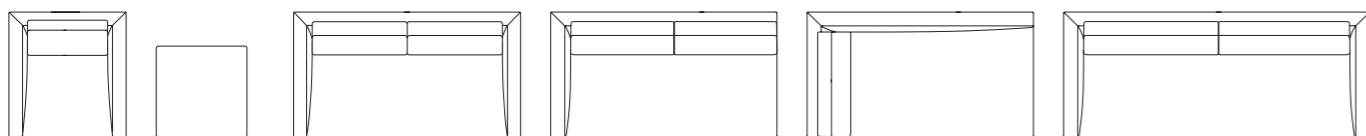

背・座・張り(a-esランク) / 背・ウレタンフォーム 座面:ウェーブスプリング+ポケットコイルスプリング、ウレタンフォーム 脚:ホワイトアッシュ材、ポリウレタン塗装+抗菌トップコート

ハイバッククッション (H900用)

品番	仕様	ヌード	a	b	c	d	ea	e	es
MD-210A-CH-1P ハイバッククッション	単品	¥42,000 (税込¥46,200)	¥49,000 (税込¥53,900)	¥54,000 (税込¥59,400)	¥58,000 (税込¥63,800)	¥68,000 (税込¥74,800)	¥86,000 (税込¥94,600)	¥102,000 (税込¥112,200)	¥111,000 (税込¥122,100)
MD-210A-CH-2P / 2PR / 2PL / CLR / CLL ハイバッククッション		¥44,000 (税込¥48,400)	¥54,000 (税込¥59,400)	¥59,000 (税込¥64,900)	¥66,000 (税込¥72,600)	¥79,000 (税込¥86,900)	¥85,000 (税込¥93,500)	¥105,000 (税込¥115,500)	¥110,000 (税込¥121,000)
MD-210A-CH-3P ハイバッククッション		¥51,000 (税込¥56,100)	¥61,000 (税込¥67,100)	¥70,000 (税込¥77,000)	¥78,000 (税込¥85,800)	¥94,000 (税込¥103,400)	¥109,000 (税込¥119,900)	¥112,000 (税込¥123,200)	¥122,000 (税込¥134,200)

H900の、ハイバックのリラックスしたソファとして使用できます。

1/50

MD-210A-1P
W800-D825-H770 (SH400) AH650

MD-210A-OT
W600-D600-H400

MD-210A-2P
W1500-D825-H770 (SH400) AH650

MD-210A-2PR/2PL
W1500-D825-H770 (SH400) AH650 (図はMD-210A-2PR右肘)

MD-210A-CLR/CLL
W825-D1500-H770 (SH400) AH650 (図はMD-210A-CLL左肘)

MD-210A-3P
W2000-D825-H770 (SH400) AH650

MD クッション 羽毛クッション

品番	仕様	ヌード	a	b	c	d	ea	e	es
MD-CS 小:400×400	スモールフェザー+ポリエステル綿	¥19,000 (税込¥20,900)	¥21,000 (税込¥23,100)	¥22,000 (税込¥24,200)	¥25,000 (税込¥27,500)	¥28,000 (税込¥30,800)	¥33,000 (税込¥36,300)	¥48,000 (税込¥52,800)	¥50,000 (税込¥55,000)
MD-CL 大:500×500		¥20,000 (税込¥22,000)	¥22,000 (税込¥24,200)	¥25,000 (税込¥27,500)	¥29,000 (税込¥31,900)	¥34,000 (税込¥37,400)	¥36,000 (税込¥39,600)	¥56,000 (税込¥61,600)	¥59,000 (税込¥64,900)

MD-210B

SOFA ソファ

ロースタイルのフォルムに、柔らかな置きクッションとモダンなアルミ脚を合わせ、クラシカルモダンなデザインに仕上げました。自然に置かれた背の羽毛クッションは上質で柔らかな背当り、ウェーブスプリングとポケットコイルを併用使用した座面は、上質な座り心地を実現しました。単体の1P、2P、3P、システムソファに組み合わせるシェーズロング、片アーム2Pのバリエーションもご用意しています。

▲ウェーブスプリング
ウェーブスプリングにより、ホールド感のある座り心地が得られます。

▲ポケットコイルスプリング
座置クッションの中に使用されています。

210B モデル ソファ/オットマン

品番	脚部	ヌード	a	b	c	d	ea	e	es
MD-210B-1P ソファ 1P (Lクッション 1個付)	アルミダイカスト ・ポリッシュ ・黒鏡面 ・ブロンズ	¥216,000 (税込¥237,600)	¥236,000 (税込¥259,600)	¥256,000 (税込¥281,600)	¥277,000 (税込¥304,700)	¥314,000 (税込¥345,400)	¥347,000 (税込¥381,700)	¥427,000 (税込¥469,700)	¥476,000 (税込¥523,600)
MD-210B-2P ソファ 2P (Lクッション 2個、Sクッション 1個付)		¥330,000 (税込¥363,000)	¥363,000 (税込¥399,300)	¥393,000 (税込¥432,300)	¥420,000 (税込¥462,000)	¥482,000 (税込¥530,200)	¥543,000 (税込¥597,300)	¥705,000 (税込¥775,500)	¥828,000 (税込¥910,800)
MD-210B-3P ソファ 3P (Lクッション 3個、Sクッション 2個付)		¥385,000 (税込¥423,500)	¥431,000 (税込¥474,100)	¥469,000 (税込¥515,900)	¥506,000 (税込¥556,600)	¥585,000 (税込¥643,500)	¥647,000 (税込¥711,700)	¥885,000 (税込¥973,500)	¥1,045,000 (税込¥1,149,500)
MD-210B-2PR (右肘付) / 2PL (左肘付) ソファ 2P片アーム (Lクッション2個、Sクッション1個付)		¥340,000 (税込¥374,000)	¥378,000 (税込¥415,800)	¥418,000 (税込¥459,800)	¥452,000 (税込¥497,200)	¥525,000 (税込¥577,500)	¥550,000 (税込¥605,000)	¥712,000 (税込¥783,200)	¥835,000 (税込¥918,500)
MD-210B-CLR (右肘付) / CLL (左肘付) シェーズロング片アーム (Lクッション1個、Sクッション2個付)		¥340,000 (税込¥374,000)	¥378,000 (税込¥415,800)	¥418,000 (税込¥459,800)	¥452,000 (税込¥497,200)	¥525,000 (税込¥577,500)	¥550,000 (税込¥605,000)	¥712,000 (税込¥783,200)	¥835,000 (税込¥918,500)
MD-210B-OT オットマン		¥124,000 (税込¥136,400)	¥130,000 (税込¥143,000)	¥137,000 (税込¥150,700)	¥143,000 (税込¥157,300)	¥154,000 (税込¥169,400)	¥166,000 (税込¥182,600)	¥191,000 (税込¥210,100)	¥193,000 (税込¥212,300)

背・座・張り(a-esランク) / 背・ウレタンフォーム 座面:ウェーブスプリング+ポケットコイルスプリング、ウレタンフォーム 置クッション:スモールフェザー+ポリエステル綿 脚:アルミダイカスト(ポリッシュ・黒鏡面塗装・ブロンズ塗装)

1/50