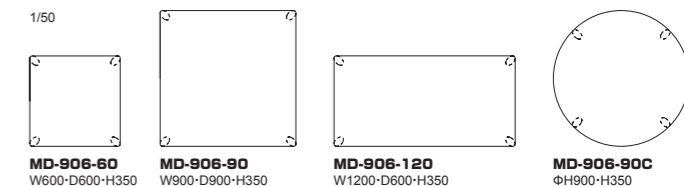

MD-906-60 W600-D600-H350
MD-906-90 W900-D900-H350
MD-906-120 W1200-D600-H350
MD-906-90C Φ900-H350