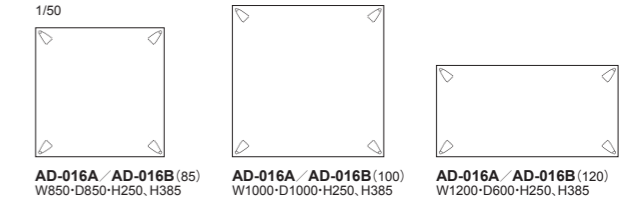

AD-016A / AD-016B (85)
W850-D850-H250, H385

AD-016A / AD-016B (100)
W1000-D1000-H250, H385

AD-016A / AD-016B (120)
W1200-D600-H250, H385