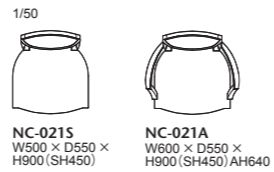

NC-021S W500 × D550 × H900 (SH450)
NC-021A W600 × D550 × H900 (SH450) AH640

027-MODEL | 027 モデル チェア

堅牢なソリッドメープルをフレームに使用した重厚なチェアシリーズ。十分なサイズ感と奥行きのある座は、布バネ・ダイムロールを使用した柔らかな座り心地です。クラシカルな佇まいとモダンなラインを持つチェアは、ダイニングのみならずオフィス使いにも適しています。

027-MODEL			座…AD CORE ファブリック (a~es ランク)						
品番	フレーム	ヌード	a	b	c	d	ea	e	es
NC-027S	メープル 全 13 色	¥105,000 (税込¥115,500)	¥112,000 (税込¥123,200)	¥114,000 (税込¥125,400)	¥118,000 (税込¥129,800)	¥125,000 (税込¥137,500)	¥137,000 (税込¥150,700)	¥152,000 (税込¥167,200)	¥160,000 (税込¥176,000)
NC-027A		¥138,000 (税込¥151,800)	¥142,000 (税込¥156,200)	¥145,000 (税込¥159,500)	¥150,000 (税込¥165,000)	¥156,000 (税込¥171,600)	¥169,000 (税込¥185,900)	¥184,000 (税込¥202,400)	¥191,000 (税込¥210,100)

座:張り(a~esランク) / 座面:布バネ・ダイムロール、ウレタンフォーム フレーム:メープル材、ホリウレタン塗装+抗菌トップコート プラバート取付+¥2,800(税込¥3,080)