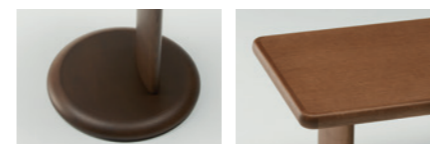

MD-807BHのベースは無垢材でできています。

MD-807のリビングテーブルは、小口面に無垢材を廻しコーナー部もしっかりと厚みを持たせたR形状に仕上げられています。

1/50