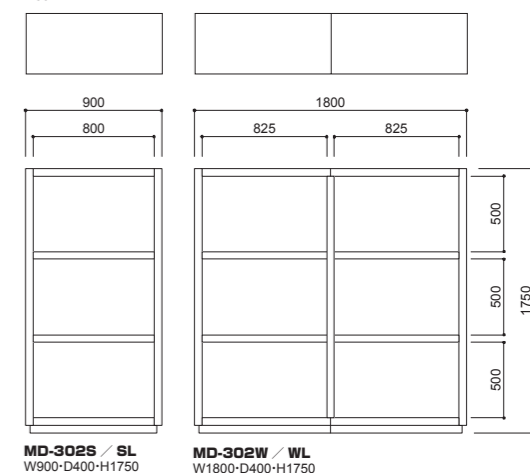

本体:ホワイトアッシュ突板/ウォールナット(D-1)、アジャスター付、ポリウレタン塗装+抗菌トップコート ※302Wタイプは2分割、ジョイントコネクターボルトで連結します。

MD-302S

MD-302WL

1/50

PMMA + Wood

『PMMA + Wood : पीएमएमए + ウッド』は、アクリル樹脂と木製素材という異素材を組合せ、温かさと柔らかさを持った、今までに無い新しいスタイルの家具です。優美で透明なアクリル樹脂と、暖かい木製素材の出会いが、新たなデザインを生み出しました。アクリル樹脂を柔らかく温かみのある造形にするデザインは、花をモチーフにナチュラルな自然美を、座面のシェル造形に取り込みました。