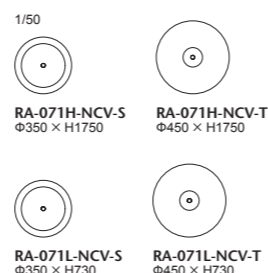

071-MODEL | ANTIQUE METAL LAMP (アンティークメタル ランプ)

ネオクラシコブランドの照明をアンティークメタルのブロンズに仕上げ、ヴィンテージイメージにしました。
機能はスイッチ部に調光機能を持たせ、現代の照明性能を発揮します。
調光機能のスイッチは光源の近くにあり、手元の光を確認しながら調整をすることができます。

LAMP SHADE

071-MODEL

品番	シェード	支柱・ベース	プライス
RA-071H-NCV-S	S type スクエアタイプ ナチュラルリネン	スチール: ヴィンテージ ブロンズ	¥161,000(税込¥177,100)
RA-071H-NCV-T	T type テーパータイプ プレーンホワイト		¥164,000(税込¥180,400)

品番	シェード	支柱・ベース	プライス
RA-071L-NCV-S	S type スクエアタイプ ナチュラルリネン	スチール: ヴィンテージ ブロンズ	¥145,000(税込¥159,500)
RA-071L-NCV-T	T type テーパータイプ プレーンホワイト		¥148,000(税込¥162,800)

支柱・ベース:スチール、ヴィンテージブロンズ仕上げ シェード:スクエアS type(ナチュラルリネン)/テーパーT type(プレーンホワイト) スイッチ:調光機能付 E17 クリプトン球 90W

Sタイプテーブルランプのシェードトップには、上から見た時に直接光源が眼に入らないように樹脂プレートを取り付けました。
フロアランプのシェード底面には、下から見上げた時に直接光源が眼に入らないように樹脂プレートを取り付けました。スイッチは、調光機能付きです。