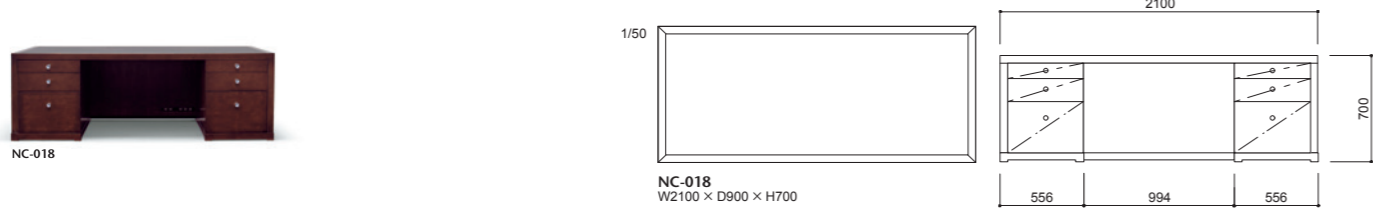

018-MODEL | 018 モデル エグゼクティブデスク

コンセプトは、しっかりと作り込まれた重厚なデスク。まさにエグゼクティブデスクと呼ぶにふさわしい存在感のあるデスクです。天板トップには天然素材のリノリウムを使用しました。

018-MODEL			
品番	本体	天板	プライス
NC-018	メープル・全13色 ツマミ：スワロフスキー	天然リノリウム(黒)	¥1,511,000(税込¥1,662,100)

本体:メープル突板、ポリウレタン塗装+抗菌トップコート 天板:天然リノリウム貼り(黒) ハンドル:スワロフスキー®・クリスタル 現場組立設置費用は別途になります。

NC-018

019-MODEL | 019 モデル キャビネット／ワードローブ

収納することまでデザインと考えたキャビネット。扉のパネルを自由に組み合わせる事によりデザインの可能性を広げました。十分な高さを持ったキャビネットなので、内部仕様により書棚からワードローブまで汎用性のあるキャビネットに仕上げました。

019-MODEL			
品番	W: 上下木パネル	GW: 上ガラス / 下木パネル	G: 上下ガラス
NC-019C	¥742,000 (税込¥816,200)	¥742,000 (税込¥816,200)	¥742,000 (税込¥816,200)
NC-019K	¥753,000 (税込¥828,300)	¥753,000 (税込¥828,300)	¥753,000 (税込¥828,300)

品番	メープル・全13色
NC-019-OP	¥149,000(税込¥163,900)

本体:メープル突板 扉:メープル突板、ポリウレタン塗装+抗菌トップコート ・クリアガラス・フロストガラス ダウンライト照明付 オプションハンドル:スワロフスキー®・クリスタル