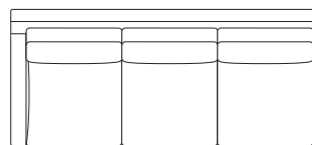

MD-505-3PR/3PL-L
W2000・D900・H850 (SH400)・AH600
(図はMD-505-3PR-L右肘)