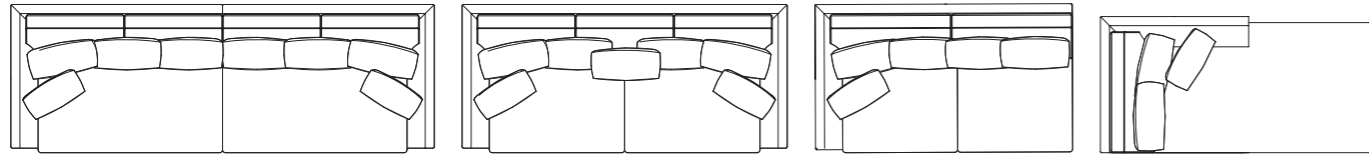

NC-009-4P (2PR+2PL)
W2800×W1400+W1400×D980×H800 (SH400) AH650
(Lクッション×6 Sクッション×2)

NC-009-3P
W2150×D980×H800 (SH400) AH650
(Lクッション×5 Sクッション×2)

NC-009-2LR / 2LL
W1700×D980×H800 (SH400) AH650
(Lクッション×4 Sクッション×1)

NC-009-CLL/CLR
W900×D1800×H800 (SH400) AH650
(Lクッション×2 Sクッション×1)

016-MODEL | 016 モデル ソファ

重厚で張りのある佇まい、クラフトマンの技術でしっかり創り込まれた存在感のあるソファです。背には、ウェーブスプリング、座にはコイルスプリングを使用。アームには、昔ながらのワラ芯を思わせるようなしっかりとしたウレタンを使用。へたりのこないしっかりした仕上がりと重厚な深みのある座り心地は、永くお使いいただけます。

016-MODEL			背・座…AD CORE ファブリック (a~esランク)						
品番	台輪	ヌード	a	b	c	d	ea	e	es
NC-016-1P	メーブル 全 13 色	¥309,000 (税込¥339,900)	¥340,000 (税込¥374,000)	¥359,000 (税込¥394,900)	¥378,000 (税込¥415,800)	¥420,000 (税込¥462,000)	¥481,000 (税込¥529,100)	¥552,000 (税込¥607,200)	¥575,000 (税込¥632,500)
NC-016-2P		¥466,000 (税込¥512,600)	¥510,000 (税込¥561,000)	¥542,000 (税込¥596,200)	¥573,000 (税込¥630,300)	¥639,000 (税込¥702,900)	¥723,000 (税込¥795,300)	¥888,000 (税込¥976,800)	¥934,000 (税込¥1,027,400)
NC-016-3P		¥591,000 (税込¥650,100)	¥650,000 (税込¥715,000)	¥693,000 (税込¥762,300)	¥732,000 (税込¥805,200)	¥816,000 (税込¥897,600)	¥932,000 (税込¥1,025,200)	¥1,195,000 (税込¥1,314,500)	¥1,261,000 (税込¥1,387,100)

背・座:張り(a~esランク) / 座本体:コイルスプリング+ウレタンフォーム 背:ウェーブスプリング 置きクッション:スモールフェザー + ポリエステル綿(S:400×400×150)
台輪:メーブル材、ポリウレタン塗装+抗菌トップコート

1/50