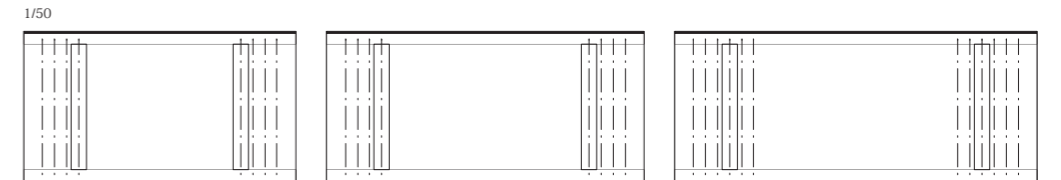

1/50
TA-006-180 W1800-D1000-H720
TA-006-210 W2100-D1000-H720
TA-006-240 W2400-D1000-H720

Plum Core [プラムコア]

Plum Core はラウンジチェアの Plum の花弁を集める花芯をイメージしてデザインしました。真っ直ぐにシェイプされた脚部によって支えられたラウンドテーブルは、ラウンジチェアが集まり梅の花が完成されます。

Plum Core: Living Table | リビングテーブル		座…AD CORE ファブリック (a~dランク) エア抜けが困難なためea, e, esの革は使用できません。	
品番	脚部	90C-W: φ890×H550	60S-W: W590×D590×H550
TA-007H	ホワイトアッシュ・全5色 (D-1~D-5)	¥227,000 (税込¥249,700)	¥147,000 (税込¥161,700)
品番	脚部	120-W: W1190×D590×H350	90S-W: W890×D890×H350
TA-007L	ホワイトアッシュ・全5色 (D-1~D-5)	¥209,000 (税込¥229,900)	¥231,000 (税込¥254,100)

天板:ポリメタクリル酸メチル樹脂25t 脚部:ホワイトアッシュ材、ポリウレタン塗装+抗菌トップコート、アジャスター付