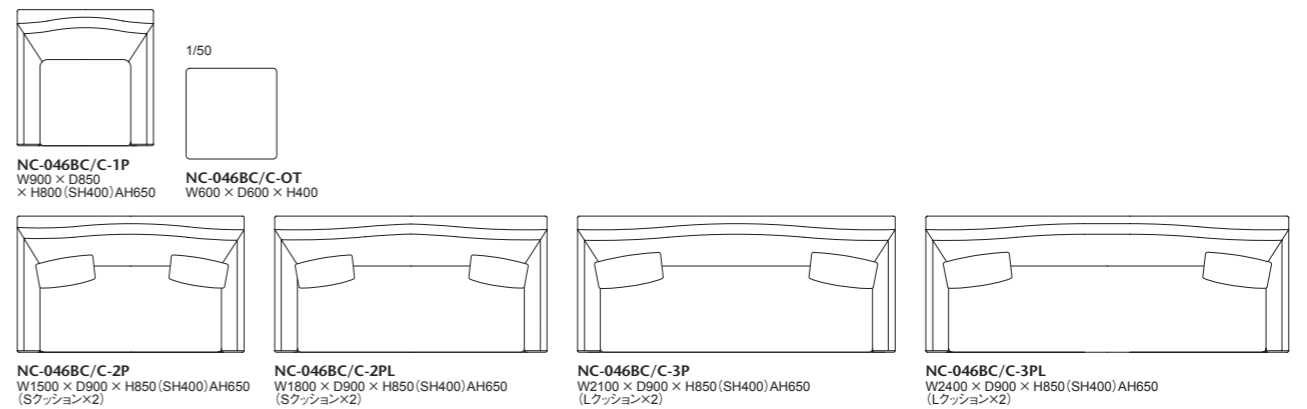

NC-046C-1P NC-046C-OT NC-046C-2P NC-046C-3P

NC-046BC/C-1P W900 × D850 × H800 (SH400) AH650
NC-046BC/C-OT W600 × D600 × H400
NC-046BC/C-2P W1500 × D875 × H850 (SH400) AH650 (Sクッション×2)
NC-046BC/C-2PL W1800 × D900 × H850 (SH400) AH650 (Sクッション×2)
NC-046BC/C-3P W2100 × D900 × H850 (SH400) AH650 (Lクッション×2)
NC-046BC/C-3PL W2400 × D900 × H850 (SH400) AH650 (Lクッション×2)