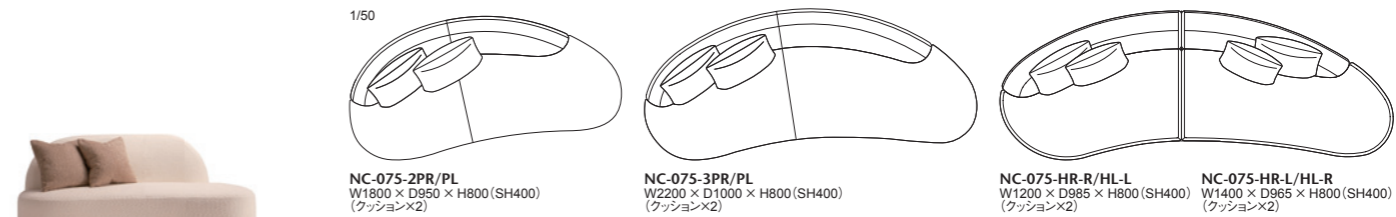

NC-075-2PR