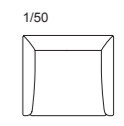

MD-101M
W600・D535・H720
(SH450)