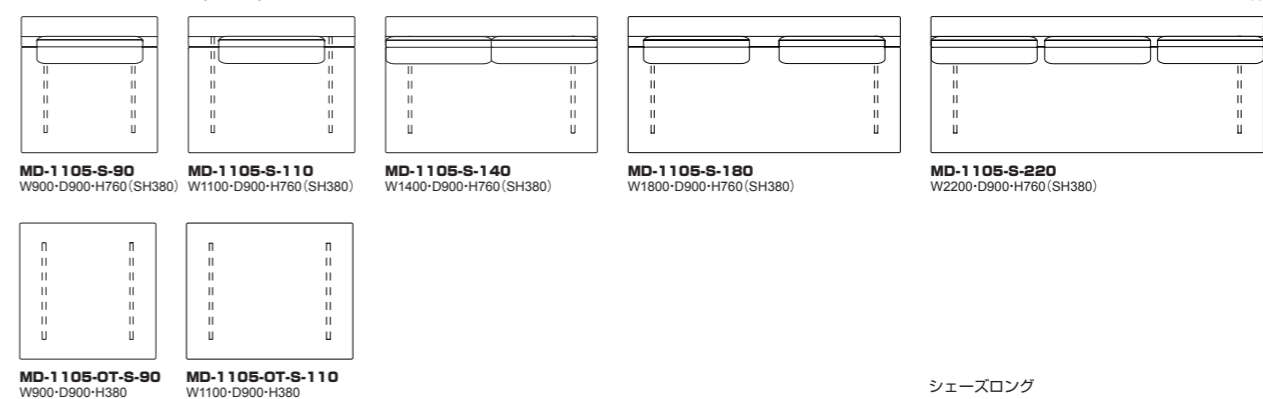

1105 モデル ソファ S (D:900)