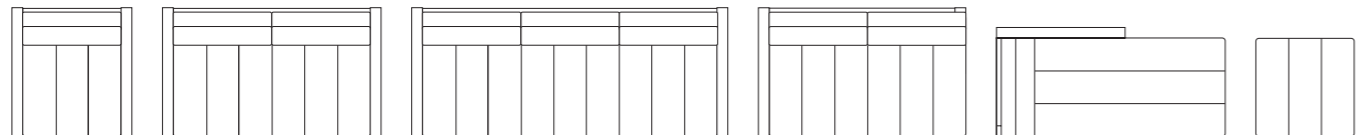

MD-605-1P W810-D850-H750 (SH400) AH580
MD-605-2P W1460-D850-H750 (SH400) AH580
MD-605-3P W2110-D850-H750 (SH400) AH580
MD-605-2PL/2PR W1380-D850-H750 (SH400) AH580 (図はMD-605-2PR右肘)
MD-605-CLR/CLL W730-D1510-H750 (SH400) AH580 (図はMD-605-CLL左肘)
MD-605-OT W650-D650-H400

MD-608

LIVING TABLE リビングテーブル

素材感を感じさせるうづくり加工の無垢天板に、新しい仕上げのヴィンテージブラックを加えたスチールの脚部を組み合わせたシンプルなりビングテーブル。ソファとの組み合わせにより、リビングスペースのインテリアに安定感を与えます。

608 モデル リビングテーブル

品番	天板	脚部	60: W600×D600	120: W1200×D600
MD-608 (H400)	①ホワイトアッシュ (無垢材)・全5色	スチール(シルバー ・ヴィンテージブラック)	¥130,000 (税込¥143,000)	¥164,000 (税込¥180,400)
	②ウォールナット (無垢材)		¥148,000 (税込¥162,800)	¥242,000 (税込¥266,200)
	③チーク(無垢材)		¥173,000 (税込¥190,300)	¥278,000 (税込¥305,800)

天板:ホワイトアッシュ無垢材、ウォールナット無垢材(D-1)、チーク無垢材(D-1) / うづくり加工 ポリウレタン塗装+抗菌トップコート 脚:スチール焼付塗装(アルミシルバー・ヴィンテージブラック)フェルト付き