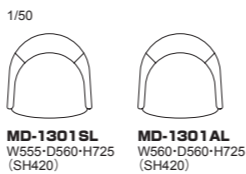

MD-1301SL
W555-D560-H725
(SH420)

MD-1301AL
W560-D560-H725
(SH420)