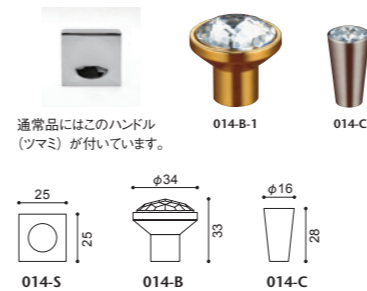

スワロフスキーとは

オーストリア・チロル地方のワテンズに本拠地を置くスワロフスキーは、100年以上の伝統に支えられた世界的なフルカット・クリスタルのリーディングメーカーです。従来とは比べ物にならない、スピード・品質・精密さでカットされるスワロフスキーのクリスタルストーンは、19世紀終わりには世界中にその名が知られるようになり、ファッションジュエリー産業の大改革を促進することになりました。ファッションジュエリーや世界のファッションデザイナーのコレクションはもちろん、照明、インテリア、家具等、ライフスタイル全般にスワロフスキー®・クリスタルの輝きは広がっています。

スワロフスキー®は Swarovski AG の登録商標です。