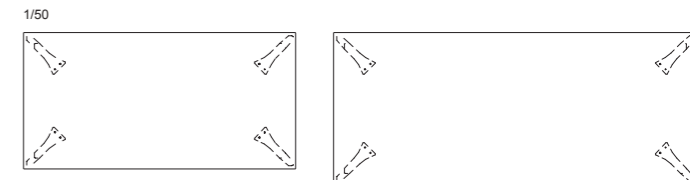

MD-1202W/M

DINING TABLE ダイニングテーブル

北欧モダンのヴィンテージ家具を意識したダイニングテーブルです。流れるようなラインの脚部が天板を柔らかく支えます。
ホワイトアッシュ材のコンフォートテーブルは木天板の他にバイオマープル素材の天板もお選びいただけます。

1202 モデル テーブル

品番	天板	脚部	180: W1800×D900	210: W2100×D1000	240: W2400×D1000
MD-1202	W: ホワイトアッシュ・全9色	ホワイトアッシュ・全9色	¥327,000 (税込¥359,700)	¥360,000 (税込¥396,000)	¥374,000 (税込¥411,400)
	M: バイオマープル天板		¥514,000 (税込¥565,400)	¥587,000 (税込¥645,700)	¥693,000 (税込¥762,300)

MD-1202W/M 天板:ホワイトアッシュ突板/6Lバイオマープル樹脂材+木下地 フレーム:ホワイトアッシュ材、ポリウレタン塗装+抗菌トップコート