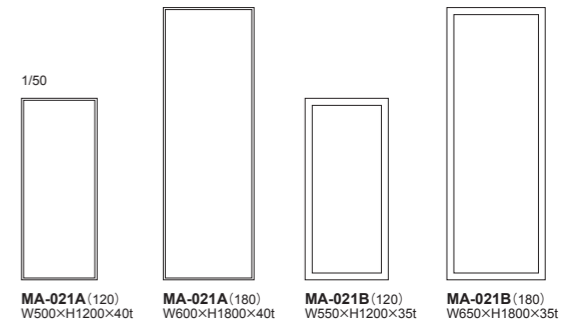

PANNELLO [パannelo]

Sofa + Chaise Longue + Ottoman

このシステムソファの最大の特徴はフレキシブルに対応可能な背、サイドパネルのシステム。

ベースとなるゆったりとしたサイズの座面ユニットはポケットコイルを使用。

1P、2P、シェーズロングとコーナータイプがあり、様々な組み合わせが可能な事はもちろん、パネルを外したり左右の交換も可能です。

PANNELLO: Sofa 1P | パannelo ソファ 1P

品番	座	脚部	ヌード	a	b	c	d	ea	e	es
アームレス AD-085A-1P クッション:L×2	ウレタン仕様	メープル ・全13色	¥265,000 (税込¥291,500)	¥298,000 (税込¥327,800)	¥325,000 (税込¥357,500)	¥347,000 (税込¥381,700)	¥396,000 (税込¥435,600)	¥467,000 (税込¥513,700)	¥552,000 (税込¥607,200)	¥594,000 (税込¥653,400)
	ポケットコイル仕様		¥272,000 (税込¥299,200)	¥305,000 (税込¥335,500)	¥332,000 (税込¥365,200)	¥356,000 (税込¥391,600)	¥405,000 (税込¥445,500)	¥478,000 (税込¥525,800)	¥561,000 (税込¥617,100)	¥602,000 (税込¥662,200)
片アーム AD-085BR-1P (右肘) AD-085BL-1P (左肘) クッション:L×2 S×1	ウレタン仕様		¥290,000 (税込¥319,000)	¥328,000 (税込¥360,800)	¥356,000 (税込¥391,600)	¥380,000 (税込¥418,000)	¥437,000 (税込¥480,700)	¥507,000 (税込¥557,700)	¥646,000 (税込¥710,600)	¥711,000 (税込¥782,100)
	ポケットコイル仕様		¥298,000 (税込¥327,800)	¥334,000 (税込¥367,400)	¥365,000 (税込¥401,500)	¥390,000 (税込¥429,000)	¥445,000 (税込¥489,500)	¥515,000 (税込¥566,500)	¥655,000 (税込¥720,500)	¥720,000 (税込¥792,000)
アーム AD-085B-1P クッション:L×2 S×2	ウレタン仕様	¥331,000 (税込¥364,100)	¥380,000 (税込¥418,000)	¥418,000 (税込¥459,800)	¥453,000 (税込¥498,300)	¥526,000 (税込¥578,600)	¥576,000 (税込¥633,600)	¥740,000 (税込¥814,000)	¥829,000 (税込¥911,900)	
	ポケットコイル仕様	¥342,000 (税込¥376,200)	¥390,000 (税込¥429,000)	¥427,000 (税込¥469,700)	¥461,000 (税込¥507,100)	¥534,000 (税込¥587,400)	¥584,000 (税込¥642,400)	¥749,000 (税込¥823,900)	¥836,000 (税込¥919,600)	

PANNELLO: Sofa 2P | パannelo ソファ 2P