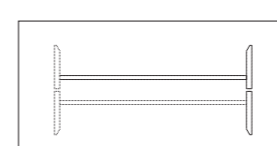

AD-887(180) W1800-D900-H720(t 40)