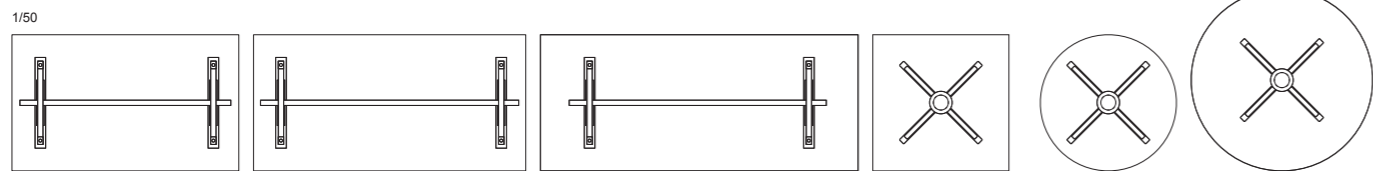

AD-989A (T脚) W1500-D900-H690 (t 12) (ガラス) H710 (t 35) (木天板) AD-989A (T脚) W1800-D900-H690 (t 12) (ガラス) H710 (t 35) (木天板) AD-989A (T脚) W2100-D900-H690 (t 12) (ガラス) H710 (t 35) (木天板) AD-989B (X脚) W900-D900-H690 (t 12) (ガラス) H710 (t 35) (木天板) AD-989B (X脚) φ900-H690 (t 12) (ガラス) H710 (t 35) (木天板) AD-989B (X脚) φ1200-H690 (t 12) (ガラス) H710 (t 35) (木天板)

FINO [フィーノ]

Side Chair + Arm Chair

最小限のパーツで構成された軽量スタッキングチェア。シンプルなフォルムの秘密は3次元成型合板の緩やかにカーブしたシェルと、流れるような脚部の成型合板の強度です。非常に薄く仕上げた成型合板のしなりが身体を優しく包みます。

FINO: Side Chair | サイドチェア (スタッキング)

品番	背・座	フレーム	ヌード	a	b	c	d	ea	e	es			
AD-991A	(ファブリック) ・a~esランク	ビーチ成型合板 ・全13色	¥62,000 (税込¥68,200)	¥65,000 (税込¥71,500)	¥69,000 (税込¥75,900)	¥73,000 (税込¥80,300)	¥80,000 (税込¥88,000)	¥93,000 (税込¥102,300)	¥111,000 (税込¥122,100)	¥118,000 (税込¥129,800)			
AD-991C	①ビーチ・全13色										¥58,000 (税込¥63,800)		

●このイスはスタッキングタイプです。スタッキング台車は受注生産にて承ります。

ブラバート取付+¥2,800
(税込 ¥3,080)

FINO: Arm Chair | アームチェア (スタッキング)

品番	背・座	フレーム	ヌード	a	b	c	d	ea	e	es			
AD-992A	(ファブリック) ・a~esランク	ビーチ成型合板 ・全13色	¥71,000 (税込¥78,100)	¥74,000 (税込¥81,400)	¥81,000 (税込¥89,100)	¥84,000 (税込¥92,400)	¥92,000 (税込¥101,200)	¥105,000 (税込¥115,500)	¥120,000 (税込¥132,000)	¥129,000 (税込¥141,900)			
AD-992C	①ビーチ・全13色										¥68,000 (税込¥74,800)		

●このイスはスタッキングタイプです。スタッキング台車は受注生産にて承ります。

ブラバート取付+¥2,800
(税込 ¥3,080)

AD-991A / AD-992A 背: 張り(a~esランク)ウレタンフォーム フレーム: 成型合板ビーチ突板、ポリウレタン塗装+抗菌トップコート
AD-991C / AD-992C 背: 背・フレーム: 成型合板ビーチ突板、ポリウレタン塗装+抗菌トップコート