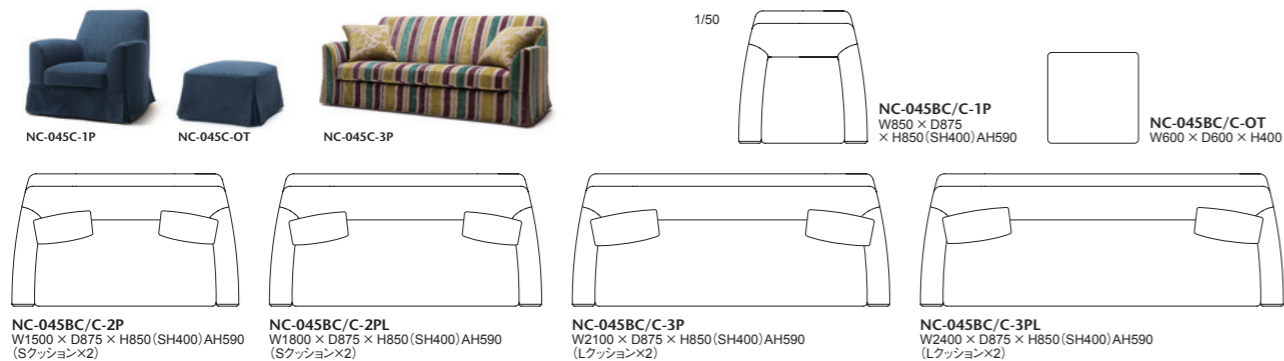

NC-045C-1P NC-045C-OT NC-045C-3P
NC-045BC/C-1P W850 × D875 × H850 (SH400) AH590
NC-045BC/C-OT W600 × D600 × H400
NC-045BC/C-2P W1500 × D875 × H850 (SH400) AH590 (Sクッション×2)
NC-045BC/C-2PL W1800 × D875 × H850 (SH400) AH590 (Sクッション×2)
NC-045BC/C-3P W2100 × D875 × H850 (SH400) AH590 (Lクッション×2)
NC-045BC/C-3PL W2400 × D875 × H850 (SH400) AH590 (Lクッション×2)

046-MODEL | BELGIAN CAMELBACK SOFA (ベルジャン キャメルバック ソファ)

046 モデル ベルジャン キャメルバック ソファはヨーロッパの伝統的なソファを女性的にリデザインしました。
アームから背につながる柔らかなカーブは、空間に優しさと華やかな美しさを与えます。
ソフなファーストタッチから、鋼製バネがしっかりと体重を受け止め、長く使える強度と掛け心地を実現しました。

046-MODEL		青・座…AD CORE ファブリック (a~esランク)							
品番	脚部	ヌード	a	b	c	d	ea(革)	e(革)	es(革)
NC-046BC-1P	木製 全5色 (D-1~D-5)	¥232,000 (税込¥255,200)	¥247,000 (税込¥271,700)	¥265,000 (税込¥291,500)	¥282,000 (税込¥310,200)	¥315,000 (税込¥346,500)	¥355,000 (税込¥390,500)	¥472,000 (税込¥519,200)	¥483,000 (税込¥531,300)
NC-046BC-2P		¥334,000 (税込¥367,400)	¥362,000 (税込¥398,200)	¥390,000 (税込¥429,000)	¥417,000 (税込¥458,700)	¥475,000 (税込¥522,500)	¥521,000 (税込¥573,100)	¥733,000 (税込¥806,300)	¥777,000 (税込¥854,700)
NC-046BC-2PL		¥366,000 (税込¥402,600)	¥395,000 (税込¥434,500)	¥430,000 (税込¥473,000)	¥457,000 (税込¥502,700)	¥524,000 (税込¥576,400)	¥562,000 (税込¥618,200)	¥797,000 (税込¥876,700)	¥839,000 (税込¥922,900)
NC-046BC-3P		¥412,000 (税込¥453,200)	¥445,000 (税込¥489,500)	¥482,000 (税込¥530,200)	¥514,000 (税込¥565,400)	¥589,000 (税込¥647,900)	¥647,000 (税込¥711,700)	¥935,000 (税込¥1,028,500)	¥957,000 (税込¥1,052,700)
NC-046BC-3PL		¥440,000 (税込¥484,000)	¥479,000 (税込¥526,900)	¥517,000 (税込¥568,700)	¥556,000 (税込¥611,600)	¥637,000 (税込¥700,700)	¥701,000 (税込¥771,100)	¥1,027,000 (税込¥1,129,700)	¥1,051,000 (税込¥1,156,100)
NC-046BC-OT		¥72,000 (税込¥79,200)	¥75,000 (税込¥82,500)	¥81,000 (税込¥89,100)	¥86,000 (税込¥94,600)	¥97,000 (税込¥106,700)	¥107,000 (税込¥117,700)	¥165,000 (税込¥181,500)	¥168,000 (税込¥184,800)

座:鋼製ウェーブパネ+多層ウレタンフォーム 背:弾性ベルト+多層ウレタンフォーム
脚部:堅木材、ポリウレタン塗装+抗菌トップコート 置きクッション:ポリエステル綿100%(L:500×500×200 S:400×400×150)
ヌードにはベースファブリックが張られています