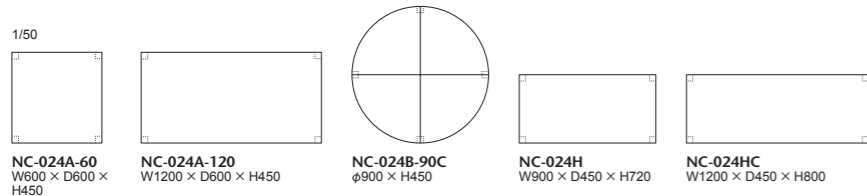

010-MODEL | 010 モデル リビングテーブル

テーブルトップのメーブル材をデザイン的に貼り分けた、シンプルなりビングテーブルです。
脚部はストレートなソリッドメーブル材。高さが250mmと400mmの2タイプ。
ベッドのサイドテーブルとしてもお使いいただけます。

010-MODEL						
品番	天板	脚	64: W600×D400	60: W600×D600	90: W900×D900	120: W1200×D600
NC-010AL	メーブル 全 13 色	メーブル 全 13 色	¥114,000 (税込¥125,400)	¥125,000 (税込¥137,500)	¥156,000 (税込¥171,600)	¥152,000 (税込¥167,200)
NC-010AH			¥128,000 (税込¥140,800)	¥140,000 (税込¥154,000)	¥172,000 (税込¥189,200)	¥168,000 (税込¥184,800)
品番	天板	脚	60: φ600		90: φ900	
NC-010BL	メーブル 全 13 色	メーブル 全 13 色	¥134,000(税込¥147,400)		¥157,000(税込¥172,700)	
NC-010BH			¥148,000(税込¥162,800)		¥172,000(税込¥189,200)	

天板:メーブル突板(64を除き貼り分け) 脚:メーブル材、ポリウレタン塗装+抗菌トップコート

024-MODEL | 024 モデル リビングテーブル/サービングテーブル/サービングキャビネット

脚部と天板、棚板をシンプルに構成したテーブル。
センターテーブル、サイドテーブル、サービングテーブル、ソファテーブルなど幅広いバリエーションがあります。
ソファとの組み合わせで、リビングを豊かに構成することができます。

024-MODEL					
品番	天板	脚	60: W600×D600	120: W1200×D600	90C: φ900
NC-024	メーブル 全 13 色	メーブル 全 13 色	¥156,000(税込¥171,600)	¥220,000(税込¥242,000)	¥270,000(税込¥297,000)
品番	天板	脚	H:(サービングテーブル) W900×D450×H720		HC:(サービングキャビネット) W1200×D450×H800
NC-024H	メーブル 全 13 色	メーブル 全 13 色	¥217,000(税込¥238,700)		¥327,000(税込¥359,700)

天板:メーブル突板 脚:メーブル材、ポリウレタン塗装+抗菌トップコート

001L-MODEL | 001L モデル ラウンジチェア

ロータイプとハイタイプの2バリエーションで、各々アームレスとアーム付き、アームカバータイプ(TYPE C)があります。
構造も座り心地を重視し、伝統的な手法のコイルスプリングを座面に使用しています。
クッションのマテリアルにもこだわり、ストロークの深いすばらしい座り心地です。