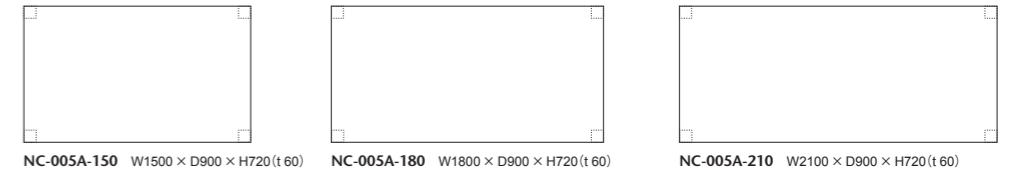

NC-005A-150 W1500 × D900 × H720 (t.60) NC-005A-180 W1800 × D900 × H720 (t.60) NC-005A-210 W2100 × D900 × H720 (t.60)

011-MODEL | 011 モデル テーブル

W2400は奥行き1200、W2100は奥行き1000とフォーマルなシーンに使えるゆったりとしたサイズのダイニングテーブルシリーズ。ボリュームのある天板と無垢材をふんだんに使用した脚部の組み合わせは、ダイニングスペースに落ち着きと安定感をもたらします。スクエアなT字脚とラウンドのX脚をご用意。