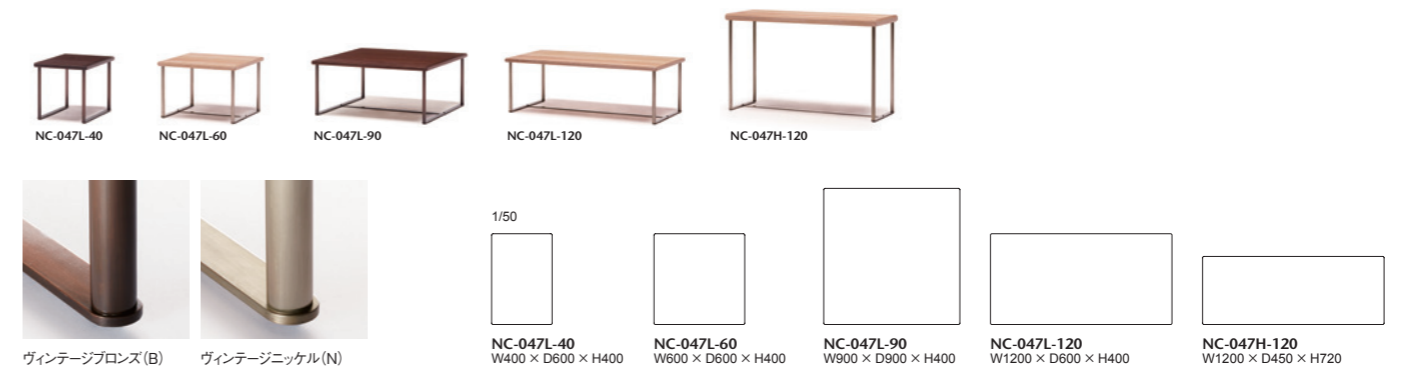

047-MODEL | ANTIQUE METAL LIVING TABLE (アンティークメタル リビングテーブル) ANTIQU METAL SERVING TABLE (アンティークメタル サービングテーブル)

ナチュラル感を大切にしたホワイトオーク材の天板と合わせるの、アンティークメタルの脚部。ヴィンテージブロンズとヴィンテージニッケルに仕上げ、リビングシーンにナチュラルさと懐かしさを演出します。

047-MODEL						
品番	天板	脚	40: W400×D600	60: W600×D600	120: W1200×D600	90: W900×D900
NC-047L	オーク全9色 (D-1~D-9)	スチール・アンティーク仕上げ ヴィンテージブロンズ ヴィンテージニッケル: + ¥9,000(税込¥9,900)	¥166,000 (税込¥182,600)	¥185,000 (税込¥203,500)	¥234,000 (税込¥257,400)	¥241,000 (税込¥265,100)
品番	天板	脚	120: W1200×D450			
NC-047H	オーク全9色 (D-1~D-9)	スチール・アンティーク仕上げ ヴィンテージブロンズ ヴィンテージニッケル: + ¥9,000(税込¥9,900)	¥259,000(税込¥284,900)			

天板:オーク材+オーク厚突板ランダム貼り、うずくり加工、ポリウレタン塗装+抗菌トップコート
脚部:スチールプレート、スチールパイプ 脚部仕上げ:アンティーク仕上げ(B:ヴィンテージブロンズ、N:ヴィンテージニッケル)

057-MODEL | ENGLISH FARMHOUSE LIVING TABLE (イングリッシュ ファームハウス リビングテーブル)

057モデルENGLISH FARMHOUSE LIVING TABLEは、052モデルのイギリスの農家のダイニングテーブルをモチーフにデザインしました。19世紀、イギリスの農家で使われていた4本脚のテーブルが、貴族のカントリーハウスや、キッチンモーニングテーブルとして使われました。その安定感あるデザインをそのままに、ソファに合うリビングテーブルにリデザイン。リビングシーンのシンプルなセンターテーブル、サイドテーブルにお使いいただけます。

057-MODEL					
品番	天板・脚	40: W400×D600	60: W600×D600	120: W1200×D600	90: W900×D900
NC-057L	オーク全9色 (D-1~D-9)	¥152,000 (税込¥167,200)	¥160,000 (税込¥176,000)	¥201,000 (税込¥221,100)	¥208,000 (税込¥228,800)
品番	天板・脚	60C: φ600			
NC-057B	オーク全9色 (D-1~D-9)	¥206,000(税込¥226,600)			

天板:オーク材+オーク厚突板ランダム貼り、うずくり加工 脚部:オーク材、ハンドメイド轆轤(ろくろ)加工、ポリウレタン塗装+抗菌トップコート