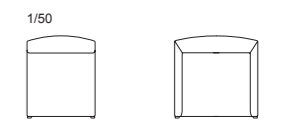

MD-201 S
W450・D530・H780
(SH450)

MD-201 A
W550・D530・H780
(SH450)・AH630

MD-207

DINING TABLE ダイニングテーブル

無垢のホワイトアッシュ材を使用した贅沢なダイニングテーブルです。無垢の素材感を活かした天板はW2100 / W1800 / W1500の

バリエーションをご用意しています。シンプルで軽快なデザインの脚部は脚位置を移動する事ができ、様々なシーンでのご使用が可能です。

無垢材の動きを考慮しながら、ソリッド感溢れるデザインは考え抜かれた構造体から生まれました。