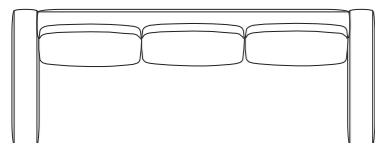

背・座・本体:張り(a~esランク) 座:ポケットコイル、ウレタンフォーム 背:ウレタンフォーム 背クッション:ポリエステル球状綿 脚部:オーク材、ポリウレタン塗装+抗菌トップコート

MD-805-3PW

MD-805-3PR

MD-805-2PL

MD-805-CL-R

MD-805-CR-L

MD-805-OT

1/50