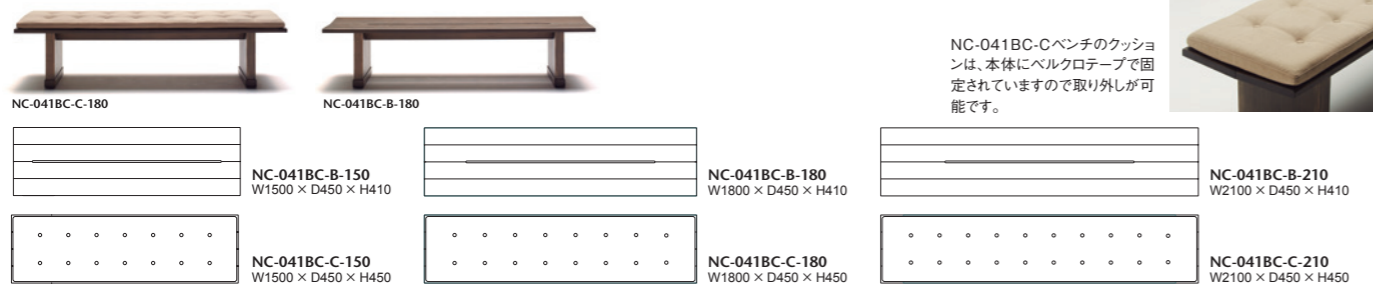

041BC-MODEL | MONASTERY BENCH (モナステリー ベンチ)

ネオクラシコ・ヘリテージシリーズのダイニングにベストマッチングのベンチが誕生しました。ナチュラルでクラシカルなボタン絞りの座を持ったベンチは、今の空間作りには欠かせないアイテムです。

041BC-MODEL			座…AD CORE ファブリック (a~es ランク)							
品番	脚部	ヌード	a	b	c	d	ea(革)	e(革)	es(革)	
NC-041BC-B-150 (クッション無し)	オーク全9色 (D-1~D-9)	¥235,000 (税込¥258,500)								
NC-041BC-B-180 (クッション無し)		¥266,000 (税込¥292,600)								
NC-041BC-B-210 (クッション無し)		¥297,000 (税込¥326,700)								
NC-041BC-C-150	オーク全9色 (D-1~D-9)	¥289,000 (税込¥317,900)	¥296,000 (税込¥325,600)	¥301,000 (税込¥331,100)	¥307,000 (税込¥337,700)	¥319,000 (税込¥350,900)	¥332,000 (税込¥365,200)	¥338,000 (税込¥371,800)	¥346,000 (税込¥380,600)	
NC-041BC-C-180		¥328,000 (税込¥360,800)	¥332,000 (税込¥365,200)	¥341,000 (税込¥375,100)	¥347,000 (税込¥381,700)	¥362,000 (税込¥398,200)	¥378,000 (税込¥415,800)	¥426,000 (税込¥468,600)	¥442,000 (税込¥486,200)	
NC-041BC-C-210		¥366,000 (税込¥402,600)	¥371,000 (税込¥408,100)	¥379,000 (税込¥416,900)	¥388,000 (税込¥426,800)	¥404,000 (税込¥444,400)	¥416,000 (税込¥457,600)	¥463,000 (税込¥509,300)	¥482,000 (税込¥530,200)	

NC-041BC-B 座:オーク無垢材うづくり加工 脚:オーク突板・アジャスター付、ポリウレタン塗装+抗菌トップコート
NC-041BC-C 座:クッション張り(a~es ランク) / オーク無垢材うづくり加工 脚:オーク突板・アジャスター付、ポリウレタン塗装+抗菌トップコート