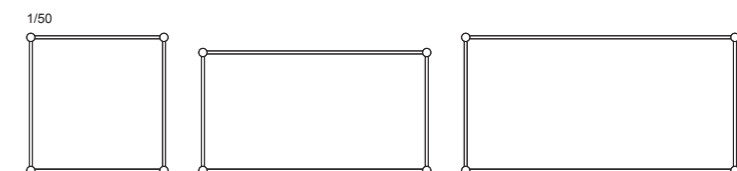

AD-006 (90)
W935-D935-H700 (t 80)

AD-006 (150)
W1535-D935-H700 (t 80)

AD-006 (180)
W1835-D935-H700 (t 80)