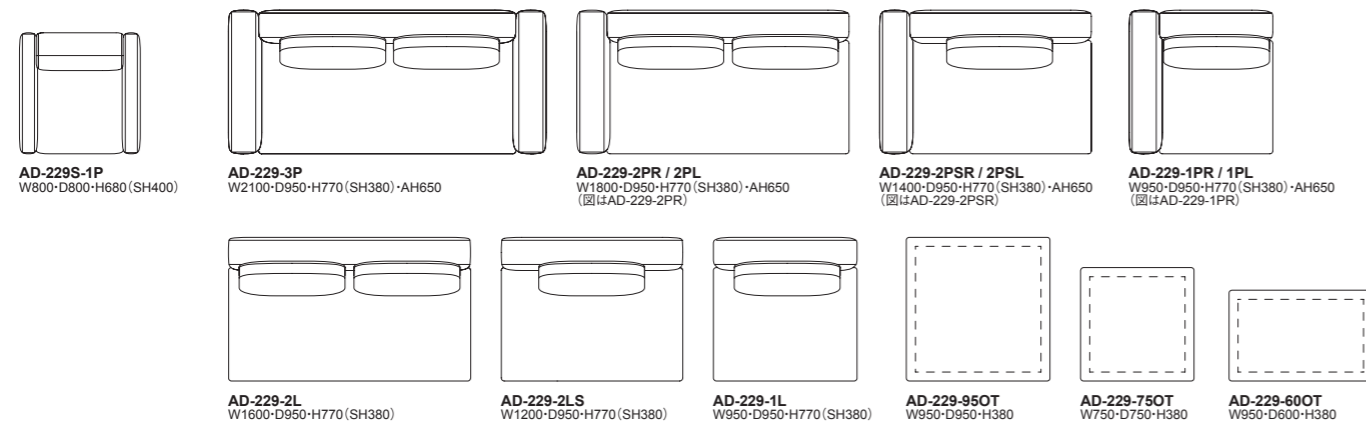

MASSA II [マッサ デウエ]

Lounge Chair + Sofa + Ottoman + Cushion

2002年に発表した MASSAソファを様々な組み合わせが可能なシステムソファとして MASSA IIへ進化しました。

材料の90%以上を国産材を使用しながら快適性を犠牲にしない耐久性を持たせました。

マッサのボリューム感はそのままだに、柔らかく優しいデザイン的环境にこだわったソファです。

MASSA II: Lounge Chair | ラウンジチェア

品番	台輪	ファブリック	ヌード	a	b	c	d	ea	e	es
AD-229S-1P	オーク・全13色	(ファブリック) ・a~esランク	¥195,000 (税込¥214,500)	¥228,000 (税込¥250,800)	¥244,000 (税込¥268,400)	¥261,000 (税込¥287,100)	¥297,000 (税込¥326,700)	¥308,000 (税込¥338,800)	¥403,000 (税込¥443,300)	¥464,000 (税込¥510,400)

MASSA II: Sofa / OT | ソファ / オットマン