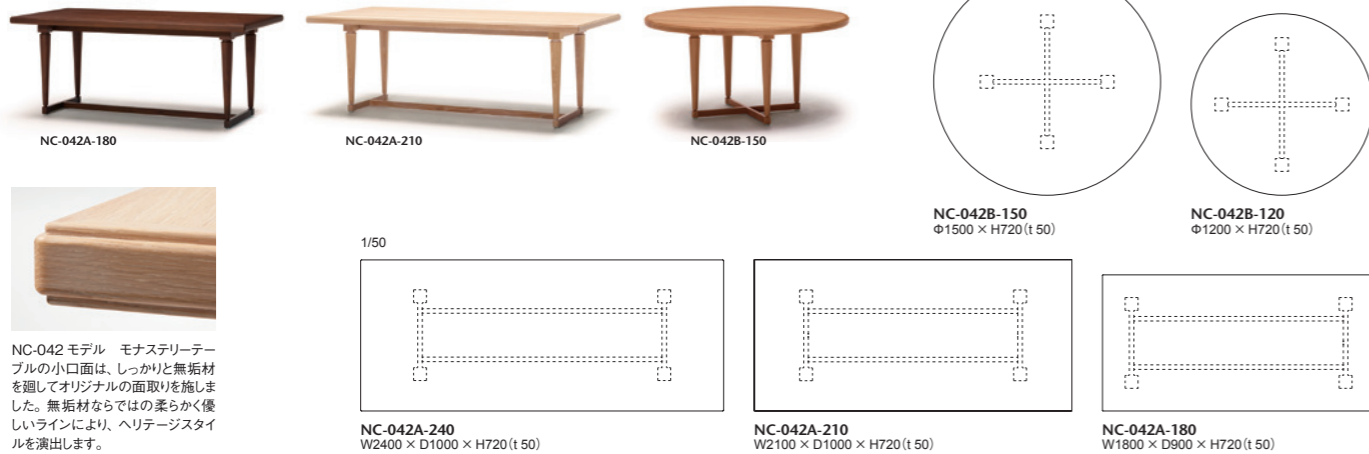

042-MODEL | MONASTERY TABLE (モナステリー テーブル)

042モデル モナステリー テーブルは17世紀、修道院で使われたテーブルをモチーフにリデザインしました。重厚な厚みを持つ天板は、オーク材のフレームにオーク材の突板をうづくり加工しはめ込みました。脚部はオーク材を手仕事で轆轤(ろくろ)加工し美しい木目を出しました。天板も脚部もナチュラルな天然木の美しさをお楽しみ下さい。

042-MODEL				
品番	天板・脚	180: W1800×D900	210: W2100×D1000	240: W2400×D1000
NC-042A	オーク全9色 (D-1~D-9)	¥487,000 (税込¥535,700)	¥532,000 (税込¥585,200)	¥618,000 (税込¥679,800)
120: φ1200				
NC-042B	オーク全9色 (D-1~D-9)	¥472,000(税込¥519,200)		¥689,000(税込¥757,900)

天板:オーク材+オーク突板ランダム貼り、うづくり加工 脚部:オーク材、ハンドメイド轆轤(ろくろ)加工、ポリウレタン塗装+抗菌トップコート

NC-042 モデル モナステリーテーブルの小口面は、しっかりと無垢材を廻してオリジナルの面取りを施しました。無垢材ならではの柔らかく優しいラインにより、ヘリテージスタイルを演出します。

052-MODEL | ENGLISH FARMHOUSE DINING TABLE (イングリッシュ ファームハウス ダイニングテーブル)

重厚な厚みを持つ天板はオーク材のフレームにオーク材の突板をうづくり加工し、はめ込みました。脚部はオーク材を手仕事で轆轤(ろくろ)加工し美しい木目を出しました。天板も脚部もナチュラルな木目の美しさをお楽しみ下さい。

052-MODEL				
品番	天板・脚	90: W900×D900	180: W1800×D900	210: W2100×D1000
NC-052A	オーク全9色 (D-1~D-9)	¥297,000 (税込¥326,700)	¥399,000 (税込¥438,900)	¥438,000 (税込¥481,800)
120: φ1200				
NC-052B	オーク全9色 (D-1~D-9)	¥402,000(税込¥442,200)		

天板:オーク材+オーク突板ランダム貼り、うづくり加工 脚部:オーク材、ハンドメイド轆轤(ろくろ)加工、ポリウレタン塗装+抗菌トップコート