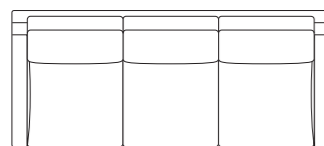

MD-505-3P-H
W2100・D900・H960 (SH400)・AH600