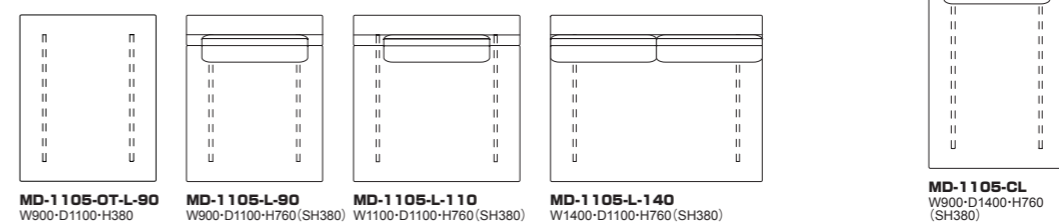

ソファ L (D:1100)

コーナー

ベンチ/トレイ/クッション

アーム/クッション

MD-1105-CS-S 小: 400 × 400