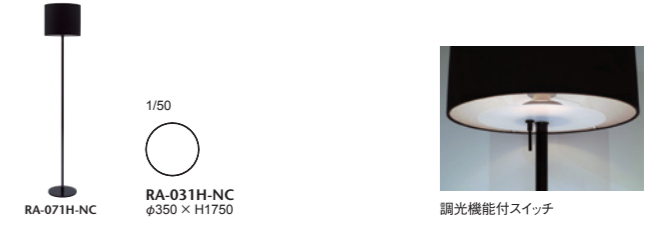

071H Lighting			
品番	本体	シェード	プライス
RA-071H-NC	支柱・黒艶塗装/ベース・黒艶塗装	布(黒)	¥130,000(税込¥143,000)

支柱:ベース:スチール、黒艶塗装 シェード:布(ブラック) スイッチ:調光機能付 E17 クリプトン球 90W