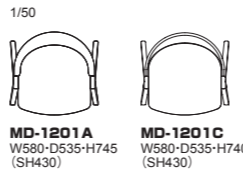

MD-1201A/C

COMFORT CHAIR コンフォートチェア

自然の素材を大切にクラフト感のある優しいフォルムのコンフォートチェアです。
ゆったりしたサイズ感でシンプルなデザインは使われる場所を選びません。

1201 モデル コンフォートチェア

品番	フレーム	ヌード	a	b	c	d	ea	e	es
MD-1201A	ホワイトアッシュ・全9色	¥88,000 (税込¥96,800)	¥92,000 (税込¥101,200)	¥96,000 (税込¥105,600)	¥100,000 (税込¥110,000)	¥106,000 (税込¥116,600)	¥114,000 (税込¥125,400)	¥135,000 (税込¥148,500)	¥150,000 (税込¥165,000)
MD-1201C		¥83,000 (税込¥91,300)	¥87,000 (税込¥95,700)	¥89,000 (税込¥97,900)	¥91,000 (税込¥100,100)	¥94,000 (税込¥103,400)	¥100,000 (税込¥110,000)	¥113,000 (税込¥124,300)	¥121,000 (税込¥133,100)

MD-1201A 背:張-ビーチ成型合板+ウレタンフォーム 座:ビーチ成型合板+リボンテッドフォーム(リサイクルチップフォーム) フレーム:ホワイトアッシュ材、塗装:ポリウレタン塗装+抗菌トップコート ブラバート取付 +¥2,800
MD-1201C 背:ビーチ成型合板+ホワイトアッシュ突板 座:ビーチ成型合板+リボンテッドフォーム(リサイクルチップフォーム) フレーム:ホワイトアッシュ材、塗装:ポリウレタン塗装+抗菌トップコート (税込¥3,080)