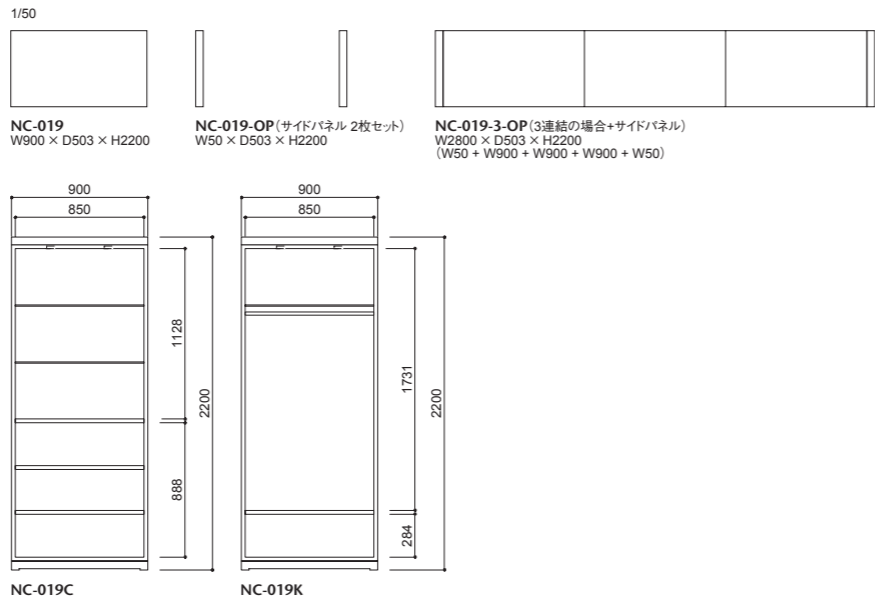

018-MODEL | 018 モデル エグゼクティブデスク

コンセプトは、しっかりと作り込まれた重厚なデスク。まさにエグゼクティブデスクと呼ぶにふさわしい存在感のあるデスクです。天板トップには天然素材のリノリウムを使用しました。

018-MODEL			
品番	本体	天板	プライス
NC-018	メープル・全13色 ツマミ：スワロフスキー	天然リノリウム(黒)	¥1,511,000(税込¥1,662,100)

本体:メープル突板、ポリウレタン塗装+抗菌トップコート 天板:天然リノリウム貼り(黒) ハンドル:スワロフスキー®・クリスタル 現場組立設置費用は別途になります。

019-MODEL | 019 モデル キャビネット／ワードローブ

収納することまでデザインと考えたキャビネット。扉のパネルを自由に組み合わせる事によりデザインの可能性を広げました。十分な高さを持ったキャビネットなので、内部仕様により書棚からワードローブまで汎用性のあるキャビネットに仕上げました。

019-MODEL			
品番	W: 上下木パネル	GW: 上ガラス / 下木パネル	G: 上下ガラス
NC-019C	¥742,000 (税込¥816,200)	¥742,000 (税込¥816,200)	¥742,000 (税込¥816,200)
NC-019K	¥753,000 (税込¥828,300)	¥753,000 (税込¥828,300)	¥753,000 (税込¥828,300)

品番	メープル・全13色
NC-019-OP	¥149,000(税込¥163,900)

本体:メープル突板 扉:メープル突板、ポリウレタン塗装+抗菌トップコート ・クリアガラス・フロストガラス ダウンライト照明付 オプションハンドル:スワロフスキー®・クリスタル

061 Lighting | 061 ライティング テーブルランプ

柔らかなラインを描く透き通るような白い陶磁器とファブリックシェードがつくる優しい光のテーブルランプです。通常より高温の1300℃以上で焼き上げられた有田の陶磁器は、低温で焼いた磁器には出せない抜けるような白さとなめらかさを持っています。シェードはプレーンな白と黒、クラシカルな白のプリーツタイプからお選び下さい。本体シェード下に備わった調光機能付きのスイッチが光を柔らかかにコントロールします。

品番	本体	シェード	プライス	
			W・B(プレーン)	P(シルキーホワイト)
RA-061	支柱・クロームメッキ/本体・磁器 ベース・ホワイトブロンズ	布 (プレーンホワイト・プレーンブラック・シルキーホワイト)	¥289,000 (税込¥317,900)	¥294,000 (税込¥323,400)

本体:陶磁器(有田焼) 支柱:ベース:スチール、クロームメッキ仕上 シェード:布(プレーンホワイト・プレーンブラック・シルキーホワイト) スイッチ:調光機能付 E17 クリプトン球 90W

071H Lighting | 071H ライティング フロアスタンド

RA-071は、全身をシェイプさせたフォルムと、ブラックな意匠との相乗効果で引き締まった存在感のあるフロアスタンド照明です。シェードはコンパクトなサイズのブラックのプレーンなスタイル。光と影のコントラストがより引き立ちます。本体シェード下に備わった調光機能付きのスイッチが光を柔らかかにコントロールします。

071H Lighting			
品番	本体	シェード	プライス
RA-071H-NC	支柱・黒艶塗装/ベース・黒艶塗装	布(黒)	¥130,000(税込¥143,000)

支柱:ベース:スチール、黒艶塗装 シェード:布(ブラック) スイッチ:調光機能付 E17 クリプトン球 90W