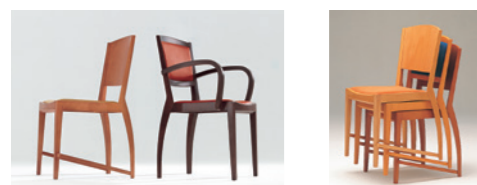

Side Chair + Arm Chair

ゆったりとしたサイズのベシックでモダンなダイニングチェアに、スタッキング機能をもたらすのは高度な加工技術と成型合板フレームによる強度。座面の側面フレームに成型合板を使った「絞り」がスタイリッシュな木製スタッキングの秘密です。

PADRONA: Side Chair | サイドチェア (スタッキング)

品番	座	背	ヌード	a	b	c	d	ea	e	es
AD-985A	ファブリック ・a~esランク	ビーチ合板 ・全13色	¥65,000 (税込¥71,500)	¥67,000 (税込¥73,700)	¥68,000 (税込¥74,800)	¥69,000 (税込¥75,900)	¥71,000 (税込¥78,100)	¥80,000 (税込¥88,000)	¥86,000 (税込¥94,600)	¥90,000 (税込¥99,000)
AD-985B	ファブリック・a~esランク		¥69,000 (税込¥75,900)	¥72,000 (税込¥79,200)	¥74,000 (税込¥81,400)	¥79,000 (税込¥86,900)	¥84,000 (税込¥92,400)	¥96,000 (税込¥105,600)	¥104,000 (税込¥114,400)	¥106,000 (税込¥116,600)

●このイスはスタッキングタイプです。スタッキング台車は受注生産にて承ります。

ブラバート取付+¥2,800
(税込 ¥3,080)

PADRONA: Arm Chair | アームチェア (スタッキング)

品番	座	背	ヌード	a	b	c	d	ea	e	es
AD-984A	ファブリック ・a~esランク	ビーチ合板 ・全13色	¥81,000 (税込¥89,100)	¥82,000 (税込¥90,200)	¥84,000 (税込¥92,400)	¥86,000 (税込¥94,600)	¥87,000 (税込¥95,700)	¥96,000 (税込¥105,600)	¥102,000 (税込¥112,200)	¥105,000 (税込¥115,500)
AD-984B	ファブリック・a~esランク		¥86,000 (税込¥94,600)	¥91,000 (税込¥100,100)	¥92,000 (税込¥101,200)	¥95,000 (税込¥104,500)	¥101,000 (税込¥111,100)	¥117,000 (税込¥128,700)	¥123,000 (税込¥135,300)	¥127,000 (税込¥139,700)

●このイスはスタッキングタイプです。スタッキング台車は受注生産にて承ります。

ブラバート取付+¥2,800
(税込 ¥3,080)

AD-985A / AD-984A 背: 成型合板ビーチ突板 座: 張り(a~esランク)ウレタンフォーム フレーム: ビーチ材+成型合板、ポリウレタン塗装+抗菌トップコート
AD-985B / AD-984B 背: 張り(a~esランク)ウレタンフォーム フレーム: ビーチ材+成型合板、ポリウレタン塗装+抗菌トップコート

AD-985A AD-984B

スタッキングが可能です。