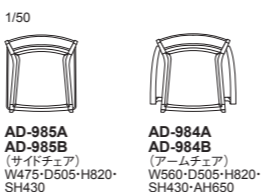

AD-985A
AD-985B
(サイドチェア)
W475-D505-H820-
SH430

AD-984A
AD-984B
(アームチェア)
W560-D505-H820-
SH430-AH650

PIATTINO [ピアッティノ]

Table

2枚の板脚を持つスクエア天板のAタイプと、円錐形に削り出した一本脚のBタイプ、脚部の腕木で天板を浮かせる構造のテーブルです。滑らかなメープルフレームには、厚い木製天板とモダンなガラス天板の2タイプがあります。