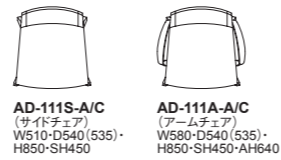

AD-111S-C AD-111A-C

カバーの着脱が可能です。

1/50

AD-111S-A/C
(サイドチェア)
W510-D540(535)・
H850-SH450

AD-111A-A/C
(アームチェア)
W580-D540(535)・
H850-SH450-AH640

PACE: Dining Table | ダイニングテーブル

品番	タイプ	天板サイズ	①ホワイトアッシュ	②ウォールナット
AD-115A (H=700)	スクエア	150: W1500×D850	¥649,000(税込¥713,900)	¥713,000(税込¥784,300)
		180: W1800×D900	¥675,000(税込¥742,500)	¥752,000(税込¥827,200)
		210: W2100×D1000	¥723,000(税込¥795,300)	¥821,000(税込¥903,100)
AD-115B (H=700)	ポート	150: W1500×D900	¥655,000(税込¥720,500)	¥723,000(税込¥795,300)
		180: W1800×D950	¥684,000(税込¥752,400)	¥760,000(税込¥836,000)
		210: W2100×D1100	¥739,000(税込¥812,900)	¥828,000(税込¥910,800)
AD-115C (H=700)	オーバル	150: W1500×D900	¥655,000(税込¥720,500)	¥723,000(税込¥795,300)
		180: W1800×D950	¥684,000(税込¥752,400)	¥760,000(税込¥836,000)
		210: W2100×D1100	¥739,000(税込¥812,900)	¥828,000(税込¥910,800)