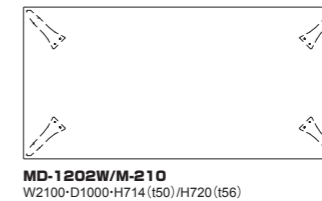

MD-1202W/M

DINING TABLE ダイニングテーブル

北欧モダンのヴィンテージ家具を意識したダイニングテーブルです。流れるようなラインの脚部が天板を柔らかく支えます。
ホワイトアッシュ材のコンフォートテーブルは木天板の他にバイオマープル素材の天板もお選びいただけます。

1202 モデル テーブル

品番	天板	脚部	180: W1800×D900	210: W2100×D1000	240: W2400×D1000
MD-1202	W: ホワイトアッシュ・全9色	ホワイトアッシュ・全9色	¥327,000 (税込¥359,700)	¥360,000 (税込¥396,000)	¥374,000 (税込¥411,400)
	M: バイオマープル天板		¥514,000 (税込¥565,400)	¥587,000 (税込¥645,700)	¥693,000 (税込¥762,300)

MD-1202W/M 天板:ホワイトアッシュ突板/6Lバイオマープル樹脂材+木下地 フレーム:ホワイトアッシュ材、ポリウレタン塗装+抗菌トップコート