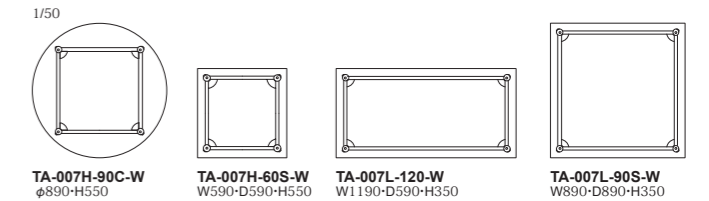

1/50
TA-007H-90C-W φ890-H550
TA-007H-60S-W W590-D590-H550
TA-007L-120-W W1190-D590-H350
TA-007L-90S-W W890-D890-H350