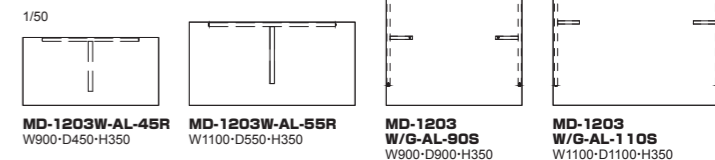

MD-1203

LIVING TABLE リビングテーブル

アメリカモダン建築のインテリアシーンをイメージさせるシンプルな形状のリビングテーブル。

浮いた脚部にボトム天板が載り、低く抑えられた天板トップの二重天板が特徴的なデザインのテーブルです。

1203 モデル リビングテーブル

品番	天板サイズ	脚部	W: ホワイトアッシュ	G: クリアガラス
MD-1203-45R (H350)	W900×D450	ホワイトアッシュ・全9色	¥177,000 (税込¥194,700)	—
MD-1203-55R (H350)	W1100×D550		¥202,000 (税込¥222,200)	—
MD-1203-90S (H350)	W900×D900		¥223,000 (税込¥245,300)	¥288,000 (税込¥316,800)
MD-1203-110S (H350)	W1100×D1100		¥266,000 (税込¥292,600)	¥354,000 (税込¥389,400)

天板:W:ホワイトアッシュ突板、G:15tクリアガラス 本体、脚部:ホワイトアッシュ材、ポリウレタン塗装+抗菌トップコート