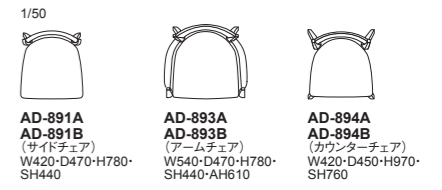

AD-891A (サイドチェア) W420-D470-H780-SH440
AD-893A (アームチェア) W540-D470-H780-SH440-AH610
AD-894A (カウンターチェア) W420-D450-H970-SH760

LIBERTA [リベルタ]

Table

浮いたようなシャープな天板にソリッドのテーパー脚部の組み合わせ。幕板を持たないミニマムなデザインは、クロームメッキ仕上げのアルミダイカストのジョイントパーツが可能にしています。天板にはシャープなエッジのテーパータイプと、柔らかな木口面のラウンドタイプを用意しました。

LIBERTA: Table (H=700) | テーブル

品番	天板サイズ	天板	脚部	①ビーチ・全13色 M: メラミン(白)
AD-892A AD-892B	80: W800×D800	(形状) T:テーパータイプ	(メープル) ・全13色	¥119,000 (税込¥130,900)
	90C: φ900		(アルミダイカスト) ・ブラック ・クロームメッキ	¥126,000 (税込¥138,600)
	120C: φ1200	R:ラウンドタイプ	(形状) ・Aタイプ	¥207,000 (税込¥227,700)
	135: W1350×D800(楕円形)		・Bタイプ	¥161,000 (税込¥177,100)
	135T: W1350×D800(角)			¥163,000 (税込¥179,300)
	150: W1500×D800			¥166,000 (税込¥182,600)

AD-892A(三角脚) 天板: ビーチ突板、メラミン(白) 脚: メープル材、ポリウレタン塗装+抗菌トップコート、アルミダイカスト(クロームメッキ or ブラック)
AD-892B(丸脚) 天板: ビーチ突板、メラミン(白) 脚: メープル材、ポリウレタン塗装+抗菌トップコート、アルミダイカスト(クロームメッキ or ブラック)