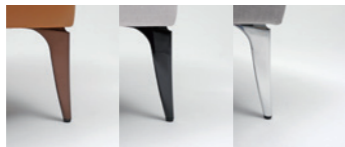

▲アルミ脚カラーバリエーション
(左)アルミダイキャスト:AZ:ブロンズ塗装
(中)アルミダイキャスト:AB:黒鏡面塗装
(右)アルミダイキャスト:AL:ポリッシュ