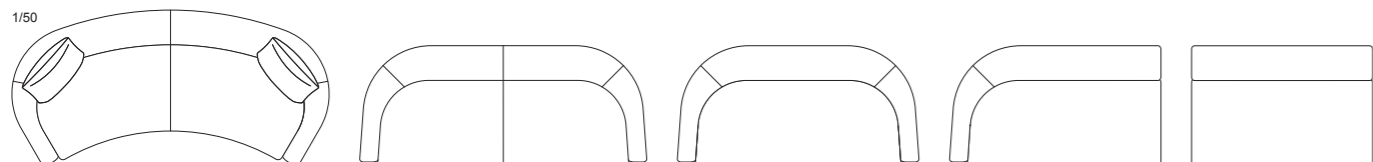

MD-3211-3PL W2100-D1035-H790(SH400) (クッション×2) MD-3211-3P W1900-D800-H710(SH400) MD-3211-2P W1600-D800-H710(SH400) MD-3211-2PR/2PL W1400-D800-H710(SH400) MD-3211-2L W1200-D800-H710(SH400)