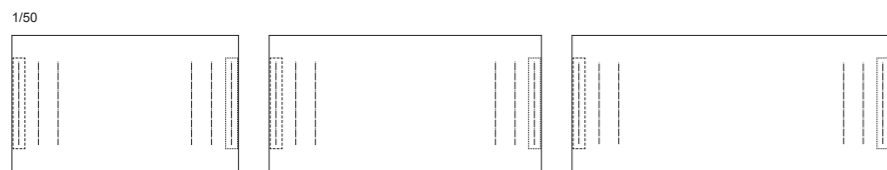

MD-607-150
W1500・D900・H720(t 30)

MD-607-180
W1800・D900・H720(t 30)

MD-607-210
W2100・D900・H720(t 30)

スチール脚を固定している4箇所のボルトを付け替える事により、130ミリピッチで3段階に脚部の取り付け位置を変更出来ます。

MD-801 A-mode Heritage

SIDE CHAIR / ARM CHAIR サイドチェア/アームチェア

不等厚の成型合板で構成されたフレームと、3次元の成型合板で作られた座のシェルの組み合わせにより完成される構造体の椅子です。

しなやかに動くフレームは、荷重を逃がしゆったりとしたサイズ感で、厚みのある多層ウレタンの座と背には柔らかなウレタンフォームを使う事によって、快適さを創りだしています。背上に回ったフレームの下には、引きやすい指先の掘り込み加工を施しました。

801 モデル サイドチェア/アームチェア

品番	背・フレーム	ヌード	a	b	c	d	ea	e	es
MD-801S	ビーチ成型合板・全9色	¥94,000 (税込¥103,400)	¥99,000 (税込¥108,900)	¥102,000 (税込¥112,200)	¥105,000 (税込¥115,500)	¥113,000 (税込¥124,300)	¥124,000 (税込¥136,400)	¥148,000 (税込¥162,800)	¥157,000 (税込¥172,700)
MD-801A		¥117,000 (税込¥128,700)	¥123,000 (税込¥135,300)	¥126,000 (税込¥138,600)	¥129,000 (税込¥141,900)	¥137,000 (税込¥150,700)	¥147,000 (税込¥161,700)	¥171,000 (税込¥188,100)	¥181,000 (税込¥199,100)

背・座:張り(a~esランク) 座:ウレタンフォーム フレーム:ビーチ材成型合板、ポリウレタン塗装+抗菌トップコート

ブラバート取付 +¥2,800(税込¥3,080)