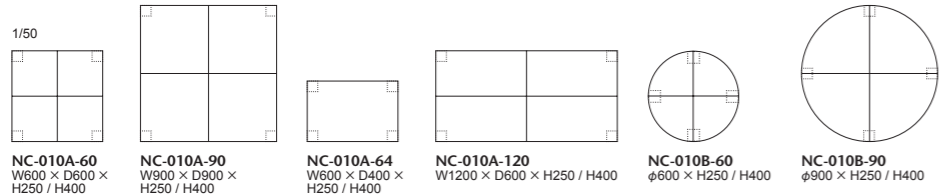

010-MODEL | 010 モデル リビングテーブル

テーブルトップのメーブル材をデザイン的に貼り分けた、シンプルなりビングテーブルです。
脚部はストレートなソリッドメーブル材。高さが250mmと400mmの2タイプ。
ベッドのサイドテーブルとしてもお使いいただけます。

010-MODEL						
品番	天板	脚	64: W600×D400	60: W600×D600	90: W900×D900	120: W1200×D600
NC-010AL	メーブル 全 13 色	メーブル 全 13 色	¥114,000 (税込¥125,400)	¥125,000 (税込¥137,500)	¥156,000 (税込¥171,600)	¥152,000 (税込¥167,200)
NC-010AH			¥128,000 (税込¥140,800)	¥140,000 (税込¥154,000)	¥172,000 (税込¥189,200)	¥168,000 (税込¥184,800)
品番	天板	脚	60: φ600		90: φ900	
NC-010BL	メーブル 全 13 色	メーブル 全 13 色	¥134,000(税込¥147,400)		¥157,000(税込¥172,700)	
NC-010BH			¥148,000(税込¥162,800)		¥172,000(税込¥189,200)	

天板:メーブル突板(64を除き貼り分け) 脚:メーブル材、ポリウレタン塗装+抗菌トップコート

024-MODEL | 024 モデル リビングテーブル/サービングテーブル/サービングキャビネット

脚部と天板、棚板をシンプルに構成したテーブル。
センターテーブル、サイドテーブル、サービングテーブル、ソファテーブルなど幅広いバリエーションがあります。
ソファとの組み合わせで、リビングを豊かに構成することができます。

024-MODEL					
品番	天板	脚	60: W600×D600	120: W1200×D600	90C: φ900
NC-024	メーブル 全 13 色	メーブル 全 13 色	¥156,000(税込¥171,600)	¥220,000(税込¥242,000)	¥270,000(税込¥297,000)
品番	天板	脚	H:(サービングテーブル) W900×D450×H720		HC:(サービングキャビネット) W1200×D450×H800
NC-024H	メーブル 全 13 色	メーブル 全 13 色	¥217,000(税込¥238,700)		¥327,000(税込¥359,700)

天板:メーブル突板 脚:メーブル材、ポリウレタン塗装+抗菌トップコート