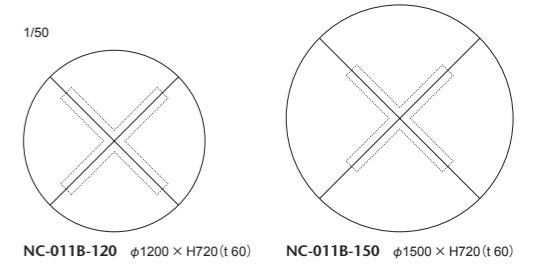

021-MODEL | 021 モデル チェア

ジョージアンスタイルを基本モチーフに、ネオ クラシコ スタイルにモダンイズしました。特徴的な背のフレームは曲線を描き、布バネ・ダイムロールを使用した背木部の下側には持ちやすいように手かけ用の掘込みがされています。柔らかくもしっかりした座り心地が安心感を与えてくれます。

021-MODEL			背・座…AD CORE ファブリック (a~es ランク)						
品番	フレーム	ヌード	a	b	c	d	ea	e	es
NC-021S	メープル 全 13 色	¥126,000 (税込¥138,600)	¥128,000 (税込¥140,800)	¥132,000 (税込¥145,200)	¥140,000 (税込¥154,000)	¥151,000 (税込¥166,100)	¥165,000 (税込¥181,500)	¥180,000 (税込¥198,000)	¥192,000 (税込¥211,200)
NC-021A		¥153,000 (税込¥168,300)	¥156,000 (税込¥171,600)	¥161,000 (税込¥177,100)	¥165,000 (税込¥181,500)	¥179,000 (税込¥196,900)	¥193,000 (税込¥212,300)	¥208,000 (税込¥228,800)	¥220,000 (税込¥242,000)

背:張り(a~esランク) / 背:ホリアロピレンシート、ウレタンフォーム 座面:布バネ・ダイムロール、ウレタンフォーム プラバート取付+¥2,800(税込¥3,080)
フレーム:メープル材、ホリウレタン塗装+抗菌トップコート

027-MODEL | 027 モデル チェア

堅牢なソリッドメープルをフレームに使用した重厚なチェアシリーズ。十分なサイズ感と奥行きのある座は、布バネ・ダイムロールを使用した柔らかな座り心地です。クラシカルな佇まいとモダンなラインを持つチェアは、ダイニングのみならずオフィス使いにも適しています。

027-MODEL			座…AD CORE ファブリック (a~es ランク)						
品番	フレーム	ヌード	a	b	c	d	ea	e	es
NC-027S	メープル 全 13 色	¥105,000 (税込¥115,500)	¥112,000 (税込¥123,200)	¥114,000 (税込¥125,400)	¥118,000 (税込¥129,800)	¥125,000 (税込¥137,500)	¥137,000 (税込¥150,700)	¥152,000 (税込¥167,200)	¥160,000 (税込¥176,000)
NC-027A		¥138,000 (税込¥151,800)	¥142,000 (税込¥156,200)	¥145,000 (税込¥159,500)	¥150,000 (税込¥165,000)	¥156,000 (税込¥171,600)	¥169,000 (税込¥185,900)	¥184,000 (税込¥202,400)	¥191,000 (税込¥210,100)

座:張り(a~esランク) / 座面:布バネ・ダイムロール、ウレタンフォーム フレーム:メープル材、ホリウレタン塗装+抗菌トップコート プラバート取付+¥2,800(税込¥3,080)

028-MODEL | 028 モデル チェア

木部のフレームが彫削されたラインと柔らかかで丸みを帯びたクッション部。構造的な納まりから細部のデザインに至るまでこだわり抜いたチェアです。手で引きやすいように後ろフレームが背の上まで立ち上がり、背後ろ下には手掛けの掘込みがあります。