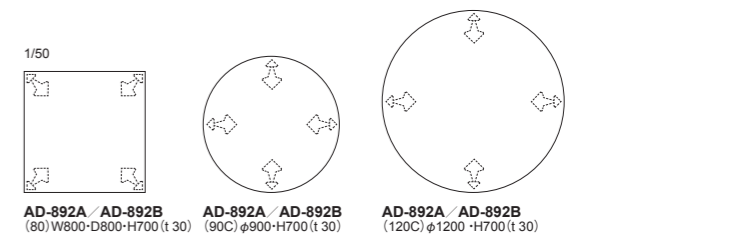

CORDA [コルダ]

Side Chair + Arm Chair / Dining Table + Living Table

繊細なメロディを奏でる弦楽器のような家具。優雅で柔らかい繊細な椅子のフォルムは、不均等厚成型合板の強度があって実現しました。椅子やテーブルの幕板に供された優雅な曲線と、天然木の贅沢な質感がインテリアに気品を与えます。座には布バネ・ダイムトロールを使用、柔らかな座り心地です。

CORDA: Side Chair / Arm Chair | サイドチェア / アームチェア

品番	座	フレーム	ヌード	a	b	c	d	ea	e	es	
AD-921A	(ファブリック) ・a~esランク	(ビーチ成型合板) ・全13色	¥126,000 (税込¥138,600)	¥128,000 (税込¥140,800)	¥129,000 (税込¥141,900)	¥130,000 (税込¥143,000)	¥134,000 (税込¥147,400)	¥142,000 (税込¥156,200)	¥160,000 (税込¥176,000)	¥168,000 (税込¥184,800)	
			¥154,000 (税込¥169,400)	¥156,000 (税込¥171,600)	¥158,000 (税込¥173,800)	¥160,000 (税込¥176,000)	¥163,000 (税込¥179,300)	¥170,000 (税込¥187,000)	¥189,000 (税込¥207,900)	¥198,000 (税込¥217,800)	

AD-921A / AD-922A 座: 布張り(a~esランク)布バネ・ダイムトロール、ウレタンフォーム フレーム: 成型合板ビーチ突板、ポリウレタン塗装+抗菌トップコート プラバート取付+¥2,800 (税込 ¥ 3,080)

CORDA: Dining Table (H=700) | ダイニングテーブル

品番	天板サイズ	脚部	②アニーグレプリゼ・全13色 ⑨マホガニー
AD-925A	90: W 900×D900	(メープル)・全13色	¥257,000 (税込¥282,700)
	150: W1500×D900		¥308,000 (税込¥338,800)
	180: W1800×D900		¥324,000 (税込¥356,400)

CORDA: Living Table (H=380) | リビングテーブル

品番	天板サイズ	脚部	②アニーグレプリゼ・全13色 ⑨マホガニー
AD-925AL	80: W800×D800	(メープル)・全13色	¥220,000 (税込¥242,000)

AD-925A / AD-925AL 天板: アニーグレプリゼ突板、マホガニー突板 脚: メープル材、ポリウレタン塗装+抗菌トップコート

FIORE [フィオレ]

Side Chair + Arm Chair + Counter Chair

曲げ木加工のビーチ材の木肌と優しいカーブが持ち味のチェアシリーズです。ベーシックで軽やかなデザインを可能にしているのが、オリジナルのアルミダイカストパーツ。このパーツでウッドフレームと座面を繋ぐ構造は、メンテナンス性にも優れています。

FIORE: Side Chair / Arm Chair / Counter Chair | サイドチェア / アームチェア / カウンターチェア