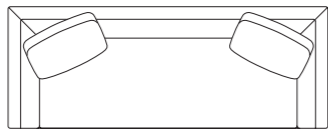

▲アルミ脚先オプション
床を保護するフェルトベース
のオプションパーツです。

1/50

MD-110-1P
W800・D800・H680
(SH380)

MD-110-2P
W1600・D800・H680
(SH380)

MD-110-3P
W2100・D800・H680
(SH380)

MD-110-2L
W1200・D800・H680
(SH380)

MD-110-OT
W800・D800・H380

MD-101L