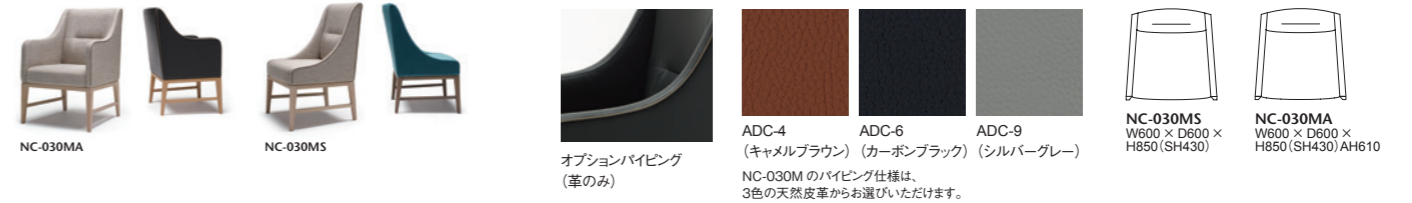

042-MODEL | MONASTERY TABLE (モナステリー テーブル)

042モデル モナステリー テーブルは17世紀、修道院で使われたテーブルをモチーフにリデザインしました。重厚な厚みを持つ天板は、オーク材のフレームにオーク材の突板をうづくり加工しはめ込みました。脚部はオーク材を手仕事で轆轤(ろくろ)加工し美しい木目を出しました。天板も脚部もナチュラルな天然木の美しさをお楽しみ下さい。

042-MODEL				
品番	天板・脚	180: W1800×D900	210: W2100×D1000	240: W2400×D1000
NC-042A	オーク全9色 (D-1~D-9)	¥487,000 (税込¥535,700)	¥532,000 (税込¥585,200)	¥618,000 (税込¥679,800)
120: φ1200				
NC-042B	オーク全9色 (D-1~D-9)	¥472,000(税込¥519,200)		¥689,000(税込¥757,900)

天板:オーク材+オーク突板ランダム貼り、うづくり加工 脚部:オーク材、ハンドメイド轆轤(ろくろ)加工、ポリウレタン塗装+抗菌トップコート

NC-042 モデル モナステリーテーブルの小口面は、しっかりと無垢材を廻してオリジナルの面取りを施しました。無垢材ならではの柔らかく優しいラインにより、ヘリテージスタイルを演出します。

052-MODEL | ENGLISH FARMHOUSE DINING TABLE (イングリッシュ ファームハウス ダイニングテーブル)

重厚な厚みを持つ天板はオーク材のフレームにオーク材の突板をうづくり加工し、はめ込みました。脚部はオーク材を手仕事で轆轤(ろくろ)加工し美しい木目を出しました。天板も脚部もナチュラルな木目の美しさをお楽しみ下さい。

052-MODEL				
品番	天板・脚	90: W900×D900	180: W1800×D900	210: W2100×D1000
NC-052A	オーク全9色 (D-1~D-9)	¥297,000 (税込¥326,700)	¥399,000 (税込¥438,900)	¥438,000 (税込¥481,800)
120: φ1200				
NC-052B	オーク全9色 (D-1~D-9)	¥402,000(税込¥442,200)		

天板:オーク材+オーク突板ランダム貼り、うづくり加工 脚部:オーク材、ハンドメイド轆轤(ろくろ)加工、ポリウレタン塗装+抗菌トップコート

NC-052 モデルの小口面は、無垢材を廻してオリジナルの面取りを、脚部は手仕事で轆轤(ろくろ)加工を施し、美しい木目を表現しました。

030M-MODEL | BELGIAN SLOPE ARM CHAIR (ベルジャン スロープアーム チェア)

フォーマルなダイニングチェアはもちろん、オフィスやパブリックスペースにもフィットするセミラウンジサイズのコンフォートチェア。座と背には弾性ベルトをクロスに編んだクッションを下地に使用。深くて柔らかな掛け心地を実現しました。滑らかな快適なアームラインにはオプションで革のバイピング仕様をお選びいただけます。