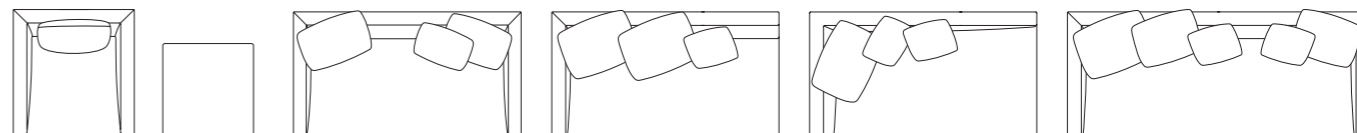

MD-210B-1P
W800-D825-H650 (SH400)

MD-210B-OT
W600-D600-H400

MD-210B-2P
W1500-D825-H650 (SH400)

MD-210B-2PR / 2PL
W1500-D825-H650 (SH400)
(図はMD-210B-2PR右肘)

MD-210B-CLR / CLL
W825-D1500-H650 (SH400)
(図はMD-210B-CLL左肘)

MD-210B-3P
W2000-D825-H650 (SH400)

MD-212

LIVING TABLE / LIVING CABINET TABLE リビングテーブル/リビングキャビネットテーブル

システムソファ 211にに合わせて、アルミ脚のローテーブルをデザインしました。厚みのある1枚天板と、シャープなアルミ脚の組み合わせです。シンプルなタイプと、引き出し収納がついたTCタイプがあり、W1200タイプはTVボードとしてもご使用いただけます。

212 モデル リビングテーブル/リビングキャビネットテーブル

品番	天板	脚部	60: W600×D600	90: W900×D450	90C: φ900	120: W1200×D600
MD-212T リビングテーブル (H350)	ホワイトアッシュ (突板)・全5色	アルミダイカスト ・ポリッシュ ・黒鏡面 ・ブロンズ	¥112,000 (税込¥123,200)	¥120,000 (税込¥132,000)	¥146,000 (税込¥160,600)	¥143,000 (税込¥157,300)
MD-212TC リビングキャビネットテーブル (H350) 引き出し付			¥141,000 (税込¥155,100)	¥164,000 (税込¥180,400)	—	¥178,000 (税込¥195,800)

天板・本体:ホワイトアッシュ突板、ポリウレタン塗装+抗菌トップコート 脚:アルミダイカスト(ポリッシュ・黒鏡面塗装・ブロンズ塗装) アジャスター付 引き出し内部(212TCのみ):南洋桐

▲アルミ脚カラーバリエーション
(左)アルミダイカスト:AZ:ブロンズ塗装
(中)アルミダイカスト:AB:黒鏡面塗装
(右)アルミダイカスト:AL:ポリッシュ

▲アルミ脚先オプション
床を保護するフェルトベース
のオプションパーツです。

MD-212TCには、W600には1杯、W900・1200には2杯収納引き出しが付いています。

1/50