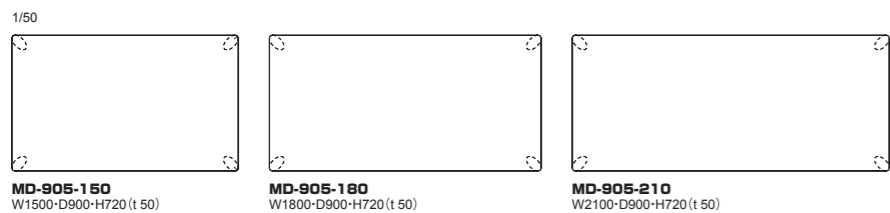

MD-905-150 W1500-D900-H720 (t 50)
MD-905-180 W1800-D900-H720 (t 50)
MD-905-210 W2100-D900-H720 (t 50)

MD-901L

LOUNGE CHAIR ラウンジチェア

背は成型合板をシェルに、弾性メッシュを下地にして柔らかなウレタンフォームを多層に使用し、腰のホールド感には特にこだわりました。座はダイメトロールと多層ウレタンフォームを重ねて柔らかな掛け心地を追求しました。ホワイトアッシュ材の脚部は楕円形状にシェイプし、出来るだけ存在感を少なくしました。

901L モデル ラウンジチェア/OTTOMAN

品番	フレーム	ヌード	a	b	c	d	ea(革)	e(革)	es(革)
MD-901L-L	ホワイトアッシュ・全5色	¥213,000 (税込¥234,300)	¥223,000 (税込¥245,300)	¥228,000 (税込¥250,800)	¥235,000 (税込¥258,500)	¥247,000 (税込¥271,700)	¥293,000 (税込¥322,300)	¥362,000 (税込¥398,200)	¥405,000 (税込¥445,500)
MD-901L-H		¥229,000 (税込¥251,900)	¥242,000 (税込¥266,200)	¥248,000 (税込¥272,800)	¥255,000 (税込¥280,500)	¥269,000 (税込¥295,900)	¥338,000 (税込¥371,800)	¥428,000 (税込¥470,800)	¥488,000 (税込¥536,800)
MD-901L-OT		¥61,000 (税込¥67,100)	¥63,000 (税込¥69,300)	¥67,000 (税込¥73,700)	¥68,000 (税込¥74,800)	¥72,000 (税込¥79,200)	¥75,000 (税込¥82,500)	¥87,000 (税込¥95,700)	¥95,000 (税込¥104,500)

背・座(a-esランク) / 背:成型合板 メッシュシート+ウレタンフォーム 座面:布パネ・ダイメトロール、ウレタンフォーム プラバート取付 +¥2,800 (税込¥3,080)
脚:ホワイトアッシュ材、ポリウレタン塗装+抗菌トップコート