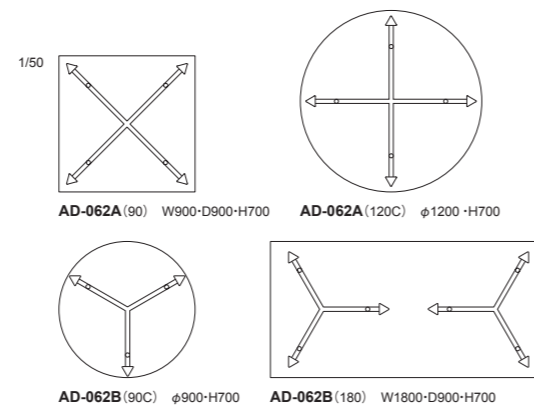

CENTRO [セントロ]

Table

シャープでクリーンなガラストップと、三角形のソリッドメープルの脚部を繋ぐシルバーのスチールフレームは、まるでガラス天板が浮遊したようなデザイン。異素材をバランス良く組み合わせたエディコアを代表するテーブルです。チェルボシリーズとの相性は抜群です。

CENTRO: Table (H=700) | テーブル A-Type

品番	天板サイズ	脚部	クリアガラス	フロストガラス
AD-872A	75: W750×D750(4本脚)	(スチールパーツ)・シルバー (メープル)・全13色	¥153,000(税込¥168,300)	¥189,000(税込¥207,900)
	90C: φ900(4本脚)		¥200,000(税込¥220,000)	¥251,000(税込¥276,100)

CENTRO: Table (H=700) | テーブル B-Type

品番	天板サイズ	脚部	クリアガラス	フロストガラス
AD-872B	80C: φ800(3本脚)	(スチールパーツ)・シルバー (メープル)・全13色	¥158,000(税込¥173,800)	¥218,000(税込¥239,800)
	150: W1500×D750(6本脚)		¥232,000(税込¥255,200)	¥298,000(税込¥327,800)
	180: W1800×D900(6本脚)		¥275,000(税込¥302,500)	¥370,000(税込¥407,000)

AD-872A(4本脚) 天板: ガラス10t(クリアガラス、フロストガラス) フレーム: スチールパイプ(シルバー)
脚: メープル材、ホリウレタン塗装+抗菌トップコート
AD-872B(3本脚、6本脚) 天板: ガラス10t(クリアガラス、フロストガラス) フレーム: スチールパイプ(シルバー)
脚: メープル材、ホリウレタン塗装+抗菌トップコート

CENTRO II [セントロ デュエ]

Table

1987年に誕生したセントロテーブルの進化バージョン。特徴はガラストップ天板のサイズアップバリエーションと、天板とメープル材脚部を繋ぐスチールフレームのカーブを描くデザインです。

CENTRO II: Table (H=700) | テーブル A-Type

品番	天板サイズ	脚部	クリア飛散防止フィルム	フロスト飛散防止フィルム
AD-062A	90: W900×D900(4本脚)	(スチールパーツ)・シルバー (メープル)・全13色	¥235,000(税込¥258,500)	¥239,000(税込¥262,900)
	120C: φ1200(4本脚)		¥346,000(税込¥380,600)	¥351,000(税込¥386,100)

CENTRO II: Table (H=700) | テーブル B-Type

品番	天板サイズ	脚部	クリア飛散防止フィルム	フロスト飛散防止フィルム
AD-062B	90C: φ900(3本脚)	(スチールパーツ)・シルバー (メープル)・全13色	¥224,000(税込¥246,400)	¥226,000(税込¥248,600)
	180: W1800×D900(6本脚)		¥393,000(税込¥432,300)	¥396,000(税込¥435,600)

AD-062A(4本脚) 天板: ガラス10t(クリアガラス・飛散防止フィルム貼り、クリアガラス・フロスト飛散防止フィルム貼り) フレーム: スチールパイプ(シルバー) 脚: メープル材、ホリウレタン塗装+抗菌トップコート
AD-062B(3本脚、6本脚) 天板: ガラス10t(クリアガラス・飛散防止フィルム貼り、クリアガラス・フロスト飛散防止フィルム貼り) フレーム: スチールパイプ(シルバー) 脚: メープル材、ホリウレタン塗装+抗菌トップコート