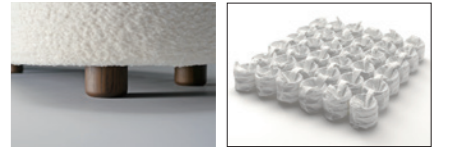

075-MODEL | KIDNEY SOFA (キドニー ソファ)

流れるような有機的なフォルムを持つフレンチデコスタイルのキドニーソファ。腎臓のような有機的な形状で、非対称の柔らかなカーブとボリュームのある座と背を持っています。4人用にワイドアップしたセパレートタイプのセットと、有機的な形はそのままにシステム構成できる30度と60度のコーナーソファ、それに合わせるオットマンのバリエーションを追加しました。