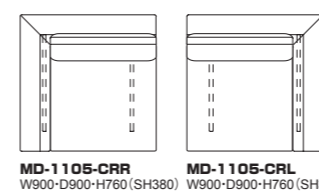

MD-1105

SOFA システムソファ

アメリカンモダン住宅のインテリアシーンをイメージさせるゆったりとした奥行きとシンプルなフォルムのシステムソファ。オプションとして左右のアームが装着可能になり、アームクッションと共に豊かなレイアウトプランにお使いいただけます。

1105 モデル ソファ S (D:900)