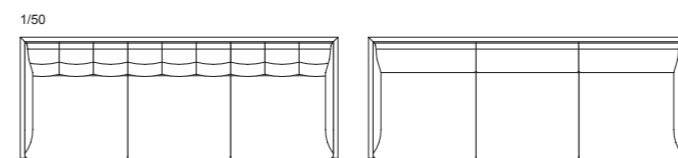

026-MODEL | 026 モデル ソファ

ソリッドのメーブル材に縁取られたスクエアなソファ。
シャープなフォルムとは裏腹に、フレーム本体のウェーブスプリングと座面のポケットコイルスプリングにより、ソフトかつしっかりとした上質な座り心地を実現しました。
ぐるみボタンで柔らかいカーブを持たせたタイプと、ファブリックの表現がさらに広がるモダンなBタイプがあります。

026-MODEL			背・座…AD CORE ファブリック (a～esランク)						
品番	フレーム	ヌード	a	b	c	d	ea	e	es
NC-026	メーブル・全 13 色	¥537,000 (税込¥590,700)	¥578,000 (税込¥635,800)	¥610,000 (税込¥671,000)	¥638,000 (税込¥701,800)	¥700,000 (税込¥770,000)	¥746,000 (税込¥820,600)	¥909,000 (税込¥999,900)	¥970,000 (税込¥1,067,000)
NC-026B	メーブル・全 13 色	¥476,000 (税込¥523,600)	¥521,000 (税込¥573,100)	¥553,000 (税込¥608,300)	¥582,000 (税込¥640,200)	¥648,000 (税込¥712,800)	¥697,000 (税込¥766,700)	¥842,000 (税込¥926,200)	¥907,000 (税込¥997,700)

背・座:張り(a～esランク) / 座本体:ウェーブスプリング+ウレタンフォーム 座クッション:ポケットコイルスプリング+ウレタンフォーム 背:ウェーブスプリング+ウレタンフォーム フレーム:メーブル材、ポリウレタン塗装+抗菌トップコート

▲ウェーブスプリング
ウェーブスプリングが座フレーム内に使用されています。

▲ポケットコイルスプリング
座置クッションの中に使用されています。