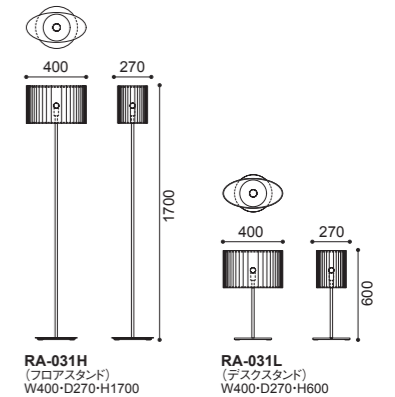

※製品は国内で受注生産にて製作していますが、受注数に限りがあります。納期等、詳しくはお問い合わせください。 AD CORE | 79