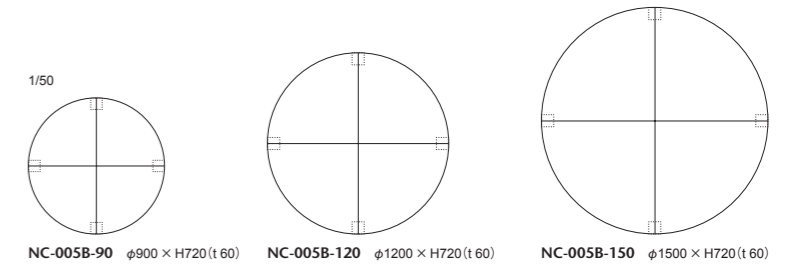

021-MODEL | 021 モデル チェア

ジョージアンスタイルを基本モチーフに、ネオ クラシコ スタイルにモダンイズしました。特徴的な背のフレームは曲線を描き、布バネ・ダイムロールを使用した背木部の下側には持ちやすいように手かけ用の掘込みがされています。柔らかくもしっかりした座り心地が安心感を与えてくれます。

021-MODEL			背・座…AD CORE ファブリック (a~es ランク)						
品番	フレーム	ヌード	a	b	c	d	ea	e	es
NC-021S	メープル 全 13 色	¥126,000 (税込¥138,600)	¥128,000 (税込¥140,800)	¥132,000 (税込¥145,200)	¥140,000 (税込¥154,000)	¥151,000 (税込¥166,100)	¥165,000 (税込¥181,500)	¥180,000 (税込¥198,000)	¥192,000 (税込¥211,200)
NC-021A		¥153,000 (税込¥168,300)	¥156,000 (税込¥171,600)	¥161,000 (税込¥177,100)	¥165,000 (税込¥181,500)	¥179,000 (税込¥196,900)	¥193,000 (税込¥212,300)	¥208,000 (税込¥228,800)	¥220,000 (税込¥242,000)

背:張り(a~esランク) / 背:ホリアロピレンシート、ウレタンフォーム 座面:布バネ・ダイムロール、ウレタンフォーム プラバート取付+¥2,800(税込¥3,080)
フレーム:メープル材、ホリウレタン塗装+抗菌トップコート

027-MODEL | 027 モデル チェア

堅牢なソリッドメープルをフレームに使用した重厚なチェアシリーズ。十分なサイズ感と奥行きのある座は、布バネ・ダイムロールを使用した柔らかな座り心地です。クラシカルな佇まいとモダンなラインを持つチェアは、ダイニングのみならずオフィス使いにも適しています。

027-MODEL			座…AD CORE ファブリック (a~es ランク)						
品番	フレーム	ヌード	a	b	c	d	ea	e	es
NC-027S	メープル 全 13 色	¥105,000 (税込¥115,500)	¥112,000 (税込¥123,200)	¥114,000 (税込¥125,400)	¥118,000 (税込¥129,800)	¥125,000 (税込¥137,500)	¥137,000 (税込¥150,700)	¥152,000 (税込¥167,200)	¥160,000 (税込¥176,000)
NC-027A		¥138,000 (税込¥151,800)	¥142,000 (税込¥156,200)	¥145,000 (税込¥159,500)	¥150,000 (税込¥165,000)	¥156,000 (税込¥171,600)	¥169,000 (税込¥185,900)	¥184,000 (税込¥202,400)	¥191,000 (税込¥210,100)

座:張り(a~esランク) / 座面:布バネ・ダイムロール、ウレタンフォーム フレーム:メープル材、ホリウレタン塗装+抗菌トップコート プラバート取付+¥2,800(税込¥3,080)

028-MODEL | 028 モデル チェア

木部のフレームが彫削されたラインと柔らかかで丸みを帯びたクッション部。構造的な納まりから細部のデザインに至るまでこだわり抜いたチェアです。手で引きやすいように後ろフレームが背の上まで立ち上がり、背後ろ下には手掛けの掘込みがあります。