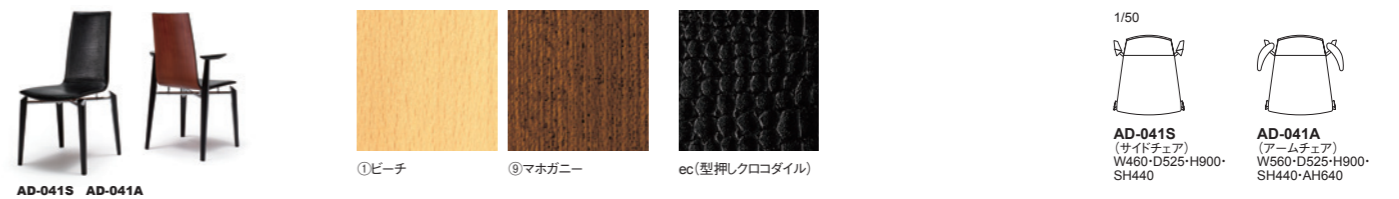

チェルボシリーズの、エグゼクティブバージョンのCERVO III(チェルボトレ)。ハイバックスタイルにグレードアップしたシェルは、背面を天然木の突き板で仕上げ、座り心地を決める背座表面はファブリック張りの贅沢な仕様です。成型合板のシェルとスレンダーなビーチウッド材の脚を繋ぐXフレームと名付けたスチールパイプフレームが特徴で、パーツ化された構造はメンテナンス性に優れています。

CERVO III: Side Chair | サイドチェア (スタッキング)

品番	背・座	ヌード	a	b	c	d	ea	e	es・ec
AD-041S	①ビーチ・全13色 (ファブリック)・a~es・ecランク	¥75,000 (税込¥82,500)	¥79,000 (税込¥86,900)	¥84,000 (税込¥92,400)	¥87,000 (税込¥95,700)	¥93,000 (税込¥102,300)	¥105,000 (税込¥115,500)	¥114,000 (税込¥125,400)	¥125,000 (税込¥137,500)
		¥81,000 (税込¥89,100)	¥85,000 (税込¥93,500)	¥90,000 (税込¥99,000)	¥93,000 (税込¥102,300)	¥101,000 (税込¥111,100)	¥114,000 (税込¥125,400)	¥120,000 (税込¥132,000)	¥130,000 (税込¥143,000)

●このイスはスタッキングタイプです。スタッキング台車は受注生産にて承ります。 プラバート取付+¥2,800 (税込 ¥ 3,080)

CERVO III: Arm Chair | アームチェア (スタッキング)

品番	背・座	ヌード	a	b	c	d	ea	e	es・ec
AD-041A	①ビーチ・全13色 (ファブリック)・a~es・ecランク	¥101,000 (税込¥111,100)	¥104,000 (税込¥114,400)	¥109,000 (税込¥119,900)	¥113,000 (税込¥124,300)	¥118,000 (税込¥129,800)	¥129,000 (税込¥141,900)	¥139,000 (税込¥152,900)	¥148,000 (税込¥162,800)
		¥107,000 (税込¥117,700)	¥113,000 (税込¥124,300)	¥117,000 (税込¥128,700)	¥119,000 (税込¥130,900)	¥127,000 (税込¥139,700)	¥138,000 (税込¥151,800)	¥146,000 (税込¥160,600)	¥156,000 (税込¥171,600)

●このイスはスタッキングタイプです。スタッキング台車は受注生産にて承ります。 AD-041S / AD-041A 背・座: 張り(a~es・ecランク)、成型合板 ビーチ突板、マホガニー突板、ウレタンフォーム 脚: ビーチ材、ポリウレタン塗装+抗菌トップコート
フレーム: スチールパーツ(クロームメッキ or ブラック)