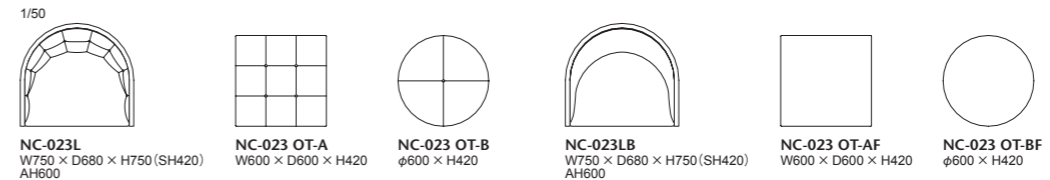

023-MODEL			背・座…AD CORE ファブリック (a～esランク)						
品番	フレーム	ヌード	a	b	c	d	ea	e	es
NC-023L	メーブル・全 13 色	¥350,000 (税込¥385,000)	¥369,000 (税込¥405,900)	¥382,000 (税込¥420,200)	¥400,000 (税込¥440,000)	¥427,000 (税込¥469,700)	¥448,000 (税込¥492,800)	¥532,000 (税込¥585,200)	¥549,000 (税込¥603,900)
NC-023OT-A	メーブル・全 13 色	¥127,000 (税込¥139,700)	¥137,000 (税込¥150,700)	¥145,000 (税込¥159,500)	¥151,000 (税込¥166,100)	¥165,000 (税込¥181,500)	¥171,000 (税込¥188,100)	¥190,000 (税込¥209,000)	¥195,000 (税込¥214,500)
NC-023OT-B		¥147,000 (税込¥161,700)	¥156,000 (税込¥171,600)	¥164,000 (税込¥180,400)	¥171,000 (税込¥188,100)	¥183,000 (税込¥201,300)	¥189,000 (税込¥207,900)	¥208,000 (税込¥228,800)	¥213,000 (税込¥234,300)
NC-023LB	メーブル・全 13 色	¥318,000 (税込¥349,800)	¥333,000 (税込¥366,300)	¥349,000 (税込¥383,900)	¥359,000 (税込¥394,900)	¥388,000 (税込¥426,800)	¥432,000 (税込¥475,200)	¥501,000 (税込¥551,100)	¥515,000 (税込¥566,500)
NC-023OT-AF	メーブル・全 13 色	¥117,000 (税込¥128,700)	¥125,000 (税込¥137,500)	¥133,000 (税込¥146,300)	¥140,000 (税込¥154,000)	¥148,000 (税込¥162,800)	¥166,000 (税込¥182,600)	¥174,000 (税込¥191,400)	¥182,000 (税込¥200,200)
NC-023OT-BF		¥134,000 (税込¥147,400)	¥145,000 (税込¥159,500)	¥151,000 (税込¥166,100)	¥157,000 (税込¥172,700)	¥172,000 (税込¥189,200)	¥182,000 (税込¥200,200)	¥197,000 (税込¥216,700)	¥201,000 (税込¥221,100)

背・座:張り(a～esランク) 座:クッション:ポケットコイルスプリング+ウレタンフォーム 背:ウレタンフォーム フレーム:メーブル材、ポリウレタン塗装+抗菌トップコート