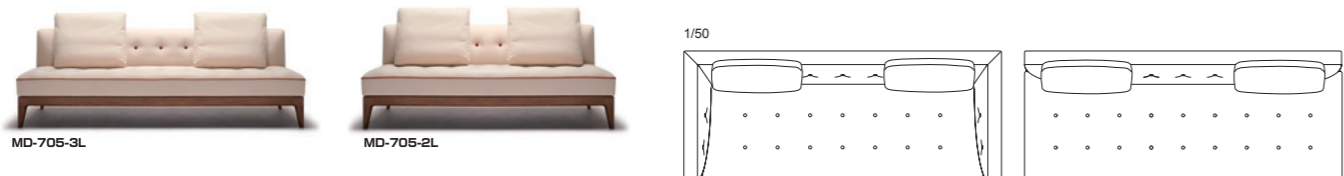

背・座・本体:張り(a~esランク) 座:ポケットコイル、多層ウレタンフォーム 背:弾性ベルト+多層ウレタンフォーム 背クッション:ポリエステル球状綿、立体キルト加工
脚部:オーク材、ポリウレタン塗装+抗菌トップコート

705 モデル 背クッション (追加用)

品番	サイズ	ヌード	a	b	c	d	ea	e	es
MD-705-CH	W600×H500	¥28,000 (税込¥30,800)	¥32,000 (税込¥35,200)	¥35,000 (税込¥38,500)	¥37,000 (税込¥40,700)	¥43,000 (税込¥47,300)	¥53,000 (税込¥58,300)	¥75,000 (税込¥82,500)	¥87,000 (税込¥95,700)

カバー:張り(a~esランク) ポリエステル球状綿、立体キルト加工

オプションバイピング&ボタンカラー

MD-705のバイピング+ボタンは、通常本体と共通仕様ですが、オプションで3色の天然皮革からも選びいただけます。

MD-705-3P W2100-D850-H850 (SH400)-AH720	MD-705-3L W2100-D850-H850 (SH400)
MD-705-2P W1800-D850-H850 (SH400)-AH720	MD-705-2L W1800-D850-H850 (SH400)
MD-705-2PR/2PL W1800-D850-H850 (SH400)-AH720 (図面はMD-705-2PR右肘)	MD-705-CLR/CLL W850-D1600-H850 (SH400)-AH720 (図面はMD-705-CLL左肘)
MD-705-OT W850-D850-H400	

MD-706A A-mode Heritage

LIVING TABLE リビングテーブル

左右の脚部とフレームが、無垢材を削り出した柔らかなカーブでつながる優しいナチュラル感あふれるリビングテーブルシリーズです。
楕円形の断面は細身ながら十分な強度を持たせました。

706A モデル リビングテーブル

品番	天板	脚部	60: W600×D600	85: W850×D850	120: W1200×D600
MD-706A (H350)	オーク (突板)・全9色	オーク (無垢)・全9色	¥156,000 (税込¥171,600)	¥206,000 (税込¥226,600)	¥198,000 (税込¥217,800)

天板:オーク突板 脚部:オーク無垢材、ポリウレタン塗装+抗菌トップコート

MD-103NL A-mode Heritage

LOUNGE CHAIR ラウンジチェア

人気の103ラウンジチェアを基本モジュールから見直し、生まれ変わったのがMD-103NLです。
オーク材の素材感を活かしたフレームは、アーム部のカーブを削り込み柔らかな触れ心地です。よりリラックスしていただけるようオットマンもご用意しました。

103NL モデル ラウンジチェア ローバック/ハイバック/オットマン

品番	フレーム	ヌード	a	b	c	d	ea	e	es
MD-103NL-L (ローバック)	オーク・全9色	¥174,000 (税込¥191,400)	¥179,000 (税込¥196,900)	¥186,000 (税込¥204,600)	¥195,000 (税込¥214,500)	¥210,000 (税込¥231,000)	¥240,000 (税込¥264,000)	¥273,000 (税込¥300,300)	¥291,000 (税込¥320,100)
MD-103NL-H (ハイバック)		¥191,000 (税込¥210,100)	¥200,000 (税込¥220,000)	¥210,000 (税込¥231,000)	¥220,000 (税込¥242,000)	¥238,000 (税込¥261,800)	¥275,000 (税込¥302,500)	¥320,000 (税込¥352,000)	¥344,000 (税込¥378,400)
MD-103NL-OT (オットマン)		¥66,000 (税込¥72,600)	¥72,000 (税込¥79,200)	¥75,000 (税込¥82,500)	¥78,000 (税込¥85,800)	¥87,000 (税込¥95,700)	¥97,000 (税込¥106,700)	¥123,000 (税込¥135,300)	¥132,000 (税込¥145,200)

背・座:張り(a~esランク) 座面:弾性ベルトクロス編み、多層ウレタンフォーム フレーム:オーク材 ブラバート付(フェルト・スリップ)、ポリウレタン塗装+抗菌トップコート

MD-103NLのオーク材のフレームは、無垢材の特性を活かした面取り加工を施し、柔らかな手触りとデザインに仕上げました。肘掛け部のワイドを広く取り、よりくつろげる座り心地です。