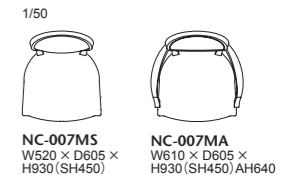

003-MODEL | 003 モデル チェア

背中を包み込む成型合板の背と布バネ・ダイムロール下地が、柔らかく上質な座り心地をサポート。

木部とファブリックの納め方も丁寧に仕上げました。背が張りぐるみのAタイプと背後ろがメーブル材のBタイプを用意しています。

003-MODEL			背・座…AD CORE ファブリック (a～es ランク)						
品番	フレーム	ヌード	a	b	c	d	ea	e	es
NC-003SA	メーブル 全 13 色	¥87,000 (税込¥95,700)	¥92,000 (税込¥101,200)	¥94,000 (税込¥103,400)	¥97,000 (税込¥106,700)	¥104,000 (税込¥114,400)	¥119,000 (税込¥130,900)	¥138,000 (税込¥151,800)	¥151,000 (税込¥166,100)
NC-003AA		¥112,000 (税込¥123,200)	¥115,000 (税込¥126,500)	¥118,000 (税込¥129,800)	¥120,000 (税込¥132,000)	¥128,000 (税込¥140,800)	¥140,000 (税込¥154,000)	¥160,000 (税込¥176,000)	¥176,000 (税込¥193,600)
NC-003SB	メーブル 全 13 色	¥90,000 (税込¥99,000)	¥94,000 (税込¥103,400)	¥97,000 (税込¥106,700)	¥101,000 (税込¥111,100)	¥106,000 (税込¥116,600)	¥124,000 (税込¥136,400)	¥140,000 (税込¥154,000)	¥153,000 (税込¥168,300)
NC-003AB		¥114,000 (税込¥125,400)	¥117,000 (税込¥128,700)	¥120,000 (税込¥132,000)	¥125,000 (税込¥137,500)	¥130,000 (税込¥143,000)	¥142,000 (税込¥156,200)	¥163,000 (税込¥179,300)	¥179,000 (税込¥196,900)

A:背・座:張り(a～esランク) / 座面:布バネ・ダイムロール、ウレタンフォーム フレーム:メーブル材、ポリウレタン塗装+抗菌トップコート プラバート取付+¥2,800(税込¥3,080)
B:背:成型合板メーブル突板(全13色) + 張り / 座面:布バネ・ダイムロール、ウレタンフォーム フレーム:メーブル材、ポリウレタン塗装+抗菌トップコート

020-MODEL | 020 モデル チェア

精緻な加工技術が可能にした優美な曲線のデザインが優しく包み込み、布バネ・ダイムロールの柔らかさが座り心地を物語ります。

ネオ クラシコが提唱する余裕のあるミドルサイズのダイニングチェアです。

020-MODEL			背・座…AD CORE ファブリック (a～es ランク)						
品番	フレーム	ヌード	a	b	c	d	ea	e	es
NC-020	メーブル・全 13 色	¥165,000 (税込¥181,500)	¥179,000 (税込¥196,900)	¥184,000 (税込¥202,400)	¥191,000 (税込¥210,100)	¥205,000 (税込¥225,500)	¥214,000 (税込¥235,400)	¥266,000 (税込¥292,600)	¥277,000 (税込¥304,700)

背・座:張り(a～esランク) / 背:ウレタンフォーム 座面:布バネ・ダイムロール、ウレタンフォーム フレーム:メーブル材、ポリウレタン塗装+抗菌トップコート プラバート取付+¥2,800(税込¥3,080)

007-MODEL | 007 モデル チェア