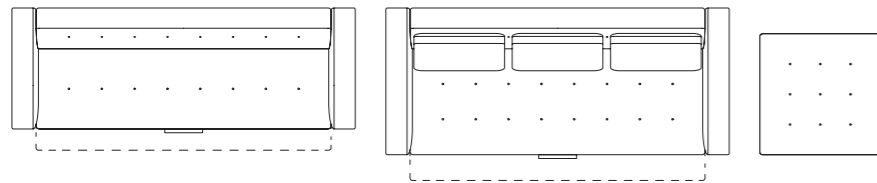

AD-235S (ソファベッド)
W2270-D840(980)-H750(SH400)-AH700

AD-235SD (ソファベッド)
W2270-D1030(1200)-H810(SH400)-AH700

AD-235OT
W800-D800-H400

ZONA [ゾナ]

Sofa + Chaise Longue + Ottoman

シンプルなデザインと、ポケットコイルを座面に用いた上質な座り心地のソファシリーズ。

豊富なサイズとタイプバリエーションで、その組み合わせは無限に広がります。

背座は全てカバーリングシステム、背はメープルとチーク材の木製パネルで、メープル材は13色から選択出来ます。

ZONA: Sofa 1P | ソナ ソファ 1P (カバーリング)

品番	背板	脚部	ヌード	a	b	c	d	ea	e	es
アームレス AD-015A-1PL	③メープル・全13色	W: メープル・全13色 AL: アルミ (ポリッシュ・黒鏡面・ブロンズ) ¥14,000UP (税込¥15,400)	¥243,000 (税込¥267,300)	¥258,000 (税込¥283,800)	¥271,000 (税込¥296,100)	¥282,000 (税込¥312,400)	¥308,000 (税込¥338,800)	¥337,000 (税込¥370,700)	¥435,000 (税込¥478,500)	¥448,000 (税込¥492,800)
	⑧チーク		¥244,000 (税込¥268,400)	¥259,000 (税込¥284,900)	¥272,000 (税込¥299,200)	¥284,000 (税込¥312,400)	¥309,000 (税込¥339,900)	¥338,000 (税込¥371,800)	¥437,000 (税込¥480,700)	¥450,000 (税込¥495,000)
片アーム AD-015BR-1PL (右肘) AD-015BL-1PL (左肘)	③メープル・全13色	W: メープル・全13色 AL: アルミ (ポリッシュ・黒鏡面・ブロンズ) ¥14,000UP (税込¥15,400)	¥303,000 (税込¥333,300)	¥322,000 (税込¥354,200)	¥338,000 (税込¥371,800)	¥353,000 (税込¥388,300)	¥382,000 (税込¥420,200)	¥414,000 (税込¥455,400)	¥511,000 (税込¥562,100)	¥525,000 (税込¥577,500)
	⑧チーク		¥306,000 (税込¥336,600)	¥325,000 (税込¥357,500)	¥339,000 (税込¥372,900)	¥355,000 (税込¥390,500)	¥384,000 (税込¥422,400)	¥416,000 (税込¥457,600)	¥512,000 (税込¥563,200)	¥527,000 (税込¥579,700)
アーム AD-015B-1PL	③メープル・全13色	W: メープル・全13色 AL: アルミ (ポリッシュ・黒鏡面・ブロンズ) ¥14,000UP (税込¥15,400)	¥357,000 (税込¥392,700)	¥375,000 (税込¥412,500)	¥389,000 (税込¥427,900)	¥402,000 (税込¥442,200)	¥431,000 (税込¥474,100)	¥482,000 (税込¥530,200)	¥576,000 (税込¥633,600)	¥594,000 (税込¥653,400)
	⑧チーク		¥361,000 (税込¥397,100)	¥382,000 (税込¥420,200)	¥393,000 (税込¥432,300)	¥408,000 (税込¥448,800)	¥436,000 (税込¥479,600)	¥486,000 (税込¥534,600)	¥581,000 (税込¥639,100)	¥598,000 (税込¥657,800)

ZONA: Sofa 2P | ソナ ソファ 2P