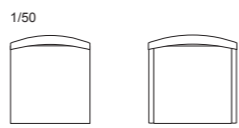

MD-503S
W525・D578・H730
(SH400)

MD-503A
W585・D583・H730
(SH400)・AH580

MD-107L

DINING TABLE ダイニングテーブル

無垢素材を、天板・脚部全てにミニマルなモダンデザインに表現したダイニングテーブル。

うずくりされた無垢天板は素材感を最大限に活かし、低く抑ええた天板高さは安定感を演出します。