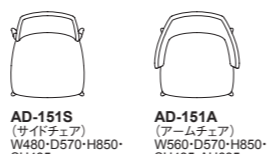

1/50

AD-151S
(サイドチェア)
W480-D570-H850-
SH435

AD-151A
(アームチェア)
W560-D570-H850-
SH435-AH635

LIBERTA II [リベルタ デウエ]

Table

シャープなデザインが特徴のリベルタはミニマなデザインを活かすため、より薄い天板厚とエッジの効いた脚部が特徴でした。その為、最大寸法がスモールダイニングサイズのW1500×D800が最大でしたが、リベルタ デウエでは軽やかさをそのままに、厚みを増した天板と強度断面を増した楕円形状のホワイトアッシュ材の脚によって、W1800×D900のサイズまで対応できるようになりました。