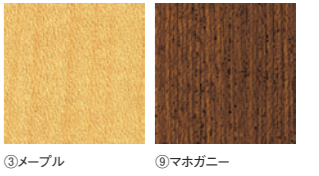

014-MODEL | 014 モデル キャビネット

厚みを持たせたトップとサイドパネルでしっかり組み上げられたサイドボードキャビネットシリーズ。
組み立て式の収納家具にはないしっかりとした剛性感と細部の削り込みが美しい収納家具です。
ハードウェアにもこだわり、スワロフスキー®・クリスタルを使用したオプションの把手を用意しました。

014-MODEL		
品番	仕様	プライス
NC-014C	③メープル・全13色 ⑨マホガニー	¥539,000(税込¥592,900)

本体:メープル突板・マホガニー突板、ポリウレタン塗装+抗菌トップコート

014-MODEL		
品番	仕様	プライス
NC-014TL	③メープル・全13色 ⑨マホガニー	¥537,000(税込¥590,700)

本体:メープル突板・マホガニー突板、ポリウレタン塗装+抗菌トップコート