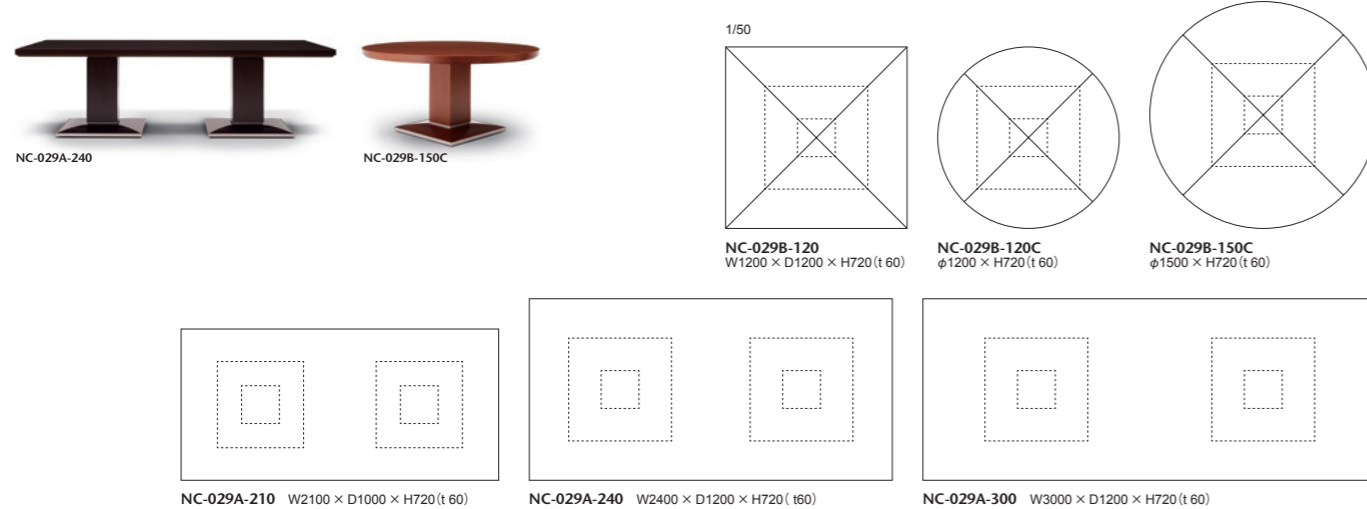

天板 / メイプル突板(貼り分け)・マホガニー 脚:メイプル突板・マホガニー、ポリウレタン塗装+抗菌トップコート ベース:ステンレススチール

025-MODEL

025 モデル ダイニングテーブル

W2100には奥行き1000とゆったりしてフォーマルシーンに使えるダイニングテーブルです。
木口には掘込みラインを入れ、特徴のある天板にしました。スクエア、ラウンドの2タイプをご用意しています。

③メイプル

025-MODEL