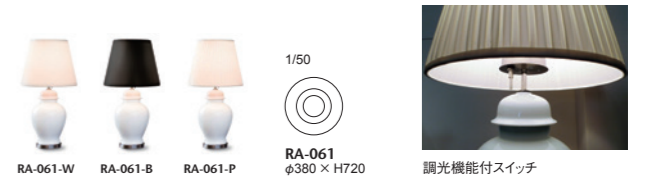

061 Lighting | 061 ライティング テーブルランプ

柔らかなラインを描く透き通るような白い陶磁器とファブリックシェードがつくる優しい光のテーブルランプです。通常より高温の1300℃以上で焼き上げられた有田の陶磁器は、低温で焼いた磁器には出せない抜けるような白さとなめらかさを持っています。シェードはプレーンな白と黒、クラシカルな白のプリーツタイプからお選び下さい。本体シェード下に備わった調光機能付きのスイッチが光を柔らかかにコントロールします。

品番	本体	シェード	プライス	
			W・B(プレーン)	P(シルキーホワイト)
RA-061	支柱・クロームメッキ/本体・磁器 ベース・ホワイトブロンズ	布 (プレーンホワイト・プレーンブラック・シルキーホワイト)	¥289,000 (税込¥317,900)	¥294,000 (税込¥323,400)

本体:陶磁器(有田焼) 支柱:ベース:スチール、クロームメッキ仕上 シェード:布(プレーンホワイト・プレーンブラック・シルキーホワイト) スイッチ:調光機能付 E17 クリプトン球 90W

071H Lighting | 071H ライティング フロアスタンド

RA-071は、全身をシェイプさせたフォルムと、ブラックな意匠との相乗効果で引き締まった存在感のあるフロアスタンド照明です。シェードはコンパクトなサイズのブラックのプレーンなスタイル。光と影のコントラストがより引き立ちます。本体シェード下に備わった調光機能付きのスイッチが光を柔らかかにコントロールします。