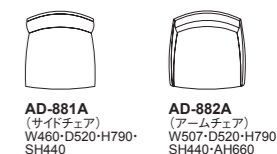

AD-881A / AD-882A 背・座: 布張り(a~esランク)、ウレタンフォーム 背: 成型合板 マホガニー突板、ホワイトシカモア突板
脚: ビーチ材、ポリウレタン塗装+抗菌トップコート

ブラバート取付+¥2,800
(税込 ¥ 3,080)

AD-881A

AD-882A

1/50

AD-881A
(サイドチェア)
W460-D520-H790-
SH440

AD-882A
(アームチェア)
W507-D520-H790-
SH440-AH660