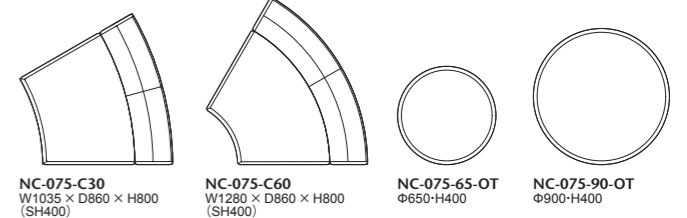

NC-075-C30
W1035 × D860 × H800
(SH400)

NC-075-C60
W1280 × D860 × H800
(SH400)

NC-075-65-OT
φ650×H400

NC-075-90-OT
φ900×H400

065-MODEL | FRENCH BARRELBACK SOFA (フレンチ バレルバック ソファ)

本体下地にウェーブバネを使用し、座クッションにはポケットコイルとスーパーソフトウレタンを用いました。アームから背、本体下まで全ての縁取りにはオーク材が使われ、背のクッションにはセミハードからスーパーソフトまで数種類のウレタンクッションを使用しています。1人用のラウンジチェアにはキャスター脚を使用してオフィスなどでの利便性も追求しました。