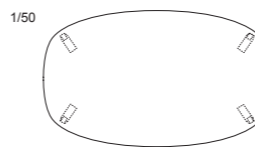

MD-502-150
W1500・D900・H700(t 45)