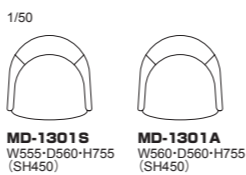

MD-1301S
W555-D560-H755
(SH450)

MD-1301A
W560-D560-H755
(SH450)