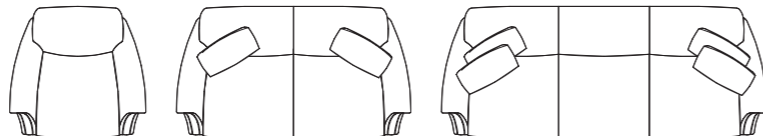

1/50

NC-016-1P
W900 × D880 × H850 (SH410) AH600

NC-016-2P
W1550 × D880 × H850 (SH410) AH600 (Sクッション×2)

NC-016-3P
W2150 × D880 × H850 (SH410) AH600 (Sクッション×4)

030-MODEL | 030 モデル ソファ/オットマン

緩やかなテーパラインとカーブしたアームがエレガントなソファシリーズです。十分にくつろいでいただけるフルサイズのソファは、高さ900のハイバックの背クッションに、柔らかなウレタン素材を使用。座は、本体がウェーブスプリング、座クッションにポケットコイルを使用することによって、よりリラックスした座り心地を提供します。