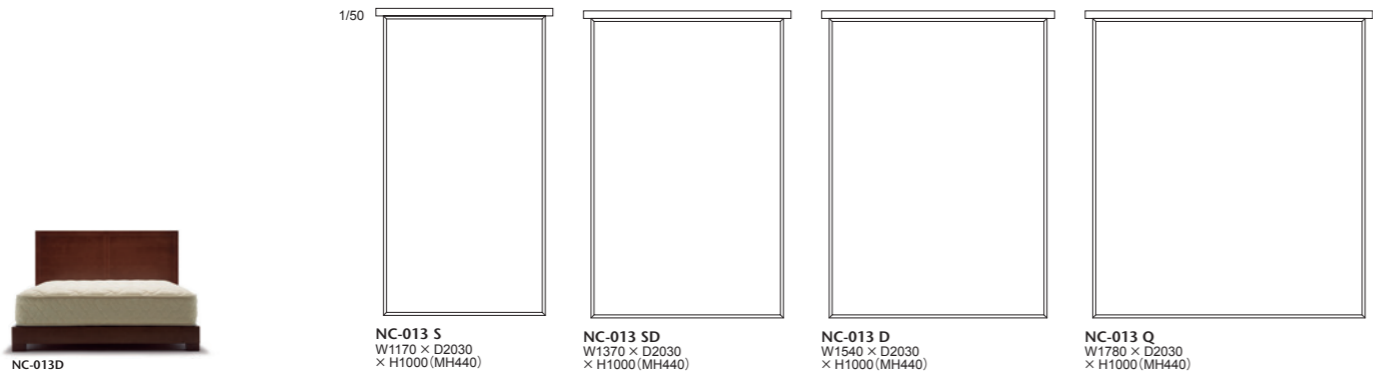

012-MODEL | 012 モデル 布張りベッド

ヘッドボード、フレームともにファブリックでカバーリングしたスタイル。
ヘッドボードは背面まで仕上げているので、お部屋の中央にセットして間仕切りとしてもお使いいただけます。
脚部は木製とアルミダイカストからお選びいただけます。マットレスには、全米ホテルシェアNo.1のサータ社オリジナルマットレスを使用しています。

012-MODEL		ヘッドボード・フレーム…AD COREファブリック(a~esランク)							
品番	脚	ヌード	a	b	c	d	ea	e	es
NC-012S	メープル 全13色 ALは¥14,000up (税込¥15,400)	¥592,000 (税込¥651,200)	¥614,000 (税込¥675,400)	¥632,000 (税込¥695,200)	¥648,000 (税込¥712,800)	¥681,000 (税込¥749,100)	¥705,000 (税込¥775,500)	¥787,000 (税込¥865,700)	¥817,000 (税込¥898,700)
NC-012SD		¥642,000 (税込¥706,200)	¥666,000 (税込¥732,600)	¥684,000 (税込¥752,400)	¥699,000 (税込¥768,900)	¥733,000 (税込¥806,300)	¥783,000 (税込¥861,300)	¥898,000 (税込¥987,800)	¥939,000 (税込¥1,032,900)
NC-012D		¥706,000 (税込¥776,600)	¥729,000 (税込¥801,900)	¥746,000 (税込¥820,600)	¥760,000 (税込¥836,000)	¥796,000 (税込¥875,600)	¥846,000 (税込¥930,600)	¥963,000 (税込¥1,067,300)	¥1,004,000 (税込¥1,104,400)
NC-012Q		¥801,000 (税込¥881,100)	¥823,000 (税込¥905,300)	¥839,000 (税込¥922,900)	¥858,000 (税込¥943,800)	¥890,000 (税込¥979,000)	¥937,000 (税込¥1,030,700)	¥1,120,000 (税込¥1,232,000)	¥1,171,000 (税込¥1,288,100)

ヘッドボード・本体フレーム・布張り(a~esランク)カバーリング、ウレタンフォーム 脚:メープル材、ポリウレタン塗装+抗菌トップコート、アルミ(ポリッシュ・黒鏡面・ブロンズ) マットレス:オリジナル サータ社(ボスチャーノーマルマットレス) AL:アルミ脚

013-MODEL | 013 モデル 木製ベッド

ヘッドボード、フレームに厳選したメープル材を使用して作り込みのしっかりしたベッドに仕上げました。
ヘッドボードは背面まで仕上げているので、お部屋の中央にセットして間仕切りとしてもお使いいただけます。
マットレスには、全米ホテルシェアNo.1のサータ社オリジナルマットレスを使用しています。

013-MODEL		メープル・全13色	
品番	ヘッドボード・フレーム・脚		
NC-013S	メープル・全13色	¥742,000(税込¥816,200)	
NC-013SD		¥789,000(税込¥867,900)	
NC-013D		¥863,000(税込¥949,300)	
NC-013Q		¥962,000(税込¥1,058,200)	

ヘッドボード・本体フレーム:メープル材 脚:メープル材、ポリウレタン塗装+抗菌トップコート マットレス/オリジナル サータ社(ボスチャーノーマルマットレス)

014-MODEL | 014 モデル キャビネット