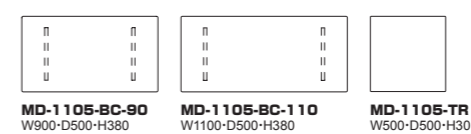

ベンチ/トレイ/クッション