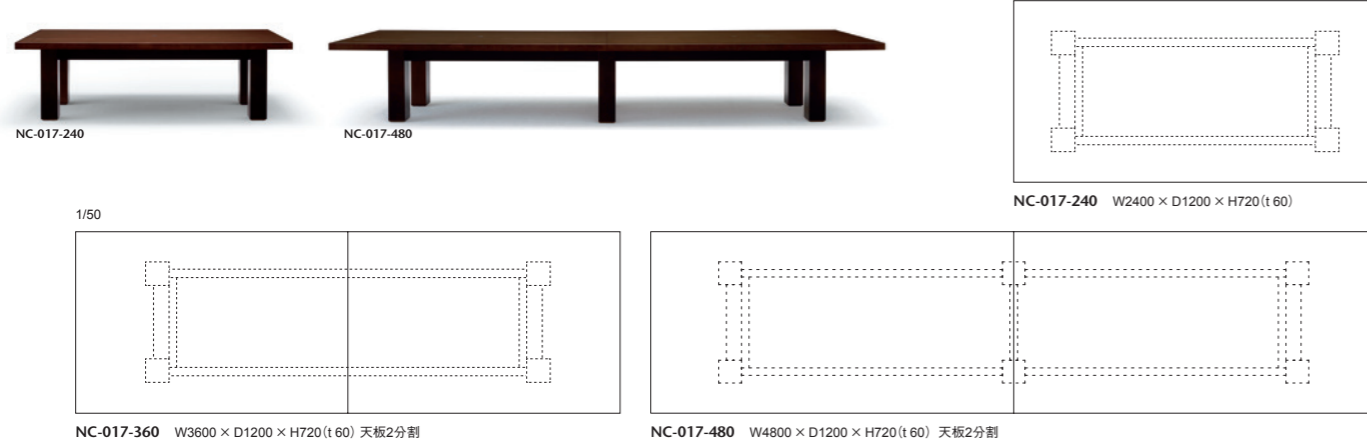

017-MODEL 017N-MODEL

017 017N モデル
カンファレンステーブル

最大で4.8メートルの天板サイズを擁する、大型のカンファレンステーブルです。
バリエーションW4800 / W3600 / W2400の重厚な厚みの天板と安定感のあるしっかりとした脚部は、
その大きさと相まって非常に存在感のあるテーブルになりました。2025年よりオーク材のバリエーションを追加しました。

017-MODEL 017N-MODEL

品番	天板	脚	240: W2400×D1200	360: W3600×D1200	480: W4800×D1200
NC-017	メイプル N色全13色	メイプル N色全13色	¥656,000 (税込¥721,600)	¥901,000 (税込¥991,100)	¥1,160,000 (税込¥1,276,000)
NC-017N	オーク D色全9色	オーク D色全9色	¥690,000 (税込¥759,000)	¥935,000 (税込¥1,028,500)	¥1,194,000 (税込¥1,313,400)

017-MODEL 天板:メイプル突板 脚:メイプル突板 017N-MODEL 天板:オーク突板 脚:オーク突板、ポリウレタン塗装+抗菌トップコート