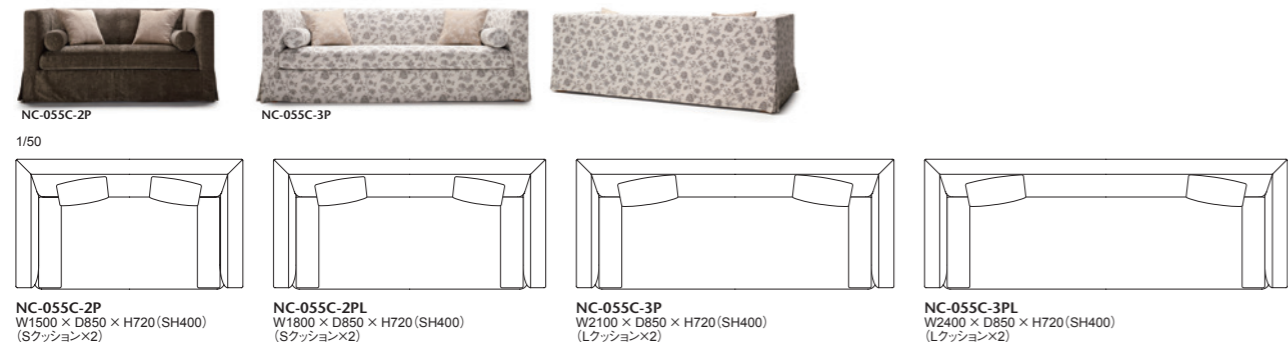

055-MODEL | SAVOY TUFTED SOFA (サヴォイ タフト ソファ)

2人用から3.5人用まで4種類のサイズを用意、様々な広さの空間にマッチングします。ボタン紋りは背の動きに連動するように、フレームに止めるのではなく、背のクッション材に止められています。羽毛のような柔らかさながら、型くずれや、へたりの少ない長く使えるソファに仕上げました。

055-MODEL		背・座…AD CORE ファブリック (a~esランク)							
品番	脚部	ヌード	a	b	c	d	ea(革)	e(革)	es(革)
NC-055BC-2P	木製 全5色 (D-1~D-5)	¥326,000 (税込¥358,600)	¥349,000 (税込¥383,900)	¥371,000 (税込¥408,100)	¥395,000 (税込¥434,500)	¥443,000 (税込¥487,300)	¥503,000 (税込¥553,300)	¥680,000 (税込¥748,000)	¥711,000 (税込¥782,100)
NC-055BC-2PL		¥365,000 (税込¥401,500)	¥392,000 (税込¥431,200)	¥417,000 (税込¥458,700)	¥443,000 (税込¥487,300)	¥499,000 (税込¥548,900)	¥570,000 (税込¥627,000)	¥779,000 (税込¥856,900)	¥816,000 (税込¥897,600)
NC-055BC-3P		¥412,000 (税込¥453,200)	¥442,000 (税込¥486,200)	¥469,000 (税込¥515,900)	¥500,000 (税込¥550,000)	¥560,000 (税込¥616,000)	¥640,000 (税込¥704,000)	¥885,000 (税込¥973,500)	¥927,000 (税込¥1,019,700)
NC-055BC-3PL		¥446,000 (税込¥490,600)	¥479,000 (税込¥526,900)	¥508,000 (税込¥558,800)	¥542,000 (税込¥596,200)	¥610,000 (税込¥671,000)	¥700,000 (税込¥770,000)	¥977,000 (税込¥1,074,700)	¥1,027,000 (税込¥1,129,700)

座:鋼製ウェーブパネ+多層ウレタンフォーム 背:弾性ベルト+多層ウレタンフォーム 脚部:堅木材、ポリウレタン塗装+抗菌トップコート 置クッション:丸クッションウレタンフォーム ヌードにはベースファブリックが張られています

055C-MODEL | SAVOY TUFTED SOFA+SLIPCOVERED (サヴォイ タフト ソファ+スリッカバー)

55Cモデルの背のボタン紋りは、スリッカバーの中にも存在します。表面のカバーでは柔らかな表情のラインを、カバーを取り外せば違った印象を空間に与えます。スリットスカートを持ったスリッカバー(カバーリング)は、豊かな変化あるインテリアシーンをお楽しみいただけます。生活されるインテリアシーンに合わせて表情を変えて楽しむ事ができます。