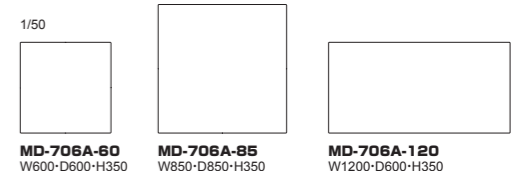

MD-706A-60 W600-D600-H350 MD-706A-85 W850-D850-H350 MD-706A-120 W1200-D600-H350

MD-103NL A-mode Heritage

LOUNGE CHAIR ラウンジチェア

人気の103ラウンジチェアを基本モジュールから見直し、生まれ変わったのがMD-103NLです。
オーク材の素材感を活かしたフレームは、アーム部のカーブを削り込み柔らかな触れ心地です。よりリラックスしていただけるようオットマンもご用意しました。

103NL モデル ラウンジチェア ローバック/ハイバック/オットマン

品番	フレーム	ヌード	a	b	c	d	ea	e	es
MD-103NL-L (ローバック)	オーク・全9色	¥174,000 (税込¥191,400)	¥179,000 (税込¥196,900)	¥186,000 (税込¥204,600)	¥195,000 (税込¥214,500)	¥210,000 (税込¥231,000)	¥240,000 (税込¥264,000)	¥273,000 (税込¥300,300)	¥291,000 (税込¥320,100)
MD-103NL-H (ハイバック)		¥191,000 (税込¥210,100)	¥200,000 (税込¥220,000)	¥210,000 (税込¥231,000)	¥220,000 (税込¥242,000)	¥238,000 (税込¥261,800)	¥275,000 (税込¥302,500)	¥320,000 (税込¥352,000)	¥344,000 (税込¥378,400)
MD-103NL-OT (オットマン)		¥66,000 (税込¥72,600)	¥72,000 (税込¥79,200)	¥75,000 (税込¥82,500)	¥78,000 (税込¥85,800)	¥87,000 (税込¥95,700)	¥97,000 (税込¥106,700)	¥123,000 (税込¥135,300)	¥132,000 (税込¥145,200)

背・座:張り(a~esランク) 座面:弾性ベルトクロス編み、多層ウレタンフォーム フレーム:オーク材 ブラバート付(フェルト・スリップ)、ポリウレタン塗装+抗菌トップコート