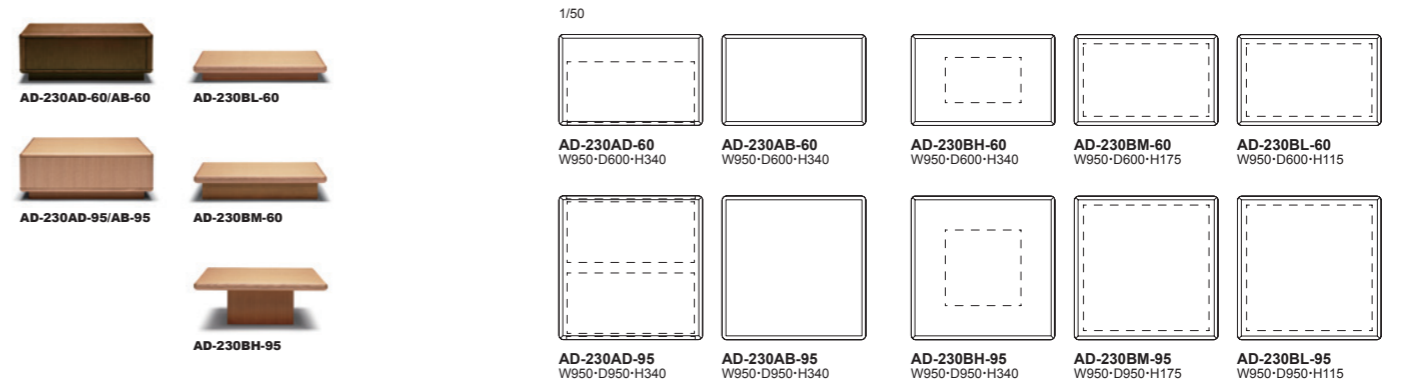

MESSA: Living Table | リビング テーブル

品番	本体・台輪	95: W950×D950	60: W950×D600
AD-230AD (引き出し付)	オーク材・全13色	¥426,000 (税込¥468,600)	¥287,000 (税込¥315,700)
AD-230AB		¥287,000 (税込¥315,700)	¥223,000 (税込¥245,300)

品番	本体・台輪	95: W950×D950	60: W950×D600
AD-230BH (H340)	オーク材・全13色	¥188,000 (税込¥206,800)	¥173,000 (税込¥190,300)
AD-230BM (H175)		¥187,000 (税込¥205,700)	¥171,000 (税込¥188,100)
AD-230BL (H115)		¥186,000 (税込¥204,600)	¥168,000 (税込¥184,800)

AD-230AD 天板:本体:オーク材+オーク材突板 台輪:オーク突板 引出し:内部 オーク材突板 アンダーマウントソフトクローズ 塗装:ポリウレタン塗装+抗菌トップコート
AD-230AB 天板:オーク材+オーク材突板 台輪:オーク材突板 塗装:ポリウレタン塗装+抗菌トップコート
AD-230BH/BM/BL 天板:オーク材+オーク材突板 台輪:オーク材突板 塗装:ポリウレタン塗装+抗菌トップコート