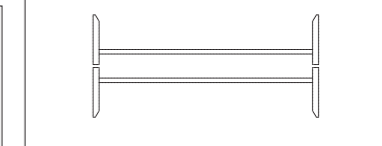

AD-887(240) W2400-D1200-H720(t 40)