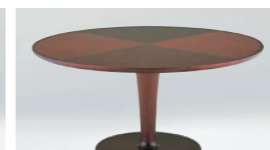

AD-033HL-150