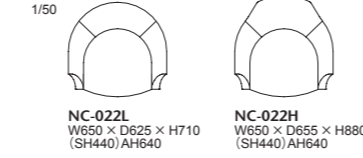

030L-MODEL | 030L モデル エグゼクティブチェア

様々な用途に対応するフレキシブルなパーソナルチェア。ポケットコイルを使用した座面で、ゆとりある座り心地をキープしながらコンパクトなサイジング。
キャスターが本体に付いた脚部によりオフィスからプライベートルーム、リビングまでその用途は広がります。