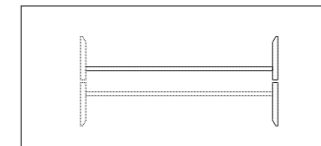

AD-887(210) W2100-D1000-H720(t 40)