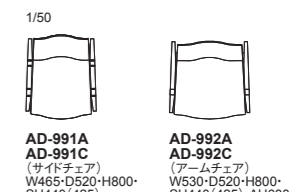

AD-991A
AD-991C
(サイドチェア)
W465-D520-H800-
SH440 (425)

AD-992A
AD-992C
(アームチェア)
W530-D520-H800-
SH440 (425)-AH630

SPADA [スパーダ]

Side Chair / Dining Table

曲げ木を驚く程シェイブしたビーチ材を脚部に用いたスパーダシリーズ。シンプルなデザインだからこそ求められる高度な加工技術。その使用感は、華奢なフォルムからは想像出来ない程、しっかりとした安定感があります。細くテーパ加工された脚部のテーブルと合わせてお使い下さい。