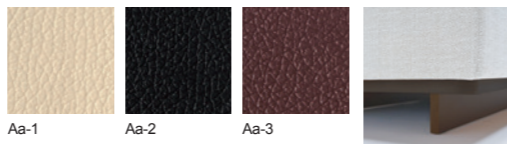

MD-1105

SOFA システムソファ

アメリカンモダン住宅のインテリアシーンをイメージさせるゆったりとした奥行きとシンプルなフォルムのシステムソファ。オプションとして左右のアームが装着可能になり、アームクッションと共に豊かなレイアウトプランにお使いいただけます。

オプション：ベースフレーム革
3色のレザーよりお選びいただけます。

1105 モデル ソファ S (D:900)

品番	脚部	ヌード	a	b	c	d	ea	e	es
MD-1105-S-90 ソファ 1P	ホワイトアッシュ・全9色	¥254,000 (税込¥279,400)	¥273,000 (税込¥300,300)	¥287,000 (税込¥315,700)	¥300,000 (税込¥330,000)	¥328,000 (税込¥360,800)	¥353,000 (税込¥388,300)	¥441,000 (税込¥485,100)	¥499,000 (税込¥548,900)
MD-1105-S-90-OP オプション ベースフレーム革	革・全3色	¥15,000 (税込¥16,500)							
MD-1105-S-110 ソファ 1P	ホワイトアッシュ・全9色	¥287,000 (税込¥315,700)	¥305,000 (税込¥335,500)	¥321,000 (税込¥353,100)	¥333,000 (税込¥366,300)	¥362,000 (税込¥398,200)	¥410,000 (税込¥451,000)	¥525,000 (税込¥577,500)	¥593,000 (税込¥652,300)
MD-1105-S-110-OP オプション ベースフレーム革	革・全3色	¥32,000 (税込¥35,200)							
MD-1105-S-140 ソファ 1P	ホワイトアッシュ・全9色	¥335,000 (税込¥368,500)	¥374,000 (税込¥411,400)	¥399,000 (税込¥438,900)	¥427,000 (税込¥469,700)	¥477,000 (税込¥524,700)	¥511,000 (税込¥562,100)	¥666,000 (税込¥732,600)	¥762,000 (税込¥838,200)
MD-1105-S-140-OP オプション ベースフレーム革	革・全3色	¥32,000 (税込¥35,200)							
MD-1105-S-180 ソファ 3P	ホワイトアッシュ・全9色	¥400,000 (税込¥440,000)	¥424,000 (税込¥466,400)	¥446,000 (税込¥490,600)	¥466,000 (税込¥512,600)	¥513,000 (税込¥564,300)	¥544,000 (税込¥598,400)	¥691,000 (税込¥760,100)	¥787,000 (税込¥865,700)
MD-1105-S-180-OP オプション ベースフレーム革	革・全3色	¥45,000 (税込¥49,500)							
MD-1105-S-220 ソファ 3PL	ホワイトアッシュ・全9色	¥470,000 (税込¥517,000)	¥500,000 (税込¥550,000)	¥523,000 (税込¥575,300)	¥546,000 (税込¥600,600)	¥610,000 (税込¥671,000)	¥657,000 (税込¥722,700)	¥847,000 (税込¥931,700)	¥972,000 (税込¥1,069,200)
MD-1105-S-220-OP オプション ベースフレーム革	革・全3色	¥45,000 (税込¥49,500)							
MD-1105-OT-S-90 オットマン	ホワイトアッシュ・全9色	¥179,000 (税込¥196,900)	¥190,000 (税込¥209,000)	¥196,000 (税込¥215,600)	¥202,000 (税込¥222,200)	¥216,000 (税込¥237,600)	¥229,000 (税込¥251,900)	¥270,000 (税込¥297,000)	¥298,000 (税込¥327,800)
MD-1105-OT-S-90 オプション ベースフレーム革	革・全3色	¥15,000 (税込¥16,500)							
MD-1105-OT-S-110 オットマン	ホワイトアッシュ・全9色	¥195,000 (税込¥214,500)	¥205,000 (税込¥225,500)	¥211,000 (税込¥232,100)	¥218,000 (税込¥239,800)	¥232,000 (税込¥255,200)	¥246,000 (税込¥270,600)	¥289,000 (税込¥317,900)	¥318,000 (税込¥349,800)
MD-1105-OT-S-110 オプション ベースフレーム革	革・全3色	¥32,000 (税込¥35,200)							

1105 モデル ソファ L (D:1100)