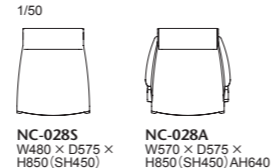

NC-028S W480 × D575 × H850 (SH450)
NC-028A W570 × D575 × H850 (SH450) AH640

005-MODEL | 005 モデル テーブル

ソリッドメープルのストレートなラインの脚部と厚みのある天板を組み合わせた最もシンプルなテーブルシリーズ。スクエアとラウンド天板のバリエーション、ラウンドタイプの天板トップはメープル材の張り分けを施しています。サイズバリエーションは、スクエアW2100 / W1800 / W1500、ラウンドφ1500 / φ1200 / φ900と、大きなサイズもご用意しています。

005-MODEL					
品番	天板	脚	150: W1500×D900	180: W1800×D900	210: W2100×D900
NC-005A	メープル 全 13 色	メープル 全 13 色	¥228,000 (税込¥250,800)	¥247,000 (税込¥271,700)	¥275,000 (税込¥302,500)
品番	天板	脚	90: φ900	120: φ1200	150: φ1500
NC-005B	メープル 全 13 色	メープル 全 13 色	¥221,000 (税込¥243,100)	¥279,000 (税込¥306,900)	¥479,000 (税込¥526,900)

A. 天板:メープル突板 脚:メープル材、ホリウレタン塗装+抗菌トップコート
B. 天板:メープル突板(貼り分け) 脚:メープル材、ホリウレタン塗装+抗菌トップコート