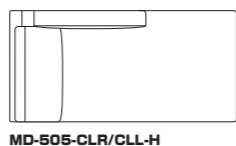

MD-505-CLR/CLL-H
W733・D1500・H960 (SH400)・AH600
(図はMD-505-CLL-H左肘)