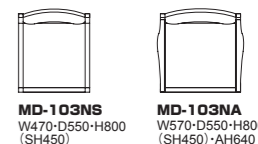

MD-103NS
W470・D550・H800
(SH450)

MD-103NA
W570・D550・H800
(SH450)・AH640

MD-701BC

A-mode Heritage

BENCH ベンチ

ダイニングテーブルにマッチするナチュラルな仕上がり感のベンチです。

奥行きのゆったりとしたサイズ感はある脚部と共に安定感を出しています。

701BC モデル ベンチ

品番	脚部	ヌード	a	b	c	d	ea	e	es
MD-701BC-B-150 (クッション無し)	オーク・全9色	¥222,000(税込¥244,200)							
MD-701BC-B-180 (クッション無し)		¥244,000(税込¥268,400)							
MD-701BC-B-210 (クッション無し)		¥279,000(税込¥306,900)							
MD-701BC-C-150	オーク・全9色	¥258,000 (税込¥283,800)	¥263,000 (税込¥289,300)	¥266,000 (税込¥292,600)	¥268,000 (税込¥294,800)	¥275,000 (税込¥302,500)	¥284,000 (税込¥312,400)	¥307,000 (税込¥337,700)	¥317,000 (税込¥348,700)
MD-701BC-C-180		¥285,000 (税込¥313,500)	¥289,000 (税込¥317,900)	¥293,000 (税込¥322,300)	¥297,000 (税込¥326,700)	¥304,000 (税込¥334,400)	¥326,000 (税込¥358,600)	¥358,000 (税込¥393,800)	¥372,000 (税込¥409,200)
MD-701BC-C-210		¥325,000 (税込¥357,500)	¥327,000 (税込¥359,700)	¥330,000 (税込¥363,000)	¥333,000 (税込¥366,300)	¥342,000 (税込¥376,200)	¥375,000 (税込¥412,500)	¥420,000 (税込¥462,000)	¥438,000 (税込¥481,800)

MD-701BC-B 座:オーク無垢材(うずくり加工) 脚:オーク突板・アジャスター付、ポリウレタン塗装+抗菌トップコート
MD-701BC-C 座:クッション:張り(a~esランク) オーク無垢材(うずくり加工) 脚:オーク突板・アジャスター付、ポリウレタン塗装+抗菌トップコート