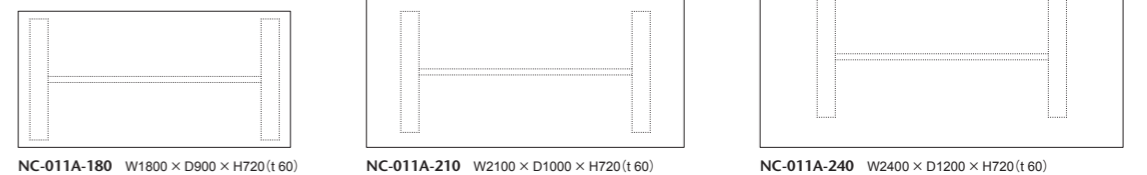

NC-011B-120 φ1200 × H720 (t.60) NC-011B-150 φ1500 × H720 (t.60)

NC-011A-180 W1800 × D900 × H720 (t.60) NC-011A-210 W2100 × D1000 × H720 (t.60) NC-011A-240 W2400 × D1200 × H720 (t.60)