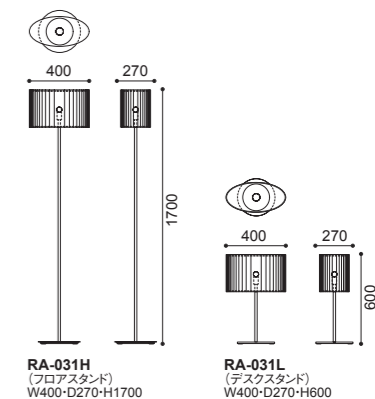

※製品は国内で受注生産にて製作していますが、受注数に限りがあります。納期等、詳しくはお問い合わせください。 AD CORE | 79