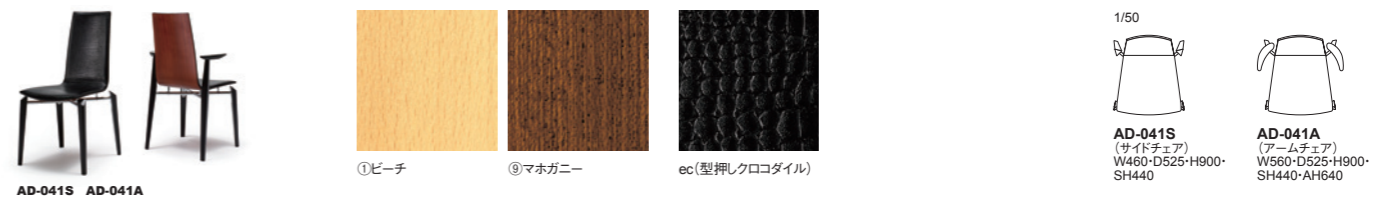

CERVO III: Side Chair | サイドチェア (スタッキング)

品番	背・座	ヌード	a	b	c	d	ea	e	es・ec
AD-041S	①ビーチ・全13色 (ファブリック)・a~es・ecランク	¥75,000 (税込¥82,500)	¥79,000 (税込¥86,900)	¥84,000 (税込¥92,400)	¥87,000 (税込¥95,700)	¥93,000 (税込¥102,300)	¥105,000 (税込¥115,500)	¥114,000 (税込¥125,400)	¥125,000 (税込¥137,500)
		¥81,000 (税込¥89,100)	¥85,000 (税込¥93,500)	¥90,000 (税込¥99,000)	¥93,000 (税込¥102,300)	¥101,000 (税込¥111,100)	¥114,000 (税込¥125,400)	¥120,000 (税込¥132,000)	¥130,000 (税込¥143,000)

●このイスはスタッキングタイプです。スタッキング台車は受注生産にて承ります。 プラバート取付+¥2,800 (税込 ¥ 3,080)

CERVO III: Arm Chair | アームチェア (スタッキング)

品番	背・座	ヌード	a	b	c	d	ea	e	es・ec
AD-041A	①ビーチ・全13色 (ファブリック)・a~es・ecランク	¥101,000 (税込¥111,100)	¥104,000 (税込¥114,400)	¥109,000 (税込¥119,900)	¥113,000 (税込¥124,300)	¥118,000 (税込¥129,800)	¥129,000 (税込¥141,900)	¥139,000 (税込¥152,900)	¥148,000 (税込¥162,800)
		¥107,000 (税込¥117,700)	¥113,000 (税込¥124,300)	¥117,000 (税込¥128,700)	¥119,000 (税込¥130,900)	¥127,000 (税込¥139,700)	¥138,000 (税込¥151,800)	¥146,000 (税込¥160,600)	¥156,000 (税込¥171,600)

●このイスはスタッキングタイプです。スタッキング台車は受注生産にて承ります。 プラバート取付+¥2,800 (税込 ¥ 3,080)
AD-041S / AD-041A 背・座: 張り(a~es・ecランク)、成型合板 ビーチ突板、マホガニー突板、ウレタンフォーム 脚: ビーチ材、ポリウレタン塗装+抗菌トップコート
フレーム: スチールパーツ(クロームメッキ or ブラック)