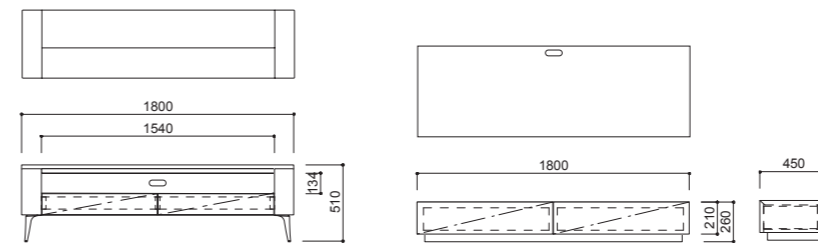

CA-016W-HC
W1800・D450・H510 (W・H530)
(図はアルミ脚)

CA-017-L
W1800・D600・450・H260