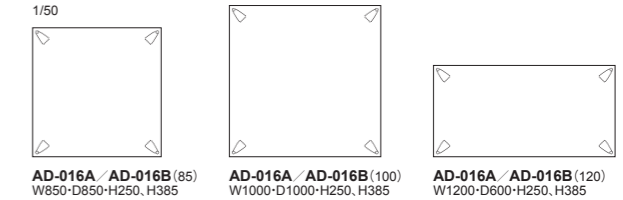

AD-016A / AD-016B (85)
W850-D850-H250, H385

AD-016A / AD-016B (100)
W1000-D1000-H250, H385

AD-016A / AD-016B (120)
W1200-D600-H250, H385