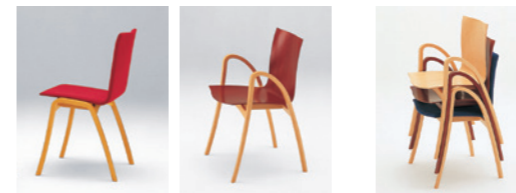

AD-991A

AD-992C

スタッキングが可能です。