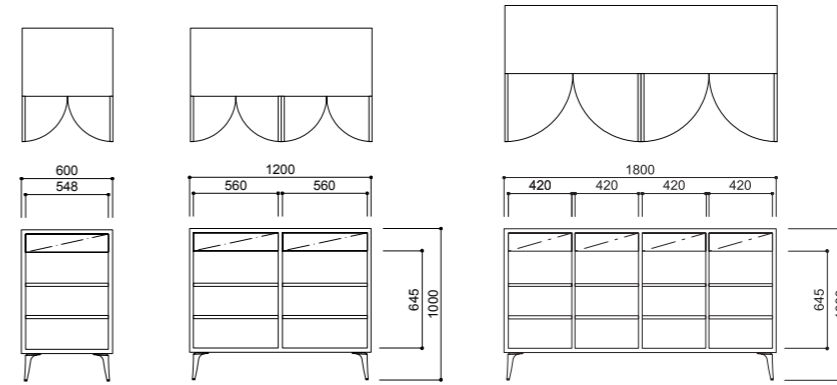

CA-012S
W600・D470・H1010 (W・H1030)
(図はアルミ脚)

CA-012M
W1200・D470・H1010 (W・H1030)
(図はアルミ脚)

CA-012L
W1800・D470・H1010 (W・H1030)
(図はアルミ脚)