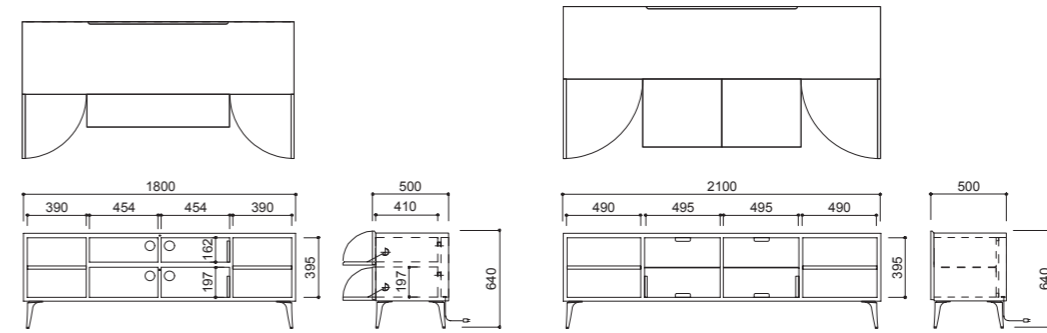

CA-001 本体:メープル突板、脚:メープル材、アルミ(ポリッシュ・黒鏡面仕上・ブロンズ) 内部:ポリエステル合板(白) ポリウレタン塗装+抗菌トップコート

CASSA: Cabinet | キャビネット

品番	品名	サイズ	脚	③メープル・全13色	⑧チーク
CA-012S	キャビネット	W: 600	W:メープル・全13色 AL:アルミ(ポリッシュ・黒鏡面・ブロンズ) ¥14,000UP(税込¥15,400)	¥284,000(税込¥312,400)	¥297,000(税込¥326,700)
CA-012M	キャビネット	W: 1200	W:メープル・全13色 AL:アルミ(ポリッシュ・黒鏡面・ブロンズ) ¥14,000UP(税込¥15,400)	¥414,000(税込¥455,400)	¥419,000(税込¥460,900)
CA-012L	キャビネット	W: 1800	W:メープル・全13色 AL:アルミ(ポリッシュ・黒鏡面・ブロンズ) ¥14,000UP(税込¥15,400)	¥584,000(税込¥642,400)	¥602,000(税込¥662,200)

CA-012 本体:メープル突板、チーク突板 脚:メープル材、アルミ(ポリッシュ・黒鏡面仕上・ブロンズ) 内部:ポリエステル合板(白) ポリウレタン塗装+抗菌トップコート

CASSA: TV Board | TVボード

品番	品名	本体	脚	メープルTOP・全13色	クリアガラスTOP	フロストガラスTOP
CA-016W-HC	TVボード	(メープル)・全13色	M:(メープル)・全13色	¥336,000(税込¥369,600)	¥369,000(税込¥405,900)	¥416,000(税込¥457,600)
			AL:アルミ(ポリッシュ・黒鏡面・ブロンズ)	¥350,000(税込¥385,000)	¥383,000(税込¥421,300)	¥430,000(税込¥473,000)

参考耐荷重 ガラスTOP=40kg メープルTOP=50kg

CASSA: TV Board | TVボード

品番	品名	天板・本体	プライス
CA-017-L	TVボード	M:(メープル)・全13色	¥349,000(税込¥383,900)
CA-017-HO	TVボード(天板ガラスTYPE)	(天板)クリアガラス M:(メープル)・全13色	¥544,000(税込¥598,400)
		(天板)フロストガラス M:(メープル)・全13色	¥605,000(税込¥665,500)
CA-017-HM	TVボード	M:(メープル)・全13色	¥593,000(税込¥652,300)

CA-017 本体:メープル突板、ポリウレタン塗装+抗菌トップコート

1/50

CA-001 Type-A
W1800・D500・H640 (W・H660)
(図はアルミ脚)

CA-002 Type-B
W2100・D500・H640 (W・H660)
(図はアルミ脚)