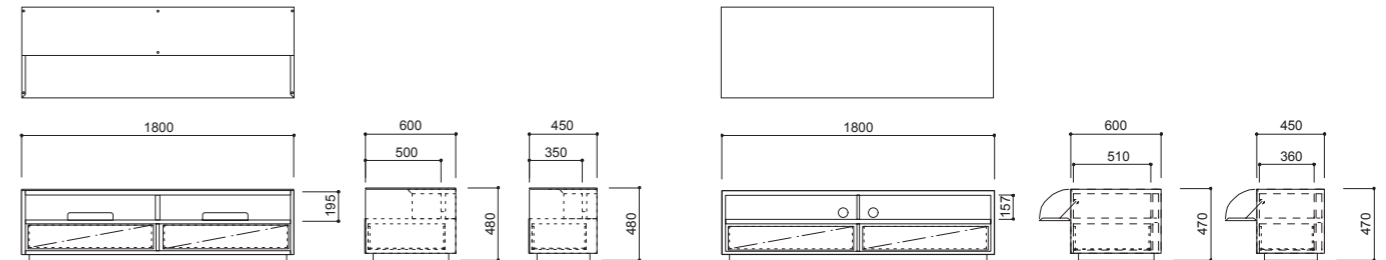

CA-017-HO
W1800・D600・450・H480

CA-017-HM
W1800・D600・450・H470