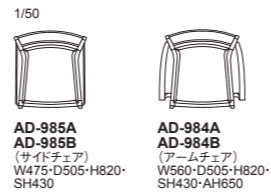

AD-985A
AD-985B
(サイドチェア)
W475-D505-H820-
SH430

AD-984A
AD-984B
(アームチェア)
W560-D505-H820-
SH430-AH650

PIATTINO [ピアッティノ]

Table

2枚の板脚を持つスクエア天板のAタイプと、円錐形に削り出した一本脚のBタイプ、脚部の腕木で天板を浮かせる構造のテーブルです。滑らかなメープルフレームには、厚い木製天板とモダンなガラス天板の2タイプがあります。