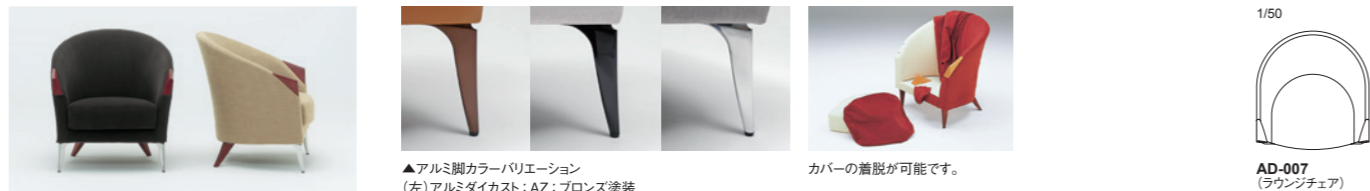

AD-007

▲アルミ脚カラーバリエーション
(左)アルミダイキャスト: AZ: ブロンズ塗装
(中)アルミダイキャスト: AB: 黒鏡面塗装
(右)アルミダイキャスト: AL: ポリッシュ

カバーの着脱が可能です。

1/50 **AD-007**
(ラウンジチェア)
W750・D790・H850・
SH400・AH560

ERBA [エルバ]

Living Table

天板トップの、天然木の張り分けが美しいリビングテーブルです。

脚部のなめらかな曲線がシャープなスタイルの中にも柔らかな印象を与えます。高さが H400 と H450 タイプがあります。

ERBA: Living Table | リビングテーブル

品番	天板サイズ	脚部	①ビーチ(柎、矢羽貼)・全13色	②マホガニー(柎、矢羽貼)
AD-987L (H:400)	50: W500×D500	(メープル) ・全13色	¥107,000 (税込¥117,700)	¥121,000 (税込¥133,100)
	70C: φ700		¥122,000 (税込¥134,200)	¥133,000 (税込¥146,300)
100: W1000×D1000	¥179,000 (税込¥196,900)		¥197,000 (税込¥216,700)	
120: W1200×D600(楕円)	¥150,000 (税込¥165,000)		¥173,000 (税込¥190,300)	

AD-987L(H400) / AD-987H(H450) 天板: ビーチ突板 矢羽貼り、マホガニー突板 矢羽貼り 脚: メープル材、ポリウレタン塗装+抗菌トップコート