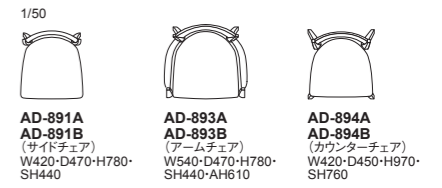

AD-891A (サイドチェア) W420-D470-H780-SH440
AD-893A (アームチェア) W540-D470-H780-SH440-AH610
AD-894A (カウンターチェア) W420-D450-H970-SH760

LIBERTA [リベルタ]

Table

浮いたようなシャープな天板にソリッドのテーパー脚部の組み合わせ。幕板を持たないミニマムなデザインは、クロームメッキ仕上げのアルミダイカストのジョイントパーツが可能にしています。天板にはシャープなエッジのテーパータイプと、柔らかな木口面のラウンドタイプを用意しました。

LIBERTA: Table (H=700) | テーブル

品番	天板サイズ	天板	脚部	①ビーチ・全13色 M: メラミン(白)
AD-892A AD-892B	80: W800×D800	(形状) T:テーパータイプ	(メープル) ・全13色	¥119,000 (税込¥130,900)
	90C: φ900		(アルミダイカスト) ・ブラック ・クロームメッキ	¥126,000 (税込¥138,600)
	120C: φ1200	R:ラウンドタイプ	(形状) ・Aタイプ	¥207,000 (税込¥227,700)
	135: W1350×D800(楕円形)		・Bタイプ	¥161,000 (税込¥177,100)
	135T: W1350×D800(角)			¥163,000 (税込¥179,300)
	150: W1500×D800			¥166,000 (税込¥182,600)

AD-892A(三角脚) 天板: ビーチ突板、メラミン(白) 脚: メープル材、ポリウレタン塗装+抗菌トップコート、アルミダイカスト(クロームメッキ or ブラック)
AD-892B(丸脚) 天板: ビーチ突板、メラミン(白) 脚: メープル材、ポリウレタン塗装+抗菌トップコート、アルミダイカスト(クロームメッキ or ブラック)