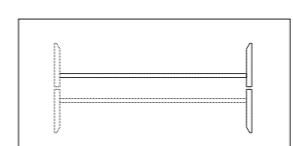

AD-887(180) W1800-D900-H720(t 40)