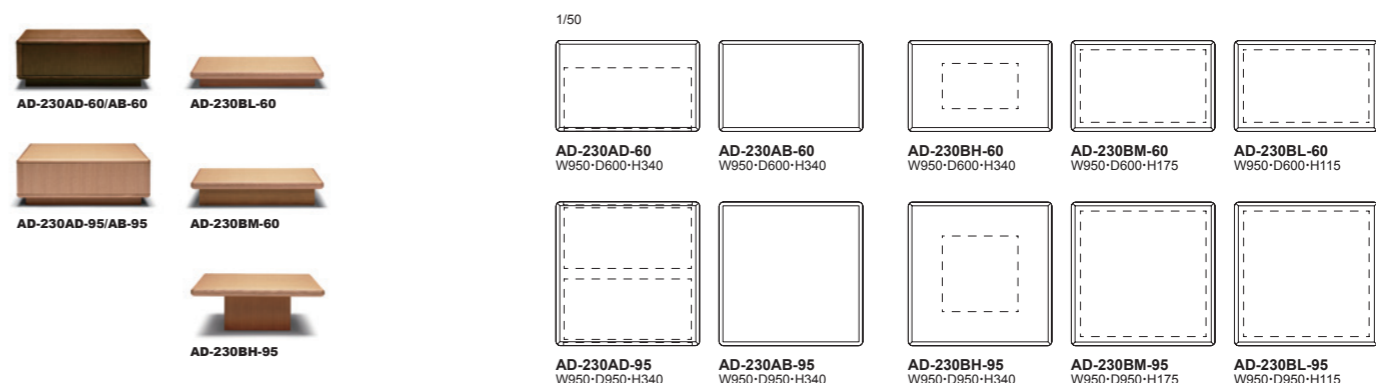

MESSA: Living Table | リビング テーブル

品番	本体・台輪	95: W950×D950	60: W950×D600
AD-230AD (引き出し付)	オーク材・全13色	¥426,000 (税込¥468,600)	¥287,000 (税込¥315,700)
AD-230AB		¥287,000 (税込¥315,700)	¥223,000 (税込¥245,300)

品番	本体・台輪	95: W950×D950	60: W950×D600
AD-230BH (H340)	オーク材・全13色	¥188,000 (税込¥206,800)	¥173,000 (税込¥190,300)
AD-230BM (H175)		¥187,000 (税込¥205,700)	¥171,000 (税込¥188,100)
AD-230BL (H115)		¥186,000 (税込¥204,600)	¥168,000 (税込¥184,800)

AD-230AD 天板:本体:オーク材+オーク材突板 台輪:オーク突板 引出し:内部 オーク材突板 アンダーマウントソフトクローズ 塗装:ポリウレタン塗装+抗菌トップコート
AD-230AB 天板:オーク材+オーク材突板 台輪:オーク材突板 塗装:ポリウレタン塗装+抗菌トップコート
AD-230BH/BM/BL 天板:オーク材+オーク材突板 台輪:オーク材突板 塗装:ポリウレタン塗装+抗菌トップコート