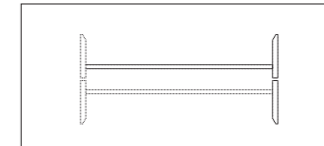

AD-887(210) W2100-D1000-H720(t 40)