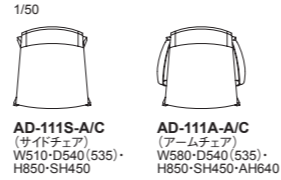

AD-111S-C AD-111A-C

カバーの着脱が可能です。

AD-111S-A/C (サイドチェア) W510-D540(535)・H850-SH450
AD-111A-A/C (アームチェア) W580-D540(535)・H850-SH450-AH640

PACE: Dining Table | ダイニングテーブル

品番	タイプ	天板サイズ	①ホワイトアッシュ	②ウォールナット
AD-115A (H=700)	スクエア 	150: W1500×D850	¥649,000(税込¥713,900)	¥713,000(税込¥784,300)
		180: W1800×D900	¥675,000(税込¥742,500)	¥752,000(税込¥827,200)
		210: W2100×D1000	¥723,000(税込¥795,300)	¥821,000(税込¥903,100)
AD-115B (H=700)	ポード 	150: W1500×D900	¥655,000(税込¥720,500)	¥723,000(税込¥795,300)
		180: W1800×D950	¥684,000(税込¥752,400)	¥760,000(税込¥836,000)
		210: W2100×D1100	¥739,000(税込¥812,900)	¥828,000(税込¥910,800)
AD-115C (H=700)	オーバル 	150: W1500×D900	¥655,000(税込¥720,500)	¥723,000(税込¥795,300)
		180: W1800×D950	¥684,000(税込¥752,400)	¥760,000(税込¥836,000)
		210: W2100×D1100	¥739,000(税込¥812,900)	¥828,000(税込¥910,800)