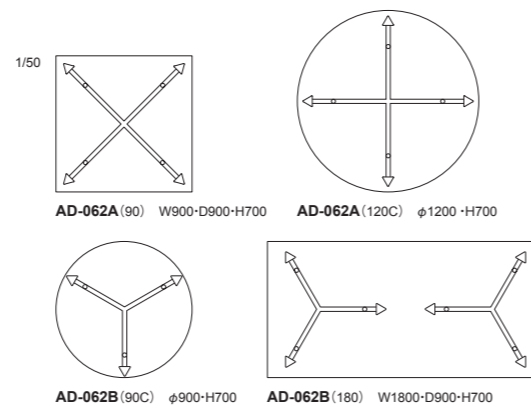

CENTRO [セントロ]

Table

シャープでクリーンなガラストップと、三角形のソリッドメープルの脚部を繋ぐシルバーのスチールフレームは、まるでガラス天板が浮遊したようなデザイン。異素材をバランス良く組み合わせたエディコアを代表するテーブルです。チェルボシリーズとの相性は抜群です。

CENTRO: Table (H=700) | テーブル A-Type

品番	天板サイズ	脚部	クリアガラス	フロストガラス
AD-872A	75: W750×D750(4本脚)	(スチールパーツ)・シルバー (メープル)・全13色	¥153,000(税込¥168,300)	¥189,000(税込¥207,900)
	90C: φ900(4本脚)		¥200,000(税込¥220,000)	¥251,000(税込¥276,100)

CENTRO: Table (H=700) | テーブル B-Type

品番	天板サイズ	脚部	クリアガラス	フロストガラス
AD-872B	80C: φ800(3本脚)	(スチールパーツ)・シルバー (メープル)・全13色	¥158,000(税込¥173,800)	¥218,000(税込¥239,800)
	150: W1500×D750(6本脚)		¥232,000(税込¥255,200)	¥298,000(税込¥327,800)
	180: W1800×D900(6本脚)		¥275,000(税込¥302,500)	¥370,000(税込¥407,000)

AD-872A(4本脚) 天板: ガラス10t(クリアガラス、フロストガラス) フレーム: スチールパイプ(シルバー)
脚: メープル材、ホリウレタン塗装+抗菌トップコート
AD-872B(3本脚、6本脚) 天板: ガラス10t(クリアガラス、フロストガラス) フレーム: スチールパイプ(シルバー)
脚: メープル材、ホリウレタン塗装+抗菌トップコート

CENTRO II [セントロ デュエ]

Table

1987年に誕生したセントロテーブルの進化バージョン。特徴はガラストップ天板のサイズアップバリエーションと、天板とメープル材脚部を繋ぐスチールフレームのカーブを描くデザインです。

CENTRO II: Table (H=700) | テーブル A-Type

品番	天板サイズ	脚部	クリア飛散防止フィルム	フロスト飛散防止フィルム
AD-062A	90: W900×D900(4本脚)	(スチールパーツ)・シルバー (メープル)・全13色	¥235,000(税込¥258,500)	¥239,000(税込¥262,900)
	120C: φ1200(4本脚)		¥346,000(税込¥380,600)	¥351,000(税込¥386,100)

CENTRO II: Table (H=700) | テーブル B-Type

品番	天板サイズ	脚部	クリア飛散防止フィルム	フロスト飛散防止フィルム
AD-062B	90C: φ900(3本脚)	(スチールパーツ)・シルバー (メープル)・全13色	¥224,000(税込¥246,400)	¥226,000(税込¥248,600)
	180: W1800×D900(6本脚)		¥393,000(税込¥432,300)	¥396,000(税込¥435,600)

AD-062A(4本脚) 天板: ガラス10t(クリアガラス・飛散防止フィルム貼り、クリアガラス・フロスト飛散防止フィルム貼り) フレーム: スチールパイプ(シルバー) 脚: メープル材、ホリウレタン塗装+抗菌トップコート
AD-062B(3本脚、6本脚) 天板: ガラス10t(クリアガラス・飛散防止フィルム貼り、クリアガラス・フロスト飛散防止フィルム貼り) フレーム: スチールパイプ(シルバー) 脚: メープル材、ホリウレタン塗装+抗菌トップコート