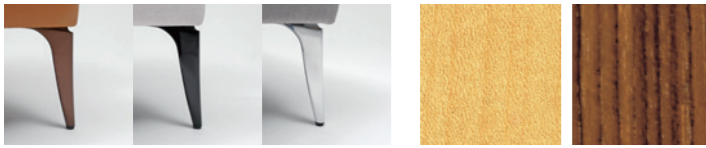

ZONA LIVING TABLE [ゾナ リビングテーブル]

Living Table

リビングスペースに異素材の組み合わせによる美しさ。デザインはあくまでもシンプルに。スクエアなフォルムがエディコアらしいスタイルを主張します。

AD-015B-1PL

AD-015A-2PL

AD-015BL-3PL

AD-015C-L

AD-015LR-L