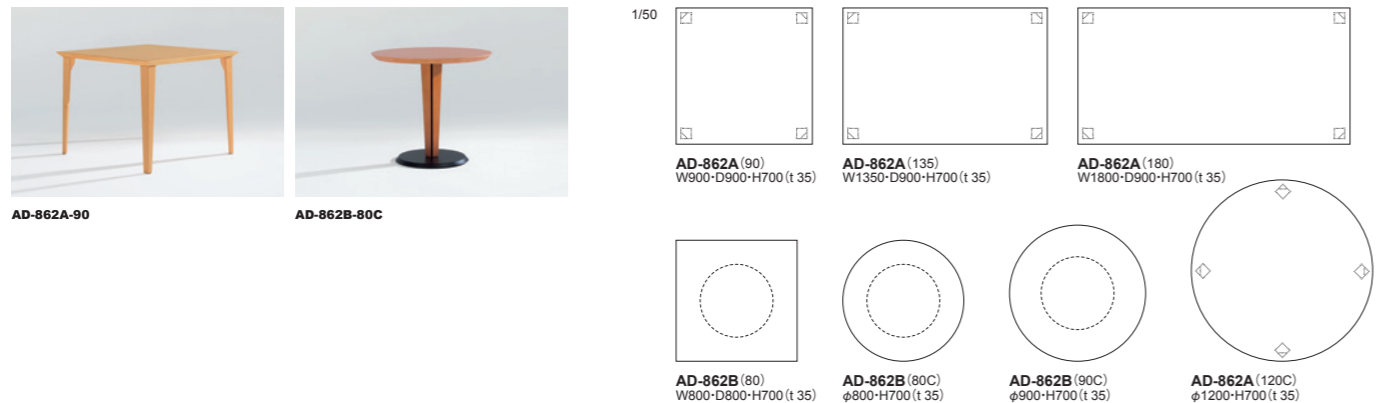

FRESCO [フレスコ]

Table

エーディコア ブランド創成期から生産しているロングセラーのテーブルです。独自の形状を持つ4本脚のAタイプと、支柱のスリットがデザインのポイントになるスチールベース一本脚のBタイプ。幕板などの構造体のないシンプルでスタイリッシュなデザインです。チェルボシリーズとの相性は抜群です。

FRESCO: Table (H=700) | テーブル A-Type

品番	天板サイズ	脚部	①ビーチ・全13色 M:メラミン(白)
AD-862A	90: W900×D900	(メーブル)・全13色	¥155,000(税込¥170,500)
	135: W1350×D900		¥196,000(税込¥215,600)
	180: W1800×D900		¥216,000(税込¥237,600)
	120C: φ1200		¥213,000(税込¥234,300)

FRESCO: Table (H=700) | テーブル B-Type

品番	天板サイズ	脚部	①ビーチ・全13色 M:メラミン(白)
AD-862B	80: W800×D800	(シナ合板)・全13色 (ベース)・ブラック	¥153,000(税込¥168,300)
	80C: φ800		¥154,000(税込¥169,400)
	90C: φ900		¥155,000(税込¥170,500)

AD-862A(4本脚) 天板: メラミン(白)、ビーチ突板 脚: メーブル材、ポリウレタン塗装+抗菌トップコート
AD-862B(1本脚) 天板: メラミン(白)、ビーチ突板 脚: スチールパイプ、シナ合板、ポリウレタン塗装+抗菌トップコート ベース: スチールプレート(黒)