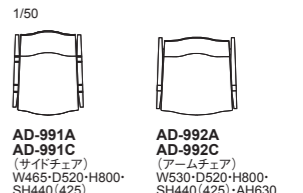

AD-991A
AD-991C
(サイドチェア)
W465-D520-H800-
SH440 (425)

AD-992A
AD-992C
(アームチェア)
W530-D520-H800-
SH440 (425)-AH630

SPADA [スパーダ]

Side Chair / Dining Table

曲げ木を驚く程シェイプしたビーチ材を脚部に用いたスパーダシリーズ。シンプルなデザインだからこそ求められる高度な加工技術。その使用感は、華やかなフォルムからは想像出来ない程、しっかりとした安定感があります。細くテーバー加工された脚部のテーブルと合わせてお使い下さい。