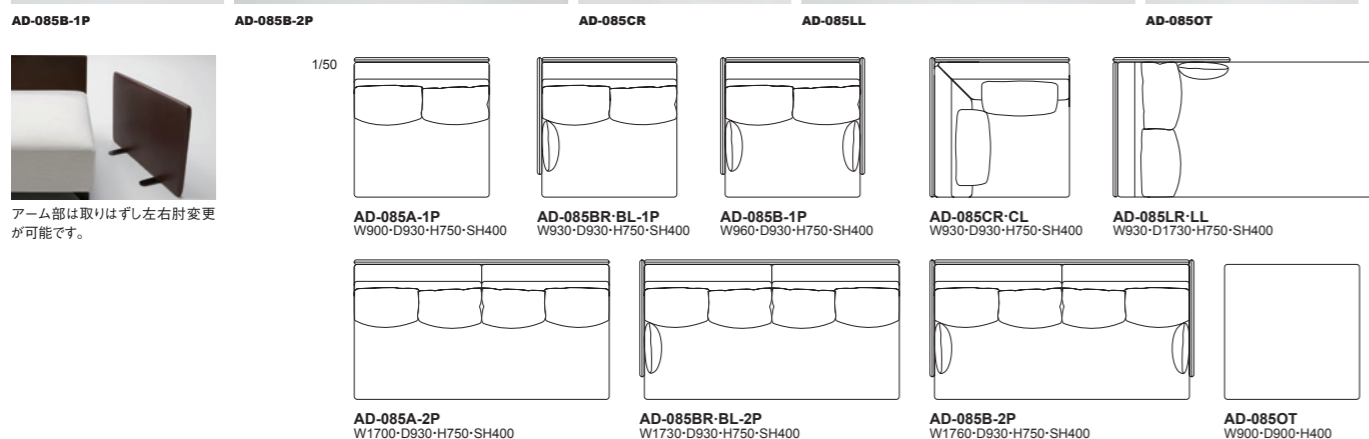

AD-085 ウレタン仕様 座: 張り(a~esランク)、ウレタンフォーム(カバーリング) アーム・背: 張り(a~esランク)、合板下地+ウレタンフォーム
置きクッション: スモールフェザー + ポリエステル綿 L:450×450、S:400×400 脚: メープル材、ポリウレタン塗装+抗菌トップコート
AD-085 ポケットコイル仕様 座: 張り(a~esランク)、ポケットコイルスプリング、ウレタンフォーム(カバーリング)
アーム・背: 張り(a~esランク)、合板下地+ウレタンフォーム 置きクッション: スモールフェザー + ポリエステル綿 L:450×450、S:400×400 脚: メープル材、ポリウレタン塗装+抗菌トップコート

78 | AD CORE ●素材及びカラーバリエーションは「マテリアル」一覧を、張地については別冊の「マテリアル&ファブリック バリエーション」をご参照下さい。

CASSA Mirror [カッサ ミラー]

Mirror

CASSA: Mirror | ミラー

品番	サイズ	フレーム	プライス
MA-021A	120: W500×H1200×40t	③メープル・全13色 フレーム幅15mm	¥135,000(税込¥148,500)
	180: W600×H1800×40t		¥166,000(税込¥182,600)
MA-021B	120: W550×H1200×35t	⑩オーク・全13色 フレーム幅60mm	¥118,000(税込¥129,800)
	180: W650×H1800×35t		¥153,000(税込¥168,300)

MA-021A フレーム: メープル無垢材、鏡: 5t面取りミラー ※壁面用取付け木製プレートが付属しています。取付けの場合は専門業者にご相談下さい。現場組立設置費用は別途になります。
MA-021B オーク無垢材、ポリウレタン塗装+抗菌トップコート 鏡: 5tミラー ※壁面用取付け木製プレートが付属しています。取付けの場合は専門業者にご相談下さい。