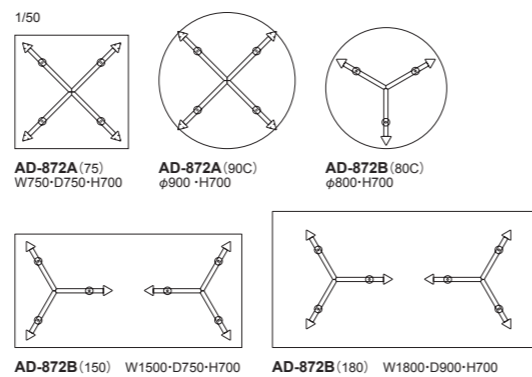

CENTRO [セントロ]

Table

シャープでクリーンなガラストップと、三角形のソリッドメープルの脚部を繋ぐシルバーのスチールフレームは、まるでガラス天板が浮遊したようなデザイン。異素材をバランス良く組み合わせたエディコアを代表するテーブルです。チェルボシリーズとの相性は抜群です。

CENTRO: Table (H=700) | テーブル A-Type

品番	天板サイズ	脚部	クリアガラス	フロストガラス
AD-872A	75: W750×D750(4本脚)	(スチールパーツ)・シルバー (メープル)・全13色	¥153,000(税込¥168,300)	¥189,000(税込¥207,900)
	90C: φ900(4本脚)		¥200,000(税込¥220,000)	¥251,000(税込¥276,100)

CENTRO: Table (H=700) | テーブル B-Type

品番	天板サイズ	脚部	クリアガラス	フロストガラス
AD-872B	80C: φ800(3本脚)	(スチールパーツ)・シルバー (メープル)・全13色	¥158,000(税込¥173,800)	¥218,000(税込¥239,800)
	150: W1500×D750(6本脚)		¥232,000(税込¥255,200)	¥298,000(税込¥327,800)
	180: W1800×D900(6本脚)		¥275,000(税込¥302,500)	¥370,000(税込¥407,000)

AD-872A(4本脚) 天板: ガラス10t(クリアガラス、フロストガラス) フレーム: スチールパイプ(シルバー)
脚: メープル材、ホリウレタン塗装+抗菌トップコート
AD-872B(3本脚、6本脚) 天板: ガラス10t(クリアガラス、フロストガラス) フレーム: スチールパイプ(シルバー)
脚: メープル材、ホリウレタン塗装+抗菌トップコート

CENTRO II [セントロ デュエ]

Table

1987年に誕生したセントロテーブルの進化バージョン。特徴はガラストップ天板のサイズアップバリエーションと、天板とメープル材脚部を繋ぐスチールフレームのカーブを描くデザインです。

CENTRO II: Table (H=700) | テーブル A-Type

品番	天板サイズ	脚部	クリア飛散防止フィルム	フロスト飛散防止フィルム
AD-062A	90: W900×D900(4本脚)	(スチールパーツ)・シルバー (メープル)・全13色	¥235,000(税込¥258,500)	¥239,000(税込¥262,900)
	120C: φ1200(4本脚)		¥346,000(税込¥380,600)	¥351,000(税込¥386,100)

CENTRO II: Table (H=700) | テーブル B-Type

品番	天板サイズ	脚部	クリア飛散防止フィルム	フロスト飛散防止フィルム
AD-062B	90C: φ900(3本脚)	(スチールパーツ)・シルバー (メープル)・全13色	¥224,000(税込¥246,400)	¥226,000(税込¥248,600)
	180: W1800×D900(6本脚)		¥393,000(税込¥432,300)	¥396,000(税込¥435,600)

AD-062A(4本脚) 天板: ガラス10t(クリアガラス・飛散防止フィルム貼り、クリアガラス・フロスト飛散防止フィルム貼り) フレーム: スチールパイプ(シルバー) 脚: メープル材、ホリウレタン塗装+抗菌トップコート
AD-062B(3本脚、6本脚) 天板: ガラス10t(クリアガラス・飛散防止フィルム貼り、クリアガラス・フロスト飛散防止フィルム貼り) フレーム: スチールパイプ(シルバー) 脚: メープル材、ホリウレタン塗装+抗菌トップコート