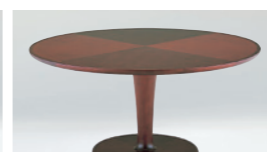

AD-033HL-150