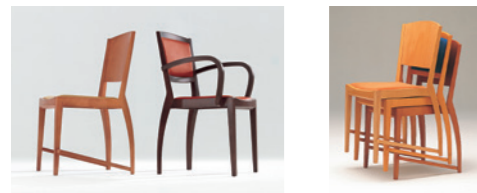

PADRONA [パドローナ]

Side Chair + Arm Chair

ゆったりとしたサイズのベシックでモダンなダイニングチェアに、スタッキング機能をもたらすのは高度な加工技術と成型合板フレームによる強度。座面の側面フレームに成型合板を使った「紋り」がスタイリッシュな木製スタッキングの秘密です。

PADRONA: Side Chair | サイドチェア (スタッキング)

品番	座	背	ヌード	a	b	c	d	ea	e	es
AD-985A	ファブリック ・a-esランク	ビーチ合板 ・全13色	¥65,000 (税込¥71,500)	¥67,000 (税込¥73,700)	¥68,000 (税込¥74,800)	¥69,000 (税込¥75,900)	¥71,000 (税込¥78,100)	¥80,000 (税込¥88,000)	¥86,000 (税込¥94,600)	¥90,000 (税込¥99,000)
AD-985B	ファブリック・a-esランク		¥69,000 (税込¥75,900)	¥72,000 (税込¥79,200)	¥74,000 (税込¥81,400)	¥79,000 (税込¥86,900)	¥84,000 (税込¥92,400)	¥96,000 (税込¥105,600)	¥104,000 (税込¥114,400)	¥106,000 (税込¥116,600)

●このイスはスタッキングタイプです。スタッキング台車は受注生産にて承ります。 ブラバート取付+¥2,800
(税込¥3,080)

PADRONA: Arm Chair | アームチェア (スタッキング)

品番	座	背	ヌード	a	b	c	d	ea	e	es
AD-984A	ファブリック ・a-esランク	ビーチ合板 ・全13色	¥81,000 (税込¥89,100)	¥82,000 (税込¥90,200)	¥84,000 (税込¥92,400)	¥86,000 (税込¥94,600)	¥87,000 (税込¥95,700)	¥96,000 (税込¥105,600)	¥102,000 (税込¥112,200)	¥105,000 (税込¥115,500)
AD-984B	ファブリック・a-esランク		¥86,000 (税込¥94,600)	¥91,000 (税込¥100,100)	¥92,000 (税込¥101,200)	¥95,000 (税込¥104,500)	¥101,000 (税込¥111,100)	¥117,000 (税込¥128,700)	¥123,000 (税込¥135,300)	¥127,000 (税込¥139,700)

●このイスはスタッキングタイプです。スタッキング台車は受注生産にて承ります。 ブラバート取付+¥2,800
(税込¥3,080)

AD-985A / AD-984A 背: 成型合板ビーチ突板 座: 張り(a-esランク)ウレタンフォーム フレーム: ビーチ材+成型合板、ポリウレタン塗装+抗菌トップコート

AD-985A AD-984B

スタッキングが可能です。