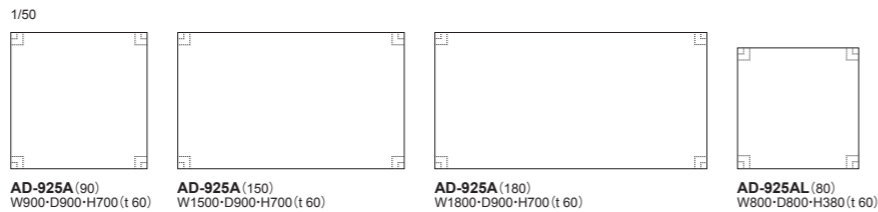

CORDA [コルダ]

Side Chair + Arm Chair / Dining Table + Living Table

繊細なメロディを奏でる弦楽器のような家具。優雅で柔らかい繊細な椅子のフォルムは、不均等厚成型合板の強度があって実現しました。椅子やテーブルの幕板に供された優雅な曲線と、天然木の贅沢な質感がインテリアに気品を与えます。座には布バネ・ダイムトロールを使用、柔らかな座り心地です。

CORDA: Side Chair / Arm Chair | サイドチェア / アームチェア

品番	座	フレーム	ヌード	a	b	c	d	ea	e	es	
AD-921A	(ファブリック) ・a-esランク	(ビーチ成型合板) ・全13色	¥126,000 (税込¥138,600)	¥128,000 (税込¥140,800)	¥129,000 (税込¥141,900)	¥130,000 (税込¥143,000)	¥134,000 (税込¥147,400)	¥142,000 (税込¥156,200)	¥160,000 (税込¥176,000)	¥168,000 (税込¥184,800)	
			¥154,000 (税込¥169,400)	¥156,000 (税込¥171,600)	¥158,000 (税込¥173,800)	¥160,000 (税込¥176,000)	¥163,000 (税込¥179,300)	¥170,000 (税込¥187,000)	¥189,000 (税込¥207,900)	¥198,000 (税込¥217,800)	

AD-921A / AD-922A 座: 布張り(a-esランク)布バネ・ダイムトロール、ウレタンフォーム フレーム: 成型合板ビーチ突板、ポリウレタン塗装+抗菌トップコート プラバート取付+¥2,800 (税込 ¥ 3,080)

CORDA: Dining Table (H=700) | ダイニングテーブル

品番	天板サイズ	脚部	②アニーグレプリゼ・全13色 ⑨マホガニー
AD-925A	90: W 900×D900	(メープル)・全13色	¥257,000 (税込¥282,700)
	150: W1500×D900		¥308,000 (税込¥338,800)
	180: W1800×D900		¥324,000 (税込¥356,400)

CORDA: Living Table (H=380) | リビングテーブル

品番	天板サイズ	脚部	②アニーグレプリゼ・全13色 ⑨マホガニー
AD-925AL	80: W800×D800	(メープル)・全13色	¥220,000 (税込¥242,000)

AD-925A / AD-925AL 天板: アニーグレプリゼ突板、マホガニー突板 脚: メープル材、ポリウレタン塗装+抗菌トップコート

AD-925A (90) W900-D900-H700 (t 60) AD-925A (150) W1500-D900-H700 (t 60) AD-925A (180) W1800-D900-H700 (t 60) AD-925AL (80) W800-D800-H380 (t 60)

FIORE [フィオレ]

Side Chair + Arm Chair + Counter Chair

曲げ木加工のビーチ材の木肌と優しいカーブが持ち味のチェアシリーズです。ベーシックで軽やかなデザインを可能にしているのが、オリジナルのアルミダイカストパーツ。このパーツでウッドフレームと座面を繋ぐ構造は、メンテナンス性にも優れています。

FIORE: Side Chair / Arm Chair / Counter Chair | サイドチェア / アームチェア / カウンターチェア

品番	背	座	ヌード	a	b	c	d	ea	e	es
AD-891A	(ビーチ) ・全13色	(ファブリック) ・a-esランク	¥59,000 (税込¥64,900)	¥61,000 (税込¥67,100)	¥64,000 (税込¥70,400)	¥65,000 (税込¥71,500)	¥68,000 (税込¥74,800)	¥73,000 (税込¥80,300)	¥84,000 (税込¥92,400)	¥91,000 (税込¥100,100)
AD-893A			¥80,000 (税込¥88,000)	¥82,000 (税込¥90,200)	¥86,000 (税込¥94,600)	¥87,000 (税込¥95,700)	¥90,000 (税込¥99,000)	¥95,000 (税込¥104,500)	¥106,000 (税込¥116,600)	¥114,000 (税込¥125,400)
AD-894A			¥91,000 (税込¥100,100)	¥93,000 (税込¥102,300)	¥96,000 (税込¥105,600)	¥98,000 (税込¥107,800)	¥101,000 (税込¥111,100)	¥106,000 (税込¥116,600)	¥117,000 (税込¥128,700)	¥123,000 (税込¥135,300)

プラバート取付+¥2,800 (税込 ¥ 3,080)

FIORE: Side Chair / Arm Chair / Counter Chair | サイドチェア / アームチェア / カウンターチェア

品番	背	座	ヌード	a	b	c	d	ea	e	es
AD-891B	(ファブリック) ・a-esランク	(ファブリック) ・a-esランク	¥72,000 (税込¥79,200)	¥73,000 (税込¥80,300)	¥77,000 (税込¥84,700)	¥78,000 (税込¥85,800)	¥80,000 (税込¥88,000)	¥86,000 (税込¥94,600)	¥98,000 (税込¥107,800)	¥104,000 (税込¥114,400)
AD-893B			¥93,000 (税込¥102,300)	¥95,000 (税込¥104,500)	¥98,000 (税込¥107,800)	¥99,000 (税込¥108,900)	¥102,000 (税込¥112,200)	¥107,000 (税込¥117,700)	¥119,000 (税込¥130,900)	¥126,000 (税込¥138,600)
AD-894B			¥105,000 (税込¥115,500)	¥106,000 (税込¥116,600)	¥108,000 (税込¥118,800)	¥109,000 (税込¥119,900)	¥114,000 (税込¥125,400)	¥118,000 (税込¥129,800)	¥130,000 (税込¥143,000)	¥135,000 (税込¥148,500)

AD-891A / AD-893A / AD-894A 座: 張り(a-esランク)、合板下地+ウレタンフォーム フレーム: ビーチ材、ポリウレタン塗装+抗菌トップコート、アルミダイカスト(ブラック)
AD-891B / AD-893B / AD-894B 背・座: 張り(a-esランク)合板下地+ウレタンフォーム フレーム: ビーチ材、ポリウレタン塗装+抗菌トップコート、アルミダイカスト(ブラック)