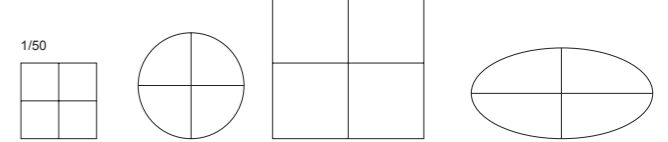

1/50 **AD-987L / AD-987H**(50) W500・D500・H400, H450 **AD-987L / AD-987H**(70C) φ700・H400, H450 **AD-987L / AD-987H**(100) W1000・D1000・H400, H450 **AD-987L / AD-987H**(120) W1200・D600・H400, H450 (楕円)