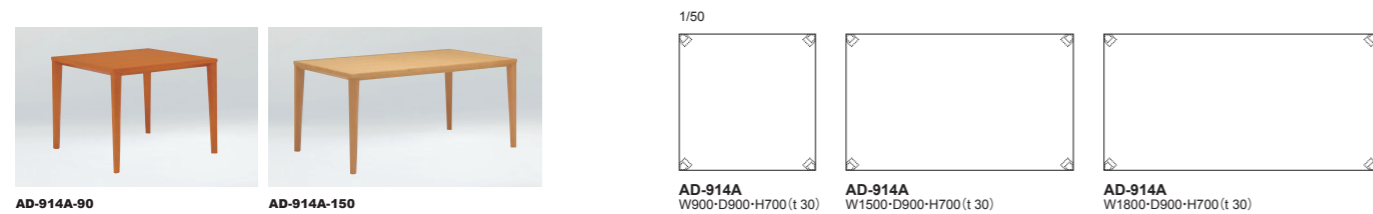

ZEFFIRO LOUNGE [ゼフィーロ ラウンジ]

Lounge Chair

ソリッドメーブルとアルミ鋳造パーツ、布バネ・ダイムトロールを使用した柔らかな座り心地の座。各ファクターの絶妙な組み合わせが上質なくつろぎを生み出すラウンジチェア。カバーリングシステムと、取り外し可能なヘッドレスト仕様が機能性を高めます。

ZEFFIRO LOUNGE: Lounge Chair | ラウンジチェア (カバーリング)

品番	背・座(カバー)	フレーム	ヌード	a	b	c	d	ea	e	es	
AD-008S	(ファブリック) ・a~esランク	(メーブル) ・全13色		¥134,000 (税込¥147,400)	¥142,000 (税込¥156,200)	¥148,000 (税込¥162,800)	¥153,000 (税込¥168,300)	¥163,000 (税込¥179,300)	¥181,000 (税込¥199,100)	¥217,000 (税込¥238,700)	¥225,000 (税込¥247,500)
AD-008A				¥187,000 (税込¥205,700)	¥194,000 (税込¥213,400)	¥201,000 (税込¥221,100)	¥208,000 (税込¥228,800)	¥217,000 (税込¥238,700)	¥236,000 (税込¥259,600)	¥272,000 (税込¥299,200)	¥279,000 (税込¥306,900)
AD-008AH				¥213,000 (税込¥234,300)	¥220,000 (税込¥242,000)	¥227,000 (税込¥249,700)	¥236,000 (税込¥259,600)	¥247,000 (税込¥271,700)	¥266,000 (税込¥292,600)	¥314,000 (税込¥345,400)	¥326,000 (税込¥358,600)

AD-008S / AD-008A / AD-008AH 背・座: 張り(a~esランク) / 座: 布バネ・ダイムトロール、ウレタンフォーム 背: 布バネ・ファニチャーテープ、ウレタンフォーム(カバーリング)
フレーム: メーブル材、ポリウレタン塗装+抗菌トップコート、アルミパーツ(ポリッシュ仕上)