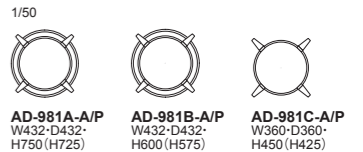

AD-981A-A/P W432-D432-H750(H725)
AD-981B-A/P W432-D432-H600(H575)
AD-981C-A/P W360-D360-H440(H425)

CIRCOLO II [サーコロ デウエ]

Stool

様々な使い方が楽しめるツール。単体でアクセントに、並べてみたり集合で置いてみたり、重ねてみる事もサーコロデザインの一つです。

丸い座面はボウルのような3次元の成型合板。木製と布張りの仕様をお選びいただけます。

CIRCOLO II: Stool | ツール

品番	座	本体	ヌード	a	b	c	d	ea	e	es	
AD-982A	(ファブリック) ・a-esランク	(ビーチ)・全13色	¥59,000 (税込¥64,900)	¥61,000 (税込¥67,100)	¥62,000 (税込¥68,200)	¥64,000 (税込¥70,400)	¥65,000 (税込¥71,500)	¥72,000 (税込¥79,200)	¥74,000 (税込¥81,400)	¥77,000 (税込¥84,700)	
AD-982P			①ビーチ・全13色	¥62,000(税込¥68,200)							

AD-982A 座: 張り(a-esランク)、ウレタンフォーム 本体: ビーチ突板、ポリウレタン塗装+抗菌トップコート

AD-982P 座: 成型合板 ビーチ突板 本体: ビーチ突板、ポリウレタン塗装+抗菌トップコート