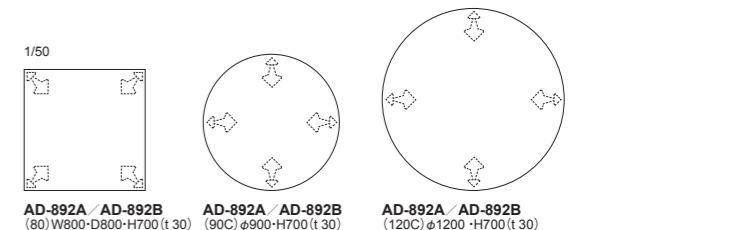

CORDA [コルダ]

Side Chair + Arm Chair / Dining Table + Living Table

繊細なメロディを奏でる弦楽器のような家具。優雅で柔らかい繊細な椅子のフォルムは、不均等厚成型合板の強度があって実現しました。椅子やテーブルの幕板に供された優雅な曲線と、天然木の贅沢な質感がインテリアに気品を与えます。座には布バネ・ダイムトロールを使用、柔らかな座り心地です。

CORDA: Side Chair / Arm Chair | サイドチェア / アームチェア

品番	座	フレーム	ヌード	a	b	c	d	ea	e	es	
AD-921A	(ファブリック) ・a-esランク	(ビーチ成型合板) ・全13色	¥126,000 (税込¥138,600)	¥128,000 (税込¥140,800)	¥129,000 (税込¥141,900)	¥130,000 (税込¥143,000)	¥134,000 (税込¥147,400)	¥142,000 (税込¥156,200)	¥160,000 (税込¥176,000)	¥168,000 (税込¥184,800)	
			¥154,000 (税込¥169,400)	¥156,000 (税込¥171,600)	¥158,000 (税込¥173,800)	¥160,000 (税込¥176,000)	¥163,000 (税込¥179,300)	¥170,000 (税込¥187,000)	¥189,000 (税込¥207,900)	¥198,000 (税込¥217,800)	

AD-921A / AD-922A 座: 布張り(a-esランク)布バネ・ダイムトロール、ウレタンフォーム フレーム: 成型合板ビーチ突板、ポリウレタン塗装+抗菌トップコート プラバート取付+¥2,800 (税込 ¥ 3,080)

CORDA: Dining Table (H=700) | ダイニングテーブル

品番	天板サイズ	脚部	②アニーグレプリゼ・全13色 ⑨マホガニー
AD-925A	90: W 900×D900	(メープル)・全13色	¥257,000 (税込¥282,700)
	150: W1500×D900		¥308,000 (税込¥338,800)
	180: W1800×D900		¥324,000 (税込¥356,400)

CORDA: Living Table (H=380) | リビングテーブル

品番	天板サイズ	脚部	②アニーグレプリゼ・全13色 ⑨マホガニー
AD-925AL	80: W800×D800	(メープル)・全13色	¥220,000 (税込¥242,000)

AD-925A / AD-925AL 天板: アニーグレプリゼ突板、マホガニー突板 脚: メープル材、ポリウレタン塗装+抗菌トップコート

FIORE [フィオレ]

Side Chair + Arm Chair + Counter Chair

曲げ木加工のビーチ材の木肌と優しいカーブが持ち味のチェアシリーズです。ベーシックで軽やかなデザインを可能にしているのが、オリジナルのアルミダイカストパーツ。このパーツでウッドフレームと座面を繋ぐ構造は、メンテナンス性にも優れています。

FIORE: Side Chair / Arm Chair / Counter Chair | サイドチェア / アームチェア / カウンターチェア