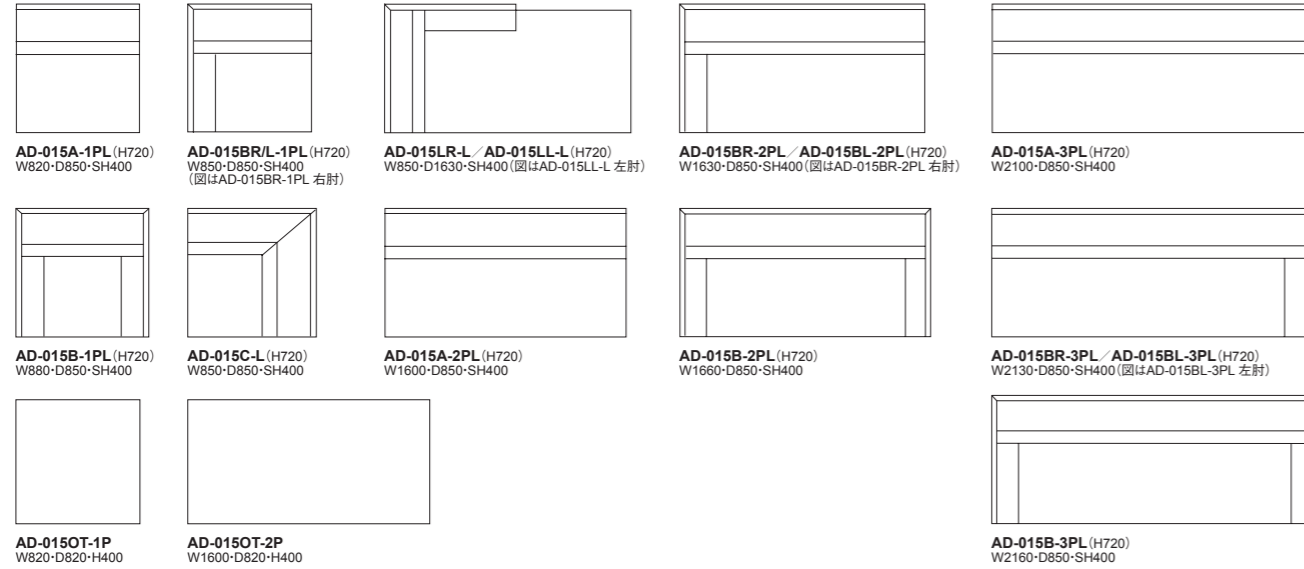

AD-015A-1PL (H720)
W820-D850-SH400

AD-015BR/L-1PL (H720)
W850-D850-SH400
(図はAD-015BR-1PL 右肘)

AD-015LR-L / AD-015LL-L (H720)
W850-D1630-SH400 (図はAD-015LL-L 左肘)

AD-015BR-2PL / AD-015BL-2PL (H720)
W1630-D850-SH400 (図はAD-015BR-2PL 右肘)

AD-015A-3PL (H720)
W2100-D850-SH400

AD-015B-1PL (H720)
W880-D850-SH400

AD-015C-L (H720)
W850-D850-SH400

AD-015A-2PL (H720)
W1600-D850-SH400

AD-015B-2PL (H720)
W1660-D850-SH400

AD-015BR-3PL / AD-015BL-3PL (H720)
W2130-D850-SH400 (図はAD-015BL-3PL 左肘)

AD-015OT-1P
W820-D820-H400

AD-015OT-2P
W1600-D820-H400

AD-015B-3PL (H720)
W2160-D850-SH400

ZONA: Living Low Table (H=250) | リビング ローテーブル

品番	天板サイズ	脚	③メープル・全13色	⑧チーク
AD-016A (H=250)	85: W850×D850	W:メープル・全13色 AL:アルミ(ポリッシュ・黒鏡面・ブロンズ) ¥14,000UP(税込¥15,400)	¥113,000(税込¥124,300)	¥116,000(税込¥127,600)
	100: W1000×D1000		¥141,000(税込¥155,100)	¥142,000(税込¥156,200)
	120: W1200×D600		¥120,000(税込¥132,000)	¥122,000(税込¥134,200)

ZONA: Living High Table (H=385) | リビング ハイテーブル

品番	天板サイズ	本体(下)	脚	③メープル・全13色	⑧チーク	クリアガラス	フロストガラス
AD-016B (H=385)	85: W850×D850	W:メープル・全13色 AL:アルミ(ポリッシュ・黒鏡面・ブロンズ) ¥14,000UP(税込¥15,400)	脚	③メープル・全13色	—	¥215,000(税込¥236,500)	¥253,000(税込¥278,300)
				⑧チーク	¥209,000(税込¥229,900)	¥219,000(税込¥240,900)	¥255,000(税込¥280,500)
	100: W1000×D1000			③メープル・全13色	—	¥263,000(税込¥289,300)	¥318,000(税込¥349,800)
				⑧チーク	¥253,000(税込¥278,300)	¥266,000(税込¥292,600)	¥321,000(税込¥353,100)
	120: W1200×D600			③メープル・全13色	—	¥224,000(税込¥246,400)	¥253,000(税込¥278,300)
				⑧チーク	¥212,000(税込¥233,200)	¥227,000(税込¥249,700)	¥255,000(税込¥280,500)

AD-016A 本体:メープル突板、チーク突板 脚:メープル材/アルミ(ポリッシュ・黒鏡面仕上・ブロンズ)、ポリウレタン塗装+抗菌トップコート
AD-016B 本体:メープル突板、チーク突板 天板:メープル突板、チーク突板、ガラス10(クリアガラス、フロストガラス) 脚:メープル材/アルミ(ポリッシュ・黒鏡面仕上・ブロンズ)、ポリウレタン塗装+抗菌トップコート