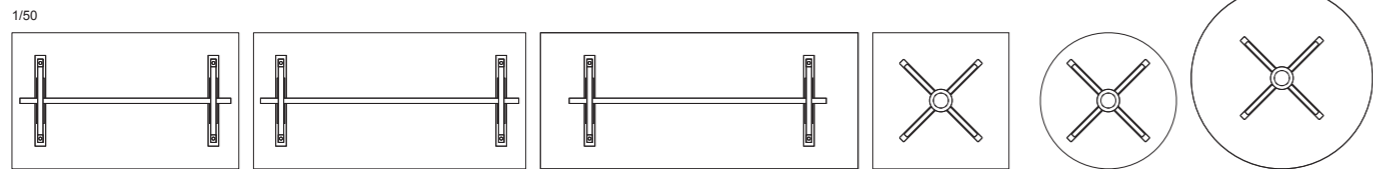

AD-989A (T脚) W1500-D900-H690 (t 12) (ガラス) H710 (t 35) (木天板)

AD-989A (T脚) W1800-D900-H690 (t 12) (ガラス) H710 (t 35) (木天板)

AD-989A (T脚) W2100-D900-H690 (t 12) (ガラス) H710 (t 35) (木天板)

AD-989B (X脚) W900-D900-H690 (t 12) (ガラス) H710 (t 35) (木天板)

AD-989B (X脚) φ900-H690 (t 12) (ガラス) H710 (t 35) (木天板)

AD-989B (X脚) φ1200-H690 (t 12) (ガラス) H710 (t 35) (木天板)

FINO [フィーノ]

Side Chair + Arm Chair

最小限のパーツで構成された軽量スタッキングチェア。シンプルなフォルムの秘密は3次元成型合板の緩やかにカーブしたシェルと、流れるような脚部の成型合板の強度です。非常に薄く仕上げた成型合板のしなりが身体を優しく包みます。

FINO: Side Chair | サイドチェア (スタッキング)

品番	背・座	フレーム	ヌード	a	b	c	d	ea	e	es
AD-991A	(ファブリック) ・a-esランク	ビーチ成型合板 ・全13色	¥62,000 (税込¥68,200)	¥65,000 (税込¥71,500)	¥69,000 (税込¥75,900)	¥73,000 (税込¥80,300)	¥80,000 (税込¥88,000)	¥93,000 (税込¥102,300)	¥111,000 (税込¥122,100)	¥118,000 (税込¥129,800)
AD-991C	①ビーチ・全13色		¥58,000 (税込¥63,800)							

●このイスはスタッキングタイプです。スタッキング台車は受注生産にて承ります。 ブラバート取付+¥2,800
(税込¥3,080)

FINO: Arm Chair | アームチェア (スタッキング)

品番	背・座	フレーム	ヌード	a	b	c	d	ea	e	es
AD-992A	(ファブリック) ・a-esランク	ビーチ成型合板 ・全13色	¥71,000 (税込¥78,100)	¥74,000 (税込¥81,400)	¥81,000 (税込¥89,100)	¥84,000 (税込¥92,400)	¥92,000 (税込¥101,200)	¥105,000 (税込¥115,500)	¥120,000 (税込¥132,000)	¥129,000 (税込¥141,900)
AD-992C	①ビーチ・全13色		¥68,000 (税込¥74,800)							

●このイスはスタッキングタイプです。スタッキング台車は受注生産にて承ります。 ブラバート取付+¥2,800
(税込¥3,080)

AD-991A / AD-992A 背・座: 張り(a-esランク)ウレタンフォーム フレーム: 成型合板ビーチ突板、ポリウレタン塗装+抗菌トップコート