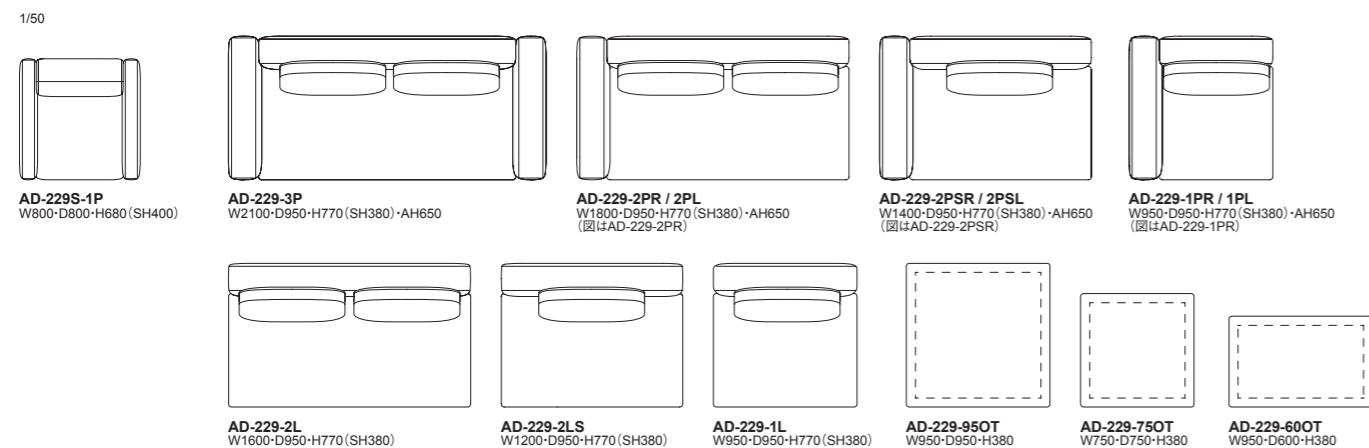

MASSA II: Cushion | クッション

品番	サイズ	ファブリック	ヌード	a	b	c	d	ea	e	es
AD-229-CH	700×400	(ファブリック) ・a~esラング	¥24,000 (税込¥26,400)	¥32,000 (税込¥35,200)	¥36,000 (税込¥39,600)	¥39,000 (税込¥42,900)	¥48,000 (税込¥52,800)	¥53,000 (税込¥58,300)	¥71,000 (税込¥78,100)	¥85,000 (税込¥93,500)

AD-029 座：ポケットコイル+リサイクルフェルト+リボンテッドフォーム+フォーム 背・アーム：リボンテッドフォーム+フォーム 内部フレーム：日本産針葉樹合板+硬木 台輪：オーク突板 塗装：ポリウレタン塗装+抗菌トップコート
置きクッション：ポリエステル球状綿