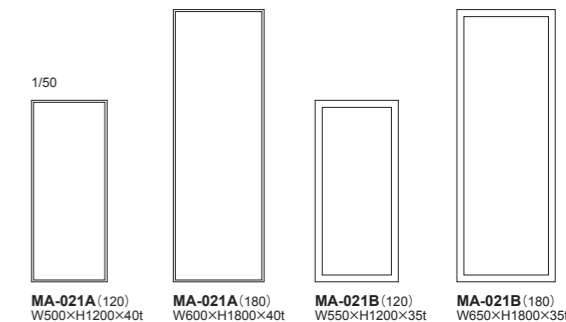

PANNELLO [パannelo]

Sofa + Chaise Longue + Ottoman

このシステムソファの最大の特徴はフレキシブルに対応可能な背、サイドパネルのシステム。

ベースとなるゆったりとしたサイズの座面ユニットはポケットコイルを使用。

1P、2P、シェーズロングとコーナータイプがあり、様々な組み合わせが可能な事はもちろん、パネルを外したり左右の交換も可能です。

PANNELLO: Sofa 1P | パannelo ソファ 1P

品番	座	脚部	ヌード	a	b	c	d	ea	e	es
アームレス AD-085A-1P クッション:L×2	ウレタン仕様	メープル ・全13色	¥265,000 (税込¥291,500)	¥298,000 (税込¥327,800)	¥325,000 (税込¥357,500)	¥347,000 (税込¥381,700)	¥396,000 (税込¥435,600)	¥467,000 (税込¥513,700)	¥552,000 (税込¥607,200)	¥594,000 (税込¥653,400)
	ポケットコイル仕様		¥272,000 (税込¥299,200)	¥305,000 (税込¥335,500)	¥332,000 (税込¥365,200)	¥356,000 (税込¥391,600)	¥405,000 (税込¥445,500)	¥478,000 (税込¥525,800)	¥561,000 (税込¥617,100)	¥602,000 (税込¥662,200)
片アーム AD-085BR-1P (右肘) AD-085BL-1P (左肘) クッション:L×2 S×1	ウレタン仕様		¥290,000 (税込¥319,000)	¥328,000 (税込¥360,800)	¥356,000 (税込¥391,600)	¥380,000 (税込¥418,000)	¥437,000 (税込¥480,700)	¥507,000 (税込¥557,700)	¥646,000 (税込¥710,600)	¥711,000 (税込¥782,100)
	ポケットコイル仕様		¥298,000 (税込¥327,800)	¥334,000 (税込¥367,400)	¥365,000 (税込¥401,500)	¥390,000 (税込¥429,000)	¥445,000 (税込¥489,500)	¥515,000 (税込¥566,500)	¥655,000 (税込¥720,500)	¥720,000 (税込¥792,000)
アーム AD-085B-1P クッション:L×2 S×2	ウレタン仕様	¥331,000 (税込¥364,100)	¥380,000 (税込¥418,000)	¥418,000 (税込¥459,800)	¥453,000 (税込¥498,300)	¥526,000 (税込¥578,600)	¥576,000 (税込¥633,600)	¥740,000 (税込¥814,000)	¥829,000 (税込¥911,900)	
	ポケットコイル仕様	¥342,000 (税込¥376,200)	¥390,000 (税込¥429,000)	¥427,000 (税込¥469,700)	¥461,000 (税込¥507,100)	¥534,000 (税込¥587,400)	¥584,000 (税込¥642,400)	¥749,000 (税込¥823,900)	¥836,000 (税込¥919,600)	

PANNELLO: Sofa 2P | パannelo ソファ 2P