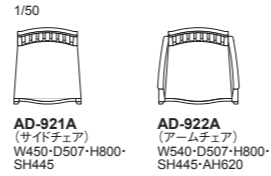

AD-921A (サイドチェア) W450-D507-H800-SH445
AD-922A (アームチェア) W540-D507-H800-SH445-AH620

CORDA: Dining Table (H=700) | ダイニングテーブル

品番	天板サイズ	脚部	②アニーグレプリゼ・全13色 ⑨マホガニー
AD-925A	90: W 900×D900	(メープル)・全13色	¥257,000 (税込¥282,700)
	150: W1500×D900		¥308,000 (税込¥338,800)
	180: W1800×D900		¥324,000 (税込¥356,400)

CORDA: Living Table (H=380) | リビングテーブル

品番	天板サイズ	脚部	②アニーグレプリゼ・全13色 ⑨マホガニー
AD-925AL	80: W800×D800	(メープル)・全13色	¥220,000 (税込¥242,000)

AD-925A / AD-925AL 天板: アニーグレプリゼ突板、マホガニー突板 脚: メープル材、ポリウレタン塗装+抗菌トップコート