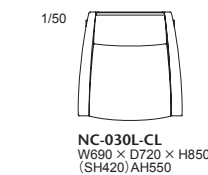

015-MODEL | 015 モデル エグゼクティブチェア

デスク用エグゼクティブチェアの人間工学に基づいた機能性と上質な座り心地を提供します。
長時間のご使用にも対応する快適な座り心地を実現する為に、座面ベースにはダイメトロールを使用。
脚部にはガスダンパーによる座面の高さ調整とリクライニング機能が装備されています。空間を広く見せるローバックとフォーマルな印象のハイバックをお選びいただけます。

015-MODEL			背・座…AD CORE ファブリック (a～esランク)						
品番	フレーム	ヌード	a	b	c	d	ea	e	es
NC-015L	ガス圧上下 ロック機能 アルミダイキャスト (ウレタンキャスター付)	¥190,000 (税込¥209,000)	¥200,000 (税込¥220,000)	¥212,000 (税込¥233,200)	¥222,000 (税込¥244,200)	¥245,000 (税込¥269,500)	¥261,000 (税込¥287,100)	¥313,000 (税込¥344,300)	¥327,000 (税込¥359,700)
NC-015H		¥211,000 (税込¥232,100)	¥222,000 (税込¥244,200)	¥235,000 (税込¥258,500)	¥246,000 (税込¥270,600)	¥271,000 (税込¥298,100)	¥296,000 (税込¥325,600)	¥334,000 (税込¥367,400)	¥349,000 (税込¥383,900)

背・座:張り(a～esランク) / 座面:布パネ・ダイメトロール、ウレタンフォーム 脚:ガス圧上下ロック機能アルミダイキャスト ポリッシュ仕上(ウレタンジャスター付)

022-MODEL | 022 モデル ラウンジチェア

ダイニングチェアとラウンジチェアの間位置するサイズと座り心地のチェア。ダイメトロール下地の張りのある座り心地は上質な時間を提供します。
ファブリックにより、重厚なスタイルにも柔らかなパーソナルラウンジにも表情は変化します。空間を広く見せるローバックとフォーマルな印象のハイバックをお選びいただけます。

022-MODEL			背・座…AD CORE ファブリック (a～esランク)						
品番	台輪	ヌード	a	b	c	d	ea	e	es
NC-022L	メーブル 全 13 色	¥197,000 (税込¥216,700)	¥214,000 (税込¥235,400)	¥225,000 (税込¥247,500)	¥237,000 (税込¥260,700)	¥260,000 (税込¥286,000)	¥275,000 (税込¥302,500)	¥333,000 (税込¥366,300)	¥346,000 (税込¥380,600)
NC-022H		¥218,000 (税込¥239,800)	¥237,000 (税込¥260,700)	¥249,000 (税込¥273,900)	¥261,000 (税込¥287,100)	¥285,000 (税込¥313,500)	¥311,000 (税込¥342,100)	¥354,000 (税込¥389,400)	¥366,000 (税込¥402,600)

背・座:張り(a～esランク) / 座面:布パネ・ダイメトロール、ウレタンフォーム 脚:メーブル材、ポリウレタン塗装+抗菌トップコート プラバート取付+¥2,800(税込¥3,080)

030L-MODEL | 030L モデル エグゼクティブチェア

様々な用途に対応するフレキシブルなパーソナルチェア。ポケットコイルを使用した座面で、ゆとりある座り心地をキープしながらコンパクトなサイジング。
キャスターが本体に付いた脚部によりオフィスからプライベートルーム、リビングまでその用途は広がります。