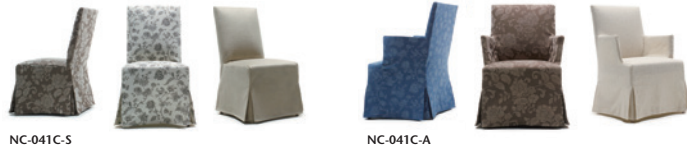

041C-MODEL | AMERICAN GEORGIAN CHAIR+SLIPCOVERED (アメリカン ジョージアン チェア+スリッカバー)

スリッカバー (カバーリング) は、フォーマルな場所だけではなく、変化のあるインテリアシーンをお楽しみいただけます。生活に合わせて新しいスリッカバーのあるインテリアシーンをお楽しみ下さい。

041C-MODEL+SLIPCOVERED			青・座…AD CORE ファブリック (a~eランク)				
品番	フレーム	ヌード	a	b	c	d	e
NC-041C-S	オーク全9色 (D-1~D-9) スリッカバー付	¥139,000 (税込¥152,900)	¥147,000 (税込¥161,700)	¥154,000 (税込¥169,400)	¥161,000 (税込¥177,100)	¥178,000 (税込¥195,800)	¥220,000 (税込¥242,000)
NC-041C-A		¥167,000 (税込¥183,700)	¥179,000 (税込¥196,900)	¥188,000 (税込¥206,800)	¥197,000 (税込¥216,700)	¥220,000 (税込¥242,000)	¥279,000 (税込¥306,900)

座:弾性ベルトクロス編み+多層ウレタンフォーム 背:PPベルト+多層ウレタンフォーム フレーム:オーク材、ポリウレタン塗装+抗菌トップコート
ヌードにはベースファブリックが張られています。 プラバート取付+¥2,800(税込¥3,080)