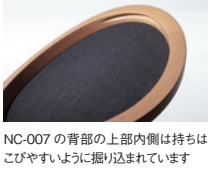

007M-MODEL | 007M モデル コンフォートチェア

ネオ クラシコが提案するダイニングとラウンジチェアの間にあたるミドルサイズのチェア。布バネ・ダイムロールを使用した座は、
W520とゆったりしたサイズと柔らかな座り心地です。この椅子のシンボルとも言えるオーバル型の背の部分は背を包み込むように曲線を描き、
ゆったりと背を傾け、座り心地を向上させました。背中には手で引きやすいように手掛けの掘込みがあります。

007M-MODEL		背・座…AD CORE ファブリック (a～es ランク)							
品番	フレーム	ヌード	a	b	c	d	ea	e	es
NC-007MS	メーブル 全 13 色	¥134,000 (税込¥147,400)	¥142,000 (税込¥156,200)	¥150,000 (税込¥165,000)	¥154,000 (税込¥169,400)	¥166,000 (税込¥182,600)	¥179,000 (税込¥196,900)	¥200,000 (税込¥220,000)	¥208,000 (税込¥228,800)
NC-007MA		¥174,000 (税込¥191,400)	¥182,000 (税込¥200,200)	¥187,000 (税込¥205,700)	¥193,000 (税込¥212,300)	¥206,000 (税込¥226,600)	¥219,000 (税込¥240,900)	¥240,000 (税込¥264,000)	¥246,000 (税込¥270,600)

背・座:張り(a～esランク) / 背:ポリプロピレンシート、ウレタンフォーム 座面:布バネ・ダイムロール、ウレタンフォーム プラバート取付+¥2,800(税込¥3,080)
フレーム:メーブル材、ポリウレタン塗装+抗菌トップコート