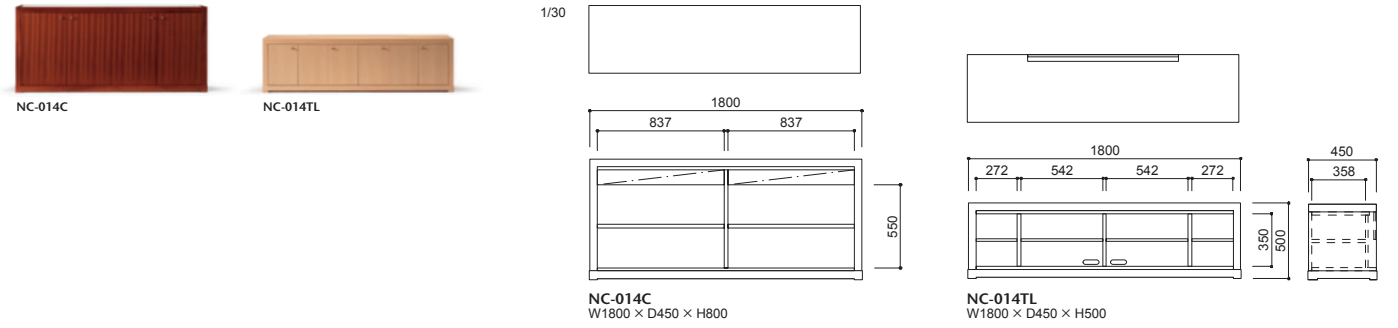

014-MODEL | 014 モデル キャビネット

厚みを持たせたトップとサイドパネルでしっかり組み上げられたサイドボードキャビネットシリーズ。
組み立て式の収納家具にはないしっかりとした剛性感と細部の削り込みが美しい収納家具です。
ハードウェアにもこだわり、スワロフスキー®・クリスタルを使用したオプションの把手を用意しました。

014-MODEL		
品番	仕様	プライス
NC-014C	③メープル・全13色 ⑨マホガニー	¥539,000(税込¥592,900)

本体:メープル突板・マホガニー突板、ポリウレタン塗装+抗菌トップコート

014-MODEL		
品番	仕様	プライス
NC-014TL	③メープル・全13色 ⑨マホガニー	¥537,000(税込¥590,700)

本体:メープル突板・マホガニー突板、ポリウレタン塗装+抗菌トップコート