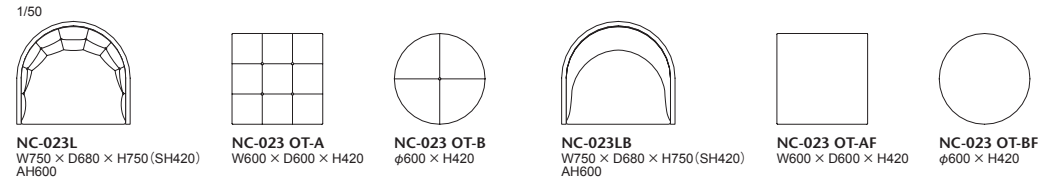

NC-023L NC-023LB NC-023OT-A NC-023OT-B NC-023OT-BF NC-023OT-AF