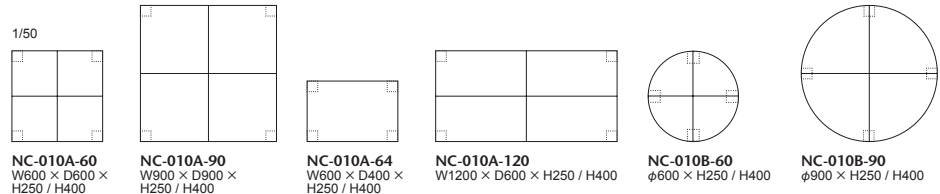

010-MODEL | 010 モデル リビングテーブル

テーブルトップのメーブル材をデザイン的に貼り分けた、シンプルなりビングテーブルです。
脚部はストレートなソリッドメーブル材。高さが250mmと400mmの2タイプ。
ベッドのサイドテーブルとしてもお使いいただけます。

010-MODEL						
品番	天板	脚	64: W600×D400	60: W600×D600	90: W900×D900	120: W1200×D600
NC-010AL	メーブル 全 13 色	メーブル 全 13 色	¥114,000 (税込¥125,400)	¥125,000 (税込¥137,500)	¥156,000 (税込¥171,600)	¥152,000 (税込¥167,200)
NC-010AH			¥128,000 (税込¥140,800)	¥140,000 (税込¥154,000)	¥172,000 (税込¥189,200)	¥168,000 (税込¥184,800)
品番	天板	脚	60: φ600		90: φ900	
NC-010BL	メーブル 全 13 色	メーブル 全 13 色	¥134,000(税込¥147,400)		¥157,000(税込¥172,700)	
NC-010BH			¥148,000(税込¥162,800)		¥172,000(税込¥189,200)	

天板:メーブル突板(64を除き貼り分け) 脚:メーブル材、ポリウレタン塗装+抗菌トップコート

024-MODEL | 024 モデル リビングテーブル/サービングテーブル/サービングキャビネット

脚部と天板、棚板をシンプルに構成したテーブル。
センターテーブル、サイドテーブル、サービングテーブル、ソファテーブルなど幅広いバリエーションがあります。
ソファとの組み合わせで、リビングを豊かに構成することができます。

024-MODEL					
品番	天板	脚	60: W600×D600	120: W1200×D600	90C: φ900
NC-024	メーブル 全 13 色	メーブル 全 13 色	¥156,000(税込¥171,600)	¥220,000(税込¥242,000)	¥270,000(税込¥297,000)
品番	天板	脚	H:(サービングテーブル) W900×D450×H720		HC:(サービングキャビネット) W1200×D450×H800
NC-024H	メーブル 全 13 色	メーブル 全 13 色	¥217,000(税込¥238,700)		¥327,000(税込¥359,700)

天板:メーブル突板 脚:メーブル材、ポリウレタン塗装+抗菌トップコート