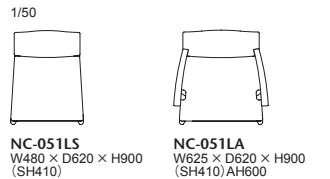

051L-MODEL | AMERICAN GEORGIAN CAMELBACK LOUNGE CHAIR (アメリカン ジョージアン キャメルバックラウンジチェア)

051-MODELより低く押さえた着座位置で、よりリラックスできる角度を持った背のラウンジチェアです。キャメルバックの形状はよりフォーマルでリラックスできるモジュールで、ソファのような掛け心地を実現しました。フレームはオーク材で、長く使える堅牢度と豊かな表情を出しています。リビングのパーソナルチェアとして、コンパクトなラウンジチェアとしてご使用いただけます。

051L-MODEL			青・座…AD CORE ファブリック (a~esランク)							
品番	フレーム	ヌード	a	b	c	d	ea(革)	e(革)	es(革)	
NC-051L-S	オーク全9色 (D-1~D-9)	¥126,000 (税込¥138,600)	¥129,000 (税込¥141,900)	¥135,000 (税込¥148,500)	¥140,000 (税込¥154,000)	¥153,000 (税込¥168,300)	¥174,000 (税込¥191,400)	¥188,000 (税込¥206,800)	¥207,000 (税込¥227,700)	
NC-051L-A		¥154,000 (税込¥169,400)	¥158,000 (税込¥173,800)	¥164,000 (税込¥180,400)	¥169,000 (税込¥185,900)	¥182,000 (税込¥200,200)	¥202,000 (税込¥222,200)	¥218,000 (税込¥239,800)	¥235,000 (税込¥258,500)	
NC-051H-OP	オプション ハンドル	¥12,000(税込¥13,200)								

座:弾性ベルトクロス編み+多層ウレタンフォーム 背:PPベルト+多層ウレタンフォーム、 フレーム:オーク材、ポリウレタン塗装+抗菌トップコート
オプション ハンドル:真鍮、クローム クリア塗装 プラバート取付+¥2,800(税込¥3,080)