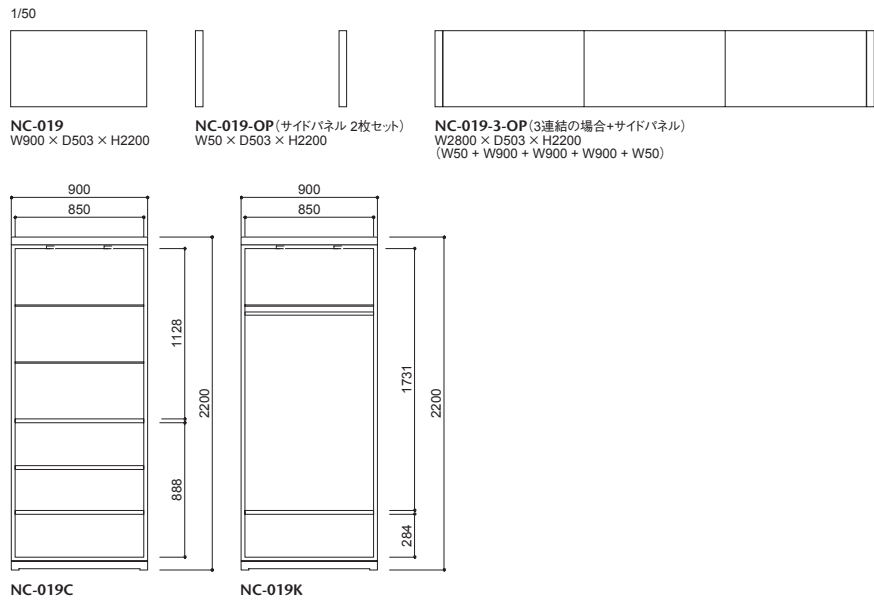

061 Lighting | 061 ライティング テーブルランプ

柔らかなラインを描く透き通るような白い陶磁器とファブリックシェードがつくる優しい光のテーブルランプです。通常より高温の1300℃以上で焼き上げられた有田の陶磁器は、低温で焼いた磁器には出せない抜けるような白さとなめらかさを持っています。シェードはプレーンな白と黒、クラシカルな白のプリーツタイプからお選び下さい。本体シェード下に備わった調光機能付きのスイッチが光を柔らかかにコントロールします。

061 Lighting				
品番	本体	シェード	プライス	
			W・B(プレーン)	P(シルキーホワイト)
RA-061	支柱・クロームメッキ/本体・磁器 ベース・ホワイトブロンズ	布 (プレーンホワイト・プレーンブラック・シルキーホワイト)	¥289,000 (税込¥317,900)	¥294,000 (税込¥323,400)

本体:陶磁器(有田焼) 支柱:ベース:スチール、クロームメッキ仕上 シェード:布(プレーンホワイト・プレーンブラック・シルキーホワイト) スイッチ:調光機能付 E17 クリプトン球 90W

071H Lighting | 071H ライティング フロアスタンド

RA-071 は、全身をシェイプさせたフォルムと、ブラックな意匠との相乗効果で引き締まった存在感のあるフロアスタンド照明です。シェードはコンパクトなサイズのブラックのプレーンなスタイル。光と影のコントラストがより引き立ちます。本体シェード下に備わった調光機能付きのスイッチが光を柔らかかにコントロールします。

071H Lighting			
品番	本体	シェード	プライス
RA-071H-NC	支柱・黒艶塗装/ベース・黒艶塗装	布(黒)	¥130,000(税込¥143,000)

支柱:ベース:スチール、黒艶塗装 シェード:布(ブラック) スイッチ:調光機能付 E17 クリプトン球 90W