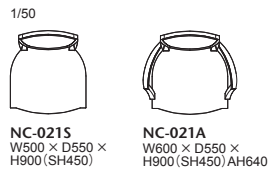

NC-021S W500 × D550 × H900 (SH450) NC-021A W600 × D550 × H900 (SH450) AH640

027-MODEL | 027 モデル チェア

堅牢なソリッドメープルをフレームに使用した重厚なチェアシリーズ。十分なサイズ感と奥行きのある座は、布バネ・ダイムロールを使用した柔らかな座り心地です。クラシカルな佇まいとモダンなラインを持つチェアは、ダイニングのみならずオフィス使いにも適しています。

027-MODEL			座…AD CORE ファブリック (a~es ランク)						
品番	フレーム	ヌード	a	b	c	d	ea	e	es
NC-027S	メープル 全 13 色	¥105,000 (税込¥115,500)	¥112,000 (税込¥123,200)	¥114,000 (税込¥125,400)	¥118,000 (税込¥129,800)	¥125,000 (税込¥137,500)	¥137,000 (税込¥150,700)	¥152,000 (税込¥167,200)	¥160,000 (税込¥176,000)
NC-027A		¥138,000 (税込¥151,800)	¥142,000 (税込¥156,200)	¥145,000 (税込¥159,500)	¥150,000 (税込¥165,000)	¥156,000 (税込¥171,600)	¥169,000 (税込¥185,900)	¥184,000 (税込¥202,400)	¥191,000 (税込¥210,100)

座:張り(a~esランク) / 座面:布バネ・ダイムロール、ウレタンフォーム フレーム:メープル材、ホリウレタン塗装+抗菌トップコート プラバート取付+¥2,800(税込¥3,080)