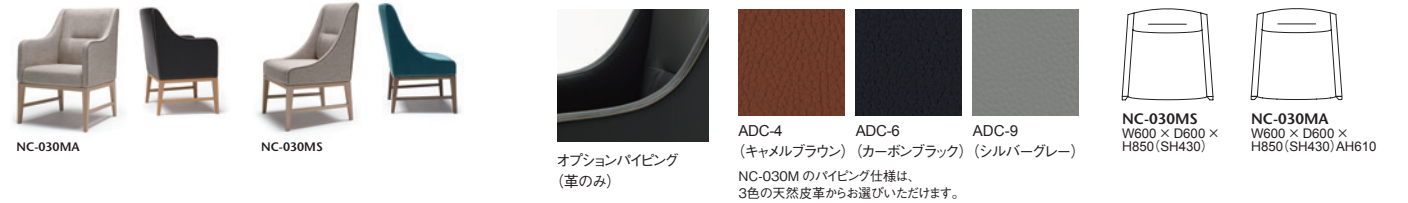

042-MODEL | MONASTERY TABLE (モナステリー テーブル)

042モデル モナステリー テーブルは17世紀、修道院で使われたテーブルをモチーフにリデザインしました。重厚な厚みを持つ天板は、オーク材のフレームにオーク材の突板をうずくり加工しはめ込みました。脚部はオーク材を手仕事で轆轤(ろくろ)加工し美しい木目を出しました。天板も脚部もナチュラルな天然木の美しさをお楽しみ下さい。

042-MODEL				
品番	天板・脚	180: W1800×D900	210: W2100×D1000	240: W2400×D1000
NC-042A	オーク全9色 (D-1~D-9)	¥487,000 (税込¥535,700)	¥532,000 (税込¥585,200)	¥618,000 (税込¥679,800)
120: φ1200				
品番	天板・脚	120: φ1200		150: φ1500
NC-042B	オーク全9色 (D-1~D-9)	¥472,000(税込¥519,200)		¥689,000(税込¥757,900)

天板:オーク材+オーク突板ランダム貼り、うずくり加工 脚部:オーク材、ハンドメイド轆轤(ろくろ)加工、ポリウレタン塗装+抗菌トップコート

052-MODEL | ENGLISH FARMHOUSE DINING TABLE (イングリッシュ ファームハウス ダイニングテーブル)

重厚な厚みを持つ天板はオーク材のフレームにオーク材の突板をうずくり加工し、はめ込みました。脚部はオーク材を手仕事で轆轤(ろくろ)加工し美しい木目を出しました。天板も脚部もナチュラルな木目の美しさをお楽しみ下さい。

052-MODEL				
品番	天板・脚	90: W900×D900	180: W1800×D900	210: W2100×D1000
NC-052A	オーク全9色 (D-1~D-9)	¥297,000 (税込¥326,700)	¥399,000 (税込¥438,900)	¥438,000 (税込¥481,800)
120: φ1200				
品番	天板・脚	120: φ1200		
NC-052B	オーク全9色 (D-1~D-9)	¥402,000(税込¥442,200)		

天板:オーク材+オーク突板ランダム貼り、うずくり加工 脚部:オーク材、ハンドメイド轆轤(ろくろ)加工、ポリウレタン塗装+抗菌トップコート

NC-052 モデルの小口面は、無垢材を廻してオリジナルの面取りを、脚部は手仕事で轆轤(ろくろ)加工を施し、美しい木目を表現しました。

030M-MODEL | BELGIAN SLOPE ARM CHAIR (ベルジャン スロープアーム チェア)

フォーマルなダイニングチェアはもちろん、オフィスやパブリックスペースにもフィットするセミラウンジサイズのコンフォートチェア。座と背には弾性ベルトをクロスに編んだクッションを下地に使用。深くて柔らかな掛け心地を実現しました。滑らかな快適なアームラインにはオプションで革のバイピング仕様をお選びいただけます。