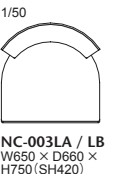

010-MODEL | 010 モデル リビングテーブル

テーブルトップのメーブル材をデザイン的に貼り分けた、シンプルなりビングテーブルです。
脚部はストレートなソリッドメーブル材。高さが250mmと400mmの2タイプ。
ベッドのサイドテーブルとしてもお使いいただけます。

010-MODEL						
品番	天板	脚	64: W600×D400	60: W600×D600	90: W900×D900	120: W1200×D600
NC-010AL	メーブル 全 13 色	メーブル 全 13 色	¥114,000 (税込¥125,400)	¥125,000 (税込¥137,500)	¥156,000 (税込¥171,600)	¥152,000 (税込¥167,200)
NC-010AH			¥128,000 (税込¥140,800)	¥140,000 (税込¥154,000)	¥172,000 (税込¥189,200)	¥168,000 (税込¥184,800)
品番	天板	脚	60: φ600		90: φ900	
NC-010BL	メーブル 全 13 色	メーブル 全 13 色	¥134,000(税込¥147,400)		¥157,000(税込¥172,700)	
NC-010BH			¥148,000(税込¥162,800)		¥172,000(税込¥189,200)	

天板:メーブル突板(64を除き貼り分け) 脚:メーブル材、ポリウレタン塗装+抗菌トップコート

024-MODEL | 024 モデル リビングテーブル/サービングテーブル/サービングキャビネット

脚部と天板、棚板をシンプルに構成したテーブル。
センターテーブル、サイドテーブル、サービングテーブル、ソファテーブルなど幅広いバリエーションがあります。
ソファとの組み合わせで、リビングを豊かに構成することができます。

024-MODEL					
品番	天板	脚	60: W600×D600	120: W1200×D600	90C: φ900
NC-024	メーブル 全 13 色	メーブル 全 13 色	¥156,000(税込¥171,600)	¥220,000(税込¥242,000)	¥270,000(税込¥297,000)
品番	天板	脚	H:(サービングテーブル) W900×D450×H720		HC:(サービングキャビネット) W1200×D450×H800
NC-024H	メーブル 全 13 色	メーブル 全 13 色	¥217,000(税込¥238,700)		¥327,000(税込¥359,700)

天板:メーブル突板 脚:メーブル材、ポリウレタン塗装+抗菌トップコート

001L-MODEL | 001L モデル ラウンジチェア

ロータイプとハイタイプの2バリエーションで、各々アームレスとアーム付き、アームカバータイプ(TYPE C)があります。
構造も座り心地を重視し、伝統的な手法のコイルスプリングを座面に使用しています。
クッションのマテリアルにもこだわり、ストロークの深いすばらしい座り心地です。