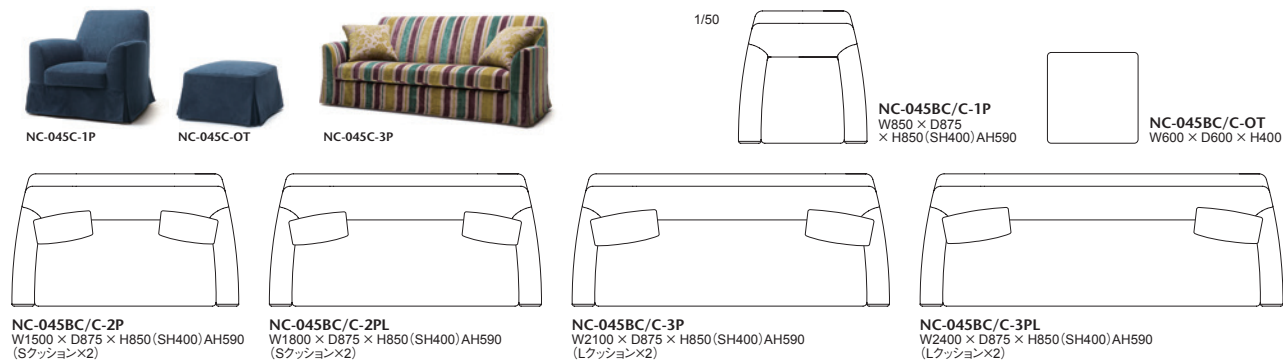

座:鋼製ウェーブパネ+多層ウレタンフォーム 背:弾性ベルト+多層ウレタンフォーム 脚部:堅木材、ポリウレタン塗装+抗菌トップコート 置きクッション:ポリエステル綿100%
ヌードにはベースファブリックが張られています

046-MODEL クッション		張地…AD CORE ファブリック (a~esランク)								
品番	サイズ	仕様	ヌード	a	b	c	d	ea(革)	e(革)	es(革)
NC-046-CS	小 400 × 400	ポリエステル綿 100%	¥12,000 (税込¥13,200)	¥13,000 (税込¥14,300)	¥15,000 (税込¥16,500)	¥18,000 (税込¥19,800)	¥21,000 (税込¥23,100)	¥37,000 (税込¥40,700)	¥41,000 (税込¥45,100)	¥42,000 (税込¥46,200)
NC-046-CL	大 500 × 500		¥15,000 (税込¥16,500)	¥17,000 (税込¥18,700)	¥19,000 (税込¥20,900)	¥21,000 (税込¥23,100)	¥25,000 (税込¥27,500)	¥40,000 (税込¥44,000)	¥59,000 (税込¥64,900)	¥60,000 (税込¥66,000)

張地:(a~esランク) 置きクッション:ポリエステル綿100%