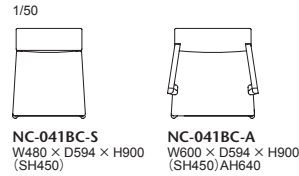

NC-051 OP
NC-051 チェアに、ダイニングシーンでお使い易いように真鍮製のハンドルをオプションでご用意しました。