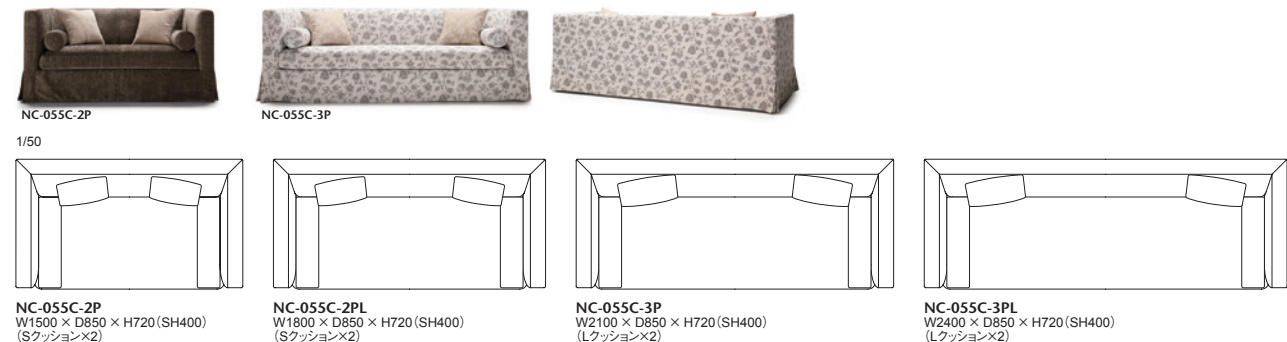

055-MODEL | SAVOY TUFTED SOFA (サヴォイ タフト ソファ)

2人用から3.5人用まで4種類のサイズを用意、様々な広さの空間にマッチングします。ボタン紋りは背の動きに連動するように、フレームに止めるのではなく、背のクッション材に止められています。羽毛のような柔らかさながら、型くずれや、へたりの少ない長く使えるソファに仕上げました。

055-MODEL			背・座…AD CORE ファブリック (a~esランク)						
品番	脚部	ヌード	a	b	c	d	ea(革)	e(革)	es(革)
NC-055BC-2P	木製 全5色 (D-1~D-5)	¥326,000 (税込¥358,600)	¥349,000 (税込¥383,900)	¥371,000 (税込¥408,100)	¥395,000 (税込¥434,500)	¥443,000 (税込¥487,300)	¥503,000 (税込¥553,300)	¥680,000 (税込¥748,000)	¥711,000 (税込¥782,100)
NC-055BC-2PL		¥365,000 (税込¥401,500)	¥392,000 (税込¥431,200)	¥417,000 (税込¥458,700)	¥443,000 (税込¥487,300)	¥499,000 (税込¥548,900)	¥570,000 (税込¥627,000)	¥779,000 (税込¥856,900)	¥816,000 (税込¥897,600)
NC-055BC-3P		¥412,000 (税込¥453,200)	¥442,000 (税込¥486,200)	¥469,000 (税込¥515,900)	¥500,000 (税込¥550,000)	¥560,000 (税込¥616,000)	¥640,000 (税込¥704,000)	¥885,000 (税込¥973,500)	¥927,000 (税込¥1,019,700)
NC-055BC-3PL		¥446,000 (税込¥490,600)	¥479,000 (税込¥526,900)	¥508,000 (税込¥558,800)	¥542,000 (税込¥596,200)	¥610,000 (税込¥671,000)	¥700,000 (税込¥770,000)	¥977,000 (税込¥1,074,700)	¥1,027,000 (税込¥1,129,700)

座:鋼製ウェーブパネ+多層ウレタンフォーム 背:弾性ベルト+多層ウレタンフォーム 脚部:堅木材、ポリウレタン塗装+抗菌トップコート 置クッション:丸クッションウレタンフォーム ヌードにはベースファブリックが張られています

055C-MODEL | SAVOY TUFTED SOFA+SLIPCOVERED (サヴォイ タフト ソファ+スリッカバー)

55Cモデルの背のボタン紋りは、スリッカバーの中にも存在します。表面のカバーでは柔らかな表情のラインを、カバーを取り外せば違った印象を空間に与えます。スリットスカートを持ったスリッカバー(カバーリング)は、豊かな変化あるインテリアシーンをお楽しみいただけます。生活されるインテリアシーンに合わせて表情を変えて楽しむ事ができます。