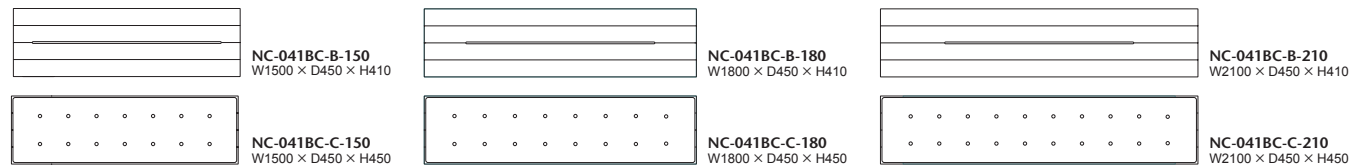

NC-041BC-Cベンチのクッションは、本体にベルクロテープで固定されていますので取り外しが可能です。

051-MODEL | AMERICAN GEORGIAN CAMELBACK CHAIR (アメリカン ジョージアン キャメルバックチェア)

ゆったりとしたサイズ感で、リラックスできる背の角度を持ったダイニングチェアです。キャメルバックの形状はよりフォーマルでリラックスできるモジュールで、ソファのような掛け心地を実現しました。フレームはオーク材で、長く使える堅牢度と豊かな表情を出しています。

051-MODEL			青・座…AD CORE ファブリック (a~esランク)							
品番	フレーム	ヌード	a	b	c	d	ea(革)	e(革)	es(革)	
NC-051BC-S	オーク全9色 (D-1~D-9)	¥124,000 (税込¥136,400)	¥128,000 (税込¥140,800)	¥134,000 (税込¥147,400)	¥139,000 (税込¥152,900)	¥152,000 (税込¥167,200)	¥173,000 (税込¥190,300)	¥186,000 (税込¥204,600)	¥206,000 (税込¥226,600)	
NC-051BC-A		¥153,000 (税込¥168,300)	¥157,000 (税込¥172,700)	¥162,000 (税込¥178,200)	¥167,000 (税込¥183,700)	¥181,000 (税込¥199,100)	¥201,000 (税込¥221,100)	¥214,000 (税込¥235,400)	¥234,000 (税込¥257,400)	
NC-051H-OP	オプション ハンドル	¥12,000(税込¥13,200)								

座:弾性ベルトクロス編み+多層ウレタンフォーム 背:PPベルト+多層ウレタンフォーム フレーム:オーク材、ポリウレタン塗装+抗菌トップコート
オプション ハンドル:真鍮、クローム クリア塗装 プラバート取付+¥2,800(税込¥3,080)