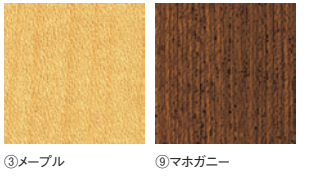

014-MODEL | 014 モデル キャビネット

厚みを持たせたトップとサイドパネルでしっかり組み上げられたサイドボードキャビネットシリーズ。
組み立て式の収納家具にはないしっかりとした剛性感と細部の削り込みが美しい収納家具です。
ハードウェアにもこだわり、スワロフスキー®・クリスタルを使用したオプションの把手を用意しました。

014-MODEL		
品番	仕様	プライス
NC-014C	③メープル・全13色 ⑨マホガニー	¥539,000(税込¥592,900)

本体:メープル突板・マホガニー突板、ポリウレタン塗装+抗菌トップコート

014-MODEL		
品番	仕様	プライス
NC-014TL	③メープル・全13色 ⑨マホガニー	¥537,000(税込¥590,700)

本体:メープル突板・マホガニー突板、ポリウレタン塗装+抗菌トップコート