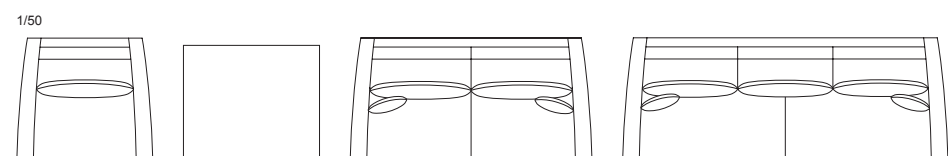

NC-030-1P
W900 × D950 × H900 (SH400) AH580

NC-030-OT
W900 × D900 (SH400)

NC-030-2P
W1600 × D950 × H900 (SH400) AH580 (Sクッション×2)

NC-030-3P
W2150 × D950 × H900 (SH400) AH580 (Sクッション×2)

030L-MODEL | 030L モデル ラウンジチェア

様々な用途に対応するフレキシブルなパーソナルチェア。ポケットコイルを使用した座で、ゆとりある座り心地をキープしながらコンパクトなサイジング。メーブル材の脚部とファブリックの組み合わせにより、様々なシーンにお使いいただけます。

030L-MODEL			背・座…AD CORE ファブリック (a~esランク)						
品番	脚・フレーム	ヌード	a	b	c	d	ea	e	es
NC-030L-W	メーブル・全 13 色	¥239,000 (税込¥262,900)	¥263,000 (税込¥289,300)	¥282,000 (税込¥310,200)	¥297,000 (税込¥326,700)	¥336,000 (税込¥369,600)	¥364,000 (税込¥400,400)	¥446,000 (税込¥490,600)	¥468,000 (税込¥514,800)
NC-030L-OT		¥130,000 (税込¥143,000)	¥134,000 (税込¥147,400)	¥140,000 (税込¥154,000)	¥144,000 (税込¥158,400)	¥151,000 (税込¥166,100)	¥155,000 (税込¥170,500)	¥191,000 (税込¥210,100)	¥194,000 (税込¥213,400)

背・座:張り(a~esランク) / 本体:木フレーム 座クッション:ポケットコイルスプリング+ウレタンフォーム 背本体:背クッション:ウレタンフォーム 置きクッション:スモールフェザー + ポリエステル綿 フレーム:メーブル無垢材、ポリウレタン塗装+抗菌トップコート