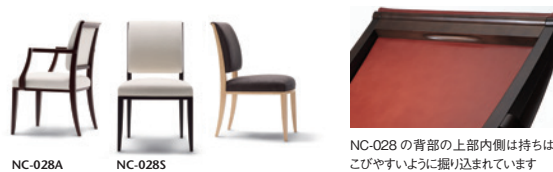

NC-028A NC-028S NC-028 の背部の上部内側は持ちがこびやすいように掘り込まれています