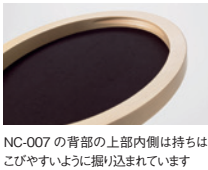

007L-MODEL | 007L モデル ラウンジチェア

オーバルバックのクラシカルなスタイルのラウンジチェアです。身体をしっかりと支えるメーブル材のアームフレームと、
布バネ・ダイムロール下地に厚めのウレタンから張られた座の座り心地がくつろいだ空間を演出します。背中には手で引きやすいように手掛けの掘込みがされています。

007L-MODEL		背・座…AD CORE ファブリック (a～es ランク)							
品番	フレーム	ヌード	a	b	c	d	ea	e	es
NC-007L	メーブル・全 13 色	¥212,000 (税込¥233,200)	¥217,000 (税込¥238,700)	¥223,000 (税込¥245,300)	¥227,000 (税込¥249,700)	¥242,000 (税込¥266,200)	¥271,000 (税込¥298,100)	¥302,000 (税込¥332,200)	¥314,000 (税込¥345,400)

背・座:張り(a～esランク) / 背:ポリプロピレンシート、ウレタンフォーム 座面:布バネ・ダイムロール、ウレタンフォーム プラバート取付+¥2,800(税込¥3,080)
フレーム:メーブル材、ポリウレタン塗装+抗菌トップコート