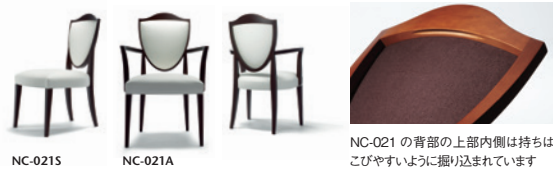

021-MODEL | 021 モデル チェア

ジョージアンスタイルを基本モチーフに、ネオ クラシコ スタイルにモダンイズしました。特徴的な背のフレームは曲線を描き、布バネ・ダイムロールを使用した背木部の下側には持ちやすいように手かけ用の掘込みがされています。柔らかくもしっかりした座り心地が安心感を与えてくれます。

021-MODEL			背・座…AD CORE ファブリック (a~es ランク)						
品番	フレーム	ヌード	a	b	c	d	ea	e	es
NC-021S	メープル 全 13 色	¥126,000 (税込¥138,600)	¥128,000 (税込¥140,800)	¥132,000 (税込¥145,200)	¥140,000 (税込¥154,000)	¥151,000 (税込¥166,100)	¥165,000 (税込¥181,500)	¥180,000 (税込¥198,000)	¥192,000 (税込¥211,200)
NC-021A		¥153,000 (税込¥168,300)	¥156,000 (税込¥171,600)	¥161,000 (税込¥177,100)	¥165,000 (税込¥181,500)	¥179,000 (税込¥196,900)	¥193,000 (税込¥212,300)	¥208,000 (税込¥228,800)	¥220,000 (税込¥242,000)

背:張り(a~esランク) / 背:ホリアプロピレンシート、ウレタンフォーム 座面:布バネ・ダイムロール、ウレタンフォーム プラバート取付+¥2,800(税込¥3,080)
フレーム:メープル材、ホリウレタン塗装+抗菌トップコート

NC-021S NC-021A NC-021 の背部の上部内側は持ちがこびやすいように掘り込まれています