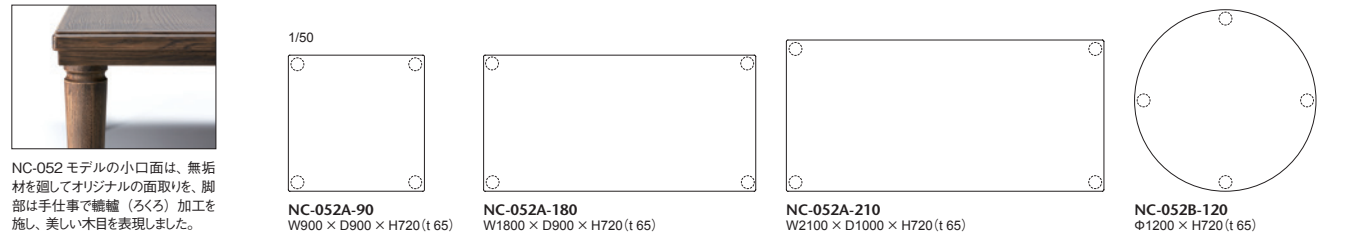

052-MODEL | ENGLISH FARMHOUSE DINING TABLE (イングリッシュ ファームハウス ダイニングテーブル)

重厚な厚みを持つ天板はオーク材のフレームにオーク材の突板をうずくり加工し、はめ込みました。脚部はオーク材を手仕事で轆轤(ろくろ)加工し美しい木目を出しました。天板も脚部もナチュラルな木目の美しさをお楽しみ下さい。

052-MODEL				
品番	天板・脚	90: W900×D900	180: W1800×D900	210: W2100×D1000
NC-052A	オーク全9色 (D-1~D-9)	¥297,000 (税込¥326,700)	¥399,000 (税込¥438,900)	¥438,000 (税込¥481,800)
120: φ1200				
品番	天板・脚	120: φ1200		
NC-052B	オーク全9色 (D-1~D-9)	¥402,000(税込¥442,200)		

天板:オーク材+オーク突板ランダム貼り、うずくり加工 脚部:オーク材、ハンドメイド轆轤(ろくろ)加工、ポリウレタン塗装+抗菌トップコート

NC-052 モデルの小口面は、無垢材を廻してオリジナルの面取りを、脚部は手仕事で轆轤(ろくろ)加工を施し、美しい木目を表現しました。

030M-MODEL | BELGIAN SLOPE ARM CHAIR (ベルジャン スロープアーム チェア)

フォーマルなダイニングチェアはもちろん、オフィスやパブリックスペースにもフィットするセミラウンジサイズのコンフォートチェア。座と背には弾性ベルトをクロスに編んだクッションを下地に使用。深くて柔らかな掛け心地を実現しました。滑らかな快適なアームラインにはオプションで革のバイピング仕様をお選びいただけます。

030M-MODEL		背・座...AD CORE ファブリック (a~esランク)							
品番	フレーム	ヌード	a	b	c	d	ea(革)	e(革)	es(革)
NC-030MS	オーク・全9色 (バイピング無し)	¥165,000 (税込¥181,500)	¥174,000 (税込¥191,400)	¥186,000 (税込¥204,600)	¥193,000 (税込¥212,300)	¥212,000 (税込¥233,200)	¥229,000 (税込¥251,900)	¥292,000 (税込¥321,200)	¥323,000 (税込¥355,300)
NC-030MS-OP	オプションバイピング 革・全3色	¥8,000(税込¥8,800)							
NC-030MA	オーク・全9色 (バイピング無し)	¥175,000 (税込¥192,500)	¥192,000 (税込¥211,200)	¥204,000 (税込¥224,400)	¥216,000 (税込¥237,600)	¥239,000 (税込¥262,900)	¥253,000 (税込¥278,300)	¥316,000 (税込¥347,600)	¥341,000 (税込¥375,100)
NC-030MA-OP	オプションバイピング 革・全3色	¥9,000(税込¥9,900)							

座:張り(a~esランク) 座面:弾性ベルト、ウレタンフォーム フレーム:オーク材、ポリウレタン塗装+抗菌トップコート プラバート取付+¥2,800(税込¥3,080)