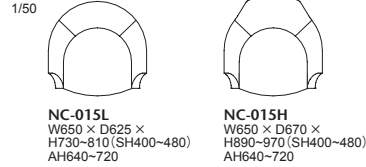

015-MODEL | 015 モデル エグゼクティブチェア

デスク用エグゼクティブチェアの人間工学に基づいた機能性と上質な座り心地を提供します。
長時間のご使用にも対応する快適な座り心地を実現する為に、座面ベースにはダイメトロールを使用。
脚部にはガスダンパーによる座面の高さ調整とリクライニング機能が装備されています。空間を広く見せるローバックとフォーマルな印象のハイバックをお選びいただけます。

015-MODEL			背・座…AD CORE ファブリック (a～esランク)						
品番	フレーム	ヌード	a	b	c	d	ea	e	es
NC-015L	ガス圧上下 ロック機能 アルミダイキャスト (ウレタンキャスター付)	¥190,000 (税込¥209,000)	¥200,000 (税込¥220,000)	¥212,000 (税込¥233,200)	¥222,000 (税込¥244,200)	¥245,000 (税込¥269,500)	¥261,000 (税込¥287,100)	¥313,000 (税込¥344,300)	¥327,000 (税込¥359,700)
NC-015H		¥211,000 (税込¥232,100)	¥222,000 (税込¥244,200)	¥235,000 (税込¥258,500)	¥246,000 (税込¥270,600)	¥271,000 (税込¥298,100)	¥296,000 (税込¥325,600)	¥334,000 (税込¥367,400)	¥349,000 (税込¥383,900)

背・座:張り(a～esランク) / 座面:布パネ・ダイメトロール、ウレタンフォーム 脚:ガス圧上下ロック機能アルミダイキャスト ポリッシュ仕上(ウレタンジャスター付)

022-MODEL | 022 モデル ラウンジチェア

ダイニングチェアとラウンジチェアの間位置するサイズと座り心地のチェア。ダイメトロール下地の張りのある座り心地は上質な時間を提供します。
ファブリックにより、重厚なスタイルにも柔らかなパーソナルラウンジにも表情は変化します。空間を広く見せるローバックとフォーマルな印象のハイバックをお選びいただけます。

022-MODEL			背・座…AD CORE ファブリック (a～esランク)						
品番	台輪	ヌード	a	b	c	d	ea	e	es
NC-022L	メーブル 全 13 色	¥197,000 (税込¥216,700)	¥214,000 (税込¥235,400)	¥225,000 (税込¥247,500)	¥237,000 (税込¥260,700)	¥260,000 (税込¥286,000)	¥275,000 (税込¥302,500)	¥333,000 (税込¥366,300)	¥346,000 (税込¥380,600)
NC-022H		¥218,000 (税込¥239,800)	¥237,000 (税込¥260,700)	¥249,000 (税込¥273,900)	¥261,000 (税込¥287,100)	¥285,000 (税込¥313,500)	¥311,000 (税込¥342,100)	¥354,000 (税込¥389,400)	¥366,000 (税込¥402,600)

背・座:張り(a～esランク) / 座面:布パネ・ダイメトロール、ウレタンフォーム 脚:メーブル材、ポリウレタン塗装+抗菌トップコート プラバート取付+¥2,800(税込¥3,080)

030L-MODEL | 030L モデル エグゼクティブチェア

様々な用途に対応するフレキシブルなパーソナルチェア。ポケットコイルを使用した座面で、ゆとりある座り心地をキープしながらコンパクトなサイジング。
キャスターが本体に付いた脚部によりオフィスからプライベートルーム、リビングまでその用途は広がります。