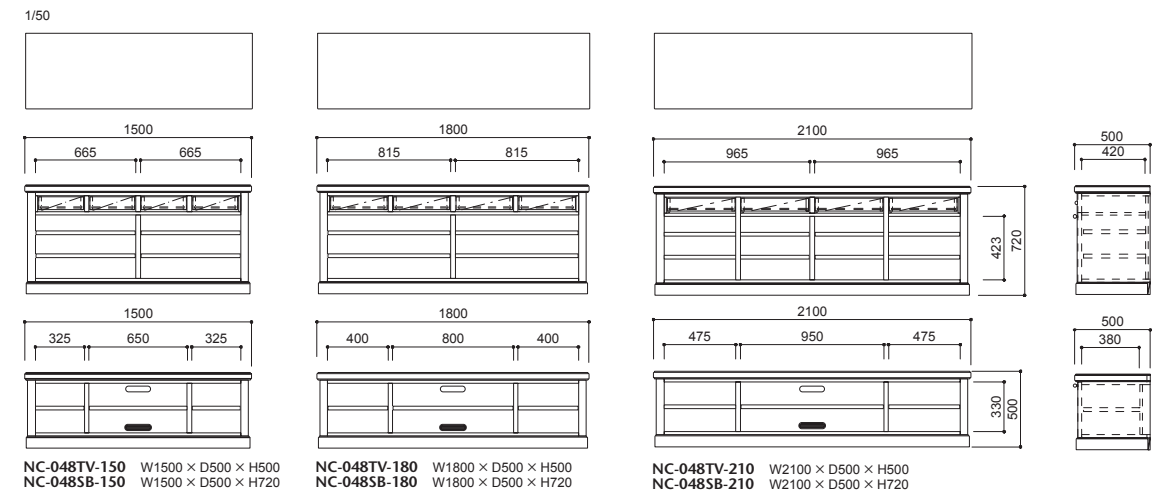

NC-048TV-150 W1500 × D500 × H500
NC-048SB-150 W1500 × D500 × H720
NC-048TV-180 W1800 × D500 × H500
NC-048SB-180 W1800 × D500 × H720
NC-048TV-210 W2100 × D500 × H500
NC-048SB-210 W2100 × D500 × H720