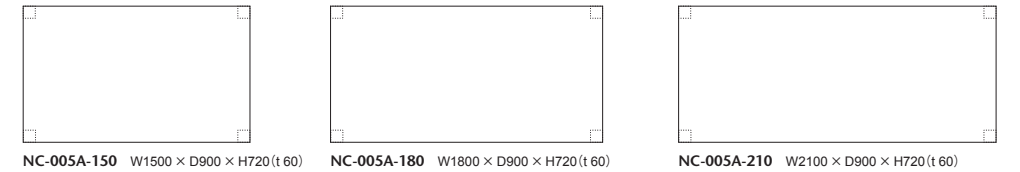

NC-005A-150 W1500 × D900 × H720 (t.60) NC-005A-180 W1800 × D900 × H720 (t.60) NC-005A-210 W2100 × D900 × H720 (t.60)

011-MODEL | 011 モデル テーブル

W2400は奥行き1200、W2100は奥行き1000とフォーマルなシーンに使えるゆったりとしたサイズのダイニングテーブルシリーズ。ボリュームのある天板と無垢材をふんだんに使用した脚部の組み合わせは、ダイニングスペースに落ち着きと安定感をもたらします。スクエアなT字脚とラウンドのX脚をご用意。