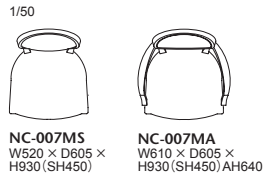

007M-MODEL | 007M モデル コンフォートチェア

ネオ クラシコが提案するダイニングとラウンジチェアの間にあたるミドルサイズのチェア。布バネ・ダイムロールを使用した座は、
W520とゆったりしたサイズと柔らかな座り心地です。この椅子のシンボルとも言えるオーバル型の背の部分は背を包み込むように曲線を描き、
ゆったりと背を傾け、座り心地を向上させました。背中には手で引きやすいように手掛けの掘込みがあります。

007M-MODEL		背・座…AD CORE ファブリック (a～es ランク)							
品番	フレーム	ヌード	a	b	c	d	ea	e	es
NC-007MS	メーブル 全 13 色	¥134,000 (税込¥147,400)	¥142,000 (税込¥156,200)	¥150,000 (税込¥165,000)	¥154,000 (税込¥169,400)	¥166,000 (税込¥182,600)	¥179,000 (税込¥196,900)	¥200,000 (税込¥220,000)	¥208,000 (税込¥228,800)
NC-007MA		¥174,000 (税込¥191,400)	¥182,000 (税込¥200,200)	¥187,000 (税込¥205,700)	¥193,000 (税込¥212,300)	¥206,000 (税込¥226,600)	¥219,000 (税込¥240,900)	¥240,000 (税込¥264,000)	¥246,000 (税込¥270,600)

背・座:張り(a～esランク) / 背:ポリプロピレンシート、ウレタンフォーム 座面:布バネ・ダイムロール、ウレタンフォーム プラバート取付+¥2,800(税込¥3,080)
フレーム:メーブル材、ポリウレタン塗装+抗菌トップコート