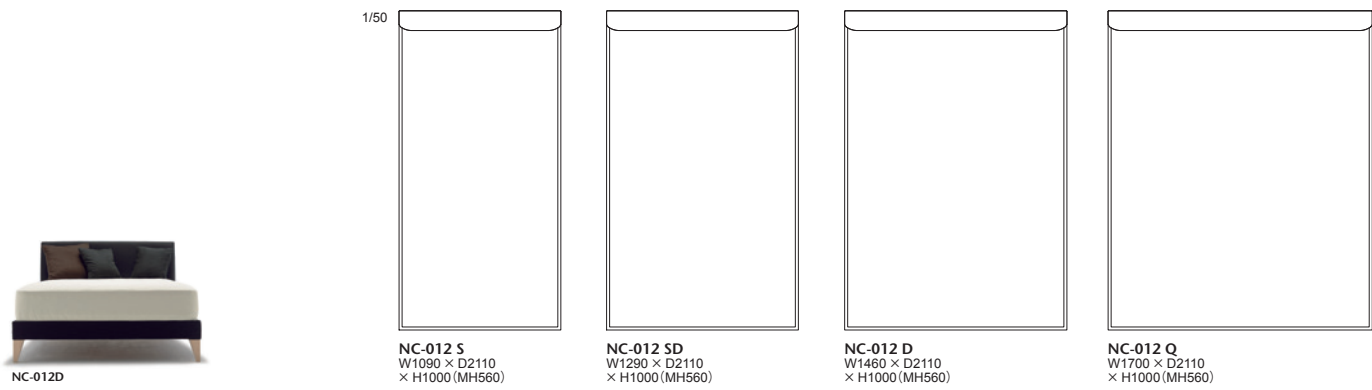

012-MODEL | 012 モデル 布張りベッド

ヘッドボード、フレームともにファブリックでカバーリングしたスタイル。
ヘッドボードは背面まで仕上げているので、お部屋の中央にセットして間仕切りとしてもお使いいただけます。
脚部は木製とアルミダイカストからお選びいただけます。マットレスには、全米ホテルシェアNo.1のサータ社オリジナルマットレスを使用しています。

012-MODEL		ヘッドボード・フレーム…AD COREファブリック(a~esランク)							
品番	脚	ヌード	a	b	c	d	ea	e	es
NC-012S	メープル 全13色 ALは¥14,000up (税込¥15,400)	¥592,000 (税込¥651,200)	¥614,000 (税込¥675,400)	¥632,000 (税込¥695,200)	¥648,000 (税込¥712,800)	¥681,000 (税込¥749,100)	¥705,000 (税込¥775,500)	¥787,000 (税込¥865,700)	¥817,000 (税込¥898,700)
NC-012SD		¥642,000 (税込¥706,200)	¥666,000 (税込¥732,600)	¥684,000 (税込¥752,400)	¥699,000 (税込¥768,900)	¥733,000 (税込¥806,300)	¥783,000 (税込¥861,300)	¥898,000 (税込¥987,800)	¥939,000 (税込¥1,032,900)
NC-012D		¥706,000 (税込¥776,600)	¥729,000 (税込¥801,900)	¥746,000 (税込¥820,600)	¥760,000 (税込¥836,000)	¥796,000 (税込¥875,600)	¥846,000 (税込¥930,600)	¥963,000 (税込¥1,059,300)	¥1,004,000 (税込¥1,104,400)
NC-012Q		¥801,000 (税込¥881,100)	¥823,000 (税込¥905,300)	¥839,000 (税込¥922,900)	¥858,000 (税込¥943,800)	¥890,000 (税込¥979,000)	¥937,000 (税込¥1,030,700)	¥1,120,000 (税込¥1,232,000)	¥1,171,000 (税込¥1,288,100)

ヘッドボード・本体フレーム・布張り(a~esランク)カバーリング、ウレタンフォーム 脚:メープル材、ポリウレタン塗装+抗菌トップコート、アルミ(ポリッシュ・黒鏡面・ブロンズ) マットレス:オリジナル サータ社(ボスチャーノーマルマットレス) AL:アルミ脚

013-MODEL | 013 モデル 木製ベッド

ヘッドボード、フレームに厳選したメープル材を使用して作り込みのしっかりしたベッドに仕上げました。
ヘッドボードは背面まで仕上げているので、お部屋の中央にセットして間仕切りとしてもお使いいただけます。
マットレスには、全米ホテルシェアNo.1のサータ社オリジナルマットレスを使用しています。

013-MODEL		メープル・全13色	
品番	ヘッドボード・フレーム・脚		
NC-013S	メープル・全13色	¥742,000(税込¥816,200)	
NC-013SD		¥789,000(税込¥867,900)	
NC-013D		¥863,000(税込¥949,300)	
NC-013Q		¥962,000(税込¥1,058,200)	

ヘッドボード・本体フレーム:メープル材 脚:メープル材、ポリウレタン塗装+抗菌トップコート マットレス/オリジナル サータ社(ボスチャーノーマルマットレス)