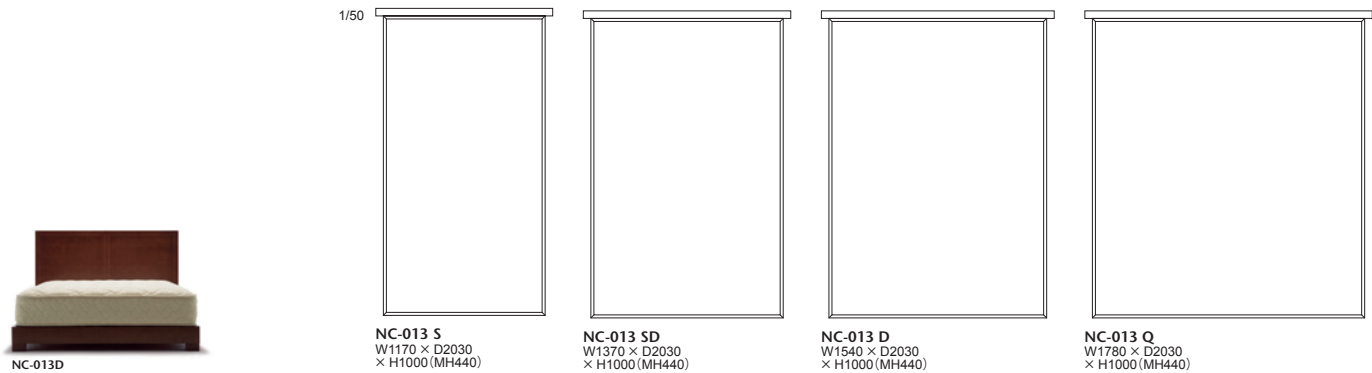

012-MODEL | 012 モデル 布張りベッド

ヘッドボード、フレームともにファブリックでカバーリングしたスタイル。
ヘッドボードは背面まで仕上げているので、お部屋の中央にセットして間仕切りとしてもお使いいただけます。
脚部は木製とアルミダイカストからお選びいただけます。マットレスには、全米ホテルシェアNo.1のサータ社オリジナルマットレスを使用しています。

012-MODEL		ヘッドボード・フレーム…AD COREファブリック(a~esランク)							
品番	脚	ヌード	a	b	c	d	ea	e	es
NC-012S	メープル 全13色 ALは¥14,000up (税込¥15,400)	¥592,000 (税込¥651,200)	¥614,000 (税込¥675,400)	¥632,000 (税込¥695,200)	¥648,000 (税込¥712,800)	¥681,000 (税込¥749,100)	¥705,000 (税込¥775,500)	¥787,000 (税込¥865,700)	¥817,000 (税込¥898,700)
NC-012SD		¥642,000 (税込¥706,200)	¥666,000 (税込¥732,600)	¥684,000 (税込¥752,400)	¥699,000 (税込¥768,900)	¥733,000 (税込¥806,300)	¥783,000 (税込¥861,300)	¥898,000 (税込¥987,800)	¥939,000 (税込¥1,032,900)
NC-012D		¥706,000 (税込¥776,600)	¥729,000 (税込¥801,900)	¥746,000 (税込¥820,600)	¥760,000 (税込¥836,000)	¥796,000 (税込¥875,600)	¥846,000 (税込¥930,600)	¥963,000 (税込¥1,059,300)	¥1,004,000 (税込¥1,104,400)
NC-012Q		¥801,000 (税込¥881,100)	¥823,000 (税込¥905,300)	¥839,000 (税込¥922,900)	¥858,000 (税込¥943,800)	¥890,000 (税込¥979,000)	¥937,000 (税込¥1,030,700)	¥1,120,000 (税込¥1,232,000)	¥1,171,000 (税込¥1,288,100)

ヘッドボード・本体フレーム・布張り(a~esランク)カバーリング、ウレタンフォーム 脚:メープル材、ポリウレタン塗装+抗菌トップコート、アルミ(ポリッシュ・黒鏡面・ブロンズ) マットレス:オリジナル サータ社(ボスチャーノーマルマットレス) AL:アルミ脚

013-MODEL | 013 モデル 木製ベッド

ヘッドボード、フレームに厳選したメープル材を使用して作り込みのしっかりしたベッドに仕上げました。
ヘッドボードは背面まで仕上げているので、お部屋の中央にセットして間仕切りとしてもお使いいただけます。
マットレスには、全米ホテルシェアNo.1のサータ社オリジナルマットレスを使用しています。

013-MODEL		メープル・全13色	
品番	ヘッドボード・フレーム・脚		
NC-013S	メープル・全13色	¥742,000(税込¥816,200)	
NC-013SD		¥789,000(税込¥867,900)	
NC-013D		¥863,000(税込¥949,300)	
NC-013Q		¥962,000(税込¥1,058,200)	

ヘッドボード・本体フレーム:メープル材 脚:メープル材、ポリウレタン塗装+抗菌トップコート マットレス/オリジナル サータ社(ボスチャーノーマルマットレス)

014-MODEL | 014 モデル キャビネット