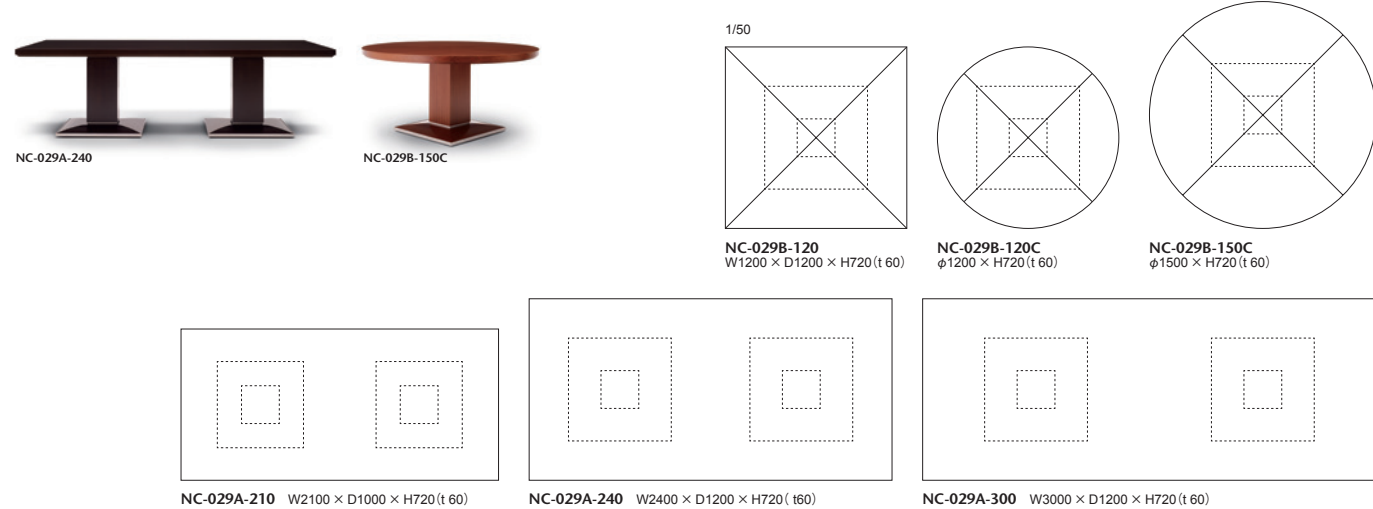

029-MODEL

029 モデル テーブル

アールデコ・イメージが際立つ、上質な空間を彩るフォーマル・ダイニングに相応しいテーブルです。
重厚な天板と安定感のある脚は、絶妙なバランスで構成されています。

029-MODEL

品番	天板	脚	210: W2100×D1000	240: W2400×D1200	300: W3000×D1200
NC-029A	③メイプル 全13色	メイプル 全13色	¥842,000 (税込¥926,200)	¥947,000 (税込¥1,041,700)	¥1,180,000 (税込¥1,298,000)
	⑨マホガニー	マホガニー	¥871,000 (税込¥958,100)	¥976,000 (税込¥1,073,600)	¥1,209,000 (税込¥1,329,900)

天板/メイプル突板・マホガニー 脚:メイプル突板・マホガニー、ポリウレタン塗装+抗菌トップコート ベース:ステンレス スチール

品番	天板	脚	120: W1200×1200	120: φ1200	150C: φ1500
NC-029B	③メイプル 全13色	メイプル 全13色	¥561,000 (税込¥617,100)	¥635,000 (税込¥698,500)	¥768,000 (税込¥844,800)
	⑨マホガニー	マホガニー	¥590,000 (税込¥649,000)	¥664,000 (税込¥730,400)	¥797,000 (税込¥876,700)

天板/メイプル突板(貼り分け)・マホガニー 脚:メイプル突板・マホガニー、ポリウレタン塗装+抗菌トップコート ベース:ステンレススチール