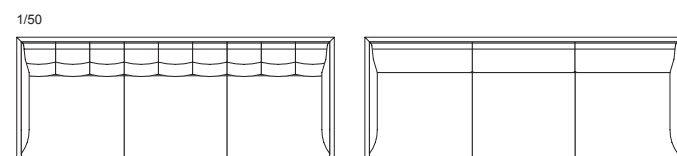

NC-026
W2100 × D800 × H750 (SH420)

NC-026B
W2100 × D800 × H750 (SH420)