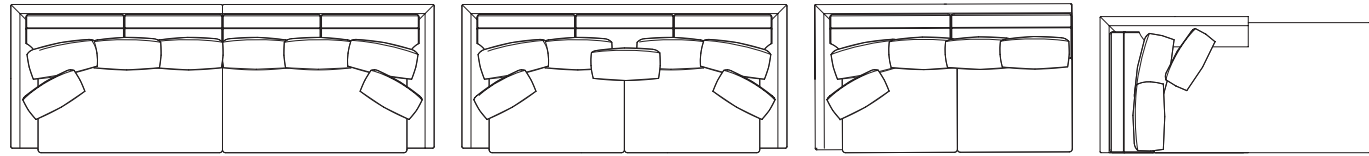

NC-009-4P (2PR+2PL)
W2800×W1400×W1400×D980×H800 (SH400) AH650
(Lクッション×6 Sクッション×2)

NC-009-3P
W2150×D980×H800 (SH400) AH650
(Lクッション×5 Sクッション×2)

NC-009-2LR / 2LL
W1700×D980×H800 (SH400) AH650
(Lクッション×4 Sクッション×1)

NC-009-CLL/CLR
W900×D1800×H800 (SH400) AH650
(Lクッション×2 Sクッション×1)

016-MODEL | 016 モデル ソファ

重厚で張りのある佇まい、クラフトマンの技術でしっかり創り込まれた存在感のあるソファです。背には、ウェーブスプリング、座にはコイルスプリングを使用。アームには、昔ながらのワラ芯を思わせるようなしっかりとしたウレタンを使用。へたりのこないしっかりした仕上がりと重厚な深みのある座り心地は、永くお使いいただけます。

016-MODEL			背・座…AD CORE ファブリック (a~esランク)						
品番	台輪	ヌード	a	b	c	d	ea	e	es
NC-016-1P	メーブル 全 13 色	¥309,000 (税込¥339,900)	¥340,000 (税込¥374,000)	¥359,000 (税込¥394,900)	¥378,000 (税込¥415,800)	¥420,000 (税込¥462,000)	¥481,000 (税込¥529,100)	¥552,000 (税込¥607,200)	¥575,000 (税込¥632,500)
NC-016-2P		¥466,000 (税込¥512,600)	¥510,000 (税込¥561,000)	¥542,000 (税込¥596,200)	¥573,000 (税込¥630,300)	¥639,000 (税込¥702,900)	¥723,000 (税込¥795,300)	¥888,000 (税込¥976,800)	¥934,000 (税込¥1,027,400)
NC-016-3P		¥591,000 (税込¥650,100)	¥650,000 (税込¥715,000)	¥693,000 (税込¥762,300)	¥732,000 (税込¥805,200)	¥816,000 (税込¥897,600)	¥932,000 (税込¥1,025,200)	¥1,195,000 (税込¥1,314,500)	¥1,261,000 (税込¥1,387,100)

背・座:張り(a~esランク) / 座本体:コイルスプリング+ウレタンフォーム 背:ウェーブスプリング 置きクッション:スモールフェザー + ポリエステル綿(S:400×400×150)
台輪:メーブル材、ポリウレタン塗装+抗菌トップコート