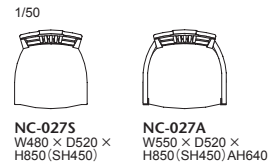

座:張り(a~esランク) / 座面:布バネ・ダイムロール、ウレタンフォーム フレーム:メープル材、ホリウレタン塗装+抗菌トップコート プラバート取付+¥2,800(税込¥3,080)

NC-027S NC-027A

NC-027S W480 × D520 × H850 (SH450) NC-027A W550 × D520 × H850 (SH450) AH640

028-MODEL | 028 モデル チェア