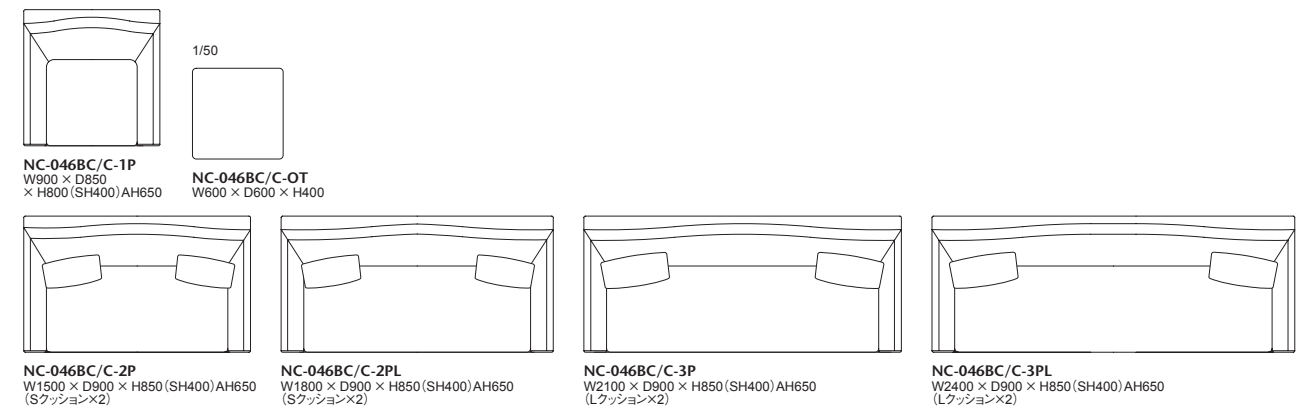

046C-MODEL

BELGIAN CAMELBACK SOFA+SLIPCOVERED
(ベルジャン キャメルバック ソファ+スリッカバー)

スリットスカートを持ったスリッカバー(カバーリング)は、豊
かな変化のあるインテリアシーンを楽しまいただけます。

046C-MODEL		青・座…AD CORE ファブリック (a~dランク)					
品番	脚部	ヌード	a	b	c	d	e
NC-046C-1P	木製 全5色 (D-1~D-5) スリッカバー付	¥265,000 (税込¥291,500)	¥289,000 (税込¥317,900)	¥308,000 (税込¥338,800)	¥325,000 (税込¥357,500)	¥363,000 (税込¥399,300)	-
NC-046C-2P		¥377,000 (税込¥414,700)	¥418,000 (税込¥459,800)	¥449,000 (税込¥493,900)	¥477,000 (税込¥524,700)	¥535,000 (税込¥588,500)	-
NC-046C-2PL		¥412,000 (税込¥453,200)	¥458,000 (税込¥503,800)	¥492,000 (税込¥541,200)	¥524,000 (税込¥576,400)	¥590,000 (税込¥649,000)	-
NC-046C-3P		¥462,000 (税込¥508,200)	¥514,000 (税込¥565,400)	¥553,000 (税込¥608,300)	¥588,000 (税込¥646,800)	¥663,000 (税込¥729,300)	-
NC-046C-3PL		¥494,000 (税込¥543,400)	¥550,000 (税込¥605,000)	¥593,000 (税込¥652,300)	¥632,000 (税込¥695,200)	¥713,000 (税込¥784,300)	-
NC-046C-OT		¥86,000 (税込¥94,600)	¥96,000 (税込¥105,600)	¥100,000 (税込¥110,000)	¥106,000 (税込¥116,600)	¥120,000 (税込¥132,000)	-

座:鋼製ウェーブパネ+多層ウレタンフォーム 背:弾性ベルト+多層ウレタンフォーム 脚部:堅木材、ポリウレタン塗装+抗菌トップコート 置きクッション:ポリエステル綿100%
ヌードにはベースファブリックが張られています