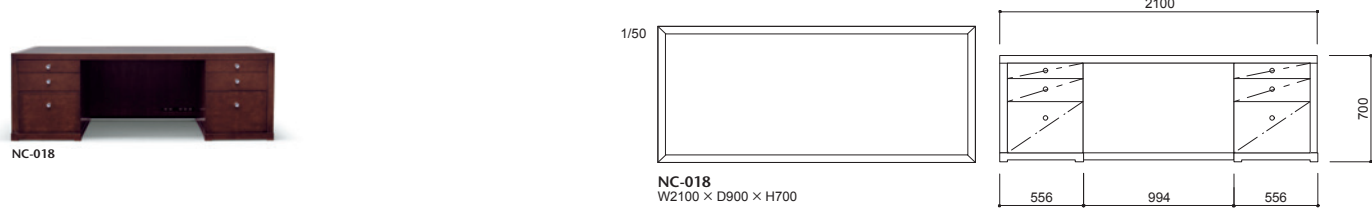

018-MODEL | 018 モデル エグゼクティブデスク

コンセプトは、しっかりと作り込まれた重厚なデスク。まさにエグゼクティブデスクと呼ぶにふさわしい存在感のあるデスクです。天板トップには天然素材のリノリウムを使用しました。

018-MODEL			
品番	本体	天板	プライス
NC-018	メープル・全13色 ツマミ：スワロフスキー	天然リノリウム(黒)	¥1,511,000(税込¥1,662,100)

本体:メープル突板、ポリウレタン塗装+抗菌トップコート 天板:天然リノリウム貼り(黒) ハンドル:スワロフスキー®・クリスタル 現場組立設置費用は別途になります。

NC-018

019-MODEL | 019 モデル キャビネット／ワードローブ

収納することまでデザインと考えたキャビネット。扉のパネルを自由に組み合わせる事によりデザインの可能性を広げました。十分な高さを持ったキャビネットなので、内部仕様により書棚からワードローブまで汎用性のあるキャビネットに仕上げました。

019-MODEL			
品番	W: 上下 木パネル	GW: 上 ガラス / 下 木パネル	G: 上下 ガラス
NC-019C	¥742,000 (税込¥816,200)	¥742,000 (税込¥816,200)	¥742,000 (税込¥816,200)
NC-019K	¥753,000 (税込¥828,300)	¥753,000 (税込¥828,300)	¥753,000 (税込¥828,300)

品番	メープル・全13色
NC-019-OP	¥149,000(税込¥163,900)

本体:メープル突板 扉:メープル突板、ポリウレタン塗装+抗菌トップコート ・クリアガラス・フロストガラス ダウンライト照明付 オプションハンドル:スワロフスキー®・クリスタル