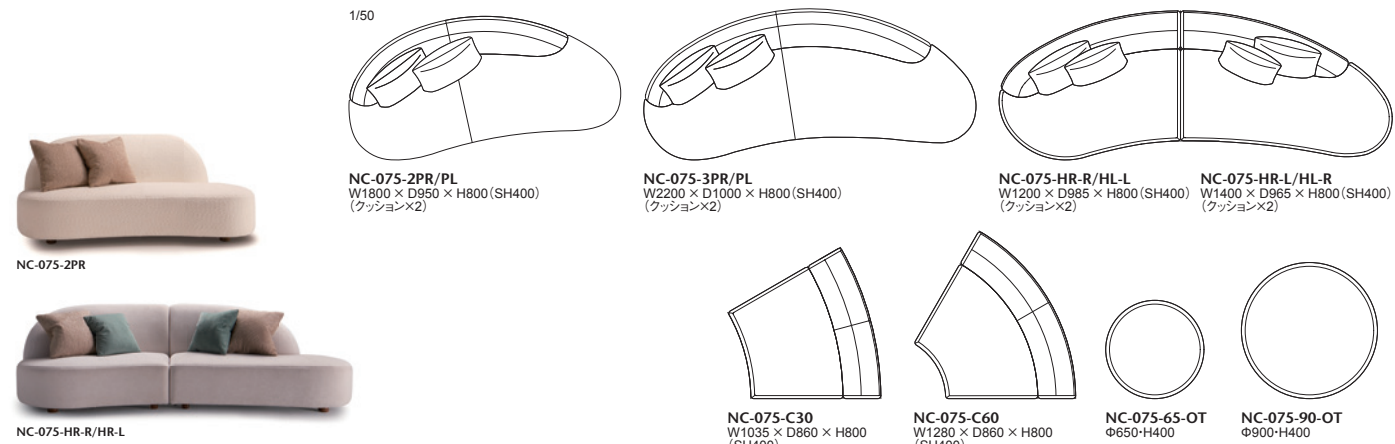

NC-075-2PR

NC-075-HR-R/HL-L

065-MODEL | FRENCH BARRELBACK SOFA (フレンチ バレルバック ソファ)

本体下地にウェーブバネを使用し、座クッションにはポケットコイルとスーパーソフトウレタンを用いました。アームから背、本体下まで全ての縁取りにはオーク材が使われ、背のクッションにはセミハードからスーパーソフトまで数種類のウレタンクッションを使用しています。1人用のラウンジチェアにはキャスター脚を使用してオフィスなどでの利便性も追求しました。

065-MODEL		背・座…AD CORE ファブリック (a~esランク)								
品番	フレーム	ヌード	a	b	c	d	ds	ea(革)	e(革)	es(革)
NC-065-1P (キャスター脚)	ホワイトオーク全9色 (D-1~D-9)	¥318,000 (税込¥349,800)	¥342,000 (税込¥376,200)	¥358,000 (税込¥393,800)	¥374,000 (税込¥411,400)	¥407,000 (税込¥447,700)	¥442,000 (税込¥486,200)	¥440,000 (税込¥484,000)	¥543,000 (税込¥597,300)	¥610,000 (税込¥671,000)
NC-065-2P (木脚)		¥450,000 (税込¥495,000)	¥479,000 (税込¥526,900)	¥501,000 (税込¥551,100)	¥519,000 (税込¥570,900)	¥562,000 (税込¥618,200)	¥641,000 (税込¥705,100)	¥638,000 (税込¥701,800)	¥798,000 (税込¥877,800)	¥901,000 (税込¥991,100)
NC-065-3P (木脚)		¥553,000 (税込¥608,300)	¥594,000 (税込¥653,400)	¥632,000 (税込¥695,200)	¥661,000 (税込¥727,100)	¥725,000 (税込¥797,500)	¥801,000 (税込¥881,100)	¥797,000 (税込¥876,700)	¥1,001,000 (税込¥1,101,100)	¥1,135,000 (税込¥1,248,500)

背・座: 本体張り (a~esランク) 座クッション: 鋼製ウェーブバネ+ポケットコイルスプリング、ウレタンフォーム 背クッション: ウレタンフォーム フレーム: ホワイトオーク材
脚: ホワイトオークストッパー付キャスター (1Pのみ)、ポリウレタン塗装+抗菌トップコート