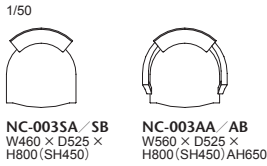

003-MODEL | 003 モデル チェア

背中を包み込む成型合板の背と布バネ・ダイムロール下地が、柔らかく上質な座り心地をサポート。
木部とファブリックの納め方も丁寧に仕上げました。背が張りぐるみのAタイプと背後ろがメーブル材のBタイプを用意しています。

003-MODEL		背・座…AD CORE ファブリック (a～es ランク)							
品番	フレーム	ヌード	a	b	c	d	ea	e	es
NC-003SA	メーブル 全 13 色	¥87,000 (税込¥95,700)	¥92,000 (税込¥101,200)	¥94,000 (税込¥103,400)	¥97,000 (税込¥106,700)	¥104,000 (税込¥114,400)	¥119,000 (税込¥130,900)	¥138,000 (税込¥151,800)	¥151,000 (税込¥166,100)
		¥112,000 (税込¥123,200)	¥115,000 (税込¥126,500)	¥118,000 (税込¥129,800)	¥120,000 (税込¥132,000)	¥128,000 (税込¥140,800)	¥140,000 (税込¥154,000)	¥160,000 (税込¥176,000)	¥176,000 (税込¥193,600)
NC-003SB	メーブル 全 13 色	¥90,000 (税込¥99,000)	¥94,000 (税込¥103,400)	¥97,000 (税込¥106,700)	¥101,000 (税込¥111,100)	¥106,000 (税込¥116,600)	¥124,000 (税込¥136,400)	¥140,000 (税込¥154,000)	¥153,000 (税込¥168,300)
NC-003AB		¥114,000 (税込¥125,400)	¥117,000 (税込¥128,700)	¥120,000 (税込¥132,000)	¥125,000 (税込¥137,500)	¥130,000 (税込¥143,000)	¥142,000 (税込¥156,200)	¥163,000 (税込¥179,300)	¥179,000 (税込¥196,900)

A.背・座:張り(a～esランク) / 座面:布バネ・ダイムロール、ウレタンフォーム フレーム/メーブル材、ポリウレタン塗装+抗菌トップコート プラバート取付+¥2,800(税込¥3,080)
B.背:成型合板メーブル突板(全13色) + 張り / 座面:布バネ・ダイムロール、ウレタンフォーム フレーム/メーブル材、ポリウレタン塗装+抗菌トップコート