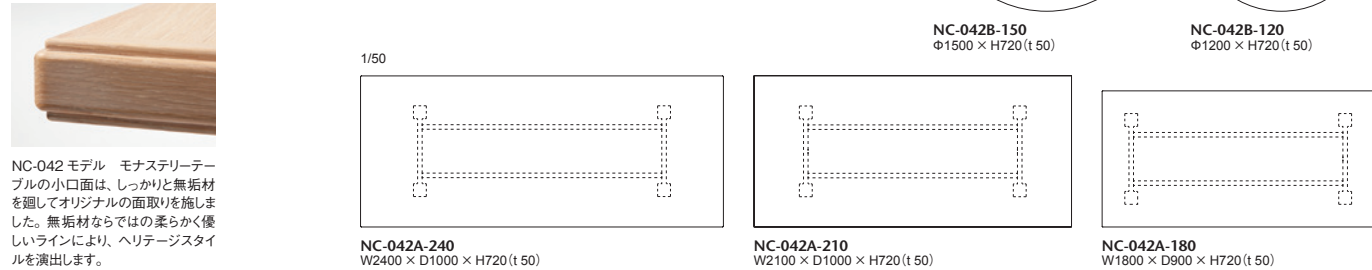

042-MODEL | MONASTERY TABLE (モナステリー テーブル)

042モデル モナステリー テーブルは17世紀、修道院で使われたテーブルをモチーフにリデザインしました。重厚な厚みを持つ天板は、オーク材のフレームにオーク材の突板をうずくり加工しはめ込みました。脚部はオーク材を手仕事で轆轤(ろくろ)加工し美しい木目を出しました。天板も脚部もナチュラルな天然木の美しさをお楽しみ下さい。

042-MODEL				
品番	天板・脚	180: W1800×D900	210: W2100×D1000	240: W2400×D1000
NC-042A	オーク全9色 (D-1~D-9)	¥487,000 (税込¥535,700)	¥532,000 (税込¥585,200)	¥618,000 (税込¥679,800)
120: φ1200				
品番	天板・脚	120: φ1200		150: φ1500
NC-042B	オーク全9色 (D-1~D-9)	¥472,000(税込¥519,200)		¥689,000(税込¥757,900)

天板:オーク材+オーク突板ランダム貼り、うずくり加工 脚部:オーク材、ハンドメイド轆轤(ろくろ)加工、ポリウレタン塗装+抗菌トップコート