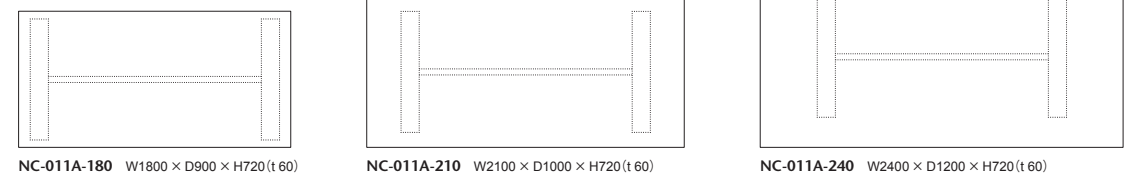

A. 天板 / メープル突板 脚:メープル材、ホリウレタン塗装+抗菌トップコート
B. 天板 / メープル突板(貼り分け) 脚:メープル材、ホリウレタン塗装+抗菌トップコート

NC-011A-210 NC-011B-150

NC-011B-120 φ1200 × H720 (t.60) NC-011B-150 φ1500 × H720 (t.60)

③メープル

NC-011A-180 W1800 × D900 × H720 (t.60) NC-011A-210 W2100 × D1000 × H720 (t.60) NC-011A-240 W2400 × D1200 × H720 (t.60)