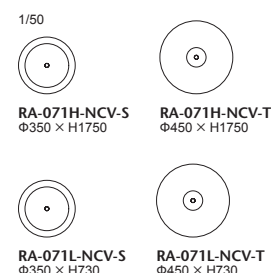

071-MODEL | ANTIQUE METAL LAMP (アンティークメタル ランプ)

ネオクラシコブランドの照明をアンティークメタルのブロンズに仕上げ、ヴィンテージイメージにしました。
機能はスイッチ部に調光機能を持たせ、現代の照明性能を発揮します。
調光機能のスイッチは光源の近くにあり、手元の光を確認しながら調整をすることができます。

LAMP SHADE

071-MODEL

品番	シェード	支柱・ベース	プライス
RA-071H-NCV-S	S type スクエアタイプ ナチュラルリネン	スチール：ヴィンテージ ブロンズ	¥161,000(税込¥177,100)
RA-071H-NCV-T	T type テーパータイプ プレーンホワイト		¥164,000(税込¥180,400)

品番	シェード	支柱・ベース	プライス
RA-071L-NCV-S	S type スクエアタイプ ナチュラルリネン	スチール：ヴィンテージ ブロンズ	¥145,000(税込¥159,500)
RA-071L-NCV-T	T type テーパータイプ プレーンホワイト		¥148,000(税込¥162,800)

支柱・ベース:スチール、ヴィンテージブロンズ仕上げ シェード:スクエアS type(ナチュラルリネン)/テーパーT type(プレーンホワイト) スイッチ:調光機能付 E17 クリプトン球 90W

Sタイプテーブルランプのシェードトップには、上から見た時に直接光源が眼に入らないように樹脂プレートを取り付けました。
フロアランプのシェード底面には、下から見上げた時に直接光源が眼に入らないように樹脂プレートを取り付けました。スイッチは、調光機能付きです。