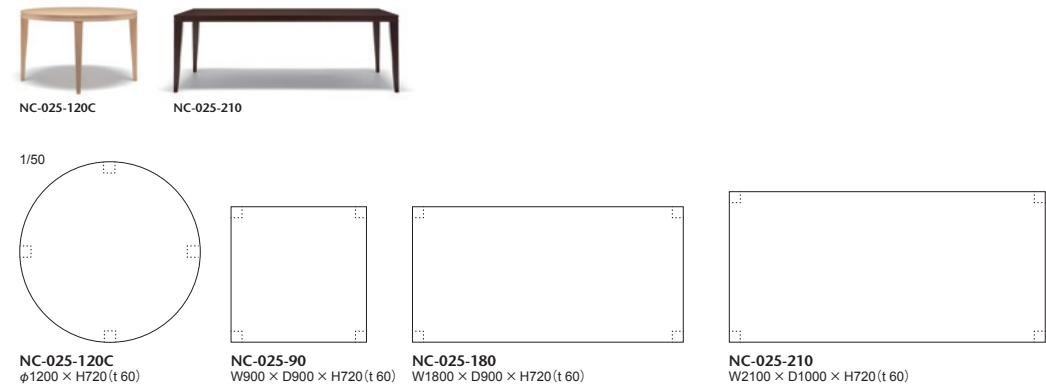

025-MODEL

025 モデル ダイニングテーブル

W2100には奥行き1000とゆったりしてフォーマルシーンに使えるダイニングテーブルです。
木口には掘込みラインを入れ、特徴のある天板にしました。スクエア、ラウンドの2タイプをご用意しています。

025-MODEL

品番	天板	脚	120C: φ1200	90: W900×D900	180: W1800×D900	210: W2100×D1000
NC-025	メイプル 全13色	メイプル 全13色	¥395,000 (税込¥434,500)	¥248,000 (税込¥272,800)	¥321,000 (税込¥353,100)	¥366,000 (税込¥402,600)

天板:メイプル突板 脚:メイプル材、ポリウレタン塗装+抗菌トップコート