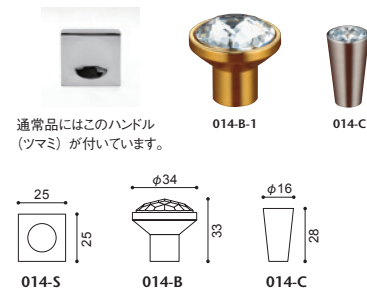

本体:メープル突板・マホガニー突板、ポリウレタン塗装+抗菌トップコート

014-MODEL		
品番	仕様	プライス
NC-014TL	③メープル・全13色 ⑨マホガニー	¥537,000(税込¥590,700)

本体:メープル突板・マホガニー突板、ポリウレタン塗装+抗菌トップコート

014-MODEL | 014 モデル オプションハンドル

オーストリアのラグジュアリーブランド、
 スワロフスキー®のクリスタルガラスを使用した把手です。
 ネオクラシコ®のオリジナルオプションパーツです。

014-MODEL			
品番	仕様	1-ゴールド	2-クローム
014-B	1-ゴールド仕上・2-クローム仕上	¥18,000 (税込¥19,800)	-
014-C	ステンレス/ヘアライン仕上	¥8,000(税込¥8,800)	

オプションハンドル:スワロフスキー®・クリスタル

※扉の穴加工の関係上、キャビネット発注時に御指定をお願いします。

スワロフスキーとは

オーストリア・チロル地方のワテンズに本拠地を置くスワロフスキーは、100年以上の伝統に支えられた世界的なフルカット・クリスタルのリーディングメーカーです。従来とは比べ物にならない、スピード・品質・精密さでカットされるスワロフスキーのクリスタルストーンは、19世紀終わりには世界中にその名が知られるようになり、ファッションジュエリー産業の大改革を促進することになりました。ファッションジュエリーや世界のファッションデザイナーのコレクションはもちろん、照明、インテリア、家具等、ライフスタイル全般にスワロフスキー®・クリスタルの輝きは広がっています。