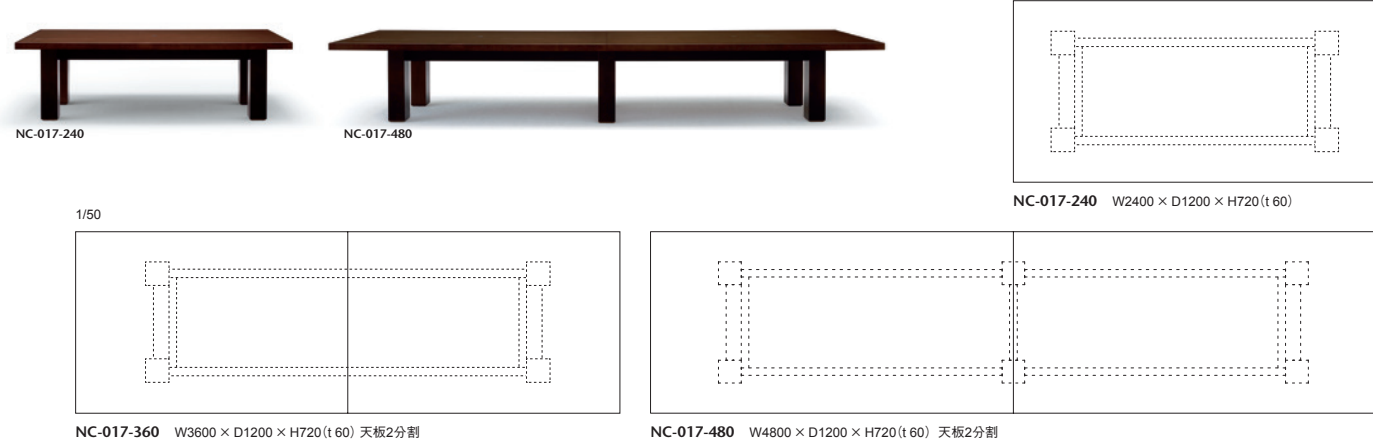

017-MODEL 017N-MODEL

017 017N モデル
カンファレンステーブル

最大で4.8メートルの天板サイズを擁する、大型のカンファレンステーブルです。
バリエーションW4800 / W3600 / W2400の重厚な厚みの天板と安定感のあるしっかりとした脚部は、
その大きさと相まって非常に存在感のあるテーブルになりました。2025年よりオーク材のバリエーションを追加しました。

017-MODEL 017N-MODEL

品番	天板	脚	240: W2400×D1200	360: W3600×D1200	480: W4800×D1200
NC-017	メイプル N色全13色	メイプル N色全13色	¥656,000 (税込¥721,600)	¥901,000 (税込¥991,100)	¥1,160,000 (税込¥1,276,000)
NC-017N	オーク D色全9色	オーク D色全9色	¥690,000 (税込¥759,000)	¥935,000 (税込¥1,028,500)	¥1,194,000 (税込¥1,313,400)

017-MODEL 天板:メイプル突板 脚:メイプル突板 017N-MODEL 天板:オーク突板 脚:オーク突板、ポリウレタン塗装+抗菌トップコート