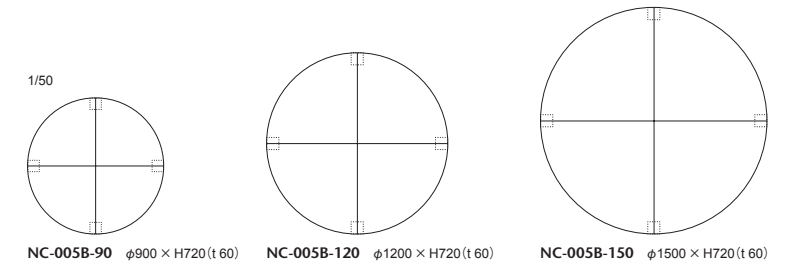

021-MODEL | 021 モデル チェア

ジョージアンスタイルを基本モチーフに、ネオ クラシコ スタイルにモダンイズしました。特徴的な背のフレームは曲線を描き、布バネ・ダイムロールを使用した背木部の下側には持ちやすいように手かけ用の掘込みがされています。柔らかくもしっかりした座り心地が安心感を与えてくれます。

021-MODEL			背・座…AD CORE ファブリック (a~es ランク)						
品番	フレーム	ヌード	a	b	c	d	ea	e	es
NC-021S	メープル 全 13 色	¥126,000 (税込¥138,600)	¥128,000 (税込¥140,800)	¥132,000 (税込¥145,200)	¥140,000 (税込¥154,000)	¥151,000 (税込¥166,100)	¥165,000 (税込¥181,500)	¥180,000 (税込¥198,000)	¥192,000 (税込¥211,200)
NC-021A		¥153,000 (税込¥168,300)	¥156,000 (税込¥171,600)	¥161,000 (税込¥177,100)	¥165,000 (税込¥181,500)	¥179,000 (税込¥196,900)	¥193,000 (税込¥212,300)	¥208,000 (税込¥228,800)	¥220,000 (税込¥242,000)

背:張り(a~esランク) / 背:ホリアプロピレンシート、ウレタンフォーム 座面:布バネ・ダイムロール、ウレタンフォーム プラバート取付+¥2,800(税込¥3,080)
フレーム:メープル材、ホリウレタン塗装+抗菌トップコート

027-MODEL | 027 モデル チェア

堅牢なソリッドメープルをフレームに使用した重厚なチェアシリーズ。十分なサイズ感と奥行きのある座は、布バネ・ダイムロールを使用した柔らかな座り心地です。クラシカルな佇まいとモダンなラインを持つチェアは、ダイニングのみならずオフィス使いにも適しています。

027-MODEL			座…AD CORE ファブリック (a~es ランク)						
品番	フレーム	ヌード	a	b	c	d	ea	e	es
NC-027S	メープル 全 13 色	¥105,000 (税込¥115,500)	¥112,000 (税込¥123,200)	¥114,000 (税込¥125,400)	¥118,000 (税込¥129,800)	¥125,000 (税込¥137,500)	¥137,000 (税込¥150,700)	¥152,000 (税込¥167,200)	¥160,000 (税込¥176,000)
NC-027A		¥138,000 (税込¥151,800)	¥142,000 (税込¥156,200)	¥145,000 (税込¥159,500)	¥150,000 (税込¥165,000)	¥156,000 (税込¥171,600)	¥169,000 (税込¥185,900)	¥184,000 (税込¥202,400)	¥191,000 (税込¥210,100)

座:張り(a~esランク) / 座面:布バネ・ダイムロール、ウレタンフォーム フレーム:メープル材、ホリウレタン塗装+抗菌トップコート プラバート取付+¥2,800(税込¥3,080)

028-MODEL | 028 モデル チェア

木部のフレームが彫削されたラインと柔らかく丸みを帯びたクッション部。構造的な納まりから細部のデザインに至るまでこだわり抜いたチェアです。手で引きやすいように後ろフレームが背の上まで立ち上がり、背後ろ下には手掛けの掘込みがあります。