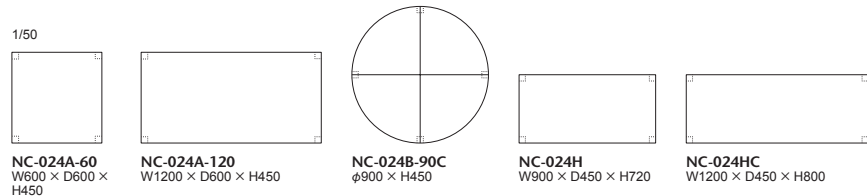

010-MODEL | 010 モデル リビングテーブル

テーブルトップのメーブル材をデザイン的に貼り分けた、シンプルなりビングテーブルです。
脚部はストレートなソリッドメーブル材。高さが250mmと400mmの2タイプ。
ベッドのサイドテーブルとしてもお使いいただけます。

010-MODEL						
品番	天板	脚	64: W600×D400	60: W600×D600	90: W900×D900	120: W1200×D600
NC-010AL	メーブル 全 13 色	メーブル 全 13 色	¥114,000 (税込¥125,400)	¥125,000 (税込¥137,500)	¥156,000 (税込¥171,600)	¥152,000 (税込¥167,200)
NC-010AH			¥128,000 (税込¥140,800)	¥140,000 (税込¥154,000)	¥172,000 (税込¥189,200)	¥168,000 (税込¥184,800)
品番	天板	脚	60: φ600		90: φ900	
NC-010BL	メーブル 全 13 色	メーブル 全 13 色	¥134,000(税込¥147,400)		¥157,000(税込¥172,700)	
NC-010BH			¥148,000(税込¥162,800)		¥172,000(税込¥189,200)	

天板:メーブル突板(64を除き貼り分け) 脚:メーブル材、ポリウレタン塗装+抗菌トップコート

024-MODEL | 024 モデル リビングテーブル/サービングテーブル/サービングキャビネット

脚部と天板、棚板をシンプルに構成したテーブル。
センターテーブル、サイドテーブル、サービングテーブル、ソファテーブルなど幅広いバリエーションがあります。
ソファとの組み合わせで、リビングを豊かに構成することができます。

024-MODEL					
品番	天板	脚	60: W600×D600	120: W1200×D600	90C: φ900
NC-024	メーブル 全 13 色	メーブル 全 13 色	¥156,000(税込¥171,600)	¥220,000(税込¥242,000)	¥270,000(税込¥297,000)
品番	天板	脚	H:(サービングテーブル) W900×D450×H720		HC:(サービングキャビネット) W1200×D450×H800
NC-024H	メーブル 全 13 色	メーブル 全 13 色	¥217,000(税込¥238,700)		¥327,000(税込¥359,700)

天板:メーブル突板 脚:メーブル材、ポリウレタン塗装+抗菌トップコート

001L-MODEL | 001L モデル ラウンジチェア

ロータイプとハイタイプの2バリエーションで、各々アームレスとアーム付き、アームカバータイプ(TYPE C)があります。
構造も座り心地を重視し、伝統的な手法のコイルスプリングを座面に使用しています。
クッションのマテリアルにもこだわり、ストロークの深いすばらしい座り心地です。