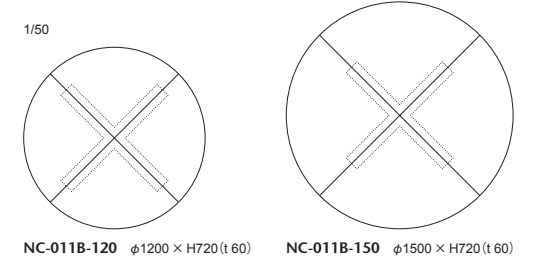

021-MODEL | 021 モデル チェア

ジョージアンスタイルを基本モチーフに、ネオ クラシコ スタイルにモダンイズしました。特徴的な背のフレームは曲線を描き、布バネ・ダイムロールを使用した背木部の下側には持ちやすいように手かけ用の掘込みがされています。柔らかくもしっかりした座り心地が安心感を与えてくれます。

021-MODEL			背・座…AD CORE ファブリック (a~es ランク)						
品番	フレーム	ヌード	a	b	c	d	ea	e	es
NC-021S	メープル 全 13 色	¥126,000 (税込¥138,600)	¥128,000 (税込¥140,800)	¥132,000 (税込¥145,200)	¥140,000 (税込¥154,000)	¥151,000 (税込¥166,100)	¥165,000 (税込¥181,500)	¥180,000 (税込¥198,000)	¥192,000 (税込¥211,200)
NC-021A		¥153,000 (税込¥168,300)	¥156,000 (税込¥171,600)	¥161,000 (税込¥177,100)	¥165,000 (税込¥181,500)	¥179,000 (税込¥196,900)	¥193,000 (税込¥212,300)	¥208,000 (税込¥228,800)	¥220,000 (税込¥242,000)

背:張り(a~esランク) / 背:ホリアプロピレンシート、ウレタンフォーム 座面:布バネ・ダイムロール、ウレタンフォーム プラバート取付+¥2,800(税込¥3,080)
フレーム:メープル材、ホリウレタン塗装+抗菌トップコート

027-MODEL | 027 モデル チェア

堅牢なソリッドメープルをフレームに使用した重厚なチェアシリーズ。十分なサイズ感と奥行きのある座は、布バネ・ダイムロールを使用した柔らかな座り心地です。クラシカルな佇まいとモダンなラインを持つチェアは、ダイニングのみならずオフィス使いにも適しています。

027-MODEL			座…AD CORE ファブリック (a~es ランク)						
品番	フレーム	ヌード	a	b	c	d	ea	e	es
NC-027S	メープル 全 13 色	¥105,000 (税込¥115,500)	¥112,000 (税込¥123,200)	¥114,000 (税込¥125,400)	¥118,000 (税込¥129,800)	¥125,000 (税込¥137,500)	¥137,000 (税込¥150,700)	¥152,000 (税込¥167,200)	¥160,000 (税込¥176,000)
NC-027A		¥138,000 (税込¥151,800)	¥142,000 (税込¥156,200)	¥145,000 (税込¥159,500)	¥150,000 (税込¥165,000)	¥156,000 (税込¥171,600)	¥169,000 (税込¥185,900)	¥184,000 (税込¥202,400)	¥191,000 (税込¥210,100)

座:張り(a~esランク) / 座面:布バネ・ダイムロール、ウレタンフォーム フレーム:メープル材、ホリウレタン塗装+抗菌トップコート プラバート取付+¥2,800(税込¥3,080)

028-MODEL | 028 モデル チェア

木部のフレームが彫削されたラインと柔らかく丸みを帯びたクッション部。構造的な納まりから細部のデザインに至るまでこだわり抜いたチェアです。手で引きやすいように後ろフレームが背の上まで立ち上がり、背後ろ下には手掛けの掘込みがあります。