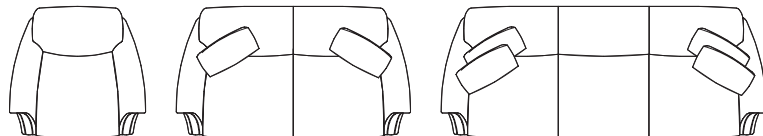

1/50

NC-016-1P
W900 × D880 × H850 (SH410) AH600

NC-016-2P
W1550 × D880 × H850 (SH410) AH600 (Sクッション×2)

NC-016-3P
W2150 × D880 × H850 (SH410) AH600 (Sクッション×4)

030-MODEL | 030 モデル ソファ/オットマン

緩やかなテーパラインとカーブしたアームがエレガントなソファシリーズです。十分にくつろいでいただけるフルサイズのソファは、高さ900のハイバックの背クッションに、柔らかなウレタン素材を使用。座は、本体がウェーブスプリング、座クッションにポケットコイルを使用することによって、よりリラックスした座り心地を提供します。