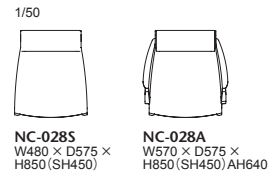

NC-028S W480 × D575 × H850 (SH450) NC-028A W570 × D575 × H850 (SH450) AH640

005-MODEL | 005 モデル テーブル

ソリッドメープルのストレートなラインの脚部と厚みのある天板を組み合わせた最もシンプルなテーブルシリーズ。スクエアとラウンド天板のバリエーション、ラウンドタイプの天板トップはメープル材の張り分けを施しています。サイズバリエーションは、スクエアW2100 / W1800 / W1500、ラウンドφ1500 / φ1200 / φ900と、大きなサイズもご用意しています。

005-MODEL					
品番	天板	脚	150: W1500×D900	180: W1800×D900	210: W2100×D900
NC-005A	メープル 全 13 色	メープル 全 13 色	¥228,000 (税込¥250,800)	¥247,000 (税込¥271,700)	¥275,000 (税込¥302,500)
品番	天板	脚	90: φ900	120: φ1200	150: φ1500
NC-005B	メープル 全 13 色	メープル 全 13 色	¥221,000 (税込¥243,100)	¥279,000 (税込¥306,900)	¥479,000 (税込¥526,900)

A. 天板:メープル突板 脚:メープル材、ホリウレタン塗装+抗菌トップコート
B. 天板:メープル突板(貼り分け) 脚:メープル材、ホリウレタン塗装+抗菌トップコート