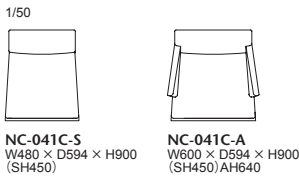

041C-MODEL | AMERICAN GEORGIAN CHAIR+SLIPCOVERED (アメリカン ジョージアン チェア+スリッカバー)

スリッカバー (カバーリング) は、フォーマルな場所だけではなく、変化のあるインテリアシーンをお楽しみいただけます。生活に合わせて新しいスリッカバーのあるインテリアシーンをお楽しみ下さい。

041C-MODEL+SLIPCOVERED			青・座…AD CORE ファブリック (a~eランク)				
品番	フレーム	ヌード	a	b	c	d	e
NC-041C-S	オーク全9色 (D-1~D-9) スリッカバー付	¥139,000 (税込¥152,900)	¥147,000 (税込¥161,700)	¥154,000 (税込¥169,400)	¥161,000 (税込¥177,100)	¥178,000 (税込¥195,800)	¥220,000 (税込¥242,000)
NC-041C-A		¥167,000 (税込¥183,700)	¥179,000 (税込¥196,900)	¥188,000 (税込¥206,800)	¥197,000 (税込¥216,700)	¥220,000 (税込¥242,000)	¥279,000 (税込¥306,900)

座:弾性ベルトクロス編み+多層ウレタンフォーム 背:PPベルト+多層ウレタンフォーム フレーム:オーク材、ポリウレタン塗装+抗菌トップコート
ヌードにはベースファブリックが張られています。 プラバート取付+¥2,800(税込¥3,080)