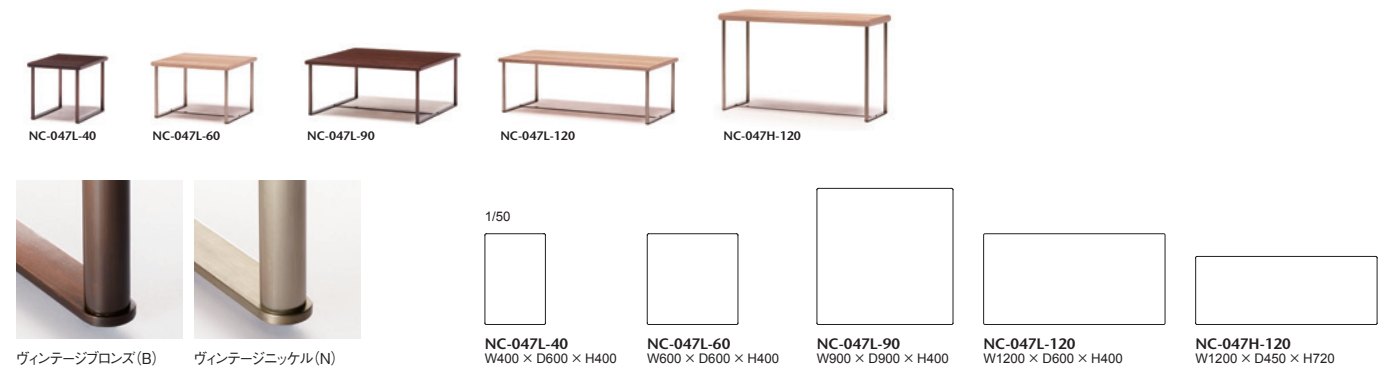

057-MODEL | ENGLISH FARMHOUSE LIVING TABLE (イングリッシュ ファームハウス リビングテーブル)

057モデルENGLISH FARMHOUSE LIVING TABLEは、052モデルのイギリスの農家のダイニングテーブルをモチーフにデザインしました。19世紀、イギリスの農家で使われていた4本脚のテーブルが、貴族のカントリーハウスや、キッチンモーニングテーブルとして使われました。その安定感あるデザインをそのままに、ソファに合うリビングテーブルにリデザイン。リビングシーンのシンプルなセンターテーブル、サイドテーブルにお使いいただけます。

057-MODEL					
品番	天板・脚	40: W400×D600	60: W600×D600	120: W1200×D600	90: W900×D900
NC-057L	オーク全9色 (D-1~D-9)	¥152,000 (税込¥167,200)	¥160,000 (税込¥176,000)	¥201,000 (税込¥221,100)	¥208,000 (税込¥228,800)
品番	天板・脚	60C: φ600			
NC-057B	オーク全9色 (D-1~D-9)	¥206,000(税込¥226,600)			

天板:オーク材+オーク厚突板ランダム貼り、うずくり加工 脚部:オーク材、ハンドメイド轆轤(ろくろ)加工、ポリウレタン塗装+抗菌トップコート