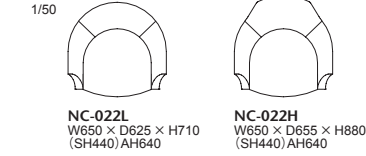

030L-MODEL | 030L モデル エグゼクティブチェア

様々な用途に対応するフレキシブルなパーソナルチェア。ポケットコイルを使用した座面で、ゆとりある座り心地をキープしながらコンパクトなサイジング。
キャスターが本体に付いた脚部によりオフィスからプライベートルーム、リビングまでその用途は広がります。