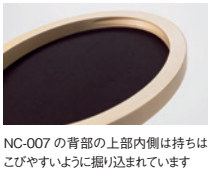

007-MODEL | 007 モデル チェア

クラシカルなオーバルバックのチェア。特徴的なクラシカルスタイルの椅子をネオ クラシコ流にリスペクトしました。座には布バネ・ダイムロールを使用し
柔らかな座り心地を実現。オーバルバックは、背芯にポリプロピレン材を用いて強さと軽さを手に入れました。背中には手で引きやすいように手掛けの掘込みがあります。

007-MODEL		背・座…AD CORE ファブリック (a～es ランク)							
品番	フレーム	ヌード	a	b	c	d	ea	e	es
NC-007S	メーブル・全 13 色	¥118,000 (税込¥129,800)	¥120,000 (税込¥132,000)	¥126,000 (税込¥138,600)	¥128,000 (税込¥140,800)	¥137,000 (税込¥150,700)	¥143,000 (税込¥157,300)	¥169,000 (税込¥185,900)	¥180,000 (税込¥198,000)
NC-007A		¥143,000 (税込¥157,300)	¥148,000 (税込¥162,800)	¥152,000 (税込¥167,200)	¥156,000 (税込¥171,600)	¥164,000 (税込¥180,400)	¥172,000 (税込¥189,200)	¥196,000 (税込¥215,600)	¥208,000 (税込¥228,800)
NC-007H		¥141,000 (税込¥155,100)	¥143,000 (税込¥157,300)	¥150,000 (税込¥165,000)	¥153,000 (税込¥168,300)	¥161,000 (税込¥177,100)	¥169,000 (税込¥185,900)	¥193,000 (税込¥212,300)	¥205,000 (税込¥225,500)

背・座:張り(a～esランク) / 背:ポリプロピレンシート、ウレタンフォーム 座面:布バネ・ダイムロール、ウレタンフォーム プラバート取付+¥2,800(税込¥3,080)
フレーム:メーブル材、ポリウレタン塗装+抗菌トップコート