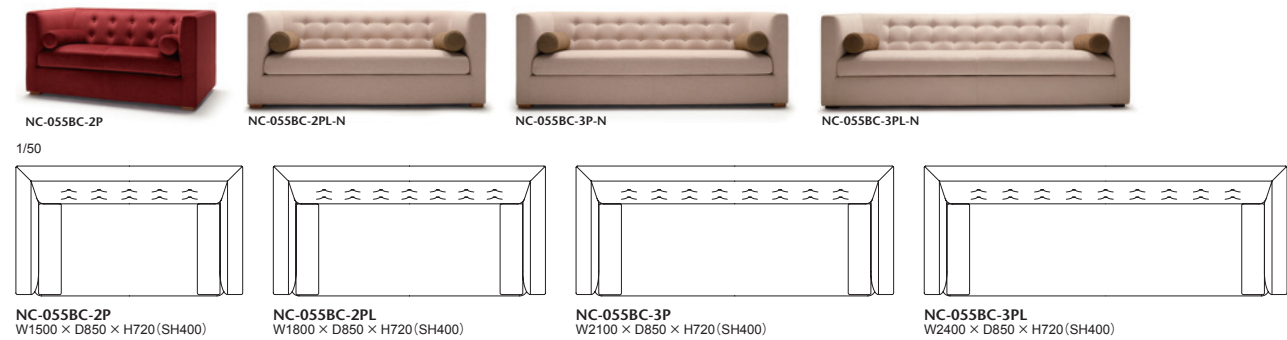

055-MODEL | SAVOY TUFTED SOFA (サヴォイ タフト ソファ)

2人用から3.5人用まで4種類のサイズを用意、様々な広さの空間にマッチングします。ボタン紋りは背の動きに連動するように、フレームに止めるのではなく、背のクッション材に止められています。羽毛のような柔らかさながら、型くずれや、へたりの少ない長く使えるソファに仕上げました。

055-MODEL			背・座…AD CORE ファブリック (a~esランク)						
品番	脚部	ヌード	a	b	c	d	ea(革)	e(革)	es(革)
NC-055BC-2P	木製 全5色 (D-1~D-5)	¥326,000 (税込¥358,600)	¥349,000 (税込¥383,900)	¥371,000 (税込¥408,100)	¥395,000 (税込¥434,500)	¥443,000 (税込¥487,300)	¥503,000 (税込¥553,300)	¥680,000 (税込¥748,000)	¥711,000 (税込¥782,100)
NC-055BC-2PL		¥365,000 (税込¥401,500)	¥392,000 (税込¥431,200)	¥417,000 (税込¥458,700)	¥443,000 (税込¥487,300)	¥499,000 (税込¥548,900)	¥570,000 (税込¥627,000)	¥779,000 (税込¥856,900)	¥816,000 (税込¥897,600)
NC-055BC-3P		¥412,000 (税込¥453,200)	¥442,000 (税込¥486,200)	¥469,000 (税込¥515,900)	¥500,000 (税込¥550,000)	¥560,000 (税込¥616,000)	¥640,000 (税込¥704,000)	¥885,000 (税込¥973,500)	¥927,000 (税込¥1,019,700)
NC-055BC-3PL		¥446,000 (税込¥490,600)	¥479,000 (税込¥526,900)	¥508,000 (税込¥558,800)	¥542,000 (税込¥596,200)	¥610,000 (税込¥671,000)	¥700,000 (税込¥770,000)	¥977,000 (税込¥1,074,700)	¥1,027,000 (税込¥1,129,700)

座:鋼製ウェーブパネ+多層ウレタンフォーム 背:弾性ベルト+多層ウレタンフォーム 脚部:堅木材、ポリウレタン塗装+抗菌トップコート 置クッション:丸クッションウレタンフォーム ヌードにはベースファブリックが張られています

055C-MODEL | SAVOY TUFTED SOFA+SLIPCOVERED (サヴォイ タフト ソファ+スリッカバー)

55Cモデルの背のボタン紋りは、スリッカバーの中にも存在します。表面のカバーでは柔らかな表情のラインを、カバーを取り外せば違った印象を空間に与えます。スリットスカートを持ったスリッカバー(カバーリング)は、豊かな変化あるインテリアシーンをお楽しみいただけます。生活されるインテリアシーンに合わせて表情を変えて楽しむ事ができます。

055C-MODEL			背・座…AD CORE ファブリック (a~dランク)				
品番	脚部	ヌード	a	b	c	d	e
NC-055C-2P	木製 全5色 (D-1~D-5)	¥393,000 (税込¥432,300)	¥450,000 (税込¥495,000)	¥478,000 (税込¥525,800)	¥507,000 (税込¥557,700)	¥567,000 (税込¥623,700)	-
NC-055C-2PL		¥439,000 (税込¥482,900)	¥511,000 (税込¥562,100)	¥544,000 (税込¥598,400)	¥580,000 (税込¥638,000)	¥655,000 (税込¥720,500)	-
NC-055C-3P		¥491,000 (税込¥540,100)	¥569,000 (税込¥625,900)	¥605,000 (税込¥665,500)	¥648,000 (税込¥712,800)	¥729,000 (税込¥801,900)	-
NC-055C-3PL		¥535,000 (税込¥588,500)	¥614,000 (税込¥675,400)	¥650,000 (税込¥715,000)	¥691,000 (税込¥760,100)	¥773,000 (税込¥850,300)	-

座:鋼製ウェーブパネ+多層ウレタンフォーム 背:弾性ベルト+多層ウレタンフォーム 脚部:堅木材、ポリウレタン塗装+抗菌トップコート 置クッション:丸クッション・ウレタンフォーム、角クッション・ポリエステル綿100%(L:500×500×200 S:400×400×150) 本体・下地にはベースファブリックが張られています