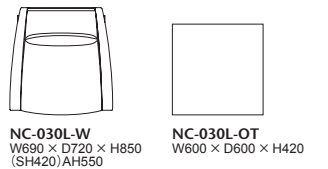

1/50

NC-030L-W
W690 × D720 × H850 (SH420) AH550

NC-030L-OT
W600 × D600 × H420