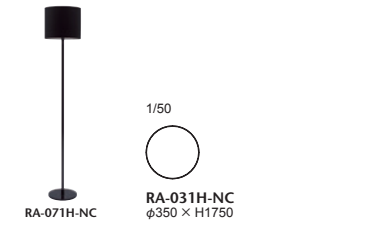

071H Lighting			
品番	本体	シェード	プライス
RA-071H-NC	支柱・黒艶塗装/ベース・黒艶塗装	布(黒)	¥130,000(税込¥143,000)

支柱:ベース:スチール、黒艶塗装 シェード:布(ブラック) スイッチ:調光機能付 E17 クリプトン球 90W