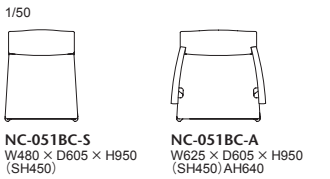

051-MODEL | AMERICAN GEORGIAN CAMELBACK CHAIR (アメリカン ジョージアン キャメルバックチェア)

ゆったりとしたサイズ感で、リラックスできる背の角度を持ったダイニングチェアです。キャメルバックの形状はよりフォーマルでリラックスできるモジュールで、ソファのような掛け心地を実現しました。フレームはオーク材で、長く使える堅牢度と豊かな表情を出しています。

051-MODEL			青・座…AD CORE ファブリック (a~esランク)							
品番	フレーム	ヌード	a	b	c	d	ea(革)	e(革)	es(革)	
NC-051BC-S	オーク全9色 (D-1~D-9)	¥124,000 (税込¥136,400)	¥128,000 (税込¥140,800)	¥134,000 (税込¥147,400)	¥139,000 (税込¥152,900)	¥152,000 (税込¥167,200)	¥173,000 (税込¥190,300)	¥186,000 (税込¥204,600)	¥206,000 (税込¥226,600)	
NC-051BC-A		¥153,000 (税込¥168,300)	¥157,000 (税込¥172,700)	¥162,000 (税込¥178,200)	¥167,000 (税込¥183,700)	¥181,000 (税込¥199,100)	¥201,000 (税込¥221,100)	¥214,000 (税込¥235,400)	¥234,000 (税込¥257,400)	
NC-051H-OP	オプション ハンドル	¥12,000(税込¥13,200)								

座:弾性ベルトクロス編み+多層ウレタンフォーム 背:PPベルト+多層ウレタンフォーム フレーム:オーク材、ポリウレタン塗装+抗菌トップコート
オプション ハンドル:真鍮、クローム クリア塗装 プラバート取付+¥2,800(税込¥3,080)