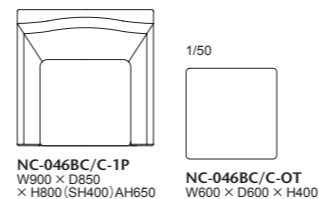

046C-MODEL

BELGIAN CAMELBACK SOFA+SLIPCOVERED
(ベルジャン キャメルバック ソファ+スリッカバー)

スリットスカートを持ったスリッカバー(カバーリング)は、豊
かな変化のあるインテリアシーンを楽しみいただけます。

046C-MODEL		青・座…AD CORE ファブリック (a~dランク)					
品番	脚部	ヌード	a	b	c	d	e
NC-046C-1P	木製 全5色 (D-1~D-5) スリッカバー付	¥265,000 (税込¥291,500)	¥289,000 (税込¥317,900)	¥308,000 (税込¥338,800)	¥325,000 (税込¥357,500)	¥363,000 (税込¥399,300)	-
NC-046C-2P		¥377,000 (税込¥414,700)	¥418,000 (税込¥459,800)	¥449,000 (税込¥493,900)	¥477,000 (税込¥524,700)	¥535,000 (税込¥588,500)	-
NC-046C-2PL		¥412,000 (税込¥453,200)	¥458,000 (税込¥503,800)	¥492,000 (税込¥541,200)	¥524,000 (税込¥576,400)	¥590,000 (税込¥649,000)	-
NC-046C-3P		¥462,000 (税込¥508,200)	¥514,000 (税込¥565,400)	¥553,000 (税込¥608,300)	¥588,000 (税込¥646,800)	¥663,000 (税込¥729,300)	-
NC-046C-3PL		¥494,000 (税込¥543,400)	¥550,000 (税込¥605,000)	¥593,000 (税込¥652,300)	¥632,000 (税込¥695,200)	¥713,000 (税込¥784,300)	-
NC-046C-OT		¥86,000 (税込¥94,600)	¥96,000 (税込¥105,600)	¥100,000 (税込¥110,000)	¥106,000 (税込¥116,600)	¥120,000 (税込¥132,000)	-

座:鋼製ウェーブパネ+多層ウレタンフォーム 背:弾性ベルト+多層ウレタンフォーム 脚部:堅木材、ポリウレタン塗装+抗菌トップコート 置きクッション:ポリエステル綿100%
ヌードにはベースファブリックが張られています