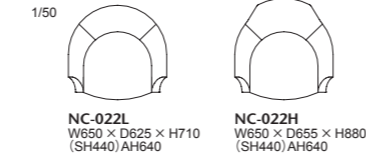

030L-MODEL | 030L モデル エグゼクティブチェア

様々な用途に対応するフレキシブルなパーソナルチェア。ポケットコイルを使用した座面で、ゆとりある座り心地をキープしながらコンパクトなサイジング。
キャスターが本体に付いた脚部によりオフィスからプライベートルーム、リビングまでその用途は広がります。