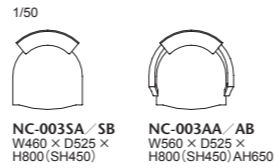

003-MODEL | 003 モデル チェア

背中を包み込む成型合板の背と布バネ・ダイムロール下地が、柔らかく上質な座り心地をサポート。

木部とファブリックの納め方も丁寧に仕上げました。背が張りぐるみのAタイプと背後ろがメーブル材のBタイプを用意しています。

003-MODEL			背・座…AD CORE ファブリック (a～es ランク)						
品番	フレーム	ヌード	a	b	c	d	ea	e	es
NC-003SA	メーブル 全 13 色	¥87,000 (税込¥95,700)	¥92,000 (税込¥101,200)	¥94,000 (税込¥103,400)	¥97,000 (税込¥106,700)	¥104,000 (税込¥114,400)	¥119,000 (税込¥130,900)	¥138,000 (税込¥151,800)	¥151,000 (税込¥166,100)
NC-003AA		¥112,000 (税込¥123,200)	¥115,000 (税込¥126,500)	¥118,000 (税込¥129,800)	¥120,000 (税込¥132,000)	¥128,000 (税込¥140,800)	¥140,000 (税込¥154,000)	¥160,000 (税込¥176,000)	¥176,000 (税込¥193,600)
NC-003SB	メーブル 全 13 色	¥90,000 (税込¥99,000)	¥94,000 (税込¥103,400)	¥97,000 (税込¥106,700)	¥101,000 (税込¥111,100)	¥106,000 (税込¥116,600)	¥124,000 (税込¥136,400)	¥140,000 (税込¥154,000)	¥153,000 (税込¥168,300)
NC-003AB		¥114,000 (税込¥125,400)	¥117,000 (税込¥128,700)	¥120,000 (税込¥132,000)	¥125,000 (税込¥137,500)	¥130,000 (税込¥143,000)	¥142,000 (税込¥156,200)	¥163,000 (税込¥179,300)	¥179,000 (税込¥196,900)

A:背・座:張り(a～esランク) / 座面:布バネ・ダイムロール、ウレタンフォーム フレーム:メーブル材、ポリウレタン塗装+抗菌トップコート プラバート取付+¥2,800(税込¥3,080)
B:背:成型合板メーブル突板(全13色) + 張り / 座面:布バネ・ダイムロール、ウレタンフォーム フレーム:メーブル材、ポリウレタン塗装+抗菌トップコート

020-MODEL | 020 モデル チェア

精緻な加工技術が可能にした優美な曲線のデザインが優しく包み込み、布バネ・ダイムロールの柔らかさが座り心地を物語ります。

ネオ クラシコが提唱する余裕のあるミドルサイズのダイニングチェアです。

020-MODEL			背・座…AD CORE ファブリック (a～es ランク)						
品番	フレーム	ヌード	a	b	c	d	ea	e	es
NC-020	メーブル・全 13 色	¥165,000 (税込¥181,500)	¥179,000 (税込¥196,900)	¥184,000 (税込¥202,400)	¥191,000 (税込¥210,100)	¥205,000 (税込¥225,500)	¥214,000 (税込¥235,400)	¥266,000 (税込¥292,600)	¥277,000 (税込¥304,700)

背・座:張り(a～esランク) / 背:ウレタンフォーム 座面:布バネ・ダイムロール、ウレタンフォーム フレーム:メーブル材、ポリウレタン塗装+抗菌トップコート プラバート取付+¥2,800(税込¥3,080)

007-MODEL | 007 モデル チェア