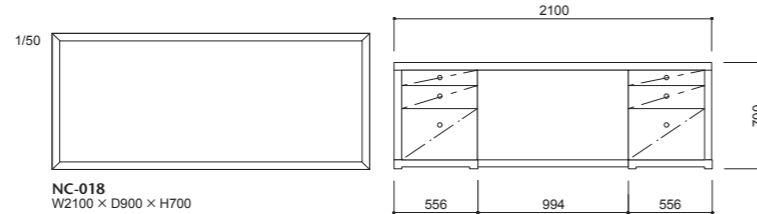

018-MODEL | 018 モデル エグゼクティブデスク

コンセプトは、しっかりと作り込まれた重厚なデスク。まさにエグゼクティブデスクと呼ぶにふさわしい存在感のあるデスクです。天板トップには天然素材のリノリウムを使用しました。

018-MODEL

品番	本体	天板	プライス
NC-018	メープル・全13色 ツマミ：スワロフスキー	天然リノリウム(黒)	¥1,511,000(税込¥1,662,100)

本体:メープル突板、ポリウレタン塗装+抗菌トップコート 天板:天然リノリウム貼り(黒) ハンドル:スワロフスキー®・クリスタル 現場組立設置費用は別途になります。