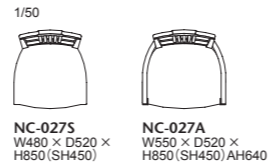

座:張り(a~esランク) / 座面:布バネ・ダイムロール、ウレタンフォーム フレーム:メープル材、ホリウレタン塗装+抗菌トップコート プラバート取付+¥2,800(税込¥3,080)

NC-027S NC-027A

1/50  
NC-027S W480 × D520 × H850 (SH450)  
NC-027A W550 × D520 × H850 (SH450) AH640