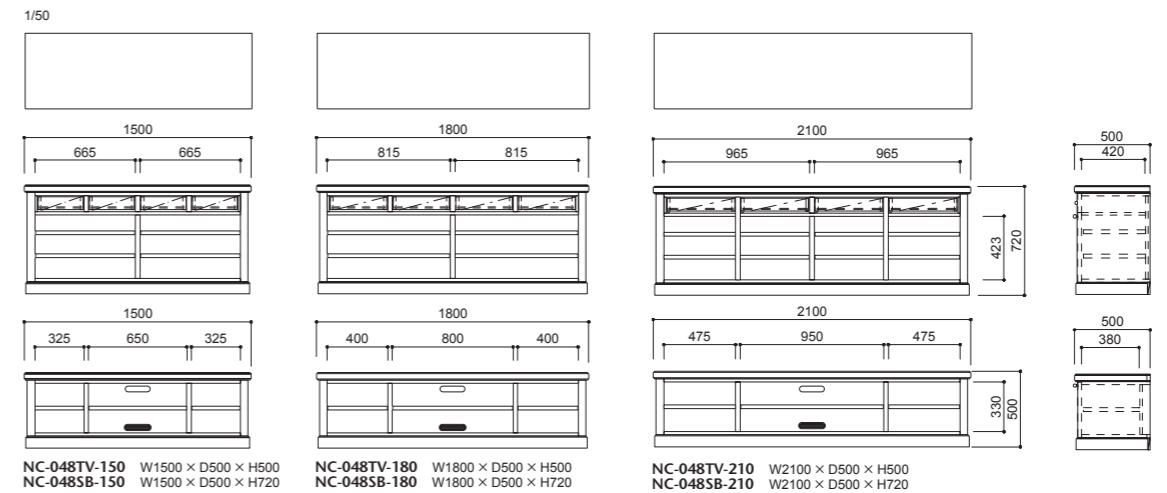

本体:オーク材+オーク突板、うずくり加工 扉:オーク材+オーク突板、クリアガラス ハンドル:真鍮・ブロンズ仕上げ、ポリウレタン塗装+抗菌トップコート

NC-048TVボードの扉には、用途やデザインに合わせて3つのバリエーションを用意しました。リモコン操作が可能な木製のルーバータイプと、収納したアイテムが確認出来るクリアガラスタイプ。木肌の質感を活かした木製の鏡板のタイプをお選びいただけます。

NC-048TVボードのバックパネルには、AV機器の熱を放出するルーバー孔と、配線孔を設けています。