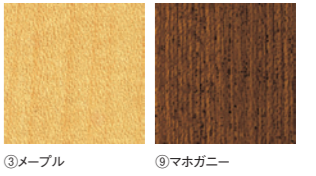

014-MODEL | 014 モデル キャビネット

厚みを持たせたトップとサイドパネルでしっかり組み上げられたサイドボードキャビネットシリーズ。
組み立て式の収納家具にはないしっかりとした剛性感と細部の削り込みが美しい収納家具です。
ハードウェアにもこだわり、スワロフスキー®・クリスタルを使用したオプションの把手を用意しました。

014-MODEL		
品番	仕様	プライス
NC-014C	③メープル・全13色 ⑨マホガニー	¥539,000(税込¥592,900)

本体:メープル突板・マホガニー突板、ポリウレタン塗装+抗菌トップコート

014-MODEL		
品番	仕様	プライス
NC-014TL	③メープル・全13色 ⑨マホガニー	¥537,000(税込¥590,700)

本体:メープル突板・マホガニー突板、ポリウレタン塗装+抗菌トップコート