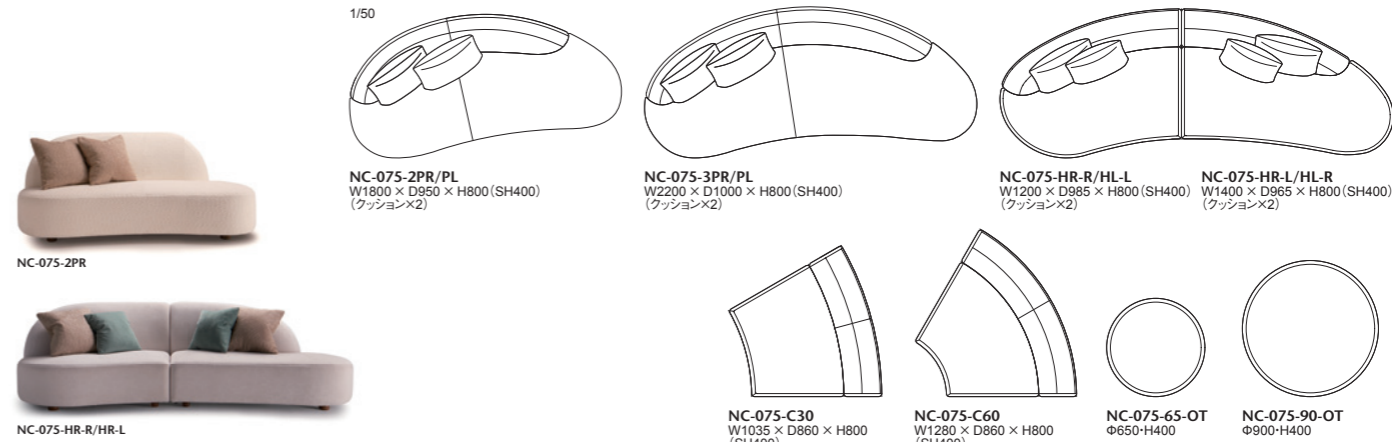

座: ポケットコイル+リサイクルフェルト+リボンテッドフォーム+フォーム 背: リボンテッドフォーム+フォーム
内部フレーム: 日本国産針葉樹合板+国内再生紙ラミー 脚部: オーク材、ポリウレタン塗装仕上 (D-1~D-9) 置きクッション: リボンテッドフォーム再利用