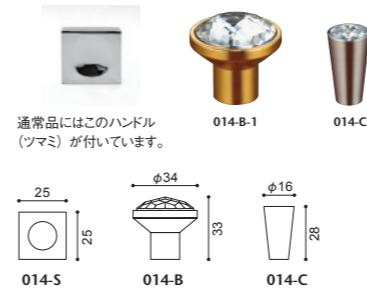

スワロフスキーとは

オーストリア・チロル地方のワテンズに本拠地を置くスワロフスキーは、100年以上の伝統に支えられた世界的なフルカット・クリスタルのリーディングメーカーです。従来とは比べ物にならない、スピード・品質・精密さでカットされるスワロフスキーのクリスタルストーンは、19世紀終わりには世界中にその名が知られるようになり、ファッションジュエリー産業の大改革を促進することになりました。ファッションジュエリーや世界のファッションデザイナーのコレクションはもちろん、照明、インテリア、家具等、ライフスタイル全般にスワロフスキー®・クリスタルの輝きは広がっています。

スワロフスキー®は Swarovski AG の登録商標です。