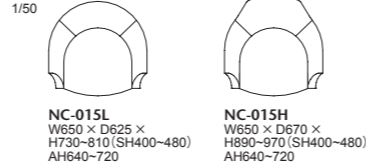

022-MODEL | 022 モデル ラウンジチェア

ダイニングチェアとラウンジチェアの間位置するサイズと座り心地のチェア。ダイメトロール下地の張りのある座り心地は上質な時間を提供します。
ファブリックにより、重厚なスタイルにも柔らかなパーソナルラウンジにも表情は変化します。空間を広く見せるローバックとフォーマルな印象のハイバックをお選びいただけます。

022-MODEL			背・座…AD CORE ファブリック (a～esランク)						
品番	台輪	ヌード	a	b	c	d	ea	e	es
NC-022L	メーブル 全 13 色	¥197,000 (税込¥216,700)	¥214,000 (税込¥235,400)	¥225,000 (税込¥247,500)	¥237,000 (税込¥260,700)	¥260,000 (税込¥286,000)	¥275,000 (税込¥302,500)	¥333,000 (税込¥366,300)	¥346,000 (税込¥380,600)
NC-022H		¥218,000 (税込¥239,800)	¥237,000 (税込¥260,700)	¥249,000 (税込¥273,900)	¥261,000 (税込¥287,100)	¥285,000 (税込¥313,500)	¥311,000 (税込¥342,100)	¥354,000 (税込¥389,400)	¥366,000 (税込¥402,600)

背・座:張り(a～esランク) / 座面:布パネ・ダイメトロール、ウレタンフォーム 脚:メーブル材、ポリウレタン塗装+抗菌トップコート

ブラバート取付+¥2,800(税込¥3,080)