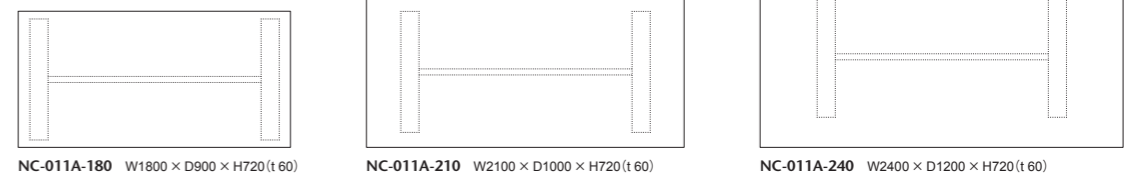

1/50
NC-011B-120 φ1200 × H720 (t.60) NC-011B-150 φ1500 × H720 (t.60)

NC-011A-180 W1800 × D900 × H720 (t.60) NC-011A-210 W2100 × D1000 × H720 (t.60) NC-011A-240 W2400 × D1200 × H720 (t.60)