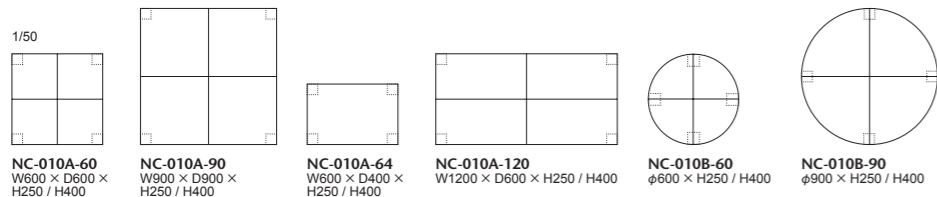

010-MODEL | 010 モデル リビングテーブル

テーブルトップのメーブル材をデザイン的に貼り分けた、シンプルなりビングテーブルです。
脚部はストレートなソリッドメーブル材。高さが250mmと400mmの2タイプ。
ベッドのサイドテーブルとしてもお使いいただけます。

010-MODEL						
品番	天板	脚	64: W600×D400	60: W600×D600	90: W900×D900	120: W1200×D600
NC-010AL	メーブル 全 13 色	メーブル 全 13 色	¥114,000 (税込¥125,400)	¥125,000 (税込¥137,500)	¥156,000 (税込¥171,600)	¥152,000 (税込¥167,200)
NC-010AH			¥128,000 (税込¥140,800)	¥140,000 (税込¥154,000)	¥172,000 (税込¥189,200)	¥168,000 (税込¥184,800)
品番	天板	脚	60: φ600		90: φ900	
NC-010BL	メーブル 全 13 色	メーブル 全 13 色	¥134,000(税込¥147,400)		¥157,000(税込¥172,700)	
NC-010BH			¥148,000(税込¥162,800)		¥172,000(税込¥189,200)	

天板:メーブル突板(64を除き貼り分け) 脚:メーブル材、ポリウレタン塗装+抗菌トップコート

024-MODEL | 024 モデル リビングテーブル/サービングテーブル/サービングキャビネット

脚部と天板、棚板をシンプルに構成したテーブル。
センターテーブル、サイドテーブル、サービングテーブル、ソファテーブルなど幅広いバリエーションがあります。
ソファとの組み合わせで、リビングを豊かに構成することができます。

024-MODEL					
品番	天板	脚	60: W600×D600	120: W1200×D600	90C: φ900
NC-024	メーブル 全 13 色	メーブル 全 13 色	¥156,000(税込¥171,600)	¥220,000(税込¥242,000)	¥270,000(税込¥297,000)
品番	天板	脚	H:(サービングテーブル) W900×D450×H720		HC:(サービングキャビネット) W1200×D450×H800
NC-024H	メーブル 全 13 色	メーブル 全 13 色	¥217,000(税込¥238,700)		¥327,000(税込¥359,700)

天板:メーブル突板 脚:メーブル材、ポリウレタン塗装+抗菌トップコート