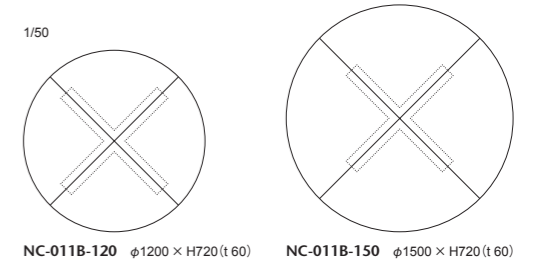

021-MODEL | 021 モデル チェア

ジョージアンスタイルを基本モチーフに、ネオ クラシコ スタイルにモダンイズしました。特徴的な背のフレームは曲線を描き、布バネ・ダイムロールを使用した背木部の下側には持ちやすいように手かけ用の掘込みがされています。柔らかくもしっかりした座り心地が安心感を与えてくれます。

021-MODEL			背・座…AD CORE ファブリック (a~es ランク)						
品番	フレーム	ヌード	a	b	c	d	ea	e	es
NC-021S	メープル 全 13 色	¥126,000 (税込¥138,600)	¥128,000 (税込¥140,800)	¥132,000 (税込¥145,200)	¥140,000 (税込¥154,000)	¥151,000 (税込¥166,100)	¥165,000 (税込¥181,500)	¥180,000 (税込¥198,000)	¥192,000 (税込¥211,200)
NC-021A		¥153,000 (税込¥168,300)	¥156,000 (税込¥171,600)	¥161,000 (税込¥177,100)	¥165,000 (税込¥181,500)	¥179,000 (税込¥196,900)	¥193,000 (税込¥212,300)	¥208,000 (税込¥228,800)	¥220,000 (税込¥242,000)

背:張り(a~esランク) / 背:ホリアプロピレンシート、ウレタンフォーム 座面:布バネ・ダイムロール、ウレタンフォーム プラバート取付+¥2,800(税込¥3,080)
フレーム:メープル材、ホリウレタン塗装+抗菌トップコート

027-MODEL | 027 モデル チェア

堅牢なソリッドメープルをフレームに使用した重厚なチェアシリーズ。十分なサイズ感と奥行きのある座は、布バネ・ダイムロールを使用した柔らかな座り心地です。クラシカルな佇まいとモダンなラインを持つチェアは、ダイニングのみならずオフィス使いにも適しています。

027-MODEL			座…AD CORE ファブリック (a~es ランク)						
品番	フレーム	ヌード	a	b	c	d	ea	e	es
NC-027S	メープル 全 13 色	¥105,000 (税込¥115,500)	¥112,000 (税込¥123,200)	¥114,000 (税込¥125,400)	¥118,000 (税込¥129,800)	¥125,000 (税込¥137,500)	¥137,000 (税込¥150,700)	¥152,000 (税込¥167,200)	¥160,000 (税込¥176,000)
NC-027A		¥138,000 (税込¥151,800)	¥142,000 (税込¥156,200)	¥145,000 (税込¥159,500)	¥150,000 (税込¥165,000)	¥156,000 (税込¥171,600)	¥169,000 (税込¥185,900)	¥184,000 (税込¥202,400)	¥191,000 (税込¥210,100)

座:張り(a~esランク) / 座面:布バネ・ダイムロール、ウレタンフォーム フレーム:メープル材、ホリウレタン塗装+抗菌トップコート プラバート取付+¥2,800(税込¥3,080)

028-MODEL | 028 モデル チェア

木部のフレームが彫削されたラインと柔らかかで丸みを帯びたクッション部。構造的な納まりから細部のデザインに至るまでこだわり抜いたチェアです。手で引きやすいように後ろフレームが背の上まで立ち上がり、背後ろ下には手掛けの掘込みがあります。