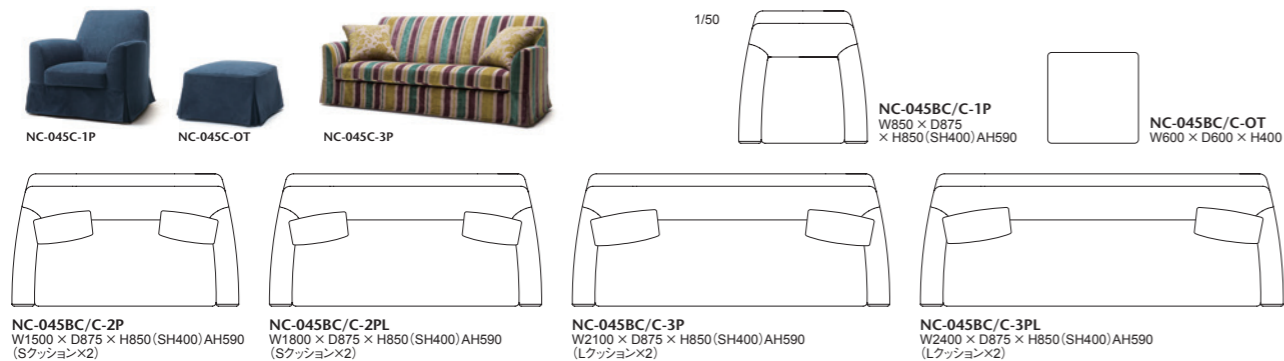

座:鋼製ウェーブパネ+多層ウレタンフォーム 背:弾性ベルト+多層ウレタンフォーム 脚部:堅木材、ポリウレタン塗装+抗菌トップコート 置きクッション:ポリエステル綿100%
ヌードにはベースファブリックが張られています

046-MODEL クッション		張地…AD CORE ファブリック (a~esランク)								
品番	サイズ	仕様	ヌード	a	b	c	d	ea(革)	e(革)	es(革)
NC-046-CS	小 400 × 400	ポリエステル綿 100%	¥12,000 (税込¥13,200)	¥13,000 (税込¥14,300)	¥15,000 (税込¥16,500)	¥18,000 (税込¥19,800)	¥21,000 (税込¥23,100)	¥37,000 (税込¥40,700)	¥41,000 (税込¥45,100)	¥42,000 (税込¥46,200)
NC-046-CL	大 500 × 500		¥15,000 (税込¥16,500)	¥17,000 (税込¥18,700)	¥19,000 (税込¥20,900)	¥21,000 (税込¥23,100)	¥25,000 (税込¥27,500)	¥40,000 (税込¥44,000)	¥59,000 (税込¥64,900)	¥60,000 (税込¥66,000)

張地:(a~esランク) 置きクッション:ポリエステル綿100%