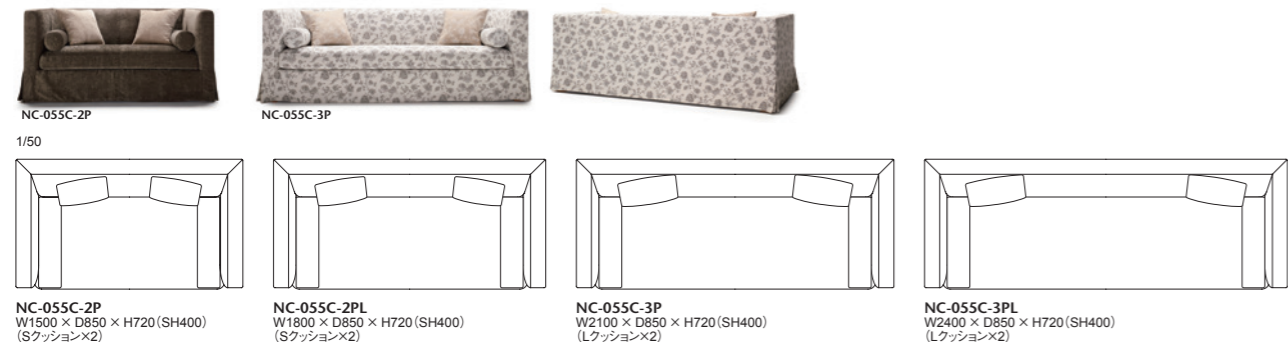

055-MODEL | SAVOY TUFTED SOFA (サヴォイ タフト ソファ)

2人用から3.5人用まで4種類のサイズを用意、様々な広さの空間にマッチングします。ボタン紋りは背の動きに連動するように、フレームに止めるのではなく、背のクッション材に止められています。羽毛のような柔らかさながら、型くずれや、へたりの少ない長く使えるソファに仕上げました。

055-MODEL			背・座…AD CORE ファブリック (a~esランク)						
品番	脚部	ヌード	a	b	c	d	ea(革)	e(革)	es(革)
NC-055BC-2P	木製 全5色 (D-1~D-5)	¥326,000 (税込¥358,600)	¥349,000 (税込¥383,900)	¥371,000 (税込¥408,100)	¥395,000 (税込¥434,500)	¥443,000 (税込¥487,300)	¥503,000 (税込¥553,300)	¥680,000 (税込¥748,000)	¥711,000 (税込¥782,100)
NC-055BC-2PL		¥365,000 (税込¥401,500)	¥392,000 (税込¥431,200)	¥417,000 (税込¥458,700)	¥443,000 (税込¥487,300)	¥499,000 (税込¥548,900)	¥570,000 (税込¥627,000)	¥779,000 (税込¥856,900)	¥816,000 (税込¥897,600)
NC-055BC-3P		¥412,000 (税込¥453,200)	¥442,000 (税込¥486,200)	¥469,000 (税込¥515,900)	¥500,000 (税込¥550,000)	¥560,000 (税込¥616,000)	¥640,000 (税込¥704,000)	¥885,000 (税込¥973,500)	¥927,000 (税込¥1,019,700)
NC-055BC-3PL		¥446,000 (税込¥490,600)	¥479,000 (税込¥526,900)	¥508,000 (税込¥558,800)	¥542,000 (税込¥596,200)	¥610,000 (税込¥671,000)	¥700,000 (税込¥770,000)	¥977,000 (税込¥1,074,700)	¥1,027,000 (税込¥1,129,700)

座:鋼製ウェーブパネ+多層ウレタンフォーム 背:弾性ベルト+多層ウレタンフォーム 脚部:堅木材、ポリウレタン塗装+抗菌トップコート 置クッション:丸クッションウレタンフォーム ヌードにはベースファブリックが張られています

055C-MODEL | SAVOY TUFTED SOFA+SLIPCOVERED (サヴォイ タフト ソファ+スリッカバー)

55Cモデルの背のボタン紋りは、スリッカバーの中にも存在します。表面のカバーでは柔らかな表情のラインを、カバーを取り外せば違った印象を空間に与えます。スリットスカートを持ったスリッカバー(カバーリング)は、豊かな変化あるインテリアシーンをお楽しみいただけます。生活されるインテリアシーンに合わせて表情を変えて楽しむ事ができます。