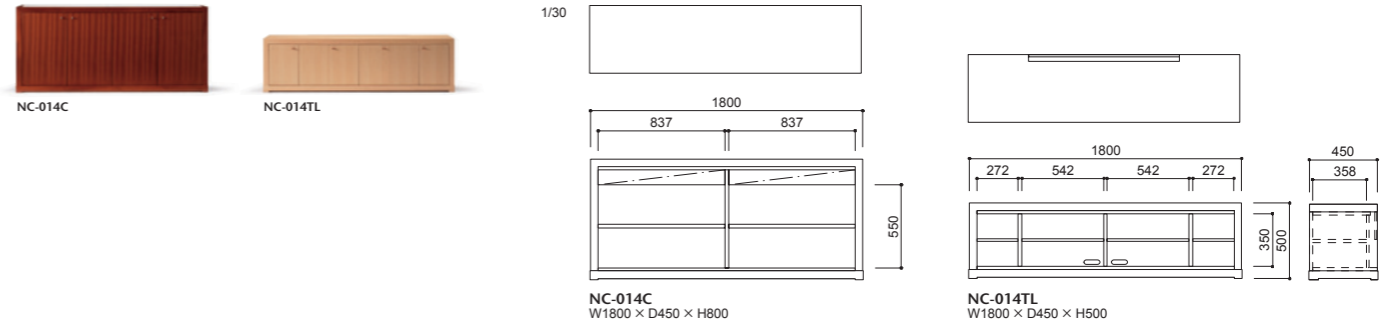

014-MODEL | 014 モデル キャビネット

厚みを持たせたトップとサイドパネルでしっかり組み上げられたサイドボードキャビネットシリーズ。
組み立て式の収納家具にはないしっかりとした剛性感と細部の削り込みが美しい収納家具です。
ハードウェアにもこだわり、スワロフスキー®・クリスタルを使用したオプションの把手を用意しました。

014-MODEL		
品番	仕様	プライス
NC-014C	③メープル・全13色 ⑨マホガニー	¥539,000(税込¥592,900)

本体:メープル突板・マホガニー突板、ポリウレタン塗装+抗菌トップコート

014-MODEL		
品番	仕様	プライス
NC-014TL	③メープル・全13色 ⑨マホガニー	¥537,000(税込¥590,700)

本体:メープル突板・マホガニー突板、ポリウレタン塗装+抗菌トップコート