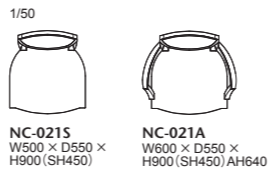

1/50
NC-021S W500 × D550 × H900 (SH450)
NC-021A W600 × D550 × H900 (SH450) AH640

027-MODEL | 027 モデル チェア

堅牢なソリッドメープルをフレームに使用した重厚なチェアシリーズ。十分なサイズ感と奥行きのある座は、布バネ・ダイムロールを使用した柔らかな座り心地です。クラシカルな佇まいとモダンなラインを持つチェアは、ダイニングのみならずオフィス使いにも適しています。

027-MODEL			座…AD CORE ファブリック (a~es ランク)						
品番	フレーム	ヌード	a	b	c	d	ea	e	es
NC-027S	メープル 全 13 色	¥105,000 (税込¥115,500)	¥112,000 (税込¥123,200)	¥114,000 (税込¥125,400)	¥118,000 (税込¥129,800)	¥125,000 (税込¥137,500)	¥137,000 (税込¥150,700)	¥152,000 (税込¥167,200)	¥160,000 (税込¥176,000)
NC-027A		¥138,000 (税込¥151,800)	¥142,000 (税込¥156,200)	¥145,000 (税込¥159,500)	¥150,000 (税込¥165,000)	¥156,000 (税込¥171,600)	¥169,000 (税込¥185,900)	¥184,000 (税込¥202,400)	¥191,000 (税込¥210,100)

座:張り(a~esランク) / 座面:布バネ・ダイムロール、ウレタンフォーム フレーム:メープル材、ホリウレタン塗装+抗菌トップコート プラバート取付+¥2,800(税込¥3,080)