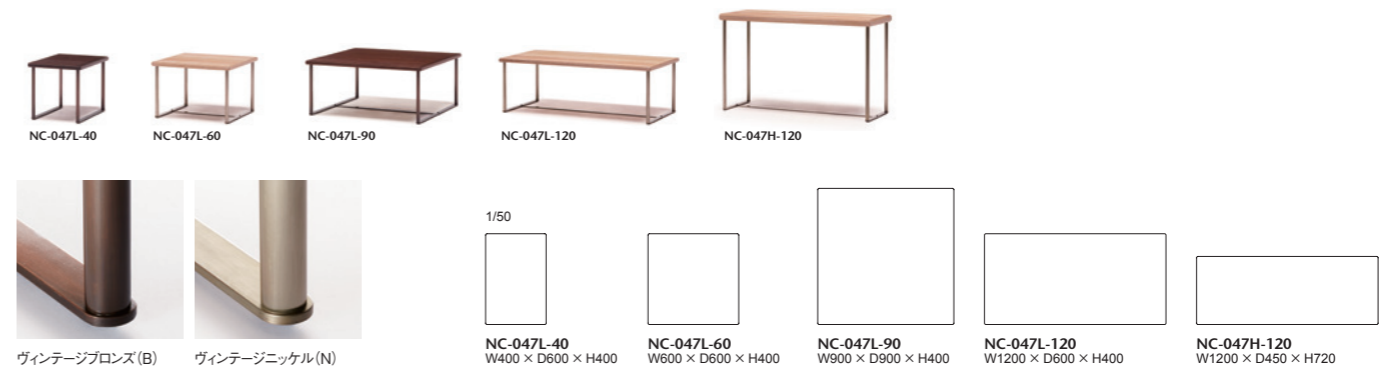

047-MODEL | ANTIQUE METAL LIVING TABLE (アンティークメタル リビングテーブル) ANTIQU METAL SERVING TABLE (アンティークメタル サービングテーブル)

ナチュラル感を大切にしたホワイトオーク材の天板と合わせるの、アンティークメタルの脚部。ヴィンテージブロンズとヴィンテージニッケルに仕上げ、リビングシーンにナチュラルさと懐かしさを演出します。

047-MODEL						
品番	天板	脚	40: W400×D600	60: W600×D600	120: W1200×D600	90: W900×D900
NC-047L	オーク全9色 (D-1~D-9)	スチール・アンティーク仕上げ ヴィンテージブロンズ ヴィンテージニッケル: + ¥9,000(税込¥9,900)	¥166,000 (税込¥182,600)	¥185,000 (税込¥203,500)	¥234,000 (税込¥257,400)	¥241,000 (税込¥265,100)
NC-047H	オーク全9色 (D-1~D-9)	スチール・アンティーク仕上げ ヴィンテージブロンズ ヴィンテージニッケル: + ¥9,000(税込¥9,900)	120: W1200×D450 ¥259,000(税込¥284,900)			

天板:オーク材+オーク厚突板ランダム貼り、うずくり加工、ポリウレタン塗装+抗菌トップコート
脚部:スチールプレート、スチールパイプ 脚部仕上げ:アンティーク仕上げ(B:ヴィンテージブロンズ、N:ヴィンテージニッケル)