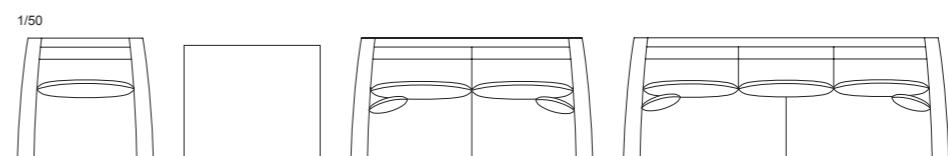

NC-030-1P
W900 × D950 × H900 (SH400) AH580

NC-030-OT
W900 × D900 (SH400)

NC-030-2P
W1600 × D950 × H900 (SH400) AH580 (Sクッション×2)

NC-030-3P
W2150 × D950 × H900 (SH400) AH580 (Sクッション×2)

030L-MODEL | 030L モデル ラウンジチェア

様々な用途に対応するフレキシブルなパーソナルチェア。ポケットコイルを使用した座で、ゆとりある座り心地をキープしながらコンパクトなサイジング。メーブル材の脚部とファブリックの組み合わせにより、様々なシーンにお使いいただけます。

030L-MODEL			背・座…AD CORE ファブリック (a~esランク)						
品番	脚・フレーム	ヌード	a	b	c	d	ea	e	es
NC-030L-W	メーブル・全 13 色	¥239,000 (税込¥262,900)	¥263,000 (税込¥289,300)	¥282,000 (税込¥310,200)	¥297,000 (税込¥326,700)	¥336,000 (税込¥369,600)	¥364,000 (税込¥400,400)	¥446,000 (税込¥490,600)	¥468,000 (税込¥514,800)
NC-030L-OT		¥130,000 (税込¥143,000)	¥134,000 (税込¥147,400)	¥140,000 (税込¥154,000)	¥144,000 (税込¥158,400)	¥151,000 (税込¥166,100)	¥155,000 (税込¥170,500)	¥191,000 (税込¥210,100)	¥194,000 (税込¥213,400)

背・座:張り(a~esランク) / 本体:木フレーム 座クッション:ポケットコイルスプリング+ウレタンフォーム 背本体:背クッション:ウレタンフォーム 置きクッション:スモールフェザー + ポリエステル綿 フレーム:メーブル無垢材、ポリウレタン塗装+抗菌トップコート

1/50