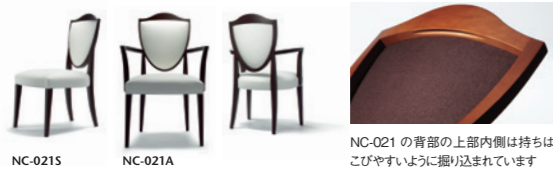

021-MODEL | 021 モデル チェア

ジョージアンスタイルを基本モチーフに、ネオ クラシコ スタイルにモダンイズしました。特徴的な背のフレームは曲線を描き、布バネ・ダイムロールを使用した背木部の下側には持ちやすいように手かけ用の掘込みがされています。柔らかくもしっかりした座り心地が安心感を与えてくれます。

021-MODEL			背・座…AD CORE ファブリック (a~es ランク)						
品番	フレーム	ヌード	a	b	c	d	ea	e	es
NC-021S	メープル 全 13 色	¥126,000 (税込¥138,600)	¥128,000 (税込¥140,800)	¥132,000 (税込¥145,200)	¥140,000 (税込¥154,000)	¥151,000 (税込¥166,100)	¥165,000 (税込¥181,500)	¥180,000 (税込¥198,000)	¥192,000 (税込¥211,200)
NC-021A		¥153,000 (税込¥168,300)	¥156,000 (税込¥171,600)	¥161,000 (税込¥177,100)	¥165,000 (税込¥181,500)	¥179,000 (税込¥196,900)	¥193,000 (税込¥212,300)	¥208,000 (税込¥228,800)	¥220,000 (税込¥242,000)

背:張り(a~esランク) / 背:ホリアプロピレンシート、ウレタンフォーム 座面:布バネ・ダイムロール、ウレタンフォーム プラバート取付+¥2,800(税込¥3,080)
フレーム:メープル材、ホリウレタン塗装+抗菌トップコート

NC-021S NC-021A NC-021 の背部の上部内側は持ちが
こびやすいように掘り込まれています