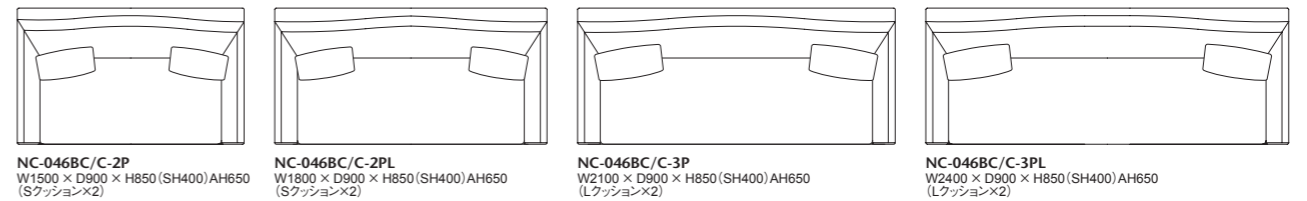

046C-MODEL

BELGIAN CAMELBACK SOFA+SLIPCOVERED
(ベルジャン キャメルバック ソファ+スリッカバー)

スリットスカートを持ったスリッカバー(カバーリング)は、豊
かな変化のあるインテリアシーンを楽しみいただけます。

046C-MODEL		青・座…AD CORE ファブリック (a~dランク)					
品番	脚部	ヌード	a	b	c	d	e
NC-046C-1P	木製 全5色 (D-1~D-5) スリッカバー付	¥265,000 (税込¥291,500)	¥289,000 (税込¥317,900)	¥308,000 (税込¥338,800)	¥325,000 (税込¥357,500)	¥363,000 (税込¥399,300)	-
NC-046C-2P		¥377,000 (税込¥414,700)	¥418,000 (税込¥459,800)	¥449,000 (税込¥493,900)	¥477,000 (税込¥524,700)	¥535,000 (税込¥588,500)	-
NC-046C-2PL		¥412,000 (税込¥453,200)	¥458,000 (税込¥503,800)	¥492,000 (税込¥541,200)	¥524,000 (税込¥576,400)	¥590,000 (税込¥649,000)	-
NC-046C-3P		¥462,000 (税込¥508,200)	¥514,000 (税込¥565,400)	¥553,000 (税込¥608,300)	¥588,000 (税込¥646,800)	¥663,000 (税込¥729,300)	-
NC-046C-3PL		¥494,000 (税込¥543,400)	¥550,000 (税込¥605,000)	¥593,000 (税込¥652,300)	¥632,000 (税込¥695,200)	¥713,000 (税込¥784,300)	-
NC-046C-OT		¥86,000 (税込¥94,600)	¥96,000 (税込¥105,600)	¥100,000 (税込¥110,000)	¥106,000 (税込¥116,600)	¥120,000 (税込¥132,000)	-

座:鋼製ウェーブパネ+多層ウレタンフォーム 背:弾性ベルト+多層ウレタンフォーム 脚部:堅木材、ポリウレタン塗装+抗菌トップコート 置きクッション:ポリエステル綿100%
ヌードにはベースファブリックが張られています