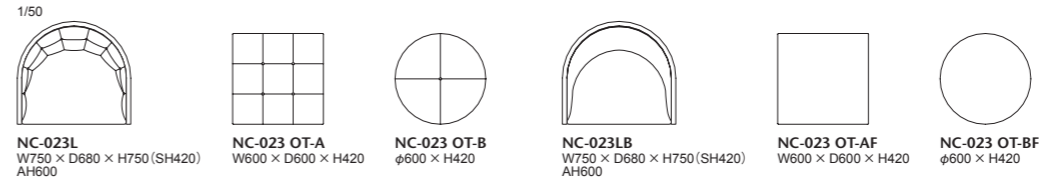

NC-023L NC-023LB NC-023OT-A NC-023OT-B NC-023OT-BF NC-023OT-AF