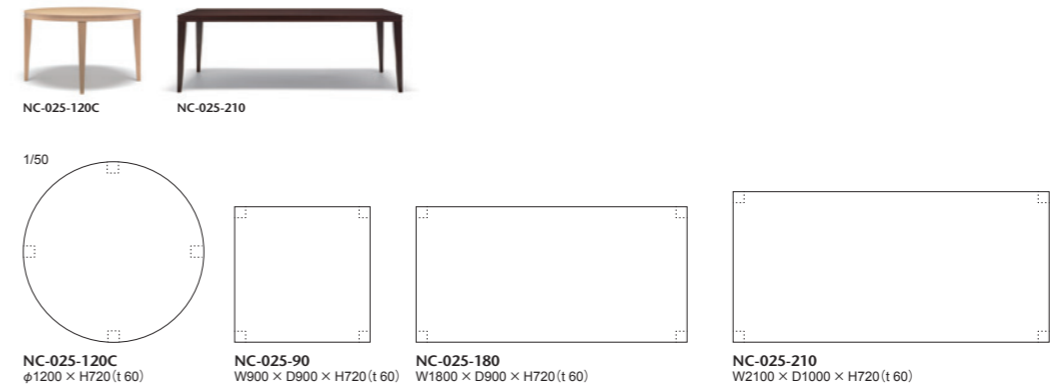

025-MODEL

025 モデル ダイニングテーブル

W2100には奥行き1000とゆったりしてフォーマルシーンに使えるダイニングテーブルです。
木口には掘込みラインを入れ、特徴のある天板にしました。スクエア、ラウンドの2タイプをご用意しています。

025-MODEL

品番	天板	脚	120C: φ1200	90: W900×D900	180: W1800×D900	210: W2100×D1000
NC-025	メイプル 全13色	メイプル 全13色	¥395,000 (税込¥434,500)	¥248,000 (税込¥272,800)	¥321,000 (税込¥353,100)	¥366,000 (税込¥402,600)

天板:メイプル突板 脚:メイプル材、ポリウレタン塗装+抗菌トップコート