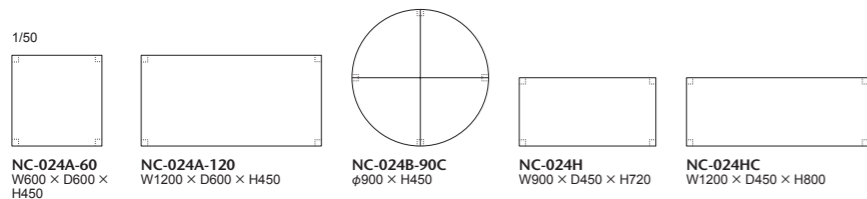

010-MODEL | 010 モデル リビングテーブル

テーブルトップのメーブル材をデザイン的に貼り分けた、シンプルなりビングテーブルです。
脚部はストレートなソリッドメーブル材。高さが250mmと400mmの2タイプ。
ベッドのサイドテーブルとしてもお使いいただけます。

010-MODEL						
品番	天板	脚	64: W600×D400	60: W600×D600	90: W900×D900	120: W1200×D600
NC-010AL	メーブル 全 13 色	メーブル 全 13 色	¥114,000 (税込¥125,400)	¥125,000 (税込¥137,500)	¥156,000 (税込¥171,600)	¥152,000 (税込¥167,200)
NC-010AH			¥128,000 (税込¥140,800)	¥140,000 (税込¥154,000)	¥172,000 (税込¥189,200)	¥168,000 (税込¥184,800)
品番	天板	脚	60: φ600		90: φ900	
NC-010BL	メーブル 全 13 色	メーブル 全 13 色	¥134,000(税込¥147,400)		¥157,000(税込¥172,700)	
NC-010BH			¥148,000(税込¥162,800)		¥172,000(税込¥189,200)	

天板:メーブル突板(64を除き貼り分け) 脚:メーブル材、ポリウレタン塗装+抗菌トップコート

024-MODEL | 024 モデル リビングテーブル/サービングテーブル/サービングキャビネット

脚部と天板、棚板をシンプルに構成したテーブル。
センターテーブル、サイドテーブル、サービングテーブル、ソファテーブルなど幅広いバリエーションがあります。
ソファとの組み合わせで、リビングを豊かに構成することができます。

024-MODEL					
品番	天板	脚	60: W600×D600	120: W1200×D600	90C: φ900
NC-024	メーブル 全 13 色	メーブル 全 13 色	¥156,000(税込¥171,600)	¥220,000(税込¥242,000)	¥270,000(税込¥297,000)
品番	天板	脚	H:(サービングテーブル) W900×D450×H720		HC:(サービングキャビネット) W1200×D450×H800
NC-024H	メーブル 全 13 色	メーブル 全 13 色	¥217,000(税込¥238,700)		¥327,000(税込¥359,700)

天板:メーブル突板 脚:メーブル材、ポリウレタン塗装+抗菌トップコート

001L-MODEL | 001L モデル ラウンジチェア

ロータイプとハイタイプの2バリエーションで、各々アームレスとアーム付き、アームカバータイプ(TYPE C)があります。
構造も座り心地を重視し、伝統的な手法のコイルスプリングを座面に使用しています。
クッションのマテリアルにもこだわり、ストロークの深いすばらしい座り心地です。