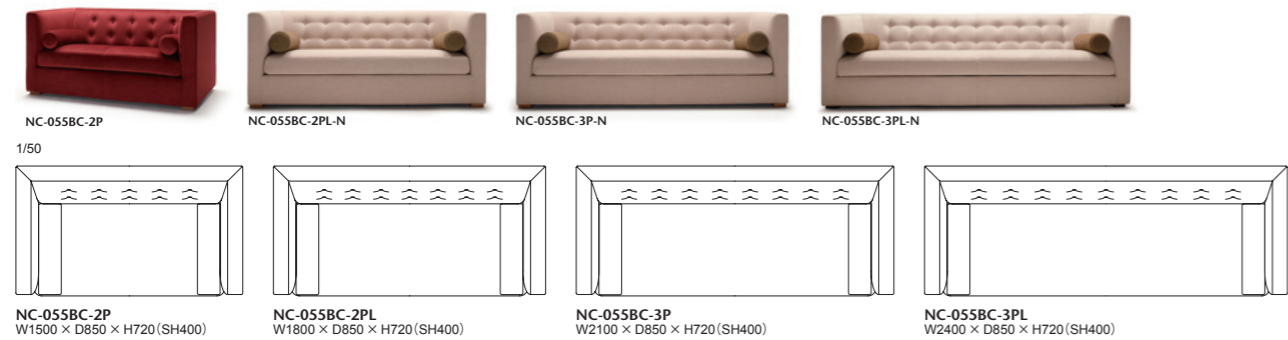

055-MODEL | SAVOY TUFTED SOFA (サヴォイ タフト ソファ)

2人用から3.5人用まで4種類のサイズを用意、様々な広さの空間にマッチングします。ボタン紋りは背の動きに連動するように、フレームに止めるのではなく、背のクッション材に止められています。羽毛のような柔らかさながら、型くずれや、へたりの少ない長く使えるソファに仕上げました。

055-MODEL			背・座…AD CORE ファブリック (a~esランク)						
品番	脚部	ヌード	a	b	c	d	ea(革)	e(革)	es(革)
NC-055BC-2P	木製 全5色 (D-1~D-5)	¥326,000 (税込¥358,600)	¥349,000 (税込¥383,900)	¥371,000 (税込¥408,100)	¥395,000 (税込¥434,500)	¥443,000 (税込¥487,300)	¥503,000 (税込¥553,300)	¥680,000 (税込¥748,000)	¥711,000 (税込¥782,100)
NC-055BC-2PL		¥365,000 (税込¥401,500)	¥392,000 (税込¥431,200)	¥417,000 (税込¥458,700)	¥443,000 (税込¥487,300)	¥499,000 (税込¥548,900)	¥570,000 (税込¥627,000)	¥779,000 (税込¥856,900)	¥816,000 (税込¥897,600)
NC-055BC-3P		¥412,000 (税込¥453,200)	¥442,000 (税込¥486,200)	¥469,000 (税込¥515,900)	¥500,000 (税込¥550,000)	¥560,000 (税込¥616,000)	¥640,000 (税込¥704,000)	¥885,000 (税込¥973,500)	¥927,000 (税込¥1,019,700)
NC-055BC-3PL		¥446,000 (税込¥490,600)	¥479,000 (税込¥526,900)	¥508,000 (税込¥558,800)	¥542,000 (税込¥596,200)	¥610,000 (税込¥671,000)	¥700,000 (税込¥770,000)	¥977,000 (税込¥1,074,700)	¥1,027,000 (税込¥1,129,700)

座:鋼製ウェーブパネ+多層ウレタンフォーム 背:弾性ベルト+多層ウレタンフォーム 脚部:堅木材、ポリウレタン塗装+抗菌トップコート 置クッション:丸クッションウレタンフォーム ヌードにはベースファブリックが張られています

055C-MODEL | SAVOY TUFTED SOFA+SLIPCOVERED (サヴォイ タフト ソファ+スリッカバー)

55Cモデルの背のボタン紋りは、スリッカバーの中にも存在します。表面のカバーでは柔らかな表情のラインを、カバーを取り外せば違った印象を空間に与えます。スリットスカートを持ったスリッカバー(カバーリング)は、豊かな変化あるインテリアシーンをお楽しみいただけます。生活されるインテリアシーンに合わせて表情を変えて楽しむ事ができます。

055C-MODEL			背・座…AD CORE ファブリック (a~dランク)				
品番	脚部	ヌード	a	b	c	d	e
NC-055C-2P	木製 全5色 (D-1~D-5)	¥393,000 (税込¥432,300)	¥450,000 (税込¥495,000)	¥478,000 (税込¥525,800)	¥507,000 (税込¥557,700)	¥567,000 (税込¥623,700)	-
NC-055C-2PL		¥439,000 (税込¥482,900)	¥511,000 (税込¥562,100)	¥544,000 (税込¥598,400)	¥580,000 (税込¥638,000)	¥655,000 (税込¥720,500)	-
NC-055C-3P		¥491,000 (税込¥540,100)	¥569,000 (税込¥625,900)	¥605,000 (税込¥665,500)	¥648,000 (税込¥712,800)	¥729,000 (税込¥801,900)	-
NC-055C-3PL		¥535,000 (税込¥588,500)	¥614,000 (税込¥675,400)	¥650,000 (税込¥715,000)	¥691,000 (税込¥760,100)	¥773,000 (税込¥850,300)	-

座:鋼製ウェーブパネ+多層ウレタンフォーム 背:弾性ベルト+多層ウレタンフォーム 脚部:堅木材、ポリウレタン塗装+抗菌トップコート 置クッション:丸クッション・ウレタンフォーム、角クッション・ポリエステル綿100%(L:500×500×200 S:400×400×150) 本体・下地にはベースファブリックが張られています