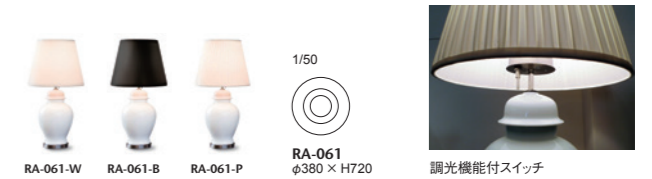

061 Lighting | 061 ライティング テーブルランプ

柔らかなラインを描く透き通るような白い陶磁器とファブリックシェードがつくる優しい光のテーブルランプです。通常より高温の1300℃以上で焼き上げられた有田の陶磁器は、低温で焼いた磁器には出せない抜けるような白さとなめらかさを持っています。シェードはプレーンな白と黒、クラシカルな白のプリーツタイプからお選び下さい。本体シェード下に備わった調光機能付きのスイッチが光を柔らかかにコントロールします。