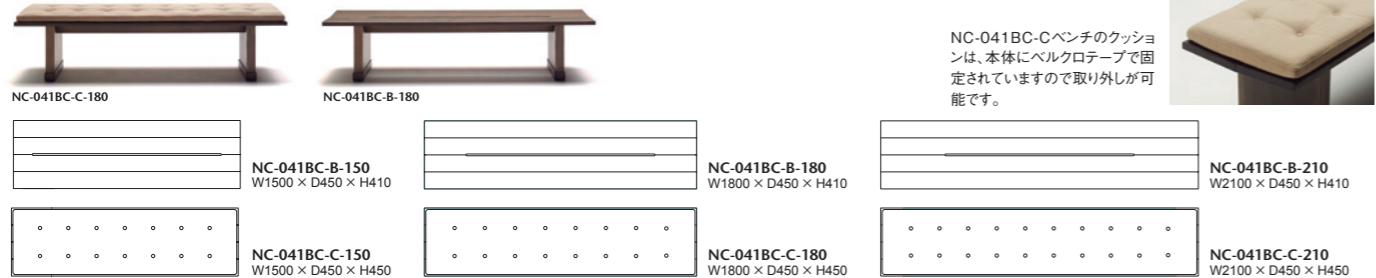

041BC-MODEL | MONASTERY BENCH (モナステリー ベンチ)

ネオクラシコ・ヘリテージシリーズのダイニングにベストマッチングのベンチが誕生しました。ナチュラルでクラシカルなボタン絞りの座を持ったベンチは、今の空間作りには欠かせないアイテムです。

041BC-MODEL			座…AD COREファブリック (a~esランク)							
品番	脚部	ヌード	a	b	c	d	ea(革)	e(革)	es(革)	
NC-041BC-B-150 (クッション無し)	オーク全9色 (D-1~D-9)	¥235,000(税込¥258,500)								
NC-041BC-B-180 (クッション無し)		¥266,000(税込¥292,600)								
NC-041BC-B-210 (クッション無し)		¥297,000(税込¥326,700)								
NC-041BC-C-150	オーク全9色 (D-1~D-9)	¥289,000 (税込¥317,900)	¥296,000 (税込¥325,600)	¥301,000 (税込¥331,100)	¥307,000 (税込¥337,700)	¥319,000 (税込¥350,900)	¥332,000 (税込¥365,200)	¥338,000 (税込¥371,800)	¥346,000 (税込¥380,600)	
NC-041BC-C-180		¥328,000 (税込¥360,800)	¥332,000 (税込¥365,200)	¥341,000 (税込¥375,100)	¥347,000 (税込¥381,700)	¥362,000 (税込¥398,200)	¥378,000 (税込¥415,800)	¥426,000 (税込¥468,600)	¥442,000 (税込¥486,200)	
NC-041BC-C-210		¥366,000 (税込¥402,600)	¥371,000 (税込¥408,100)	¥379,000 (税込¥416,900)	¥388,000 (税込¥426,800)	¥404,000 (税込¥444,400)	¥416,000 (税込¥457,600)	¥463,000 (税込¥509,300)	¥482,000 (税込¥530,200)	

NC-041BC-B 座:オーク無垢材うづくり加工 脚:オーク突板・アジャスター付、ポリウレタン塗装+抗菌トップコート
NC-041BC-C 座:クッション張り(a~esランク) / オーク無垢材うづくり加工 脚:オーク突板・アジャスター付、ポリウレタン塗装+抗菌トップコート

NC-041BC-Cベンチのクッションは、本体にベルクロテープで固定されていますので取り外しが可能です。

051-MODEL | AMERICAN GEORGIAN CAMELBACK CHAIR (アメリカン ジョージアン キャメルバックチェア)

ゆったりとしたサイズ感で、リラックスできる背の角度を持ったダイニングチェアです。キャメルバックの形状はよりフォーマルでリラックスできるモジュールで、ソファのような掛け心地を実現しました。フレームはオーク材で、長く使える堅牢度と豊かな表情を出しています。

051-MODEL			青・座…AD COREファブリック (a~esランク)							
品番	フレーム	ヌード	a	b	c	d	ea(革)	e(革)	es(革)	
NC-051BC-S	オーク全9色 (D-1~D-9)	¥124,000 (税込¥136,400)	¥128,000 (税込¥140,800)	¥134,000 (税込¥147,400)	¥139,000 (税込¥152,900)	¥152,000 (税込¥167,200)	¥173,000 (税込¥190,300)	¥186,000 (税込¥204,600)	¥206,000 (税込¥226,600)	
NC-051BC-A		¥153,000 (税込¥168,300)	¥157,000 (税込¥172,700)	¥162,000 (税込¥178,200)	¥167,000 (税込¥183,700)	¥181,000 (税込¥199,100)	¥201,000 (税込¥221,100)	¥214,000 (税込¥235,400)	¥234,000 (税込¥257,400)	
NC-051H-OP	オプション ハンドル	¥12,000(税込¥13,200)								

座:弾性ベルトクロス編み+多層ウレタンフォーム 背:PPベルト+多層ウレタンフォーム フレーム:オーク材、ポリウレタン塗装+抗菌トップコート
オプション ハンドル:真鍮、クローム クリア塗装 プラバート取付+¥2,800(税込¥3,080)