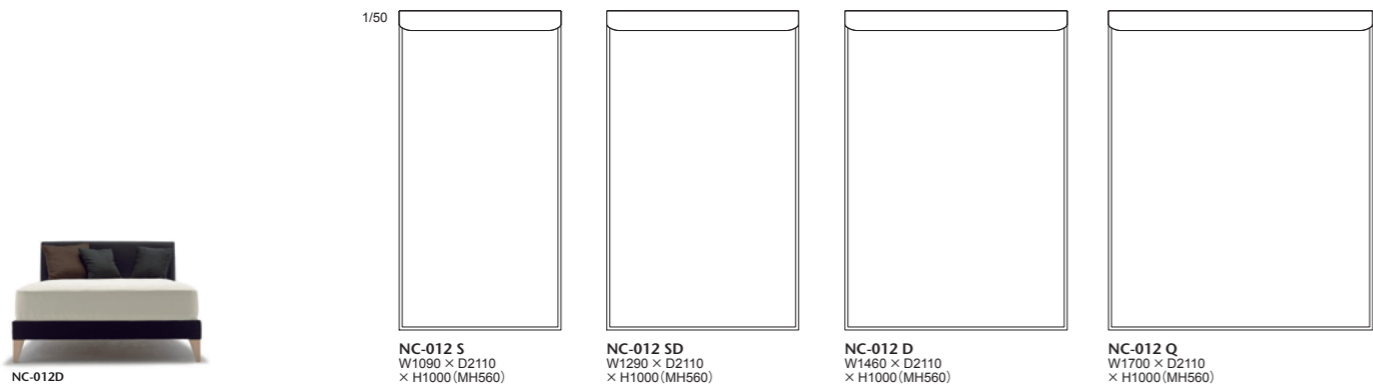

012-MODEL | 012 モデル 布張りベッド

ヘッドボード、フレームともにファブリックでカバーリングしたスタイル。
ヘッドボードは背面まで仕上げているので、お部屋の中央にセットして間仕切りとしてもお使いいただけます。
脚部は木製とアルミダイカストからお選びいただけます。マットレスには、全米ホテルシェアNo.1のサータ社オリジナルマットレスを使用しています。

012-MODEL		ヘッドボード・フレーム…AD COREファブリック (a~esランク)							
品番	脚	ヌード	a	b	c	d	ea	e	es
NC-012S	メープル 全13色 ALは¥14,000up (税込¥15,400)	¥592,000 (税込¥651,200)	¥614,000 (税込¥675,400)	¥632,000 (税込¥695,200)	¥648,000 (税込¥712,800)	¥681,000 (税込¥749,100)	¥705,000 (税込¥775,500)	¥787,000 (税込¥865,700)	¥817,000 (税込¥898,700)
NC-012SD		¥642,000 (税込¥706,200)	¥666,000 (税込¥732,600)	¥684,000 (税込¥752,400)	¥699,000 (税込¥768,900)	¥733,000 (税込¥806,300)	¥783,000 (税込¥861,300)	¥898,000 (税込¥987,800)	¥939,000 (税込¥1,032,900)
NC-012D		¥706,000 (税込¥776,600)	¥729,000 (税込¥801,900)	¥746,000 (税込¥820,600)	¥760,000 (税込¥836,000)	¥796,000 (税込¥875,600)	¥846,000 (税込¥930,600)	¥963,000 (税込¥1,059,300)	¥1,004,000 (税込¥1,104,400)
NC-012Q		¥801,000 (税込¥881,100)	¥823,000 (税込¥905,300)	¥839,000 (税込¥922,900)	¥858,000 (税込¥943,800)	¥890,000 (税込¥979,000)	¥937,000 (税込¥1,030,700)	¥1,120,000 (税込¥1,232,000)	¥1,171,000 (税込¥1,288,100)

ヘッドボード・本体フレーム・布張り(a~esランク)カバーリング、ウレタンフォーム 脚:メープル材、ポリウレタン塗装+抗菌トップコート、アルミ(ポリッシュ・黒鏡面・ブロンズ) マットレス:オリジナル サータ社(ボスチャーノーマルマットレス) AL:アルミ脚

013-MODEL | 013 モデル 木製ベッド

ヘッドボード、フレームに厳選したメープル材を使用して作り込みのしっかりしたベッドに仕上げました。
ヘッドボードは背面まで仕上げているので、お部屋の中央にセットして間仕切りとしてもお使いいただけます。
マットレスには、全米ホテルシェアNo.1のサータ社オリジナルマットレスを使用しています。

013-MODEL		メープル・全13色	
品番	ヘッドボード・フレーム・脚		
NC-013S	メープル・全13色	¥742,000(税込¥816,200)	
NC-013SD		¥789,000(税込¥867,900)	
NC-013D		¥863,000(税込¥949,300)	
NC-013Q		¥962,000(税込¥1,058,200)	

ヘッドボード・本体フレーム:メープル材 脚:メープル材、ポリウレタン塗装+抗菌トップコート マットレス/オリジナル サータ社(ボスチャーノーマルマットレス)