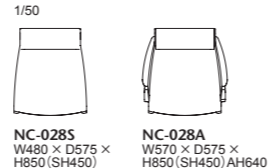

1/50
NC-028S W480 × D575 × H850 (SH450)
NC-028A W570 × D575 × H850 (SH450) AH640

005-MODEL | 005 モデル テーブル

ソリッドメープルのストレートなラインの脚部と厚みのある天板を組み合わせた最もシンプルなテーブルシリーズ。スクエアとラウンド天板のバリエーション、ラウンドタイプの天板トップはメープル材の張り分けを施しています。サイズバリエーションは、スクエアW2100 / W1800 / W1500、ラウンドφ1500 / φ1200 / φ900と、大きなサイズもご用意しています。

005-MODEL					
品番	天板	脚	150: W1500×D900	180: W1800×D900	210: W2100×D900
NC-005A	メープル 全 13 色	メープル 全 13 色	¥228,000 (税込¥250,800)	¥247,000 (税込¥271,700)	¥275,000 (税込¥302,500)
品番	天板	脚	90: φ900	120: φ1200	150: φ1500
NC-005B	メープル 全 13 色	メープル 全 13 色	¥221,000 (税込¥243,100)	¥279,000 (税込¥306,900)	¥479,000 (税込¥526,900)

A. 天板:メープル突板 脚:メープル材、ホリウレタン塗装+抗菌トップコート
B. 天板:メープル突板(貼り分け) 脚:メープル材、ホリウレタン塗装+抗菌トップコート