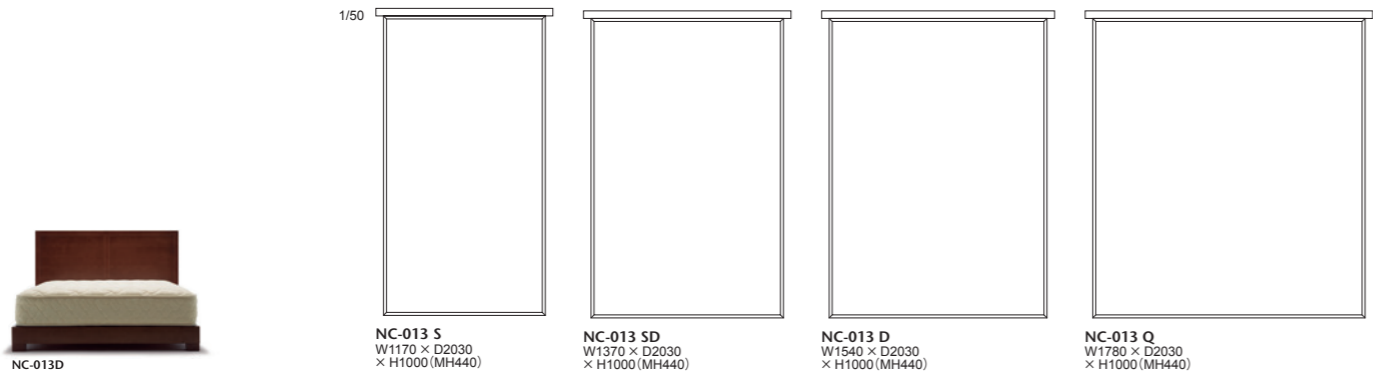

012-MODEL | 012 モデル 布張りベッド

ヘッドボード、フレームともにファブリックでカバーリングしたスタイル。
ヘッドボードは背面まで仕上げているので、お部屋の中央にセットして間仕切りとしてもお使いいただけます。
脚部は木製とアルミダイカストからお選びいただけます。マットレスには、全米ホテルシェアNo.1のサータ社オリジナルマットレスを使用しています。

012-MODEL		ヘッドボード・フレーム…AD COREファブリック (a~esランク)							
品番	脚	ヌード	a	b	c	d	ea	e	es
NC-012S	メープル 全13色 ALは¥14,000up (税込¥15,400)	¥592,000 (税込¥651,200)	¥614,000 (税込¥675,400)	¥632,000 (税込¥695,200)	¥648,000 (税込¥712,800)	¥681,000 (税込¥749,100)	¥705,000 (税込¥775,500)	¥787,000 (税込¥865,700)	¥817,000 (税込¥898,700)
NC-012SD		¥642,000 (税込¥706,200)	¥666,000 (税込¥732,600)	¥684,000 (税込¥752,400)	¥699,000 (税込¥768,900)	¥733,000 (税込¥806,300)	¥783,000 (税込¥861,300)	¥898,000 (税込¥987,800)	¥939,000 (税込¥1,032,900)
NC-012D		¥706,000 (税込¥776,600)	¥729,000 (税込¥801,900)	¥746,000 (税込¥820,600)	¥760,000 (税込¥836,000)	¥796,000 (税込¥875,600)	¥846,000 (税込¥930,600)	¥963,000 (税込¥1,059,300)	¥1,004,000 (税込¥1,104,400)
NC-012Q		¥801,000 (税込¥881,100)	¥823,000 (税込¥905,300)	¥839,000 (税込¥922,900)	¥858,000 (税込¥943,800)	¥890,000 (税込¥979,000)	¥937,000 (税込¥1,030,700)	¥1,120,000 (税込¥1,232,000)	¥1,171,000 (税込¥1,288,100)

ヘッドボード・本体フレーム・布張り(a~esランク)カバーリング、ウレタンフォーム 脚:メープル材、ポリウレタン塗装+抗菌トップコート、アルミ(ポリッシュ・黒鏡面・ブロンズ) マットレス:オリジナル サータ社(ボスチャーノーマルマットレス) AL:アルミ脚

013-MODEL | 013 モデル 木製ベッド

ヘッドボード、フレームに厳選したメープル材を使用して作り込みのしっかりしたベッドに仕上げました。
ヘッドボードは背面まで仕上げているので、お部屋の中央にセットして間仕切りとしてもお使いいただけます。
マットレスには、全米ホテルシェアNo.1のサータ社オリジナルマットレスを使用しています。

013-MODEL		メープル・全13色	
品番	ヘッドボード・フレーム・脚		
NC-013S	メープル・全13色	¥742,000(税込¥816,200)	
NC-013SD		¥789,000(税込¥867,900)	
NC-013D		¥863,000(税込¥949,300)	
NC-013Q		¥962,000(税込¥1,058,200)	

ヘッドボード・本体フレーム:メープル材 脚:メープル材、ポリウレタン塗装+抗菌トップコート マットレス/オリジナル サータ社(ボスチャーノーマルマットレス)

014-MODEL | 014 モデル キャビネット