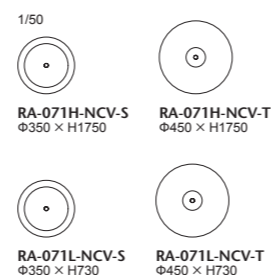

071-MODEL | ANTIQUE METAL LAMP (アンティークメタル ランプ)

ネオクラシコブランドの照明をアンティークメタルのブロンズに仕上げ、ヴィンテージイメージにしました。
機能はスイッチ部に調光機能を持たせ、現代の照明性能を発揮します。
調光機能のスイッチは光源の近くにあり、手元の光を確認しながら調整をすることができます。

LAMP SHADE

071-MODEL

品番	シェード	支柱・ベース	プライス
RA-071H-NCV-S	S type スクエアタイプ ナチュラルリネン	スチール: ヴィンテージ ブロンズ	¥161,000(税込¥177,100)
RA-071H-NCV-T	T type テーパータイプ プレーンホワイト		¥164,000(税込¥180,400)

品番	シェード	支柱・ベース	プライス
RA-071L-NCV-S	S type スクエアタイプ ナチュラルリネン	スチール: ヴィンテージ ブロンズ	¥145,000(税込¥159,500)
RA-071L-NCV-T	T type テーパータイプ プレーンホワイト		¥148,000(税込¥162,800)

支柱・ベース:スチール、ヴィンテージブロンズ仕上げ シェード:スクエアS type(ナチュラルリネン)/テーパーT type(プレーンホワイト) スイッチ:調光機能付 E17 クリプトン球 90W

Sタイプテーブルランプのシェードトップには、上から見た時に直接光源が眼に入らないように樹脂プレートを取り付けました。
フロアランプのシェード底面には、下から見上げた時に直接光源が眼に入らないように樹脂プレートを取り付けました。スイッチは、調光機能付きです。