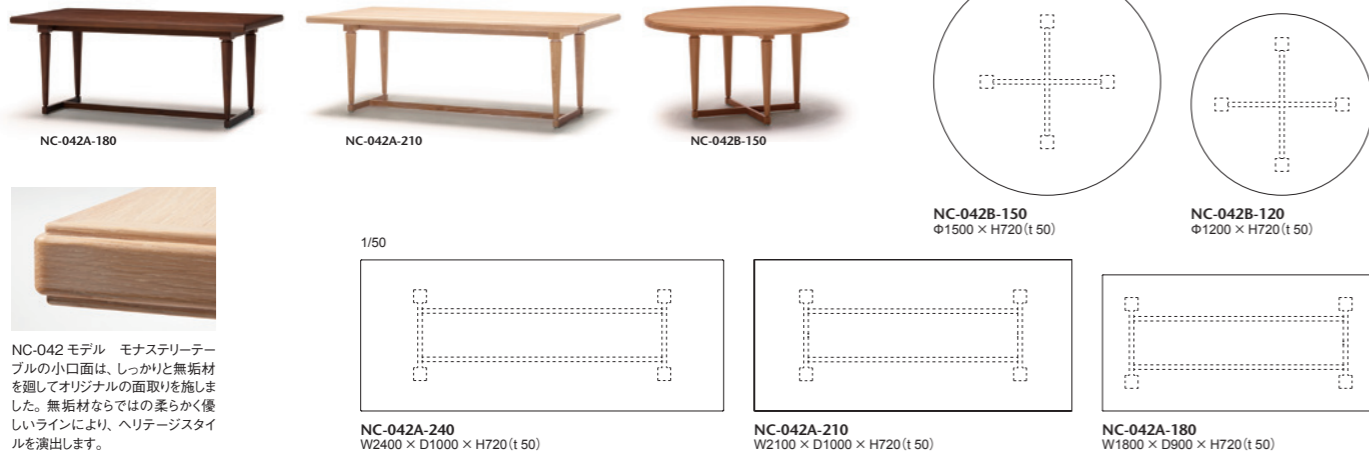

042-MODEL | MONASTERY TABLE (モナステリー テーブル)

042モデル モナステリー テーブルは17世紀、修道院で使われたテーブルをモチーフにリデザインしました。重厚な厚みを持つ天板は、オーク材のフレームにオーク材の突板をうづくり加工しはめ込みました。脚部はオーク材を手仕事で轆轤(ろくろ)加工し美しい木目を出しました。天板も脚部もナチュラルな天然木の美しさをお楽しみ下さい。

042-MODEL				
品番	天板・脚	180: W1800×D900	210: W2100×D1000	240: W2400×D1000
NC-042A	オーク全9色 (D-1~D-9)	¥487,000 (税込¥535,700)	¥532,000 (税込¥585,200)	¥618,000 (税込¥679,800)

042-MODEL			
品番	天板・脚	120: φ1200	150: φ1500
NC-042B	オーク全9色 (D-1~D-9)	¥472,000(税込¥519,200)	¥689,000(税込¥757,900)

天板:オーク材+オーク突板ランダム貼り、うづくり加工 脚部:オーク材、ハンドメイド轆轤(ろくろ)加工、ポリウレタン塗装+抗菌トップコート

NC-042 モデル モナステリーテーブルの小口面は、しっかりと無垢材を廻してオリジナルの面取りを施しました。無垢材ならではの柔らかく優しいラインにより、ヘリテージスタイルを演出します。

052-MODEL | ENGLISH FARMHOUSE DINING TABLE (イングリッシュ ファームハウス ダイニングテーブル)

重厚な厚みを持つ天板はオーク材のフレームにオーク材の突板をうづくり加工し、はめ込みました。脚部はオーク材を手仕事で轆轤(ろくろ)加工し美しい木目を出しました。天板も脚部もナチュラルな木目の美しさをお楽しみ下さい。

052-MODEL				
品番	天板・脚	90: W900×D900	180: W1800×D900	210: W2100×D1000
NC-052A	オーク全9色 (D-1~D-9)	¥297,000 (税込¥326,700)	¥399,000 (税込¥438,900)	¥438,000 (税込¥481,800)

052-MODEL		
品番	天板・脚	120: φ1200
NC-052B	オーク全9色 (D-1~D-9)	¥402,000(税込¥442,200)

天板:オーク材+オーク突板ランダム貼り、うづくり加工 脚部:オーク材、ハンドメイド轆轤(ろくろ)加工、ポリウレタン塗装+抗菌トップコート