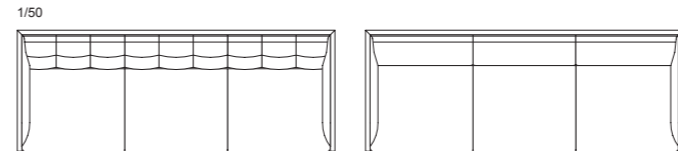

NC-026
W2100 × D800 × H750 (SH420)

NC-026B
W2100 × D800 × H750 (SH420)