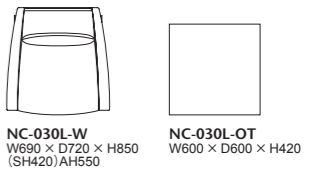

1/50

NC-030L-W
W690 × D720 × H850 (SH420) AH550

NC-030L-OT
W600 × D600 × H420