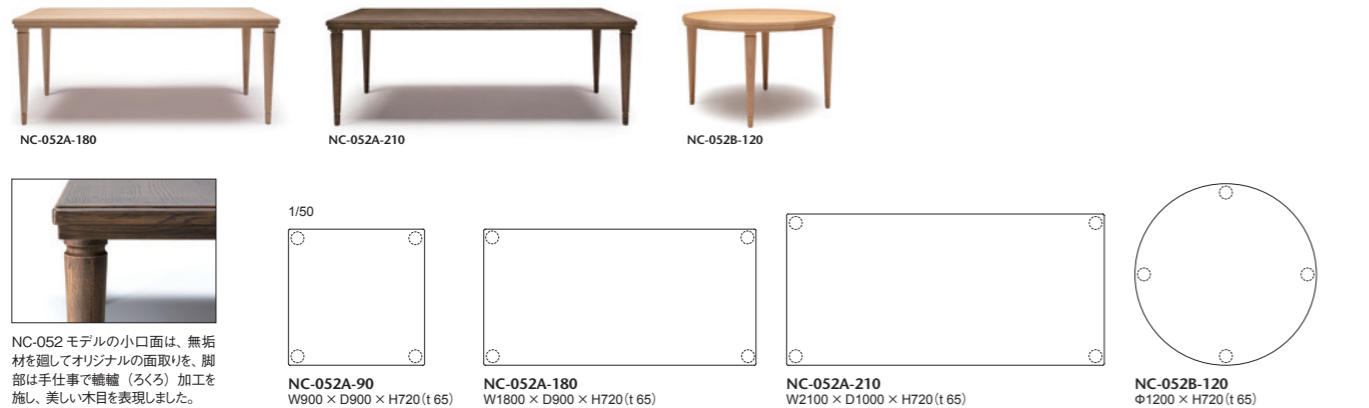

NC-052 モデルの小口面は、無垢材を廻してオリジナルの面取りを、脚部は手仕事で轆轤(ろくろ)加工を施し、美しい木目を表現しました。

030M-MODEL | BELGIAN SLOPE ARM CHAIR (ベルジャン スロープアーム チェア)

フォーマルなダイニングチェアはもちろん、オフィスやパブリックスペースにもフィットするセミラウンジサイズのコンフォートチェア。座と背には弾性ベルトをクロスに編んだクッションを下地に使用。深くて柔らかな掛け心地を実現しました。滑らかな快適なアームラインにはオプションで革のバイピング仕様をお選びいただけます。

030M-MODEL		背・座…AD CORE ファブリック (a~esランク)							
品番	フレーム	ヌード	a	b	c	d	ea(革)	e(革)	es(革)
NC-030MS	オーク・全9色 (バイピング無し)	¥165,000 (税込¥181,500)	¥174,000 (税込¥191,400)	¥186,000 (税込¥204,600)	¥193,000 (税込¥212,300)	¥212,000 (税込¥233,200)	¥229,000 (税込¥251,900)	¥292,000 (税込¥321,200)	¥323,000 (税込¥355,300)
NC-030MS-OP	オプションバイピング 革・全3色	¥8,000(税込¥8,800)							
NC-030MA	オーク・全9色 (バイピング無し)	¥175,000 (税込¥192,500)	¥192,000 (税込¥211,200)	¥204,000 (税込¥224,400)	¥216,000 (税込¥237,600)	¥239,000 (税込¥262,900)	¥253,000 (税込¥278,300)	¥316,000 (税込¥347,600)	¥341,000 (税込¥375,100)
NC-030MA-OP	オプションバイピング 革・全3色	¥9,000(税込¥9,900)							

座:張り(a~esランク) 座面:弾性ベルト、ウレタンフォーム フレーム:オーク材、ポリウレタン塗装+抗菌トップコート

プラバート取付+¥2,800(税込¥3,080)