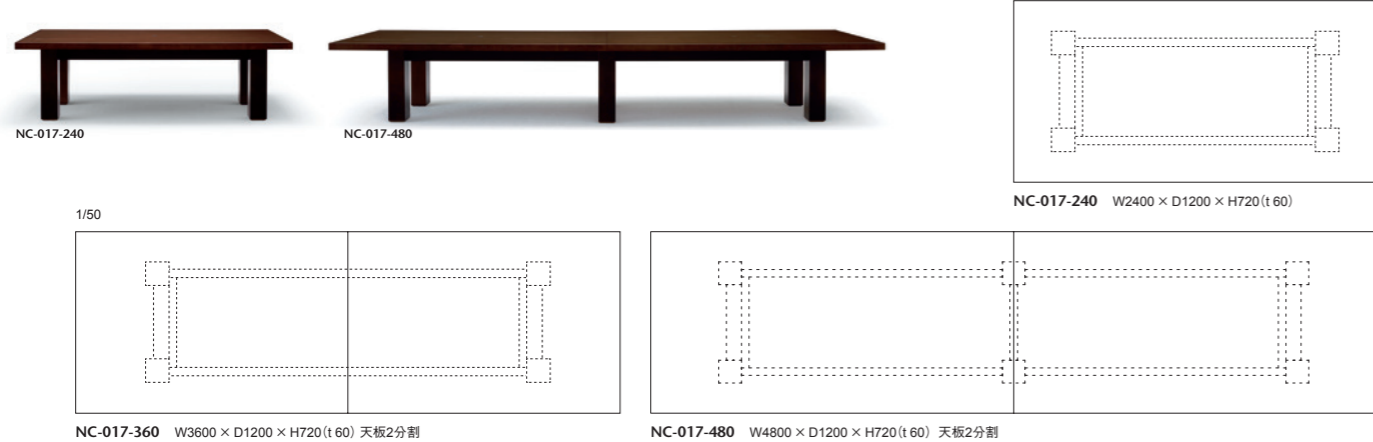

017-MODEL 017N-MODEL

017 017N モデル
カンファレンステーブル

最大で4.8メートルの天板サイズを擁する、大型のカンファレンステーブルです。
バリエーションW4800 / W3600 / W2400の重厚な厚みの天板と安定感のあるしっかりとした脚部は、
その大きさと相まって非常に存在感のあるテーブルになりました。2025年よりオーク材のバリエーションを追加しました。

017-MODEL 017N-MODEL

品番	天板	脚	240: W2400×D1200	360: W3600×D1200	480: W4800×D1200
NC-017	メイプル N色全13色	メイプル N色全13色	¥656,000 (税込¥721,600)	¥901,000 (税込¥991,100)	¥1,160,000 (税込¥1,276,000)
NC-017N	オーク D色全9色	オーク D色全9色	¥690,000 (税込¥759,000)	¥935,000 (税込¥1,028,500)	¥1,194,000 (税込¥1,313,400)

017-MODEL 天板:メイプル突板 脚:メイプル突板 017N-MODEL 天板:オーク突板 脚:オーク突板、ポリウレタン塗装+抗菌トップコート