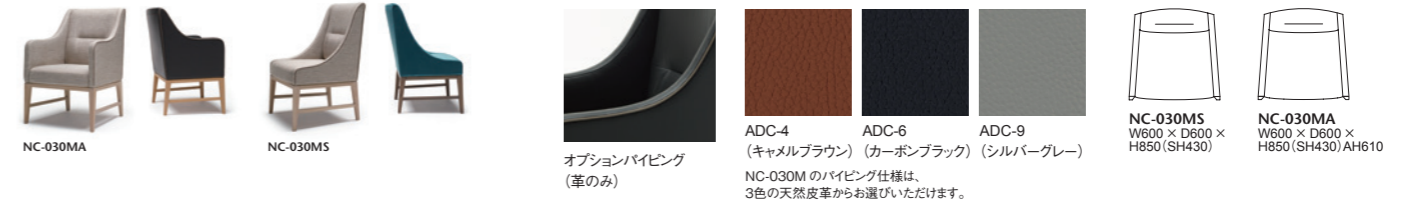

オプションバイピング
(革のみ)

ADC-4 (キャメルブラウン) ADC-6 (カーボンブラック) ADC-9 (シルバーグレー)
NC-030Mのバイピング仕様は、3色の天然皮革からお選びいただけます。

043W-MODEL | FRENCH STYLE CHAIR (フレンチスタイル チェア)

043モデルは19世紀に流行したフレンチスタイルのウィングバックチェアをモチーフにより快適に使いやすく、リデザインしました。厚みのある背は円錐状の成形合板を構造体として使用。アームレスチェアとウィングバックチェアとも強度ある成形合板がしっかりと身体をフォルドします。

043W-MODEL		背・座…AD CORE ファブリック (a~esランク)							
品番	脚部	ヌード	a	b	c	d	ea(革)	e(革)	es(革)
NC-043LS-W	オーク全9色 (D-1~D-9)	¥207,000 (税込¥227,700)	¥220,000 (税込¥242,000)	¥231,000 (税込¥254,100)	¥240,000 (税込¥264,000)	¥261,000 (税込¥287,100)	¥264,000 (税込¥290,400)	¥300,000 (税込¥330,000)	¥330,000 (税込¥363,000)
NC-043LA-W		¥231,000 (税込¥254,100)	¥247,000 (税込¥271,700)	¥260,000 (税込¥286,000)	¥268,000 (税込¥294,800)	¥292,000 (税込¥321,200)	¥300,000 (税込¥330,000)	¥349,000 (税込¥383,900)	¥386,000 (税込¥424,600)

座:弾性ベルトクロス編み+多層ウレタンフォーム 背:PPベルト+多層ウレタンフォーム 脚部:オーク材、ポリウレタン塗装+抗菌トップコート

プラバート取付+¥2,800(税込¥3,080)