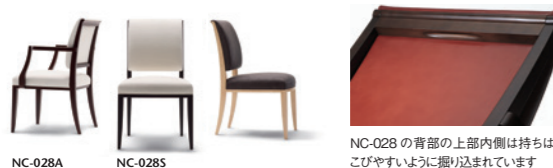

NC-028A NC-028S NC-028 の背部の上部内側は持ちが
こびやすいように掘り込まれています