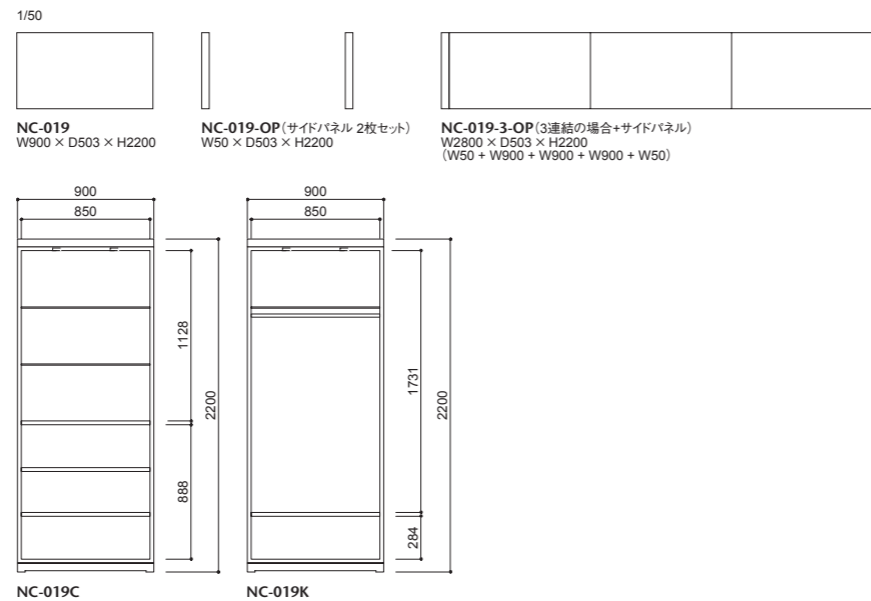

018-MODEL | 018 モデル エグゼクティブデスク

コンセプトは、しっかりと作り込まれた重厚なデスク。まさにエグゼクティブデスクと呼ぶにふさわしい存在感のあるデスクです。天板トップには天然素材のリノリウムを使用しました。

018-MODEL

品番	本体	天板	プライス
NC-018	メープル・全13色 ツマミ：スワロフスキー	天然リノリウム(黒)	¥1,511,000(税込¥1,662,100)

本体:メープル突板、ポリウレタン塗装+抗菌トップコート 天板:天然リノリウム貼り(黒) ハンドル:スワロフスキー®・クリスタル 現場組立設置費用は別途になります。

019-MODEL | 019 モデル キャビネット／ワードローブ

収納することまでデザインと考えたキャビネット。扉のパネルを自由に組み合わせる事によりデザインの可能性を広げました。十分な高さを持ったキャビネットなので、内部仕様により書棚からワードローブまで汎用性のあるキャビネットに仕上げました。

019-MODEL

品番	W: 上下木パネル	GW: 上ガラス / 下木パネル	G: 上下ガラス
NC-019C	¥742,000 (税込¥816,200)	¥742,000 (税込¥816,200)	¥742,000 (税込¥816,200)
NC-019K	¥753,000 (税込¥828,300)	¥753,000 (税込¥828,300)	¥753,000 (税込¥828,300)

品番	メープル・全13色
NC-019-OP	¥149,000(税込¥163,900)

本体:メープル突板 扉:メープル突板、ポリウレタン塗装+抗菌トップコート ・クリアガラス・フロストガラス ダウンライト照明付 オプションハンドル:スワロフスキー®・クリスタル

061 Lighting | 061 ライティング テーブルランプ

柔らかなラインを描く透き通るような白い陶磁器とファブリックシェードがつくる優しい光のテーブルランプです。通常より高温の1300℃以上で焼き上げられた有田の陶磁器は、低温で焼いた磁器には出せない抜けるような白さとなめらかさを持っています。シェードはプレーンな白と黒、クラシカルな白のプリーツタイプからお選び下さい。本体シェード下に備わった調光機能付きのスイッチが光を柔らかかにコントロールします。

061 Lighting

品番	本体	シェード	プライス	
			W・B(プレーン)	P(シルキーホワイト)
RA-061	支柱・クロームメッキ/本体・磁器 ベース・ホワイトブロンズ	布 (プレーンホワイト・プレーンブラック・シルキーホワイト)	¥289,000 (税込¥317,900)	¥294,000 (税込¥323,400)

本体:陶磁器(有田焼) 支柱:ベース:スチール、クロームメッキ仕上 シェード:布(プレーンホワイト・プレーンブラック・シルキーホワイト) スイッチ:調光機能付 E17 クリプトン球 90W

071H Lighting | 071H ライティング フロアスタンド

RA-071 は、全身をシェイプさせたフォルムと、ブラックな意匠との相乗効果で引き締まった存在感のあるフロアスタンド照明です。シェードはコンパクトなサイズのブラックのプレーンなスタイル。光と影のコントラストがより引き立ちます。本体シェード下に備わった調光機能付きのスイッチが光を柔らかかにコントロールします。

071H Lighting

品番	本体	シェード	プライス
RA-071H-NC	支柱・黒艶塗装/ベース・黒艶塗装	布(黒)	¥130,000(税込¥143,000)

支柱:ベース:スチール、黒艶塗装 シェード:布(ブラック) スイッチ:調光機能付 E17 クリプトン球 90W