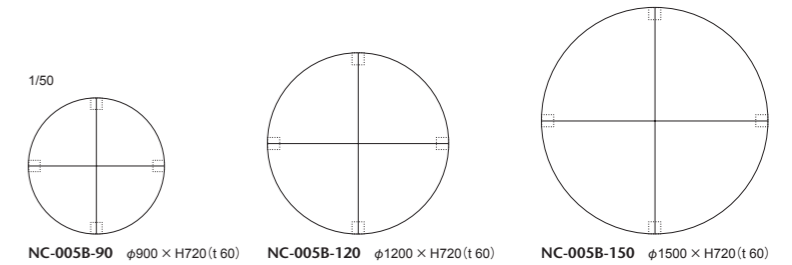

021-MODEL | 021 モデル チェア

ジョージアンスタイルを基本モチーフに、ネオ クラシコ スタイルにモダンイズしました。特徴的な背のフレームは曲線を描き、布バネ・ダイムロールを使用した背木部の下側には持ちやすいように手かけ用の掘込みがされています。柔らかくもしっかりした座り心地が安心感を与えてくれます。

021-MODEL			背・座…AD CORE ファブリック (a~es ランク)						
品番	フレーム	ヌード	a	b	c	d	ea	e	es
NC-021S	メープル 全 13 色	¥126,000 (税込¥138,600)	¥128,000 (税込¥140,800)	¥132,000 (税込¥145,200)	¥140,000 (税込¥154,000)	¥151,000 (税込¥166,100)	¥165,000 (税込¥181,500)	¥180,000 (税込¥198,000)	¥192,000 (税込¥211,200)
NC-021A		¥153,000 (税込¥168,300)	¥156,000 (税込¥171,600)	¥161,000 (税込¥177,100)	¥165,000 (税込¥181,500)	¥179,000 (税込¥196,900)	¥193,000 (税込¥212,300)	¥208,000 (税込¥228,800)	¥220,000 (税込¥242,000)

背:張り(a~esランク) / 背:ホリアプロピレンシート、ウレタンフォーム 座面:布バネ・ダイムロール、ウレタンフォーム プラバート取付+¥2,800(税込¥3,080)
フレーム:メープル材、ホリウレタン塗装+抗菌トップコート

027-MODEL | 027 モデル チェア

堅牢なソリッドメープルをフレームに使用した重厚なチェアシリーズ。十分なサイズ感と奥行きのある座は、布バネ・ダイムロールを使用した柔らかな座り心地です。クラシカルな佇まいとモダンなラインを持つチェアは、ダイニングのみならずオフィス使いにも適しています。

027-MODEL			座…AD CORE ファブリック (a~es ランク)						
品番	フレーム	ヌード	a	b	c	d	ea	e	es
NC-027S	メープル 全 13 色	¥105,000 (税込¥115,500)	¥112,000 (税込¥123,200)	¥114,000 (税込¥125,400)	¥118,000 (税込¥129,800)	¥125,000 (税込¥137,500)	¥137,000 (税込¥150,700)	¥152,000 (税込¥167,200)	¥160,000 (税込¥176,000)
NC-027A		¥138,000 (税込¥151,800)	¥142,000 (税込¥156,200)	¥145,000 (税込¥159,500)	¥150,000 (税込¥165,000)	¥156,000 (税込¥171,600)	¥169,000 (税込¥185,900)	¥184,000 (税込¥202,400)	¥191,000 (税込¥210,100)

座:張り(a~esランク) / 座面:布バネ・ダイムロール、ウレタンフォーム フレーム:メープル材、ホリウレタン塗装+抗菌トップコート プラバート取付+¥2,800(税込¥3,080)

028-MODEL | 028 モデル チェア

木部のフレームが彫削されたラインと柔らかかで丸みを帯びたクッション部。構造的な納まりから細部のデザインに至るまでこだわり抜いたチェアです。手で引きやすいように後ろフレームが背の上まで立ち上がり、背後ろ下には手掛けの掘込みがあります。