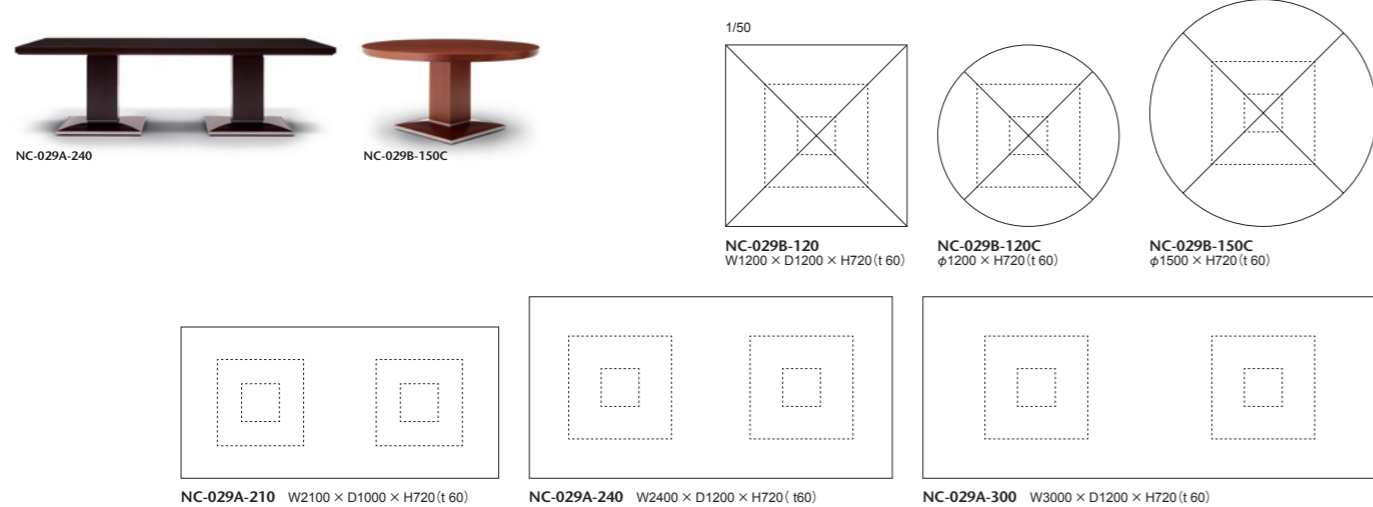

029-MODEL

029 モデル テーブル

アールデコ・イメージが際立つ、上質な空間を彩るフォーマル・ダイニングに相応しいテーブルです。
重厚な天板と安定感のある脚は、絶妙なバランスで構成されています。

029-MODEL

品番	天板	脚	210: W2100×D1000	240: W2400×D1200	300: W3000×D1200
NC-029A	③メイプル 全13色	メイプル 全13色	¥842,000 (税込¥926,200)	¥947,000 (税込¥1,041,700)	¥1,180,000 (税込¥1,298,000)
	⑨マホガニー	マホガニー	¥871,000 (税込¥958,100)	¥976,000 (税込¥1,073,600)	¥1,209,000 (税込¥1,329,900)

天板 / メイプル突板・マホガニー 脚:メイプル突板・マホガニー、ポリウレタン塗装+抗菌トップコート ベース:ステンレス スチール

品番	天板	脚	120: W1200×1200	120: φ1200	150C: φ1500
NC-029B	③メイプル 全13色	メイプル 全13色	¥561,000 (税込¥617,100)	¥635,000 (税込¥698,500)	¥768,000 (税込¥844,800)
	⑨マホガニー	マホガニー	¥590,000 (税込¥649,000)	¥664,000 (税込¥730,400)	¥797,000 (税込¥876,700)

天板 / メイプル突板(貼り分け)・マホガニー 脚:メイプル突板・マホガニー、ポリウレタン塗装+抗菌トップコート ベース:ステンレススチール