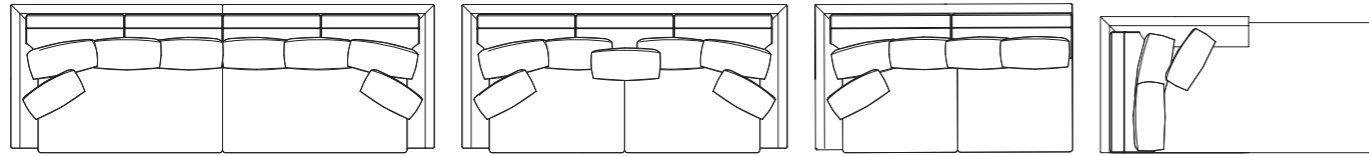

NC-009-4P (2PR+2PL)
W2800×W1400×W1400×D980×H800 (SH400) AH650
(Lクッション×6 Sクッション×2)

NC-009-3P
W2150×D980×H800 (SH400) AH650
(Lクッション×5 Sクッション×2)

NC-009-2LR / 2LL
W1700×D980×H800 (SH400) AH650
(Lクッション×4 Sクッション×1)

NC-009-CLL/CLR
W900×D1800×H800 (SH400) AH650
(Lクッション×2 Sクッション×1)

016-MODEL | 016 モデル ソファ

重厚で張りのある佇まい、クラフトマンの技術でしっかり創り込まれた存在感のあるソファです。背には、ウェーブスプリング、座にはコイルスプリングを使用。アームには、昔ながらのワラ芯を思わせるようなしっかりとしたウレタンを使用。へたりのこないしっかりした仕上がり感と重厚な深みのある座り心地は、永くお使いいただけます。

016-MODEL			背・座…AD CORE ファブリック (a~esランク)						
品番	台輪	ヌード	a	b	c	d	ea	e	es
NC-016-1P	メーブル 全 13 色	¥309,000 (税込¥339,900)	¥340,000 (税込¥374,000)	¥359,000 (税込¥394,900)	¥378,000 (税込¥415,800)	¥420,000 (税込¥462,000)	¥481,000 (税込¥529,100)	¥552,000 (税込¥607,200)	¥575,000 (税込¥632,500)
NC-016-2P		¥466,000 (税込¥512,600)	¥510,000 (税込¥561,000)	¥542,000 (税込¥596,200)	¥573,000 (税込¥630,300)	¥639,000 (税込¥702,900)	¥723,000 (税込¥795,300)	¥888,000 (税込¥976,800)	¥934,000 (税込¥1,027,400)
NC-016-3P		¥591,000 (税込¥650,100)	¥650,000 (税込¥715,000)	¥693,000 (税込¥762,300)	¥732,000 (税込¥805,200)	¥816,000 (税込¥897,600)	¥932,000 (税込¥1,025,200)	¥1,195,000 (税込¥1,314,500)	¥1,261,000 (税込¥1,387,100)

背・座:張り(a~esランク) / 座本体:コイルスプリング+ウレタンフォーム 背:ウェーブスプリング 置きクッション:スモールフェザー + ポリエステル綿(S:400×400×150)
台輪:メーブル材、ポリウレタン塗装+抗菌トップコート

1/50