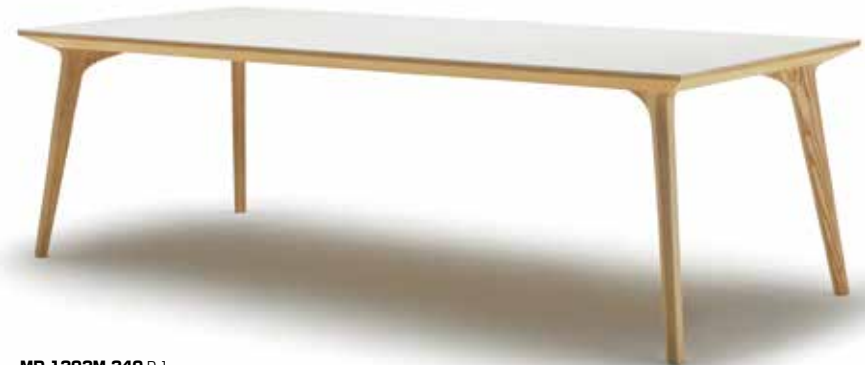

MD-1202M-240 D-1