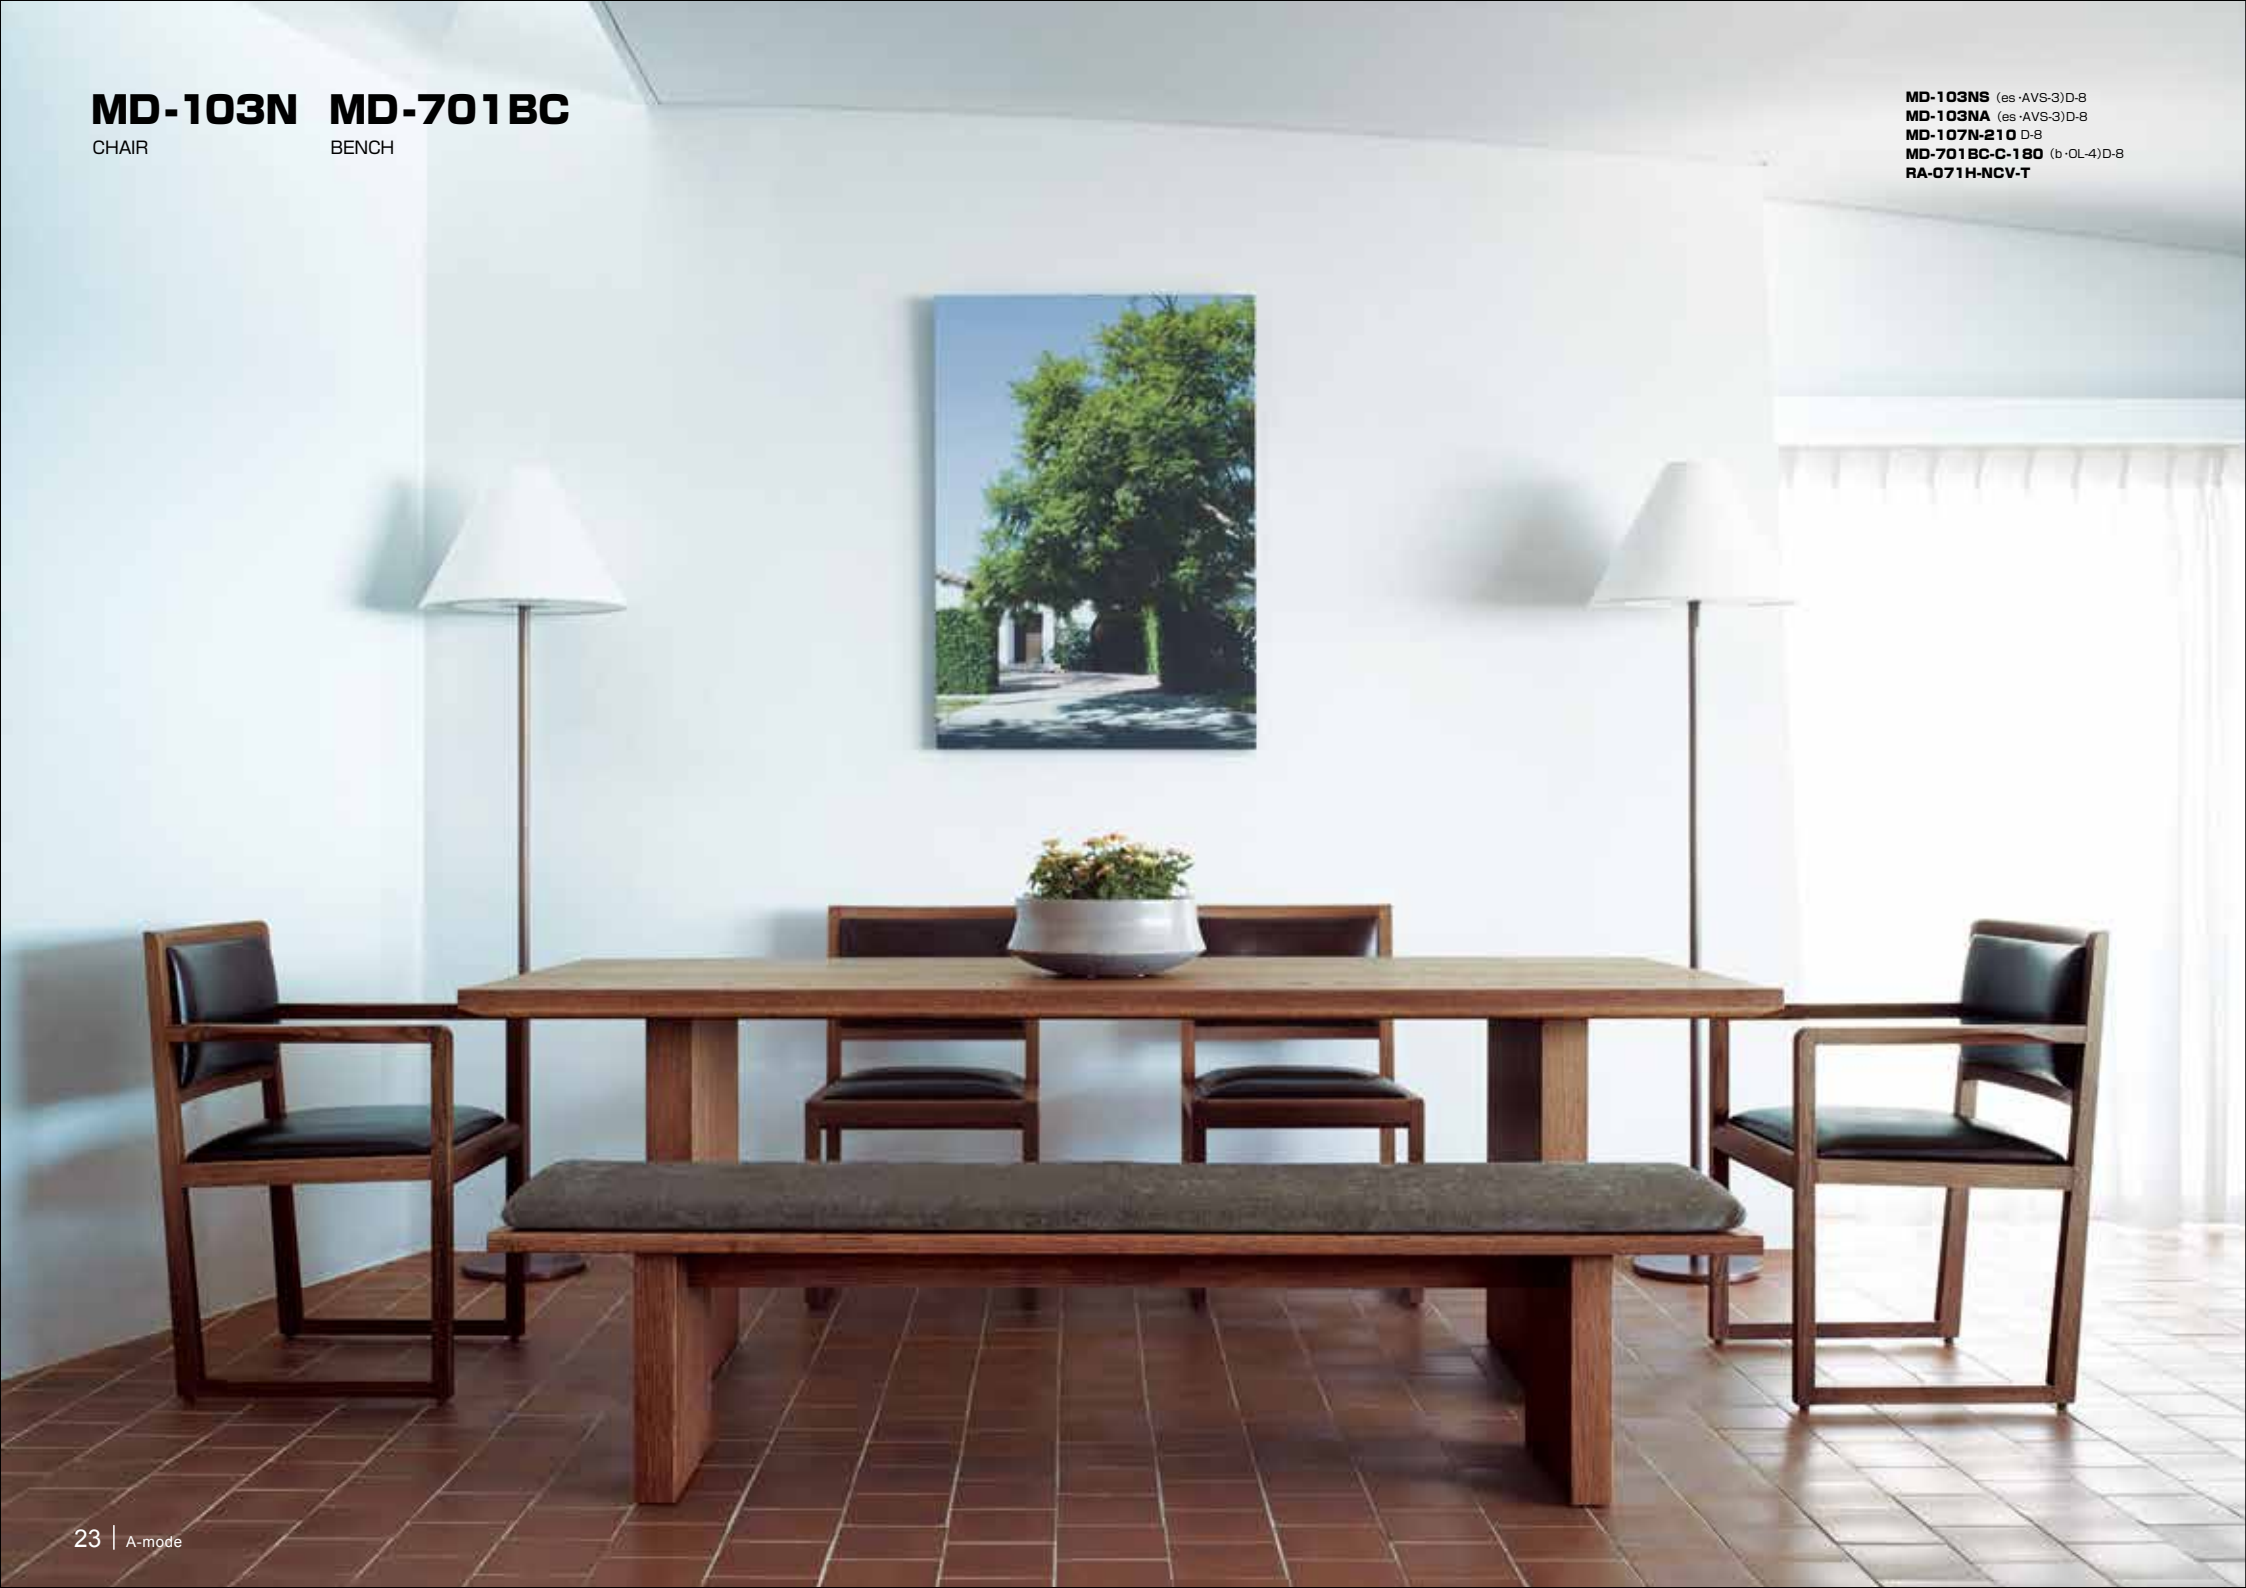

MD-103N MD-701BC

CHAIR

BENCH

MD-103NS (es -AVS-3)D-8
MD-103NA (es -AVS-3)D-8
MD-107N-210 D-8
MD-701BC-C-180 (b -OL-4)D-8
RA-071H-NCV-T