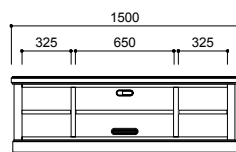

NC-048TV のバックパネルには、AV 機器の熱を放出するルーバー孔と、配線孔を設けています。

1/50

NC-048TV-150 W1500 × D500 × H500  
NC-048SB-150 W1500 × D500 × H720

NC-048TV-180 W1800 × D500 × H500  
NC-048SB-180 W1800 × D500 × H720

NC-048TV-210 W2100 × D500 × H500  
NC-048SB-210 W2100 × D500 × H720