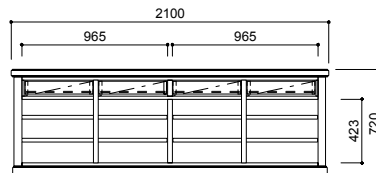

NC-048TV のバックパネルには、AV 機器の熱を放出するルーバー孔と、配線孔を設けています。

1/50

NC-048TV-150 W1500 × D500 × H500  
NC-048SB-150 W1500 × D500 × H720

NC-048TV-180 W1800 × D500 × H500  
NC-048SB-180 W1800 × D500 × H720

NC-048TV-210 W2100 × D500 × H500  
NC-048SB-210 W2100 × D500 × H720