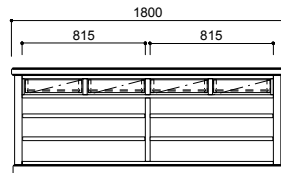

本体: オーク材+オーク突板、うづくり加工 扉: オーク材+オーク突板、クリアガラス ハンドル: 真鍮・ブロンズ仕上げ、ポリウレタン塗装+抗菌トップコート(抗ウイルス塗装/オプション)

NC-048TV-LV-180

NC-048TV-GL-180

NC-048SB-LL-180

NC-048SB-GL-180

NC-048 TV ボードの扉には、用途やデザインに合わせて3つのバリエーションを用意しました。リモコン操作が可能な木製のルーバータイプと、収納したアイテムが確認出来るクリアガラスタイプ。木肌の質感を活かした木製の鏡板のタイプをお選びいただけます。

NC-048TV のバックパネルには、AV 機器の熱を放出するルーバー孔と、配線孔を設けています。

1/50

NC-048TV-150 W1500 × D500 × H500  
NC-048SB-150 W1500 × D500 × H720

NC-048TV-180 W1800 × D500 × H500  
NC-048SB-180 W1800 × D500 × H720

NC-048TV-210 W2100 × D500 × H500  
NC-048SB-210 W2100 × D500 × H720