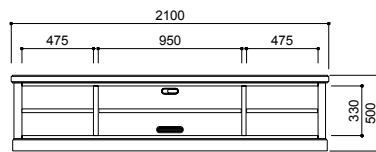

NC-048TV のバックパネルには、AV 機器の熱を放出するルーバー孔と、配線孔を設けています。

1/50

NC-048TV-150 W1500 × D500 × H500  
NC-048SB-150 W1500 × D500 × H720

NC-048TV-180 W1800 × D500 × H500  
NC-048SB-180 W1800 × D500 × H720

NC-048TV-210 W2100 × D500 × H500  
NC-048SB-210 W2100 × D500 × H720