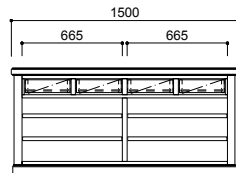

NC-048TV のバックパネルには、AV 機器の熱を放出するルーバー孔と、配線孔を設けています。

1/50

NC-048TV-150 W1500 × D500 × H500  
NC-048SB-150 W1500 × D500 × H720

NC-048TV-180 W1800 × D500 × H500  
NC-048SB-180 W1800 × D500 × H720

NC-048TV-210 W2100 × D500 × H500  
NC-048SB-210 W2100 × D500 × H720