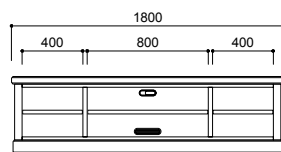

本体: オーク材+オーク突板、うづくり加工 扉: オーク材+オーク突板、クリアガラス ハンドル: 真鍮・ブロンズ仕上げ、ポリウレタン塗装+抗菌トップコート(抗ウイルス塗装/オプション)

NC-048TV-LV-180

NC-048TV-GL-180

NC-048SB-LL-180

NC-048SB-GL-180

NC-048 TV ボードの扉には、用途やデザインに合わせて3つのバリエーションを用意しました。リモコン操作が可能な木製のルーバータイプと、収納したアイテムが確認出来るクリアガラスタイプ。木肌の質感を活かした木製の鏡板のタイプをお選びいただけます。

NC-048TV のバックパネルには、AV 機器の熱を放出するルーバー孔と、配線孔を設けています。

1/50

NC-048TV-150 W1500 × D500 × H500  
NC-048SB-150 W1500 × D500 × H720

NC-048TV-180 W1800 × D500 × H500  
NC-048SB-180 W1800 × D500 × H720

NC-048TV-210 W2100 × D500 × H500  
NC-048SB-210 W2100 × D500 × H720