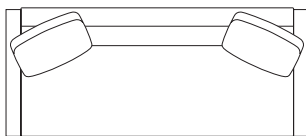

111 モデル 羽毛クッション (マチ付きクッション)

品番	サイズ	ヌード	a	b	c	d	ea	e	es
MD-111-KM	Mクッション(400×400)	¥18,000 (税込¥19,800)	¥20,000 (税込¥22,000)	¥23,000 (税込¥25,300)	¥24,000 (税込¥26,400)	¥29,000 (税込¥31,900)	¥42,000 (税込¥46,200)	¥47,000 (税込¥51,700)	¥51,000 (税込¥56,100)
MD-111-KL	Lクッション(500×500)	¥19,000 (税込¥20,900)	¥21,000 (税込¥23,100)	¥24,000 (税込¥26,400)	¥27,000 (税込¥29,700)	¥32,000 (税込¥35,200)	¥44,000 (税込¥48,400)	¥49,000 (税込¥53,900)	¥52,000 (税込¥57,200)

背・座:張り(a-esランク) / 座面:コイルスプリング、ウレタンフォーム 置クッション:スモールフェザー+ポリエステル綿 アーム:ホワイトアッシュ材 アジャスター付、ホリウレタン塗装+抗菌トップコート

MD-111-1P

MD-111-2P

MD-111-3P

1/50

MD-111-1P
W800-D850-H700
(SH380)・AH550

MD-111-2P
W1500-D850-H700
(SH380)・AH550