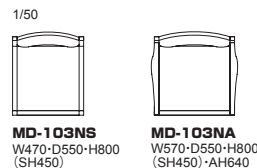

背・座:張り(a~esランク) 座面:弾性バルト、ウレタンフォーム フレーム:オーク材、ポリウレタン塗装+抗菌トップコート プラバート付(スリップ・フェルト)

MD-701BC A-mode Heritage

BENCH ベンチ

ダイニングテーブルにマッチするナチュラルな仕上がり感のベンチです。
奥行きのゆったりとしたサイズ感は厚みのある脚部と共に安定感を出しています。

701BC モデル ベンチ

品番	脚部	ヌード	a	b	c	d	ea	e	es
MD-701BC-B-150 (クッション無し)	オーク・全9色	¥222,000 (税込¥244,200)							
MD-701BC-B-180 (クッション無し)		¥244,000 (税込¥268,400)							
MD-701BC-B-210 (クッション無し)		¥279,000 (税込¥306,900)							
MD-701BC-C-150	オーク・全9色	¥258,000 (税込¥283,800)	¥263,000 (税込¥289,300)	¥266,000 (税込¥292,600)	¥268,000 (税込¥294,800)	¥275,000 (税込¥302,500)	¥284,000 (税込¥312,400)	¥307,000 (税込¥337,700)	¥317,000 (税込¥348,700)
MD-701BC-C-180		¥285,000 (税込¥313,500)	¥289,000 (税込¥317,900)	¥293,000 (税込¥322,300)	¥297,000 (税込¥326,700)	¥304,000 (税込¥334,400)	¥326,000 (税込¥358,600)	¥358,000 (税込¥393,800)	¥372,000 (税込¥409,200)
MD-701BC-C-210		¥325,000 (税込¥357,500)	¥327,000 (税込¥359,700)	¥330,000 (税込¥363,000)	¥333,000 (税込¥366,300)	¥342,000 (税込¥376,200)	¥375,000 (税込¥412,500)	¥420,000 (税込¥462,000)	¥438,000 (税込¥481,800)