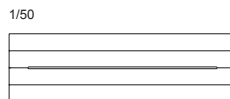

MD-701BC A-mode Heritage

BENCH ベンチ

ダイニングテーブルにマッチするナチュラルな仕上がり感のベンチです。
奥行きのゆったりとしたサイズ感は厚みのある脚部と共に安定感を出しています。

701BC モデル ベンチ

品番	脚部	ヌード	a	b	c	d	ea	e	es
MD-701BC-B-150 (クッション無し)	オーク・全9色	¥222,000 (税込¥244,200)							
MD-701BC-B-180 (クッション無し)		¥244,000 (税込¥268,400)							
MD-701BC-B-210 (クッション無し)		¥279,000 (税込¥306,900)							
MD-701BC-C-150	オーク・全9色	¥258,000 (税込¥283,800)	¥263,000 (税込¥289,300)	¥266,000 (税込¥292,600)	¥268,000 (税込¥294,800)	¥275,000 (税込¥302,500)	¥284,000 (税込¥312,400)	¥307,000 (税込¥337,700)	¥317,000 (税込¥348,700)
MD-701BC-C-180		¥285,000 (税込¥313,500)	¥289,000 (税込¥317,900)	¥293,000 (税込¥322,300)	¥297,000 (税込¥326,700)	¥304,000 (税込¥334,400)	¥326,000 (税込¥358,600)	¥358,000 (税込¥393,800)	¥372,000 (税込¥409,200)
MD-701BC-C-210		¥325,000 (税込¥357,500)	¥327,000 (税込¥359,700)	¥330,000 (税込¥363,000)	¥333,000 (税込¥366,300)	¥342,000 (税込¥376,200)	¥375,000 (税込¥412,500)	¥420,000 (税込¥462,000)	¥438,000 (税込¥481,800)

MD-701BC-B 座:オーク無垢材(うすぐり加工) 脚:オーク突板・アジャスター付、ポリウレタン塗装+抗菌トップコート
MD-701BC-C 座:クッション:張り(a~esランク) オーク無垢材(うすぐり加工) 脚:オーク突板・アジャスター付、ポリウレタン塗装+抗菌トップコート