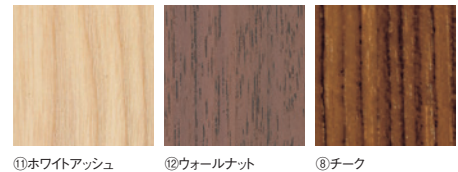

MD-503

CHAIR チェア

直線とカーブした無垢材の背もたれを持ったシンプルなフォルム。
高さを低く、ワイドのゆったりとしたサイズ感は新しいスタイルのコンフォートチェアです。

503 モデル サイドチェア/アームチェア

品番	脚部	ヌード	a	b	c	d	ea	e	es
MD-503S	ホワイトアッシュ・全5色	¥102,000 (税込¥112,200)	¥107,000 (税込¥117,700)	¥111,000 (税込¥122,100)	¥113,000 (税込¥124,300)	¥118,000 (税込¥129,800)	¥124,000 (税込¥136,400)	¥143,000 (税込¥157,300)	¥150,000 (税込¥165,000)
MD-503A		¥121,000 (税込¥133,100)	¥125,000 (税込¥137,500)	¥127,000 (税込¥139,700)	¥128,000 (税込¥140,800)	¥137,000 (税込¥150,700)	¥140,000 (税込¥154,000)	¥161,000 (税込¥177,100)	¥167,000 (税込¥183,700)

座(a~esランク)/座面:弾性バルト、ウレタンフォーム 背・フレーム:ホワイトアッシュ材、ポリウレタン塗装+抗菌トップコート プラバート付(スリップ・フェルト)

MD-107L

DINING TABLE ダイニングテーブル

無垢素材を、天板・脚部全てにミニマルなモダンデザインに表現したダイニングテーブル。
うづくりされた無垢天板は素材感を最大限に活かし、低く抑えられた天板高さは安定感を演出します。

107L モデル ダイニングテーブル