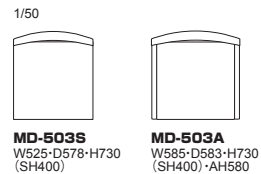

MD-503

CHAIR チェア

直線とカーブした無垢材の背もたれを持ったシンプルなフォルム。
高さを低く、ワイドのゆったりとしたサイズ感は新しいスタイルのコンフォートチェアです。

503 モデル サイドチェア/アームチェア

品番	脚部	ヌード	a	b	c	d	ea	e	es
MD-503S	ホワイトアッシュ・全5色	¥102,000 (税込¥112,200)	¥107,000 (税込¥117,700)	¥111,000 (税込¥122,100)	¥113,000 (税込¥124,300)	¥118,000 (税込¥129,800)	¥124,000 (税込¥136,400)	¥143,000 (税込¥157,300)	¥150,000 (税込¥165,000)
MD-503A		¥121,000 (税込¥133,100)	¥125,000 (税込¥137,500)	¥127,000 (税込¥139,700)	¥128,000 (税込¥140,800)	¥137,000 (税込¥150,700)	¥140,000 (税込¥154,000)	¥161,000 (税込¥177,100)	¥167,000 (税込¥183,700)

座(a~esランク)/座面:弾性バルト、ウレタンフォーム 背・フレーム:ホワイトアッシュ材、ポリウレタン塗装+抗菌トップコート プラバート付(スリップ・フェルト)