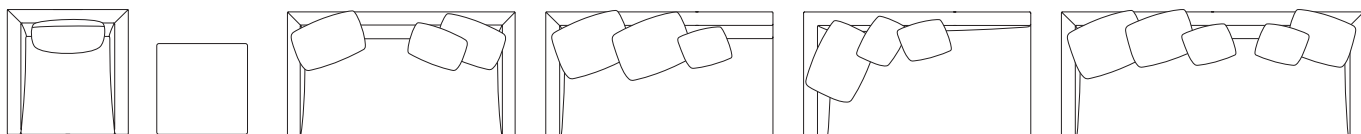

▲ウェーブスプリング  
ウェーブスプリングにより、ホールド感のある座り心地が得られます。

▲ポケットコイルスプリング  
座置きクッションの中に使用されています。

210B モデル ソファ/オットマン

品番	脚部	ヌード	a	b	c	d	ea	e	es
<b>MD-210B-1P</b> ソファ 1P(Lクッション 1個付)	アルミ ダイカスト (・ポリッシュ ・黒鏡面 ・ブロンズ)	¥216,000 (税込¥237,600)	¥236,000 (税込¥259,600)	¥256,000 (税込¥281,600)	¥277,000 (税込¥304,700)	¥314,000 (税込¥345,400)	¥347,000 (税込¥381,700)	¥427,000 (税込¥469,700)	¥476,000 (税込¥523,600)
<b>MD-210B-2P</b> ソファ 2P(Lクッション2個、Sクッション1個付)		¥330,000 (税込¥363,000)	¥363,000 (税込¥399,300)	¥393,000 (税込¥432,300)	¥420,000 (税込¥462,000)	¥482,000 (税込¥530,200)	¥543,000 (税込¥597,300)	¥705,000 (税込¥775,500)	¥828,000 (税込¥918,800)
<b>MD-210B-3P</b> ソファ 3P(Lクッション3個、Sクッション2個付)		¥385,000 (税込¥423,500)	¥431,000 (税込¥474,100)	¥469,000 (税込¥515,900)	¥506,000 (税込¥556,600)	¥585,000 (税込¥643,500)	¥647,000 (税込¥711,700)	¥885,000 (税込¥973,500)	¥1,045,000 (税込¥1,149,500)
<b>MD-210B-2PR</b> (右肘付) / <b>2PL</b> (左肘付) ソファ 2P片アーム(Lクッション2個、Sクッション1個付)		¥340,000 (税込¥374,000)	¥378,000 (税込¥415,800)	¥418,000 (税込¥459,800)	¥452,000 (税込¥497,200)	¥525,000 (税込¥577,500)	¥550,000 (税込¥605,000)	¥712,000 (税込¥783,200)	¥835,000 (税込¥918,500)
<b>MD-210B-CLR</b> (右肘付) / <b>CLL</b> (左肘付) シェーズロング片アーム(Lクッション1個、Sクッション2個付)		¥340,000 (税込¥374,000)	¥378,000 (税込¥415,800)	¥418,000 (税込¥459,800)	¥452,000 (税込¥497,200)	¥525,000 (税込¥577,500)	¥550,000 (税込¥605,000)	¥712,000 (税込¥783,200)	¥835,000 (税込¥918,500)
<b>MD-210B-OT</b> オットマン		¥124,000 (税込¥136,400)	¥130,000 (税込¥143,000)	¥137,000 (税込¥150,700)	¥143,000 (税込¥157,300)	¥154,000 (税込¥169,400)	¥166,000 (税込¥182,600)	¥191,000 (税込¥210,100)	¥193,000 (税込¥212,300)

背:座/張り(a~esランク) / 背:ウレタンフォーム 座面:ウェーブスプリング+ポケットコイルスプリング、ウレタンフォーム 置きクッション:スモールフェザー+ポリエステル綿 脚:アルミダイカスト(ポリッシュ・黒鏡面塗装・ブロンズ塗装)

MD-210B-OT-AB MD-210B-1P-AB

MD-210B-2P-AB

MD-210B-3P-AL

MD-210B-2PR-AL+ MD-210B-CLL-AL

1/50

**MD-210B-1P**  
W800・D825・H650 (SH400)

**MD-210B-OT**  
W600・D600・H400

**MD-210B-2P**  
W1500・D825・H650 (SH400)

**MD-210B-2PR / 2PL**  
W1500・D825・H650 (SH400)  
(図はMD-210B-2PR右肘)

**MD-210B-CLR / CLL**  
W825・D1500・H650 (SH400)  
(図はMD-210B-CLL左肘)