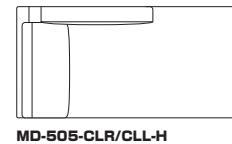

MD-505-CLR/CLL-H
W733・D1500・H960 (SH400)・AH600
(図はMD-505-CLL-H左肘)