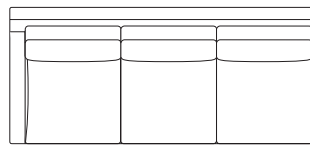

MD-505-3PL-L

MD-505-CLR-L

MD-505-OT

MD-505-OTS

MD-505-HR オプション:ヘッドレスト

1/50

MD-505-3P-H
W2100・D900・H960 (SH400)・AH600

MD-505-3PR/3PL-H
W2000・D900・H960 (SH400)・AH600
(図はMD-505-3PR-H右肘)

MD-505-2PR/2PL-H
W1366・D900・H960 (SH400)・AH600
(図はMD-505-2PR-H右肘)

MD-505-CLR/CLL-H
W733・D1500・H960 (SH400)・AH600
(図はMD-505-CLL-H左肘)

MD-505-3P-L
W2100・D900・H850 (SH400)・AH600

MD-505-3PR/3PL-L
W2000・D900・H850 (SH400)・AH600
(図はMD-505-3PR-L右肘)