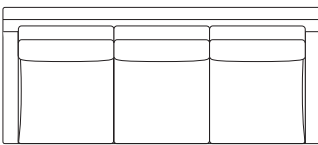

MD-505-3P-L
W2100・D900・H850 (SH400)・AH600