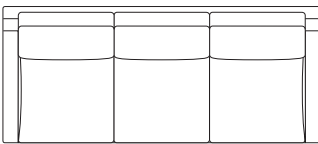

MD-505-3PL-L

MD-505-CLR-L

MD-505-OT

MD-505-OTS

MD-505-HR オプション:ヘッドレスト

1/50

MD-505-3P-H
W2100・D900・H960 (SH400)・AH600

MD-505-3PR/3PL-H
W2000・D900・H960 (SH400)・AH600
(図はMD-505-3PR-H右肘)