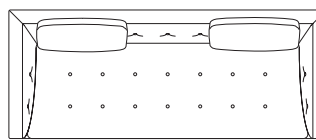

MD-705-3P
W2100・D850・H850 (SH400)・AH720