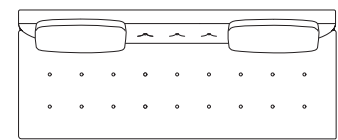

背・座・本体:張り(a~esランク) 座:ポケットコイル、多層ウレタンフォーム 背:弾性ベルト+多層ウレタンフォーム 背クッション:ポリエステル球状綿、立体キルト加工
脚部:オーク材、ポリウレタン塗装+抗菌トップコート

705モデル 背クッション (追加用)

品番	サイズ	ヌード	a	b	c	d	ea	e	es
MD-705-CH	W600×H500	¥28,000 (税込¥30,800)	¥32,000 (税込¥35,200)	¥35,000 (税込¥38,500)	¥37,000 (税込¥40,700)	¥43,000 (税込¥47,300)	¥53,000 (税込¥58,300)	¥75,000 (税込¥82,500)	¥87,000 (税込¥95,700)

カバー:張り(a~esランク) ポリエステル球状綿、立体キルト加工

MD-705-3P

MD-705-2PL

MD-705-OT

MD-705-2PR

MD-705-CLL

MD-705-3L

MD-705-2L

1/50

MD-705-3P
W2100・D850・H850 (SH400)・AH720

MD-705-3L
W2100・D850・H850 (SH400)

MD-705-2P
W1800・D850・H850 (SH400)・AH720

MD-705-2L
W1800・D850・H850 (SH400)

オプション:パイピング&ボタンカラー

MD-705のパイピング・ボタンは、通常本体と共布仕様ですが、オプションで3色の天然皮革からもお選びいただけます。