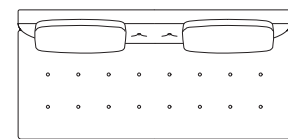

1/50

MD-705-3P
W2100・D850・H850 (SH400)・AH720

MD-705-3L
W2100・D850・H850 (SH400)

MD-705-2P
W1800・D850・H850 (SH400)・AH720

MD-705-2L
W1800・D850・H850 (SH400)

オプション:パイピング&ボタンカラー

MD-705のパイピング・ボタンは、通常本体と共布仕様ですが、オプションで3色の天然皮革からもお選びいただけます。