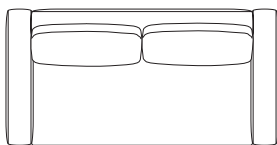

MD-805-2P
W1800・D900・H750
(SH380)AH530