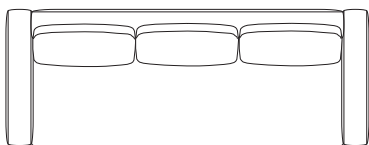

MD-805-3PW
W2400・D900・H750
(SH380)AH530