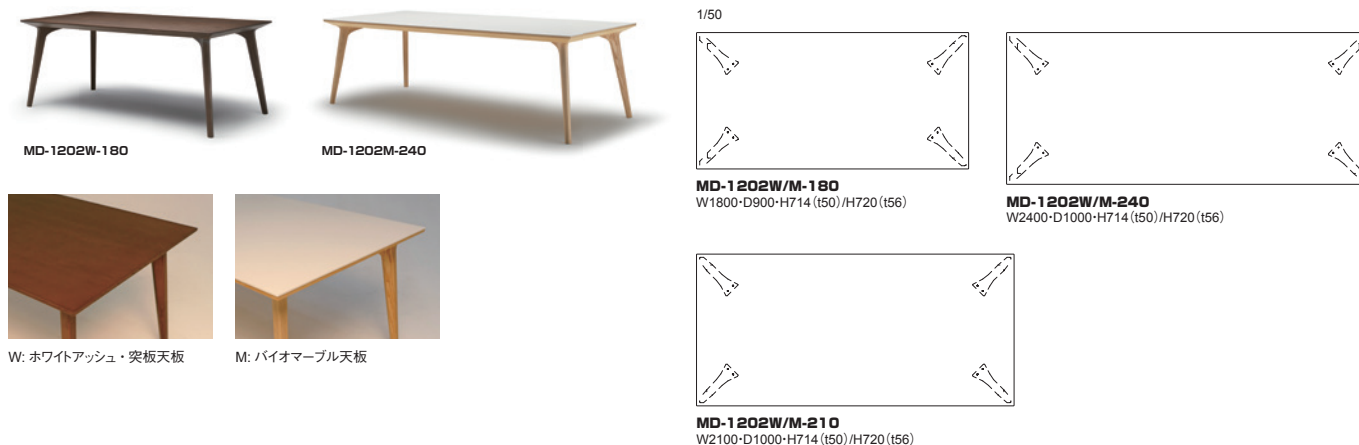

MD-1202W/M

DINING TABLE ダイニングテーブル

北欧モダンのヴィンテージ家具を意識したダイニングテーブルです。流れるようなラインの脚部が天板を柔らかく支えます。ホワイトアッシュ材のコンフォートテーブルは木天板の他にバイオマール素材の天板もお選びいただけます。

1202モデル テーブル

品番	天板	脚部	180: W1800×D900	210: W2100×D1000	240: W2400×D1000
MD-1202	W: ホワイトアッシュ・全9色	ホワイトアッシュ・全9色	¥327,000 (税込¥359,700)	¥360,000 (税込¥396,000)	¥374,000 (税込¥411,400)
	M: バイオマール天板		¥514,000 (税込¥565,400)	¥587,000 (税込¥645,700)	¥693,000 (税込¥762,300)

MD-1202W/M 天板: ホワイトアッシュ突板/6バイオマール樹脂材+木下地 フレーム: ホワイトアッシュ材、ポリウレタン塗装+抗菌トップコート

MD-1203

LIVING TABLE リビングテーブル

アメリカモダン建築のインテリアシーンをイメージさせるシンプルな形状のリビングテーブル。浮いた脚部にボトム天板が載り、低く抑えられた天板トップの二重天板が特徴的なデザインのテーブルです。

1203モデル リビングテーブル

品番	天板サイズ	脚部	W: ホワイトアッシュ	G: クリアガラス
MD-1203-45R (H350)	W900×D450	ホワイトアッシュ・全9色	¥177,000 (税込¥194,700)	—
MD-1203-55R (H350)	W1100×D550		¥202,000 (税込¥222,200)	—
MD-1203-90S (H350)	W900×D900		¥223,000 (税込¥245,300)	¥288,000 (税込¥316,800)
MD-1203-110S (H350)	W1100×D1100		¥266,000 (税込¥292,600)	¥354,000 (税込¥389,400)

天板: W: ホワイトアッシュ突板、G: 15tクリアガラス 本体、脚部: ホワイトアッシュ材、ポリウレタン塗装+抗菌トップコート