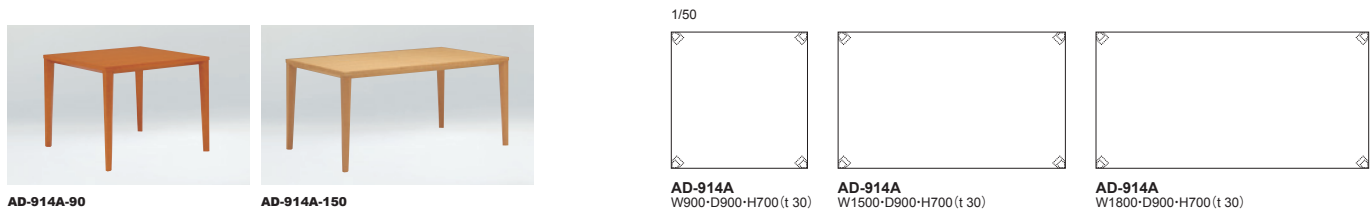

ZEFFIRO: Dining Table (H=700) | ダイニングテーブル

品番	天板サイズ	脚部	②アニーグレフリゼ・全13色
AD-914A	90: W 900×D900	(メープル) ・全13色	¥166,000(税込¥182,600)
	150: W1500×D900		¥212,000(税込¥233,200)
	180: W1800×D900		¥224,000(税込¥246,400)

AD-914A 天板: アニーグレフリゼ突板 脚: メープル材、ポリウレタン塗装+抗菌トップコート(抗ウイルス塗装/オプション)