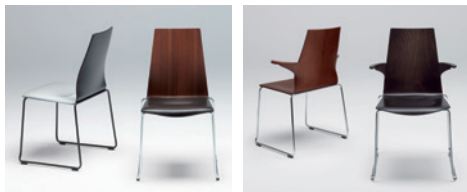

AD-061A

AD-071C

1/50

NINFEA [ニンフィア]

Table

睡蓮をイメージした、シンプルな一本脚のサイドテーブル。
細くかつ肉厚なスチールパイプと、スチールベースに薄い木製カバーの構造。
特筆すべきバリエーションは、漆の最高峰である輪島塗の天板を用意しました。
鏡のように仕上げ込まれた本漆の天板を持つテーブルは、工芸品をも凌ぐ仕上がりです。