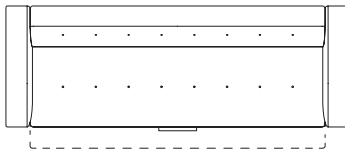

AD-235(ソファベッド) 座・背: ポケットコイル+リサイクルフェルト+リボンテッドフォーム+フォーム 内部フレーム: 日本国産針葉樹合板+ラバーウッド集成材 台輪: メーブル突板  
 ハンドル: メーブル材 塗装: ポリウレタン塗装+抗菌トップコート ※S(シングル)、SD(セミダブル)は、市販のボックスシーツがご使用になれます。 ※座面下に収納スペースがあります。

AD-235S

ベッド時

AD-235SD

ベッド時

AD-235OT

1/50

AD-235S(ソファベッド)  
W2270・D840(980)・H750(SH400)・AH700

AD-235SD(ソファベッド)  
W2270・D1030(1200)・H810(SH400)・AH700

AD-235OT  
W800・D800・H400

▲ポケットコイルスプリング  
座面の中に使用されています。