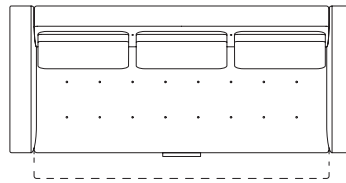

ベッド時

AD-235OT

1/50

AD-235S(ソファベッド)  
W2270・D840(980)・H750(SH400)・AH700

AD-235SD(ソファベッド)  
W2270・D1030(1200)・H810(SH400)・AH700

AD-235OT  
W800・D800・H400

▲ポケットコイルスプリング  
座面の中に使用されています。