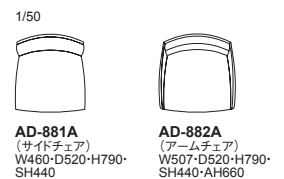

VALVA: Side Chair / Arm Chair | サイドチェア / アームチェア

品番	背・座	ヌード	a	b	c	d	ea	e	es	
AD-881A	⑨マホガニー	(ファブリック) ・a~esランク	¥95,000 (税込¥104,500)	¥99,000 (税込¥108,900)	¥102,000 (税込¥112,200)	¥105,000 (税込¥115,500)	¥111,000 (税込¥122,100)	¥127,000 (税込¥139,700)	¥144,000 (税込¥158,400)	¥151,000 (税込¥166,100)
	⑦ホワイトシカモア・全13色		¥96,000 (税込¥105,600)	¥101,000 (税込¥111,100)	¥104,000 (税込¥114,400)	¥106,000 (税込¥116,600)	¥114,000 (税込¥125,400)	¥128,000 (税込¥140,800)	¥145,000 (税込¥159,500)	¥153,000 (税込¥168,300)
AD-882A	⑨マホガニー	(ファブリック) ・a~esランク	¥126,000 (税込¥138,600)	¥129,000 (税込¥141,900)	¥132,000 (税込¥145,200)	¥134,000 (税込¥147,400)	¥142,000 (税込¥156,200)	¥156,000 (税込¥171,600)	¥175,000 (税込¥192,500)	¥181,000 (税込¥199,100)
	⑦ホワイトシカモア・全13色		¥129,000 (税込¥141,900)	¥133,000 (税込¥146,300)	¥139,000 (税込¥152,900)	¥143,000 (税込¥157,300)	¥147,000 (税込¥161,700)	¥160,000 (税込¥176,000)	¥183,000 (税込¥201,300)	¥188,000 (税込¥206,800)

AD-881A / AD-882A 背・座: 布張り(a~esランク)、ウレタンフォーム 背: 成型合板 マホガニー突板、ホワイトシカモア突板
脚: ビーチ材、ポリウレタン塗装+抗菌トップコート

プラバート取付+¥2,800
(税込¥3,080)

AD-881A

AD-882A

AD-881A
(サイドチェア)
W480・D520・H790・
SH440

AD-882A
(アームチェア)
W507・D520・H790・
SH440・AH660