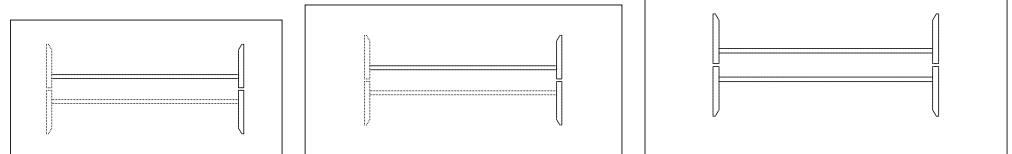

AD-887(180) W1800・D900・H720 (t 40)

AD-887(210) W2100・D1000・H720 (t 40)

AD-887(240) W2400・D1200・H720 (t 40)