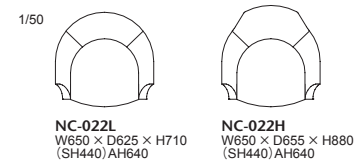

022-MODEL | 022 モデル ラウンジチェア

ダイニングチェアとラウンジチェアの中間に位置するサイズと座り心地のチェア。ダイメtrol下地の張りのある座り心地は上質な時間を提供します。
ファブリックにより、重厚なスタイルにも柔らかなパーソナルラウンジにも表情は変化します。空間を広く見せるローバックとフォーマルな印象のハイバックをお選びいただけます。

022-MODEL			背・座…AD COREファブリック(a~esランク)						
品番	台輪	ヌード	a	b	c	d	ea	e	es
NC-022L	メープル 全13色	¥197,000 (税込¥216,700)	¥214,000 (税込¥235,400)	¥225,000 (税込¥247,500)	¥237,000 (税込¥260,700)	¥260,000 (税込¥286,000)	¥275,000 (税込¥302,500)	¥333,000 (税込¥366,300)	¥346,000 (税込¥380,600)
NC-022H		¥218,000 (税込¥239,800)	¥237,000 (税込¥260,700)	¥249,000 (税込¥273,900)	¥261,000 (税込¥287,100)	¥285,000 (税込¥313,500)	¥311,000 (税込¥342,100)	¥354,000 (税込¥389,400)	¥366,000 (税込¥402,600)

背・座:張り(a~esランク) / 座面:布バネ・ダイメtrol、ウレタンフォーム 脚:メープル材、ポリウレタン塗装+抗菌トップコート

ブラバート取付+¥2,800(税込¥3,080)