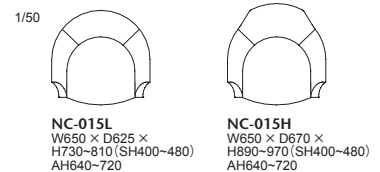

015-MODEL | 015 モデル エグゼクティブチェア

デスク用エグゼクティブチェアの人間工学に基づいた機能性と上質な座り心地を提供します。
長時間のご使用にも対応する快適な座り心地を実現する為に、座面ベースにはダイメtrolを使用。
脚部にはガスダンパーによる座面の高さ調整とリクライニング機能が装備されています。空間を広く見せるローバックとフォーマルな印象のハイバックをお選びいただけます。

015-MODEL			背・座…AD COREファブリック(a~esランク)						
品番	フレーム	ヌード	a	b	c	d	ea	e	es
NC-015L	ガス圧上下 ロック機能 アルミダイキャスト (ウレタンキャスター付)	¥190,000 (税込¥209,000)	¥200,000 (税込¥220,000)	¥212,000 (税込¥233,200)	¥222,000 (税込¥244,200)	¥245,000 (税込¥269,500)	¥261,000 (税込¥287,100)	¥313,000 (税込¥344,300)	¥327,000 (税込¥359,700)
NC-015H		¥211,000 (税込¥232,100)	¥222,000 (税込¥244,200)	¥235,000 (税込¥258,500)	¥246,000 (税込¥270,600)	¥271,000 (税込¥298,100)	¥296,000 (税込¥325,600)	¥334,000 (税込¥367,400)	¥349,000 (税込¥383,900)

背・座:張り(a~esランク) / 座面:布バネ・ダイメtrol、ウレタンフォーム 脚:ガス圧上下ロック機能アルミダイキャスト ポリッシュ仕上(ウレタンキャスター付)