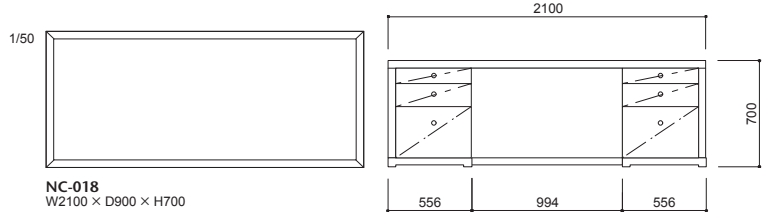

018-MODEL | 018 モデル エグゼクティブデスク

コンセプトは、しっかりと作り込まれた重厚なデスク。まさにエグゼクティブデスクと呼ぶにふさわしい存在感のあるデスクです。天板トップには天然素材のリノリウムを使用しました。

③メープル

018-MODEL

品番	本体	天板	プライス
NC-018	メープル・全13色 ツマミ: スワロフスキー	天然リノリウム(黒)	¥1,511,000(税込¥1,662,100)

本体:メープル突板、ポリウレタン塗装+抗菌トップコート 天板:天然リノリウム貼り(黒) ハンドル:スワロフスキー®・クリスタル

現場組立設置費用は別途になります。

NC-018

019-MODEL | 019 モデル キャビネット/ワードローブ

収納することまでデザインと考えたキャビネット。扉のパネルを自由に組み合わせる事によりデザインの可能性を広げました。十分な高さを持ったキャビネットなので、内部仕様により書棚からワードローブまで汎用性のあるキャビネットに仕上げました。

③メープル

019-MODEL

品番	W: 上下 木パネル	GW: 上 ガラス / 下 木パネル	G: 上下 ガラス
NC-019C	¥742,000 (税込¥816,200)	¥742,000 (税込¥816,200)	¥742,000 (税込¥816,200)
NC-019K	¥753,000 (税込¥828,300)	¥753,000 (税込¥828,300)	¥753,000 (税込¥828,300)