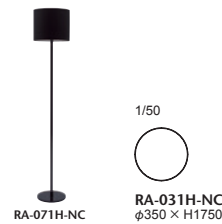

061 Lighting | 061 ライティング テーブルランプ

柔らかなラインを描く透き通るような白い陶磁器とファブリックシェードが作る優しい光のテーブルランプです。通常より高温の1300℃以上で焼き上げられた有田の陶磁器は、低温で焼いた磁器には出せない抜けるような白さとなめらかさを持っています。シェードはプレーンな白と黒、クラシカルな白のプリーツタイプからお選び下さい。本体シェード下に備わった調光機能付きのスイッチが光を柔らかくにコントロールします。

061 Lighting

品番	本体	シェード	プライス	
			W・B(プレーン)	P(シルキーホワイト)
RA-061	支柱・クロームメッキ/本体・磁器 ベース・ホワイトブロンズ	布 (プレーンホワイト・プレーンブラック・シルキーホワイト)	¥289,000 (税込¥317,900)	¥294,000 (税込¥323,400)

本体:陶磁器(有田焼) 支柱・ベース:スチール、クロームメッキ仕上 シェード:布(プレーンホワイト・プレーンブラック・シルキーホワイト) スイッチ:調光機能付 E17 クリプトン球 90W

071H Lighting | 071H ライティング フロアスタンド

RA-071は、全身をシェイプさせたフォルムと、ブラックな意匠との相乗効果で引き締まった存在感のあるフロアスタンド照明です。シェードはコンパクトなサイズのブラックのプレーンなスタイル。光と影のコントラストがより引き立ちます。本体シェード下に備わった調光機能付きのスイッチが光を柔らかくにコントロールします。

071H Lighting

品番	本体	シェード	プライス
RA-071H-NC	支柱・黒艶塗装/ベース・黒艶塗装	布(黒)	¥130,000(税込¥143,000)

支柱・ベース:スチール、黒艶塗装 シェード:布(ブラック) スイッチ:調光機能付 E17 クリプトン球 90W