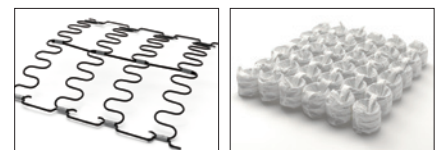

065-MODEL | FRENCH BARRELBACK SOFA (フレンチ バレルバック ソファ)

本体下地にウェーブバネを使用し、座クッションにはポケットコイルとスーパーソフトウレタンを用いました。
アームから背、本体下まで全ての縁取りにはオーク材が使われ、
背のクッションにはセミハードからスーパーソフトまで数種類のウレタンクッションを使用しています。
1人用のラウンジチェアにはキャスター脚を使用してオフィスなどでの利便性も追求しました。

▲ウェーブスプリング ウェーブスプリングが座フレーム内に使用されています。 ▲ポケットコイルスプリング 座クッションの中に使用されています。