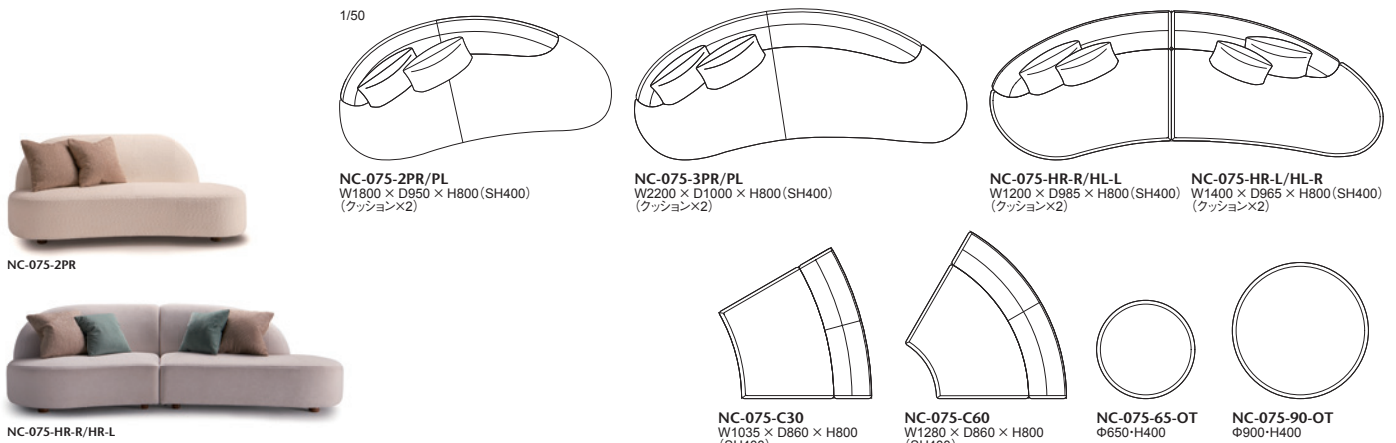

座:ポケットコイル+リサイクルフェルト+リボンテッドフォーム+フォーム 背:リボンテッドフォーム+フォーム
内部フレーム:日本国産針葉樹合板+国内再生紙ラミエー 脚部:オーク材、ポリウレタン塗装仕上 (D-1～D-9) 置きクッション:リボンテッドフォーム再利用