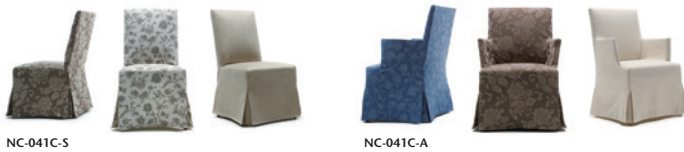

NC-041C-S

NC-041C-A

1/50

041BC-MODEL

MONASTERY BENCH
(モナステリー ベンチ)

ネオクラシコ・ヘリテージシリーズのダイニングにベストマッチングのベンチが誕生しました。ナチュラルでクラシカルなボタンの座を持ったベンチは、今の空間作りには欠かせないアイテムです。

041BC-MODEL

座…AD CORE ファブリック (a~esランク)

品番	脚部	ヌード	a	b	c	d	ea(革)	e(革)	es(革)
NC-041BC-B-150 (クッション無し)	オーク全9色 (D-1~D-9)	¥235,000(税込¥258,500)							
NC-041BC-B-180 (クッション無し)		¥266,000(税込¥292,600)							
NC-041BC-B-210 (クッション無し)		¥297,000(税込¥326,700)							
NC-041BC-C-150	オーク全9色 (D-1~D-9)	¥289,000 (税込¥317,900)	¥296,000 (税込¥325,600)	¥301,000 (税込¥331,100)	¥307,000 (税込¥337,700)	¥319,000 (税込¥350,900)	¥332,000 (税込¥365,200)	¥338,000 (税込¥371,800)	¥346,000 (税込¥380,600)
NC-041BC-C-180		¥328,000 (税込¥360,800)	¥332,000 (税込¥365,200)	¥341,000 (税込¥375,100)	¥347,000 (税込¥381,700)	¥362,000 (税込¥398,200)	¥378,000 (税込¥415,800)	¥426,000 (税込¥468,600)	¥442,000 (税込¥486,200)
NC-041BC-C-210		¥366,000 (税込¥402,600)	¥371,000 (税込¥408,100)	¥379,000 (税込¥416,900)	¥388,000 (税込¥426,800)	¥404,000 (税込¥444,400)	¥416,000 (税込¥457,600)	¥463,000 (税込¥509,300)	¥482,000 (税込¥530,200)

NC-041BC-B 座:オーク無垢材うづくり加工 脚:オーク突板・アジャスター付、ポリウレタン塗装+抗菌トップコート
NC-041BC-C 座:クッション・張り(a~esランク) / オーク無垢材うづくり加工 脚:オーク突板・アジャスター付、ポリウレタン塗装+抗菌トップコート