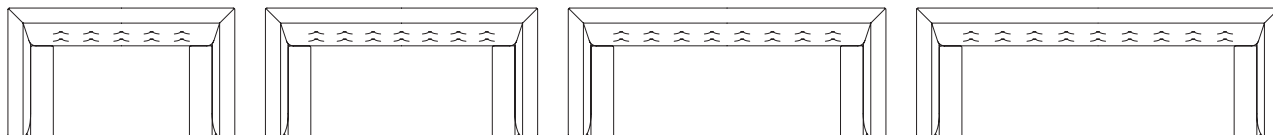

座:鋼製ウェーブパネ+多層ウレタンフォーム 背:弾性ベルト+多層ウレタンフォーム 脚部:堅木材、ポリウレタン塗装+抗菌トップコート 置クッション:丸クッションウレタンフォーム ヌードにはベースファブリックが張られています

NC-055BC-2P

NC-055BC-2PL-N

NC-055BC-3P-N

NC-055BC-3PL-N

1/50

NC-055BC-2P
W1500 × D850 × H720 (SH400)

NC-055BC-2PL
W1800 × D850 × H720 (SH400)

NC-055BC-3P
W2100 × D850 × H720 (SH400)

NC-055BC-3PL
W2400 × D850 × H720 (SH400)

055C-MODEL | SAVOY TUFTED SOFA+SLIPCOVERED (サヴォイ タフト ソファ+スリッカバー)

55Cモデルの背のボタン絞りは、スリッカバーの中にも存在します。表面のカバーでは柔らかな表情のラインを、
カバーを取り外せば違った印象を空間に与えます。スリットスカートを持ったスリッカバー(カバーリング)は、豊かな変化あるインテリアシーンをお楽しみいただけます。生活されるインテリアシーンに合わせて表情を変えて楽しむ事ができます。