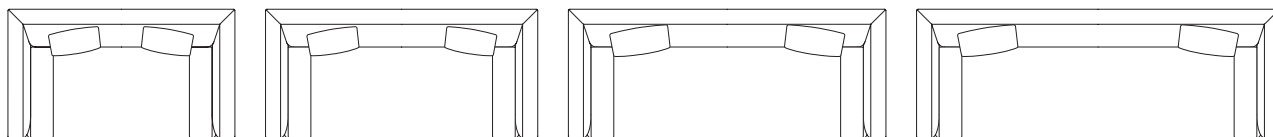

NC-055BC-2PL
W1800 × D850 × H720 (SH400)

NC-055BC-3P
W2100 × D850 × H720 (SH400)

NC-055BC-3PL
W2400 × D850 × H720 (SH400)

055C-MODEL | SAVOY TUFTED SOFA+SLIPCOVERED (サヴォイ タフト ソファ+スリッカバー)

55Cモデルの背のボタン絞りは、スリッカバーの中にも存在します。表面のカバーでは柔らかな表情のラインを、
カバーを取り外せば違った印象を空間に与えます。スリットスカートを持ったスリッカバー(カバーリング)は、豊かな変化あるインテリアシーンをお楽しみいただけます。生活されるインテリアシーンに合わせて表情を変えて楽しむ事ができます。

055C-MODEL | 背・座…AD CORE ファブリック (a～dランク)

品番	脚部	ヌード	a	b	c	d	e
NC-055C-2P	木製 全5色 (D-1～D-5)	¥393,000 (税込¥432,300)	¥450,000 (税込¥495,000)	¥478,000 (税込¥525,800)	¥507,000 (税込¥557,700)	¥567,000 (税込¥623,700)	-
NC-055C-2PL		¥439,000 (税込¥482,900)	¥511,000 (税込¥562,100)	¥544,000 (税込¥598,400)	¥580,000 (税込¥638,000)	¥655,000 (税込¥720,500)	-
NC-055C-3P		¥491,000 (税込¥540,100)	¥569,000 (税込¥625,900)	¥605,000 (税込¥665,500)	¥648,000 (税込¥712,800)	¥729,000 (税込¥801,900)	-
NC-055C-3PL		¥535,000 (税込¥588,500)	¥614,000 (税込¥675,400)	¥650,000 (税込¥715,000)	¥691,000 (税込¥760,100)	¥773,000 (税込¥850,300)	-

座:鋼製ウェーブパネ+多層ウレタンフォーム 背:弾性ベルト+多層ウレタンフォーム 脚部:堅木材、ポリウレタン塗装+抗菌トップコート 置クッション:丸クッション・ウレタンフォーム、角クッション:ポリエステル綿100%(L:500×500×200 S:400×400×150) 本体・下地にはベースファブリックが張られています

NC-055C-2P

NC-055C-3P

1/50

NC-055C-2P
W1500 × D850 × H720 (SH400)
(Sクッション×2)

NC-055C-2PL
W1800 × D850 × H720 (SH400)
(Sクッション×2)

NC-055C-3P
W2100 × D850 × H720 (SH400)
(Lクッション×2)

NC-055C-3PL
W2400 × D850 × H720 (SH400)
(Lクッション×2)