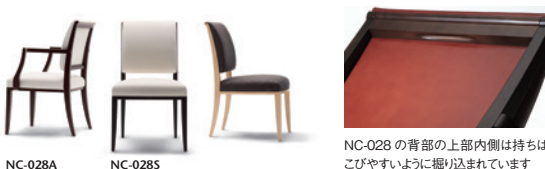

NC-028A NC-028S

NC-028の背部の上部内側は持ちこびやすいように掘り込まれています

1/50