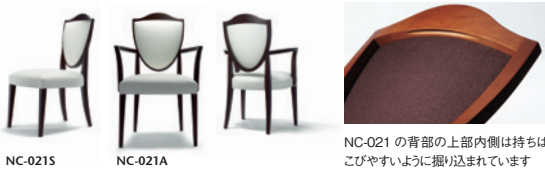

021-MODEL | 021 モデル チェア

ジョージアンスタイルを基本モチーフに、ネオクラシコスタイルにモダンイズしました。特徴的な背のフレームは曲線を描き、布バネ・ダイメトロールを使用した背木部の下側には持ちやすいように手かけ用の掘込みがされています。柔らかくもしっかりした座り心地が安心感を与えてくれます。

021-MODEL			背・座…AD CORE ファブリック (a~esランク)						
品番	フレーム	ヌード	a	b	c	d	ea	e	es
NC-021S	メープル 全 13 色	¥126,000 (税込¥138,600)	¥128,000 (税込¥140,800)	¥132,000 (税込¥145,200)	¥140,000 (税込¥154,000)	¥151,000 (税込¥166,100)	¥165,000 (税込¥181,500)	¥180,000 (税込¥198,000)	¥192,000 (税込¥211,200)
NC-021A		¥153,000 (税込¥168,300)	¥156,000 (税込¥171,600)	¥161,000 (税込¥177,100)	¥165,000 (税込¥181,500)	¥179,000 (税込¥196,900)	¥193,000 (税込¥212,300)	¥208,000 (税込¥228,800)	¥220,000 (税込¥242,000)

背・座:張り(a~esランク) / 背:ポリプロピレンシート、ウレタンフォーム 座面:布バネ・ダイメトロール、ウレタンフォーム
フレーム:メープル材、ポリウレタン塗装+抗菌トップコート

ブラパート取付+¥2,800(税込¥3,080)

NC-021の背部の上部内側は持ちこびやすいように掘り込まれています

1/50

NC-021S
W500 × D550 × H900 (SH450)

NC-021A
W600 × D550 × H900 (SH450) AH640

027-MODEL | 027 モデル チェア

堅牢なソリッドメープルをフレームに使用した重厚なチェアシリーズ。十分なサイズ感と奥行きのある座は、布バネ・ダイメトロールを使用した柔らかな座り心地です。クラシカルな佇まいとモダンなラインを持つチェアは、ダイニングのみならずオフィス使いにも適しています。

027-MODEL			座…AD CORE ファブリック (a~esランク)						
品番	フレーム	ヌード	a	b	c	d	ea	e	es
NC-027S	メープル 全 13 色	¥105,000 (税込¥115,500)	¥112,000 (税込¥123,200)	¥114,000 (税込¥125,400)	¥118,000 (税込¥129,800)	¥125,000 (税込¥137,500)	¥137,000 (税込¥150,700)	¥152,000 (税込¥167,200)	¥160,000 (税込¥176,000)
NC-027A		¥138,000 (税込¥151,800)	¥142,000 (税込¥156,200)	¥145,000 (税込¥159,500)	¥150,000 (税込¥165,000)	¥156,000 (税込¥171,600)	¥169,000 (税込¥185,900)	¥184,000 (税込¥202,400)	¥191,000 (税込¥210,100)