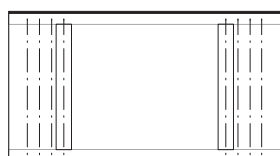

TA-006

TA-006テーブルは、25ミリ厚の亚克力天板の側面をテーパ加工し、木製フレームに落とし込んであります。

TA-006テーブルは、4箇所の固定ボルトを付け替えることにより80ミリピッチで脚部の位置を変更できます。

1/50

TA-006-180 W1800-D1000-H720

TA-006-210 W2100-D1000-H720

TA-006-240 W2400-D1000-H720

Plum Core [プラム コア]

Plum Core はラウンジチェアの Plum の花弁を集める花芯をイメージしてデザインしました。真っ直ぐにシェイプされた脚部によって支えられたラウンドテーブルは、ラウンジチェアが集まり梅の花が完成されます。

Plum Core: Living Table | リビングテーブル

品番	脚部	90C-W: φ890×H550	60S-W: W590×D590×H550
TA-007H	ホワイトアッシュ・全5色 (D-1~D-5)	¥227,000(税込¥249,700)	¥147,000(税込¥161,700)
品番	脚部	120-W: W1190×D590×H350	90S-W: W890×D890×H350
TA-007L	ホワイトアッシュ・全5色 (D-1~D-5)	¥209,000(税込¥229,900)	¥231,000(税込¥254,100)