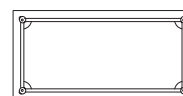

TA-007L-120-W
W1190-D590-H350