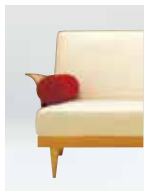

クッション(オプション)

前脚バリエーション