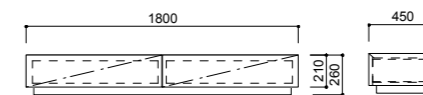

CA-017 本体:メープル突板、ポリウレタン塗装+抗菌トップコート(抗ウイルス塗装/オプション)

CA-001

CA-002

CA-012L

オプション引出し

CA-016W-HC

CA-017-HM

1/50

CA-001 Type-A
W1800-D500-H640(W-H660)
(図はアルミ脚)CA-002 Type-B
W2100-D500-H640(W-H660)
(図はアルミ脚)CA-012S
W600-D470-
H1010(W-H1030)
(図はアルミ脚)CA-012M
W1200-D470-H1010(W-H1030)
(図はアルミ脚)CA-012L
W1800-D470-H1010(W-H1030)
(図はアルミ脚)CA-016W-HC
W1800-D450-H500CA-017-L
W1800-D450、600-H260CA-017-HO
W1800-D600、450-H480CA-017-HM
W1800-D600、450-H470