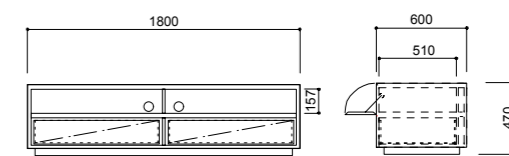

CA-017 本体:メープル突板、ポリウレタン塗装+抗菌トップコート(抗ウイルス塗装/オプション)

CA-001

CA-002

CA-012L

オプション引出し

CA-016W-HC

CA-017-HM

1/50

CA-001 Type-A
W1800-D500-H640(W-H660)
(図はアルミ脚)CA-002 Type-B
W2100-D500-H640(W-H660)
(図はアルミ脚)CA-012S
W600-D470-
H1010(W-H1030)
(図はアルミ脚)CA-012M
W1200-D470-H1010(W-H1030)
(図はアルミ脚)CA-012L
W1800-D470-H1010(W-H1030)
(図はアルミ脚)CA-016W-HC
W1800-D450-H500CA-017-L
W1800-D450、600-H260CA-017-HO
W1800-D600、450-H480CA-017-HM
W1800-D600、450-H470