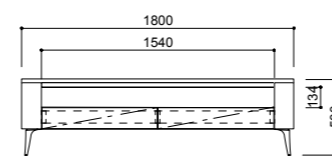

CA-017 本体:メープル突板、ポリウレタン塗装+抗菌トップコート(抗ウイルス塗装/オプション)

CA-001

CA-002

CA-012L

オプション引出し

CA-016W-HC

CA-017-HM

1/50

CA-001 Type-A
W1800-D500-H640(W-H660)
(図はアルミ脚)CA-002 Type-B
W2100-D500-H640(W-H660)
(図はアルミ脚)CA-012S
W600-D470-
H1010(W-H1030)
(図はアルミ脚)CA-012M
W1200-D470-H1010(W-H1030)
(図はアルミ脚)CA-012L
W1800-D470-H1010(W-H1030)
(図はアルミ脚)CA-016W-HC
W1800-D450-H500CA-017-L
W1800-D450、600-H260CA-017-HO
W1800-D600、450-H480CA-017-HM
W1800-D600、450-H470