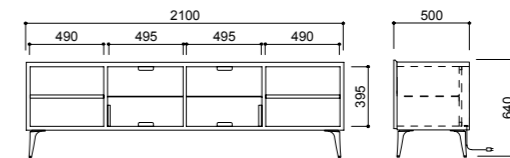

CA-017 本体:メープル突板、ポリウレタン塗装+抗菌トップコート(抗ウイルス塗装/オプション)

CA-001

CA-002

CA-012L

オプション引出し

CA-016W-HC

CA-017-HM

1/50

CA-001 Type-A
W1800-D500-H640(W-H660)
(図はアルミ脚)CA-002 Type-B
W2100-D500-H640(W-H660)
(図はアルミ脚)CA-012S
W600-D470-
H1010(W-H1030)
(図はアルミ脚)CA-012M
W1200-D470-H1010(W-H1030)
(図はアルミ脚)CA-012L
W1800-D470-H1010(W-H1030)
(図はアルミ脚)CA-016W-HC
W1800-D450-H500CA-017-L
W1800-D450、600-H260CA-017-HO
W1800-D600、450-H480CA-017-HM
W1800-D600、450-H470