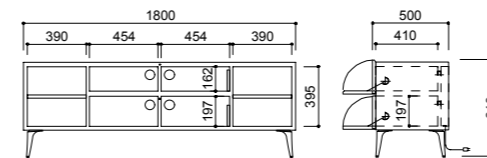

CA-017 本体:メープル突板、ポリウレタン塗装+抗菌トップコート(抗ウイルス塗装/オプション)

CA-001

CA-002

CA-012L

オプション引出し

CA-016W-HC

CA-017-HM

1/50

CA-001 Type-A
W1800-D500-H640(W-H660)
(図はアルミ脚)CA-002 Type-B
W2100-D500-H640(W-H660)
(図はアルミ脚)CA-012S
W600-D470-
H1010(W-H1030)
(図はアルミ脚)CA-012M
W1200-D470-H1010(W-H1030)
(図はアルミ脚)CA-012L
W1800-D470-H1010(W-H1030)
(図はアルミ脚)CA-016W-HC
W1800-D450-H500CA-017-L
W1800-D450、600-H260CA-017-HO
W1800-D600、450-H480CA-017-HM
W1800-D600、450-H470