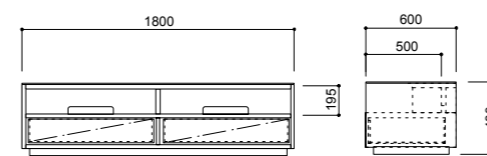

CA-017-HO
W1800-D600、450-H480