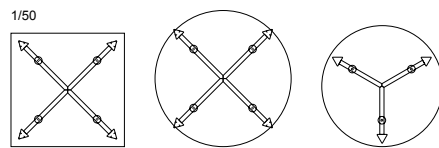

AD-872A(75)
W750・D750・H700

AD-872A(90C)
φ900・H700

AD-872B(80C)
φ800・H700