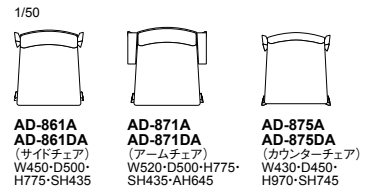

CERVO [チェルボ]

Side Chair + Arm Chair + Counter Chair

1986年の誕生以来、エーディコアのベストセラーモデルです。成型合板の背と座はステンレスL字アングルで接合され、バネのようなクッション性があります。成型合板のシェルとスレンダーなビーチウッド材の脚を繋ぐXフレームと名付けたスチールパイプフレームが、座が浮遊したような軽やかなデザインと椅子全体の強度を保つ役目を担います。パーツ化された構造は、メンテナンス性に優れています。

CERVO: Side Chair / Arm Chair / Counter Chair | サイドチェア / アームチェア / カウンターチェア

品番	背・座	ヌード	a	b	c	d	ea	e	es
AD-861A	(ファブリック)・a~esランク	¥52,000 (税込¥57,200)	¥55,000 (税込¥60,500)	¥56,000 (税込¥61,800)	¥58,000 (税込¥63,800)	¥65,000 (税込¥71,500)	¥71,000 (税込¥78,100)	¥88,000 (税込¥96,800)	¥92,000 (税込¥101,200)
AD-861DA	①ビーチ ・全13色 (ファブリック) ・a~esランク	¥61,000 (税込¥67,100)	¥63,000 (税込¥69,300)	¥64,000 (税込¥70,400)	¥66,000 (税込¥72,600)	¥70,000 (税込¥77,000)	¥72,000 (税込¥79,200)	¥88,000 (税込¥96,800)	¥92,000 (税込¥101,200)
AD-871A	(ファブリック)・a~esランク	¥65,000 (税込¥71,500)	¥68,000 (税込¥74,800)	¥71,000 (税込¥78,100)	¥73,000 (税込¥80,300)	¥78,000 (税込¥85,800)	¥84,000 (税込¥92,400)	¥104,000 (税込¥114,400)	¥108,000 (税込¥118,800)
AD-871DA	①ビーチ ・全13色 (ファブリック) ・a~esランク	¥80,000 (税込¥88,000)	¥82,000 (税込¥90,200)	¥83,000 (税込¥91,300)	¥85,000 (税込¥93,500)	¥88,000 (税込¥96,800)	¥90,000 (税込¥99,000)	¥106,000 (税込¥116,600)	¥110,000 (税込¥121,000)
AD-875A	(ファブリック)・a~esランク	¥78,000 (税込¥85,800)	¥80,000 (税込¥88,000)	¥82,000 (税込¥90,200)	¥86,000 (税込¥94,600)	¥91,000 (税込¥100,100)	¥97,000 (税込¥106,700)	¥115,000 (税込¥126,500)	¥118,000 (税込¥129,800)
AD-875DA	①ビーチ ・全13色 (ファブリック) ・a~esランク	¥84,000 (税込¥92,400)	¥87,000 (税込¥95,700)	¥89,000 (税込¥97,900)	¥90,000 (税込¥99,000)	¥94,000 (税込¥103,400)	¥96,000 (税込¥105,600)	¥110,000 (税込¥121,000)	¥114,000 (税込¥125,400)

AD-861A・AD-871A・AD-875A 背・座: 張り(a~esランク)、ウレタンフォーム 脚: ビーチ材、ポリウレタン塗装+抗菌トップコート(抗ウイルス塗装/オプション)

フラバト取付+¥2,100
(税込¥2,310)

フレーム: スチールパーツ(クロームメッキ or ブラック)

AD-861DA・AD-871DA・AD-875DA 背・座: 成型合板 ビーチ突板+張り(a~esランク)、ウレタンフォーム 脚: ビーチ材、ポリウレタン塗装+抗菌トップコート(抗ウイルス塗装/オプション)
フレーム: スチールパーツ(クロームメッキ or ブラック)