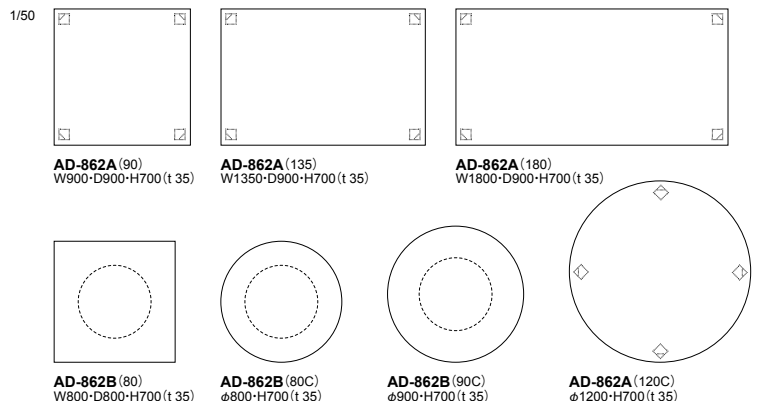

●素材及びカラーバリエーションは「マテリアル」一覧を、張地については別冊の「マテリアル&ファブリック バリエーション」をご参照下さい。