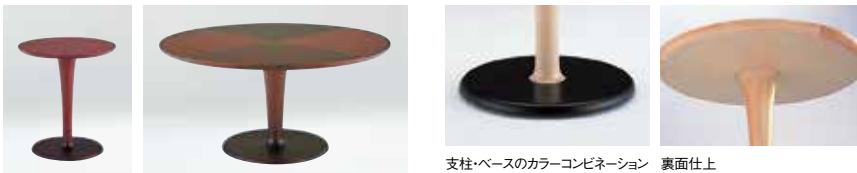

# LUNA [ルナ]

Table

メープル材の削り出しによる一本脚の支柱と、木製のベースカバー、芯材には強度を高めるスチールパイプとスチールベースを使用しました。  
天板はφ650からφ1500までカバーする豊富なサイズ展開のテーブルシリーズです。

③メープル

LUNA: Table (H=700) | テーブル

| 品番       | 天板サイズ                       | 支柱        | ベース              | ③メープル・全13色           |
|----------|-----------------------------|-----------|------------------|----------------------|
| AD-033A  | 65C: φ650(芯材・支柱、ベース=スチール)   | メープル・全13色 | φ480<br>メープル・13色 | ¥248,000(税込¥272,800) |
|          | 80C: φ800(芯材・支柱、ベース=スチール)   |           |                  | ¥254,000(税込¥279,400) |
|          | 90C: φ900(芯材・支柱、ベース=スチール)   |           |                  | ¥271,000(税込¥298,100) |
| AD-033HL | 120C: φ1200(芯材・支柱、ベース=スチール) | メープル・全13色 | φ700<br>メープル・13色 | ¥406,000(税込¥446,600) |
|          | 150C: φ1500(芯材・支柱、ベース=スチール) |           |                  | ¥522,000(税込¥574,200) |

AD-033A 天板: メープル突板 / AD-033HL 天板: メープル突板貼分け 支柱: メープル材、芯材支柱・ベース: スチール  
ベース: メープル突板(ウレタン塗装、ハードコート仕上)、ポリウレタン塗装+抗菌トップコート(抗ウイルス塗装/オプション・抗ウイルス塗装でハードコート仕上げはできません)

AD-033A-65

AD-033HL-150

支柱・ベースのカラーコンビネーション 裏面仕上