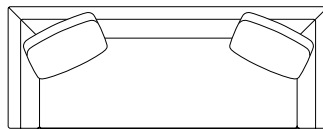

▲アルミ脚先オプション
アルミ脚部の脚端に、フ
ローリング等の床を保護
するフェルトベースのオ
プションパーツです。

1/50

MD-110-1P
W800・D800・H680
(SH380)

MD-110-2P
W1600・D800・H680
(SH380)

MD-110-3P
W2100・D800・H680
(SH380)

MD-110-2L
W1200・D800・H680
(SH380)

MD-110-OT
W800・D800・H380