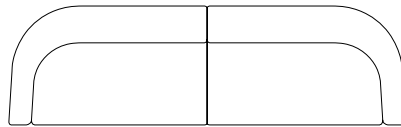

▲システムソファ連結パーツ

MD-211ソファの組み合わせで、しっかり固定出来る連結パーツが標準で装備されています。

▲アルミ脚カラーバリエーション

(左)アルミダイカスト：ポリッシュ  
(右)アルミダイカスト：黒鏡面塗装

▲アルミ脚先オプション

アルミ脚部の脚端に、床を保護するフェルトベースのオプションパーツです。

1/50

**MD-211-3P**  
W1900・D780・H700 (SH400)