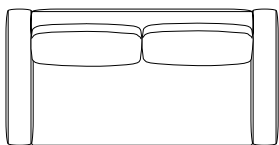

MD-805-2P
W1800・D900・H750
(SH380)AH530