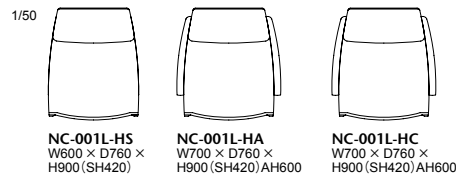

001L-MODEL			背・座…AD CORE ファブリック (a~esランク)						
品番	フレーム	ヌード	a	b	c	d	ea	e	es
NC-001L-HS	メープル 全 13 色	¥119,000 (税込¥130,900)	¥128,000 (税込¥140,800)	¥137,000 (税込¥150,700)	¥144,000 (税込¥158,400)	¥162,000 (税込¥178,200)	¥172,000 (税込¥189,200)	¥221,000 (税込¥243,100)	¥231,000 (税込¥254,100)
NC-001L-HA		¥173,000 (税込¥190,300)	¥184,000 (税込¥202,400)	¥191,000 (税込¥210,100)	¥198,000 (税込¥217,800)	¥215,000 (税込¥236,500)	¥229,000 (税込¥251,900)	¥273,000 (税込¥300,300)	¥284,000 (税込¥312,400)
NC-001L-HC		¥190,000 (税込¥209,000)	¥199,000 (税込¥218,900)	¥211,000 (税込¥232,100)	¥221,000 (税込¥243,100)	¥243,000 (税込¥267,300)	¥262,000 (税込¥288,200)	¥317,000 (税込¥348,700)	¥329,000 (税込¥360,900)

背・座:張り(a~esランク) / 座面:コイルスプリング、ウレタンフォーム フレーム:メープル材、ポリウレタン塗装+抗菌トップコート(抗ウイルス塗装/オプション) プラバート取付+¥2,100(税込¥2,310)