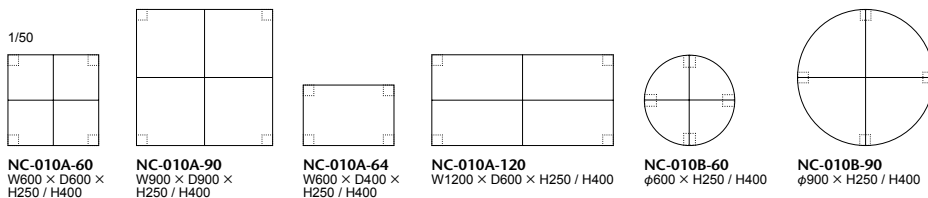

010-MODEL | 010 モデル リビングテーブル

テーブルトップのメイプル材をデザイン的に貼り付けた、シンプルなりビングテーブルです。
脚部はストレートなソリッドメイプル材。高さが250mmと400mmの2タイプ。
ベッドのサイドテーブルとしてもお使いいただけます。

010-MODEL

品番	天板	脚	64: W600×D400	60: W600×D600	90: W900×D900	120: W1200×D600
NC-010AL	メイプル 全 13 色	メイプル 全 13 色	¥87,000 (税込¥95,700)	¥95,000 (税込¥104,500)	¥119,000 (税込¥130,900)	¥117,000 (税込¥128,700)
NC-010AH			¥98,000 (税込¥107,800)	¥107,000 (税込¥117,700)	¥131,000 (税込¥144,100)	¥129,000 (税込¥141,900)

品番	天板	脚	60: φ600	90: φ900
NC-010BL	メイプル 全 13 色	メイプル 全 13 色	¥102,000(税込¥112,200)	¥120,000(税込¥132,000)
NC-010BH			¥113,000(税込¥124,300)	¥131,000(税込¥144,100)

天板:メイプル突板(64を除き貼り分け) 脚:メイプル材、ポリウレタン塗装+抗菌トップコート(抗ウイルス塗装/オプション)

024-MODEL | 024 モデル リビングテーブル/サービングテーブル/サービングキャビネット

脚部と天板、棚板をシンプルに構成したテーブル。
センターテーブル、サイドテーブル、サービングテーブル、ソファテーブルなど幅広いバリエーションがあります。
ソファとの組み合わせで、リビングを豊かに構成することができます。

024-MODEL

品番	天板	脚	60: W600×D600	120: W1200×D600	90C: φ900
NC-024	メイプル 全 13 色	メイプル 全 13 色	¥119,000(税込¥130,900)	¥169,000(税込¥185,900)	¥208,000(税込¥228,800)