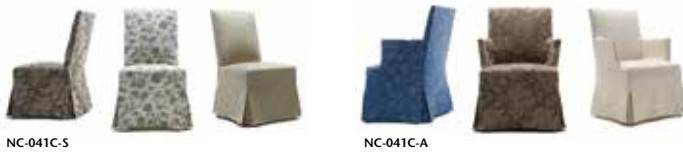

1/50

NC-041C-S
W480 × D594 × H900
(SH450)

NC-041C-A
W600 × D594 × H900
(SH450) AH640

041BC-MODEL

MONASTERY BENCH
(モナステリー ベンチ)

ネオクラシコ・ヘリテージシリーズのダイニングにベストマッチングのベンチが誕生しました。ナチュラルでクラシカルなボタンの座を持ったベンチは、今の空間作りには欠かせないアイテムです。

041BC-MODEL

座…AD CORE ファブリック (a~esランク)

品番	脚部	ヌード	a	b	c	d	ea(革)	e(革)	es(革)
NC-041BC-B-150 (クッション無し)	オーク全9色 (D-1~D-9)	¥189,000(税込¥207,900)							
NC-041BC-B-180 (クッション無し)		¥214,000(税込¥235,400)							
NC-041BC-B-210 (クッション無し)		¥239,000(税込¥262,900)							
NC-041BC-C-150	オーク全9色 (D-1~D-9)	¥233,000 (税込¥256,300)	¥238,000 (税込¥261,800)	¥242,000 (税込¥266,200)	¥247,000 (税込¥271,700)	¥257,000 (税込¥282,700)	¥268,000 (税込¥294,800)	¥272,000 (税込¥299,200)	¥279,000 (税込¥306,900)
NC-041BC-C-180		¥264,000 (税込¥290,400)	¥268,000 (税込¥294,800)	¥274,000 (税込¥301,400)	¥280,000 (税込¥308,000)	¥291,000 (税込¥320,100)	¥305,000 (税込¥335,500)	¥344,000 (税込¥378,400)	¥357,000 (税込¥392,700)
NC-041BC-C-210		¥295,000 (税込¥324,500)	¥299,000 (税込¥328,900)	¥306,000 (税込¥336,600)	¥312,000 (税込¥343,200)	¥326,000 (税込¥358,600)	¥335,000 (税込¥368,500)	¥373,000 (税込¥410,300)	¥389,000 (税込¥427,900)

NC-041BC-B 座:オーク無垢材 脚:オーク突板・アジャスター付、ポリウレタン塗装+抗菌トップコート(抗ウイルス塗装/オプション)
NC-041BC-C 座:クッション張り(a~esランク) / オーク無垢材 脚:オーク突板・アジャスター付、ポリウレタン塗装+抗菌トップコート(抗ウイルス塗装/オプション)

NC-041BC-Cベンチのクッションは、本体にベルクロテープで固定されていますので取り外しが可能です。

NC-041BC-B-150
W1500 × D450 × H410

NC-041BC-B-180
W1800 × D450 × H410

NC-041BC-B-210
W2100 × D450 × H410

NC-041BC-C-150
W1500 × D450 × H450

NC-041BC-C-180
W1800 × D450 × H450

NC-041BC-C-210
W2100 × D450 × H450

●素材及びカラーバリエーションは「マテリアル」一覧を、張地については別冊の「マテリアル&ファブリック バリエーション」をご参照下さい。