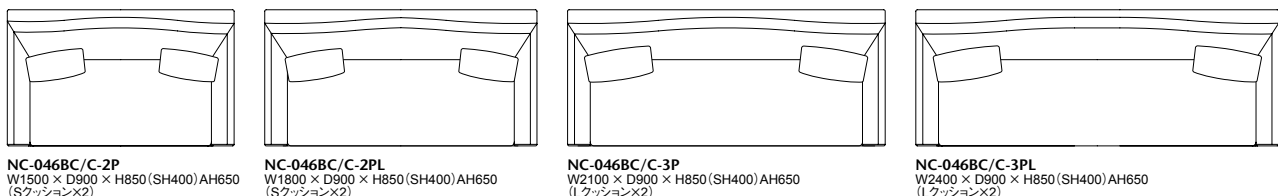

※製品は国内で受注生産にて、実働2週間から4週間で製作していますが、受注数に限りがあります。詳しくはお問い合わせください。