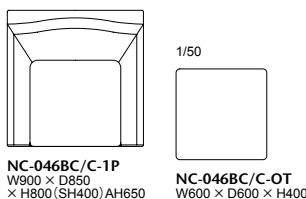

※製品は国内で受注生産にて、実働2週間から4週間で製作していますが、受注数に限りがあります。詳しくはお問い合わせください。