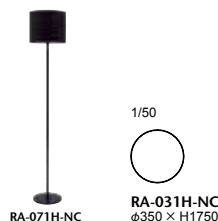

061 Lighting | 061 ライティング テーブルランプ

柔らかなラインを描く透き通るような白い陶磁器とファブリックシェードがつくる優しい光のテーブルランプです。通常より高温の1300℃以上で焼き上げられた有田の陶磁器は、低温で焼いた磁器には出せない抜けるような白さとなめらかさを持っています。シェードはプレーンな白と黒、クラシカルな白のプリーツタイプからお選び下さい。本体シェード下に備わった調光機能付きのスイッチが光を柔らかかにコントロールします。

061 Lighting

品番	本体	シェード	プライス	
			W・B(プレーン)	P(シルキーホワイト)
RA-061	支柱・クロームメッキ/本体・磁器 ベース・ホワイトブロンズ	布 (プレーンホワイト・プレーンブラック・シルキーホワイト)	¥216,000 (税込¥237,600)	¥220,000 (税込¥242,000)

本体:陶磁器(有田焼) 支柱・ベース:スチール、クロームメッキ仕上 シェード:布(プレーンホワイト・プレーンブラック・シルキーホワイト) スイッチ:調光機能付 E17 クリプトン球 90W

071H Lighting | 071H ライティング フロアスタンド

RA-071は、全身をシェイプさせたフォルムと、ブラックな意匠との相乗効果で引き締まった存在感のあるフロアスタンド照明です。シェードはコンパクトなサイズのブラックのプレーンなスタイル。光と影のコントラストがより引き立ちます。本体シェード下に備わった調光機能付きのスイッチが光を柔らかかにコントロールします。

071H Lighting

品番	本体	シェード	プライス
RA-071H-NC	支柱・黒艶塗装/ベース・黒艶塗装	布(黒)	¥97,000(税込¥106,700)

支柱・ベース:スチール、黒艶塗装 シェード:布(ブラック) スイッチ:調光機能付 E17 クリプトン球 90W